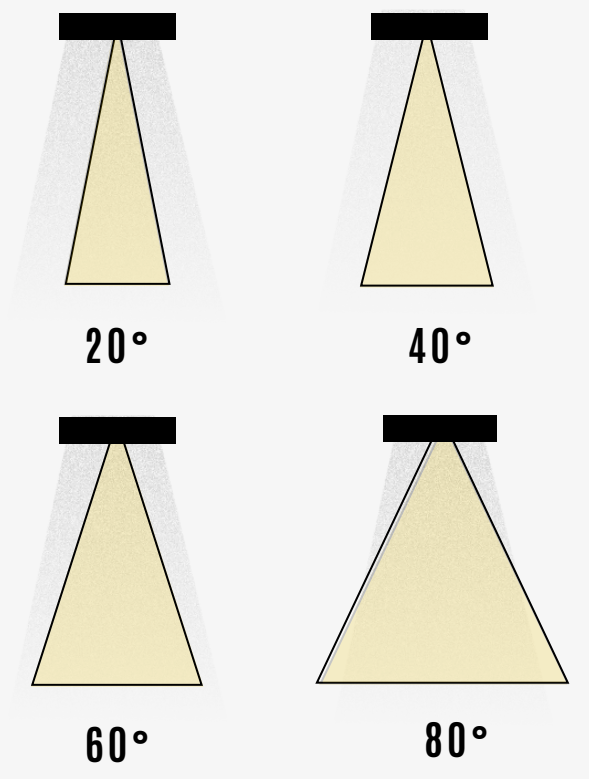

**Montaj Alanı:** İç Mekan  
**Montaj Tipi:** Sıva Altı  
**Işık Kaynağı:** Smd Led  
**Gövde:** Alüminyum  
**Gövde Rengi:** Ral XXXX  
**Optik:** Opal Difüzör  
**IP Derecesi:** IP20  
**Led:** Samsung/Osram  
**Driver:** Tridonic / Osram

## TEKNİK ÇİZİM

## AKSESUAR

**Lina Askı R04**  
 Uzunluk: **1500mm**  
 Malzeme: **Çelik**  
 Tip: **Asansörlü**

## Işık Rengi / Light Color

Kod	Model	Güç	Lümen	CRI	Ürün Çapı	Genişlik	Yükseklik
GO.***.024.XXXX	024.XXXX	24 w	2640 lm	>80	400 mm	60-100-100 mm	50-75-100 mm
GO.**.036.XXXX	036.XXXX	36 w	3960 lm	>80	600 mm	60-100-100 mm	50-75-100 mm
GO.**.048.XXXX	048.XXXX	48 w	5280 lm	>80	800 mm	60-100-100 mm	50-75-100 mm
GO.**.054.XXXX	054.XXXX	54 w	5940 lm	>80	900 mm	60-100-100 mm	50-75-100 mm
GO.**.066.XXXX	066.XXXX	66 w	7260 lm	>80	1100 mm	60-100-100 mm	50-75-100 mm
GO.**.072.XXXX	072.XXXX	72 w	7920 lm	>80	1200 mm	60-100-100 mm	50-75-100 mm