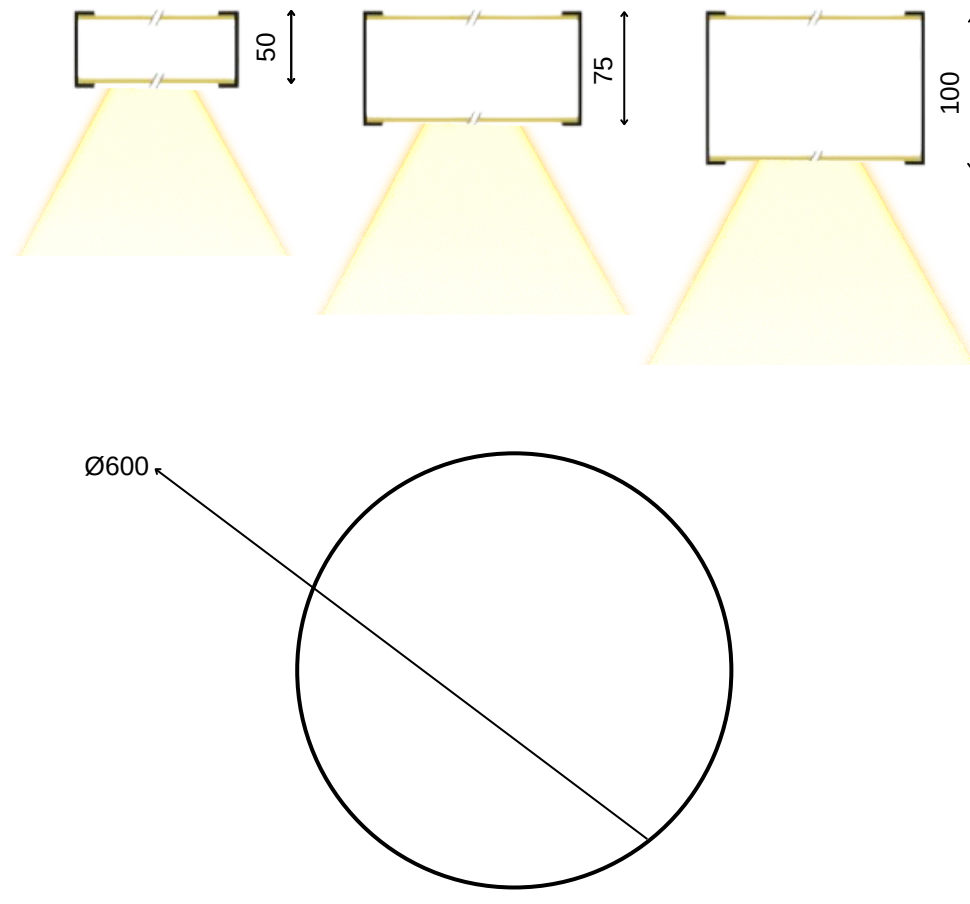

**Montaj Alanı:** İç Mekan  
**Montaj Tipi:** Sıva Altı  
**Işık Kaynağı:** Smd Led  
**Gövde:** Alüminyum  
**Gövde Rengi:** Ral XXXX  
**Optik:** Opal Difüzör  
**IP Derecesi:** IP20  
**Led:** Samsung/Osram  
**Driver:** Tridonic / Osram

## TEKNİK ÇİZİM

## AKSESUAR

**Lina Askı R04**  
 Uzunluk: **1500mm**  
 Malzeme: **Çelik**  
 Tip: **Asansörlü**

## Işık Rengi / Light Color

Kod	Model	Güç	Lümen	CRI	Ürün Çapı	Genişlik	Yükseklik
GO.***.024.XXXX	024.XXXX	24 w	2640 lm	>80	400 mm	60-100-100 mm	50-75-100 mm
GO.**.036.XXXX	036.XXXX	36 w	3960 lm	>80	600 mm	60-100-100 mm	50-75-100 mm
GO.**.048.XXXX	048.XXXX	48 w	5280 lm	>80	800 mm	60-100-100 mm	50-75-100 mm
GO.**.054.XXXX	054.XXXX	54 w	5940 lm	>80	900 mm	60-100-100 mm	50-75-100 mm
GO.**.066.XXXX	066.XXXX	66 w	7260 lm	>80	1100 mm	60-100-100 mm	50-75-100 mm
GO.**.072.XXXX	072.XXXX	72 w	7920 lm	>80	1200 mm	60-100-100 mm	50-75-100 mm