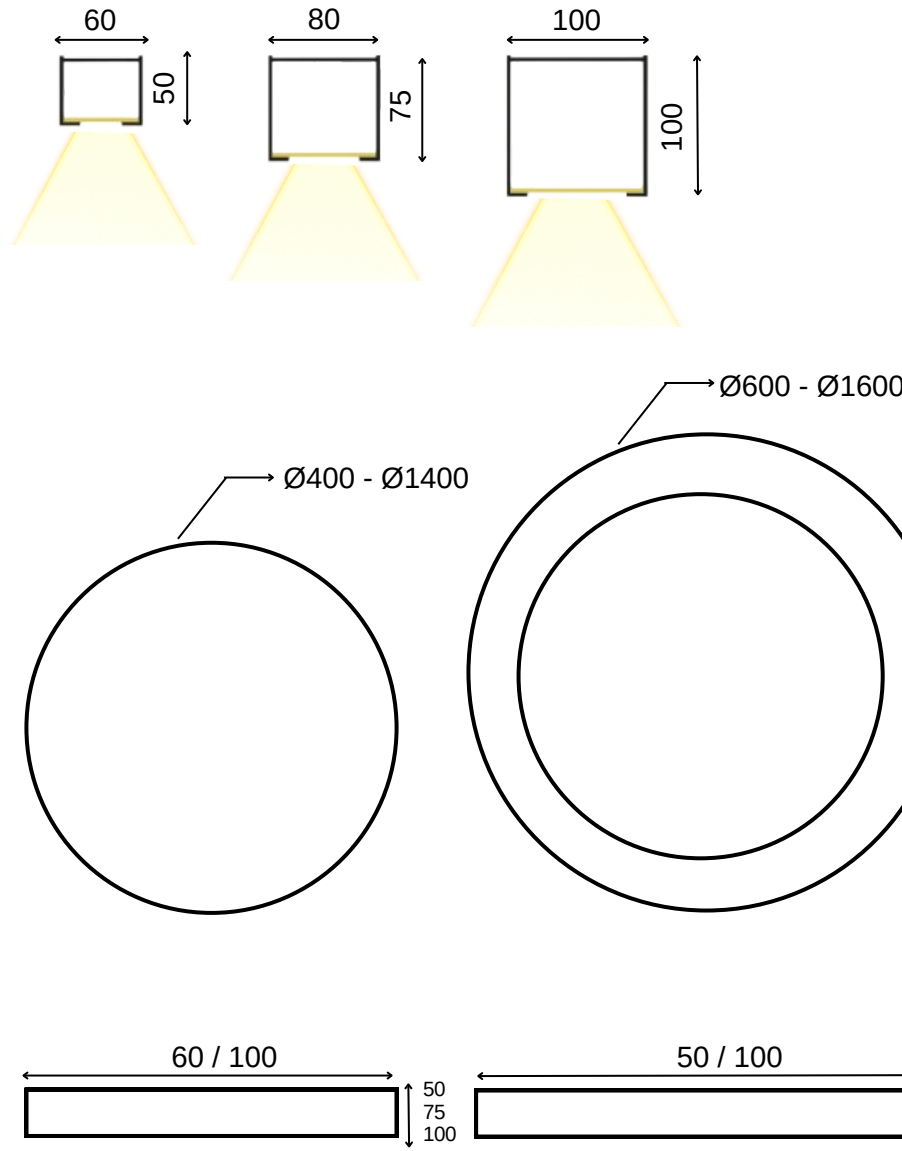

Montaj Alanı: İç Mekan
Montaj Tipi: Sıva Üstü/Sarkıt
Işık Kaynağı: Smd LED
Gövde: Alüminyum
Gövde Rengi: Ral XXXX
Optik: Opal Difüzör
IP Derecesi: IP40
Led: Samsung/Osram
Driver: Tridonic / Osram

TEKNİK ÇİZİM

Işık Rengi / Light Color

AKSESUAR

Tavan Askı R01
 Uzunluk: **1500mm**
 Malzeme: **Çelik**
 Tip: **Asansörlü**

Kod	Model	Güç	Lümen	CRI	Ürün Çapı	Profil Ölçüleri
GO.IA.SU.1002	070.XXXX	24+36 W	6600 lm	>80	400+600 mm	60*50 mm
	084.XXXX	36+48 W	9460 lm	>80	600+800 mm	80*75 mm
	102.XXXX	48+54 W	11220 lm	>80	800+1000 mm	100*100 mm
	120.XXXX	54+66 W	13200 lm	>80	1000+1200 mm	
	138.XXXX	66+72 W	15180 lm	>80	1200+1400 mm	
	150.XXXX	72+78 W	16500 lm	>80	1400+1600 mm	

Lümen değerleri 4000 Kelvin LED kart üzerinden hesaplanmıştır.