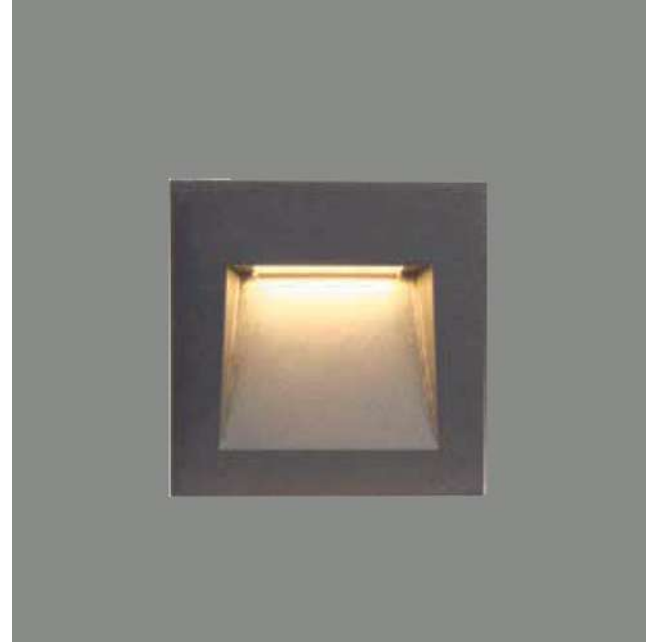

DIŞ MEKAN AYDINLATMA

Dış Mekan

GO-LightUp dış aydınlatma armatürleri üretiminde modern mimari tasarımlara yer verirken, paslanmaz inox civata, suya ve toza dayanıklı üretim teknolojisi, korozyon direnç artırıcı zincoprim ve elektrostatik toz boya aşamalarını sırasıyla işlemekte ve dayanıklılığının yanında yüksek verimlilikte, uzun ömürlü ve %80'e kadar enerji tasarrufu sağlayan dış mekân aydınlatma armatürleri üretmektedir.

Tokyo BZ-4

Işık Rengi / Light Color

2700K 3000K 4000K 5000K 6500K

www.go-lightup.com