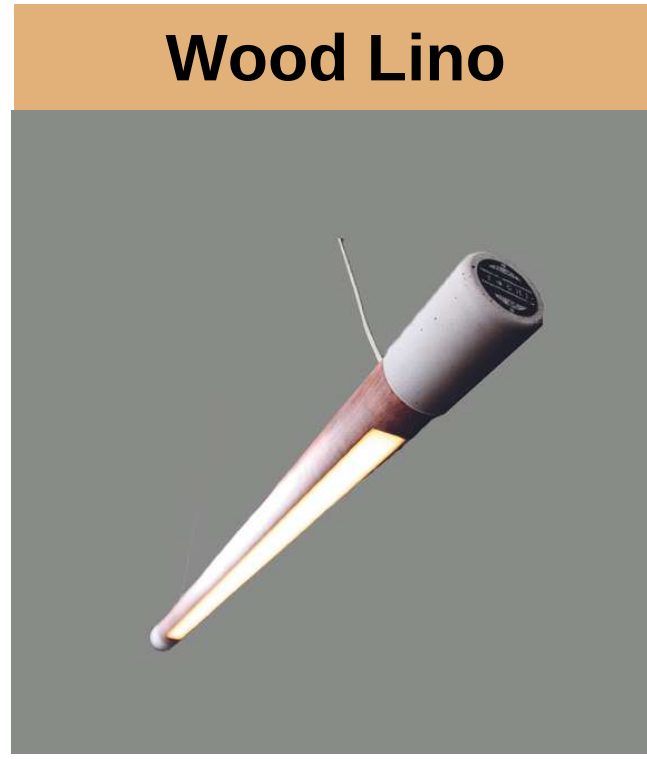

Lineer

GO-LightUp mimari dekorasyonda modern çizgilerle ön plana çıkan lineer aydınlatma armatürlerinde, gelecekte gelen tasarımlarını, güncel teknolojiyle bütünleştirerek uzun ömürlü ve dayanıklı üretmektedir.