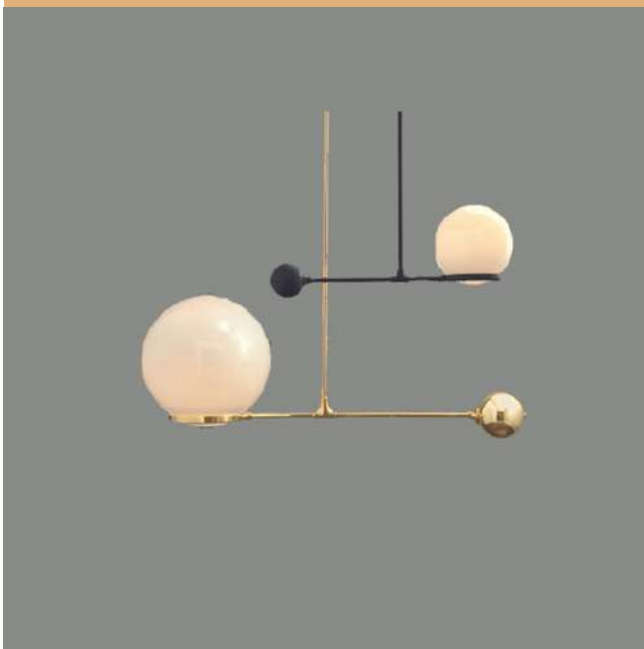

Aplique Deco C3