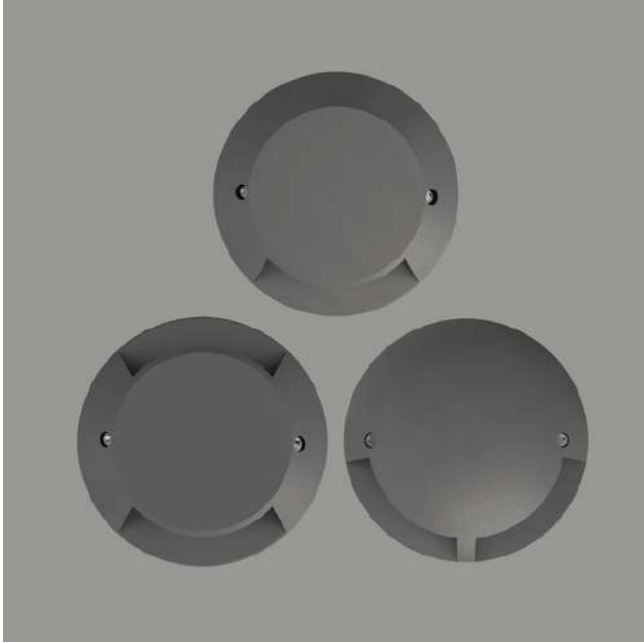

Flint BD6

Işık Rengi / Light Color

DAD P2

LAS A6

DAD P4

DAD P1

Sydney XE2

Bollardo XG106