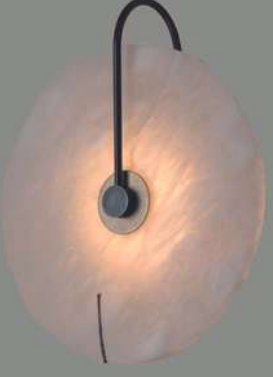

Rio B3

Oslo Pro BR102

Tokyo SA 11

Tokyo B46

Small Spot BS 12

Small Spot BS 14

Tokyo SA 07

Small Spot BS 10

GO AP C11

Tokyo BZ-1

Oslo BR01

Berlin BT01

Işık Rengi / Light Color

Column Sj-1

Columns Sj-4

Desk Lamp M1

Flint BD5

Aplique Deco C4

Aplique Deco C5

Flint BD2

Pendant T2

Floor Lamp L1

Lighthouse XG1

Read Lamp E2