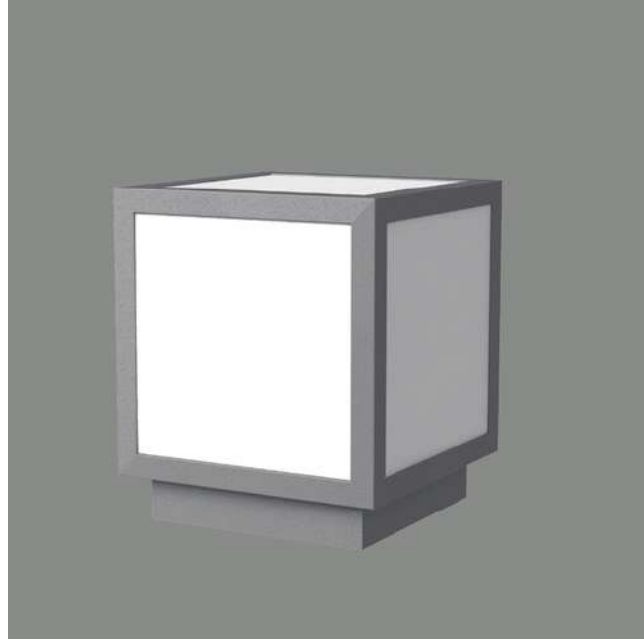

DIŞ MEKAN AYDINLATMA

Dış Mekan

GO-LightUp dış aydınlatma armatürleri üretiminde modern mimari tasarımlara yer verirken, paslanmaz inox civata, suya ve toza dayanıklı üretim teknolojisi, korozyon direnç artırıcı zincoprim ve elektrostatik toz boya aşamalarını sırasıyla işlemekte ve dayanıklılığının yanında yüksek verimlilikte, uzun ömürlü ve %80'e kadar enerji tasarrufu sağlayan dış mekân aydınlatma armatürleri üretmektedir.

DAD P5

Işık Rengi / Light Color

2700K 3000K 4000K 5000K 6500K

www.go-lightup.com