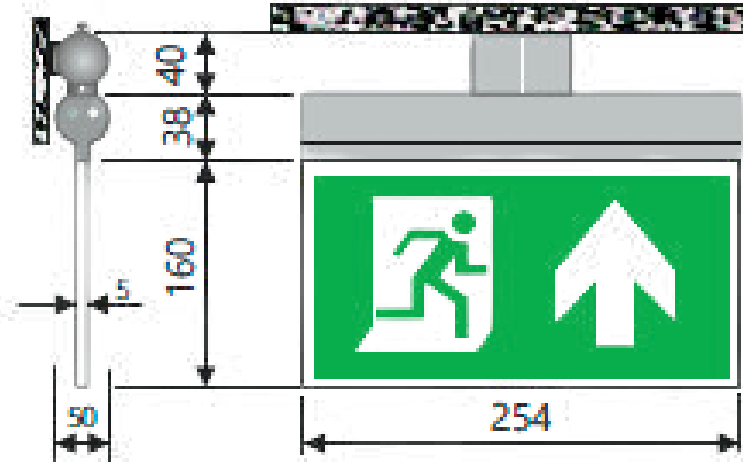

TEKNİK ÇİZİM