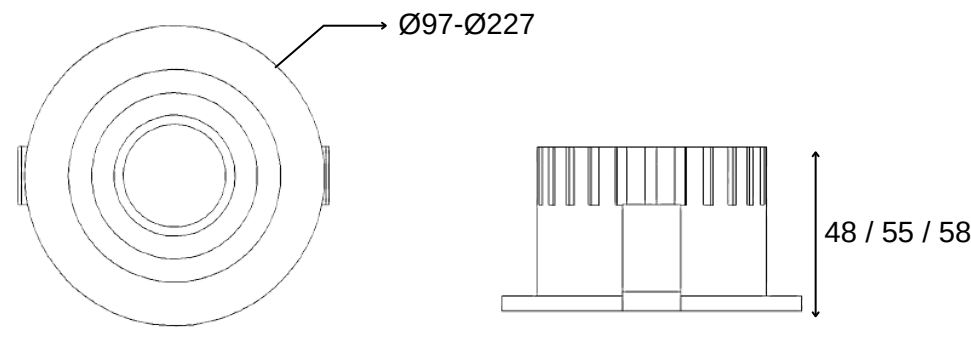

TEKNİK ÇİZİM