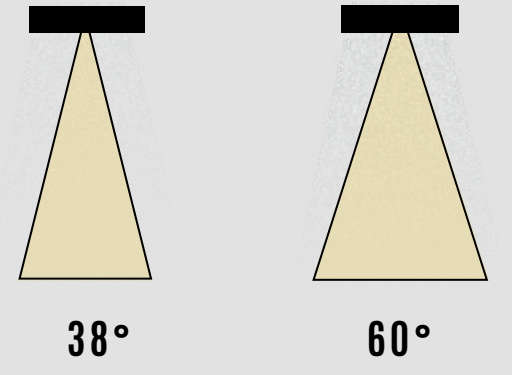

TEKNİK ÇİZİM