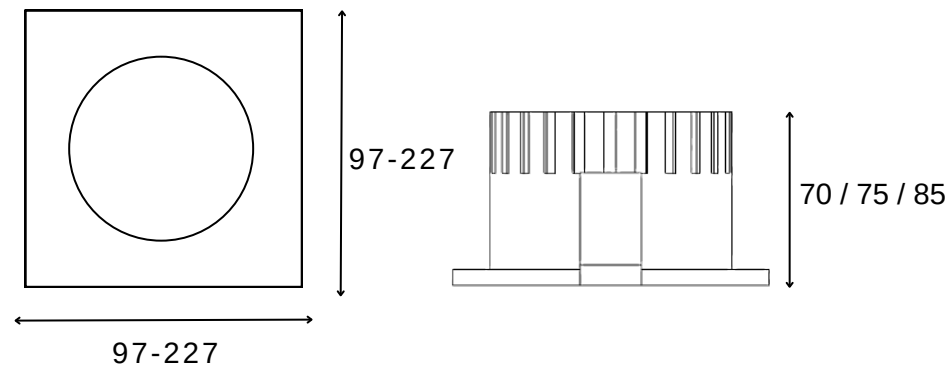

TEKNİK ÇİZİM