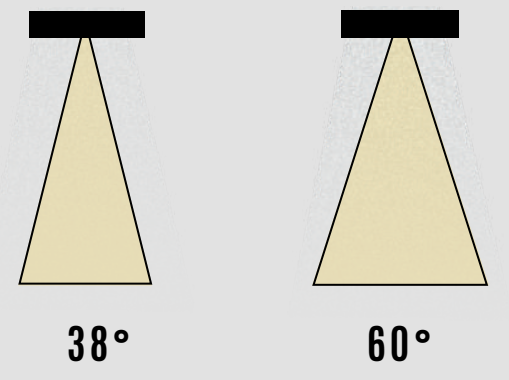

TEKNİK ÇİZİM