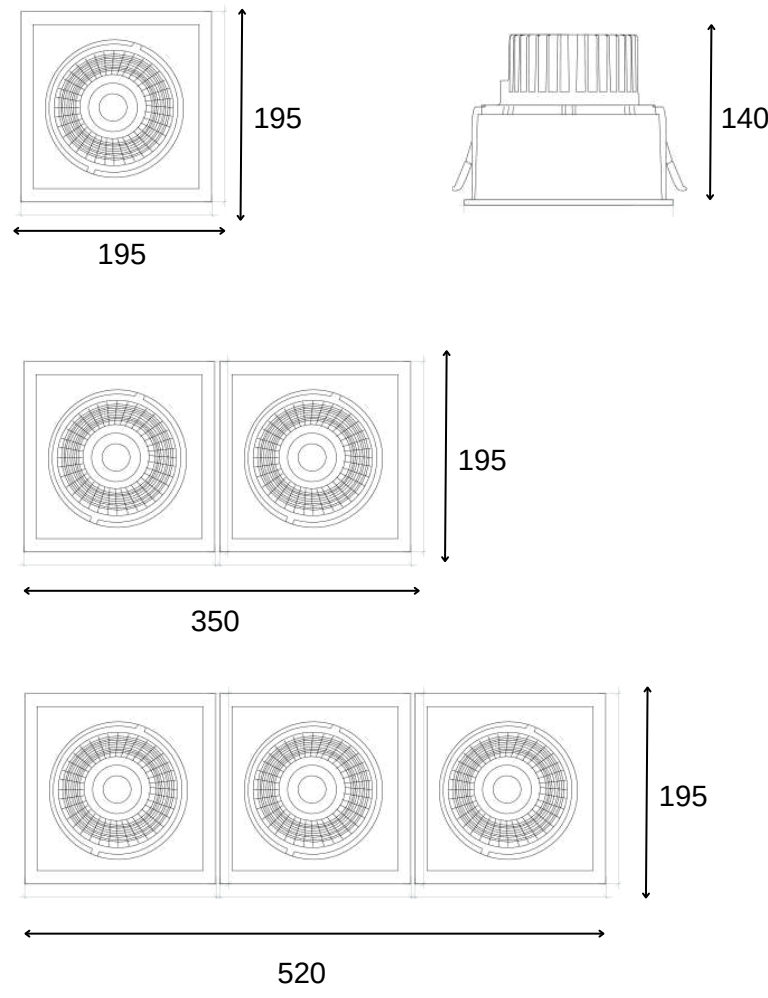

TEKNİK ÇİZİM

Işık Rengi / Light Color

Kod	Model	Güç	Lümen	CRI	Delik Ölçüleri	Ölçüler	Yükseklik
GO.IA.SA.3318	130.XXXX	30 W	3600 lm	>80	-mm	195*195 mm	140 mm
	140.XXXX	40 W	5040 lm	>80	-mm	195*195 mm	140 mm
	230.XXXX	2x30 W	6480 lm	>80	-mm	195*195 mm	140 mm
	240.XXXX	2x40 W	7920 lm	>80	-mm	195*195 mm	140 mm
	330.XXXX	3x30 W	9360 lm	>80	-mm	195*195 mm	140 mm
	340.XXXX	3x40 W	10800 lm	>80	-mm	195*195 mm	140 mm

Lümen değerleri 4000 Kelvin LED kart üzerinden hesaplanmıştır.