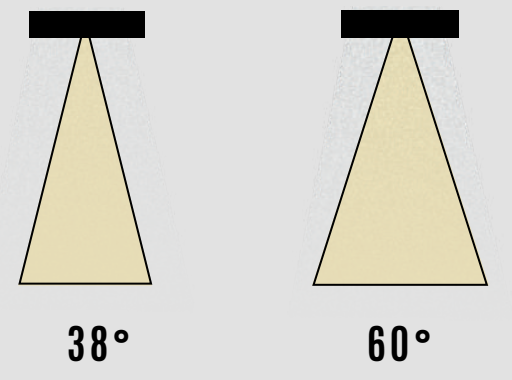

TEKNİK ÇİZİM