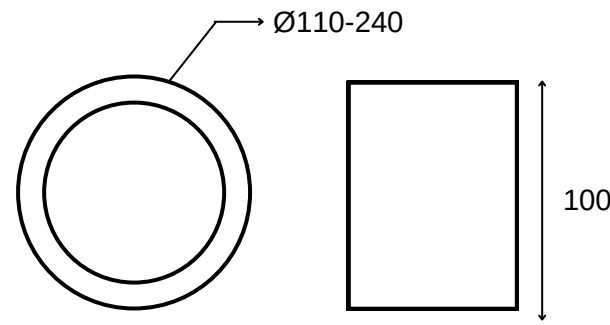

TEKNİK ÇİZİM