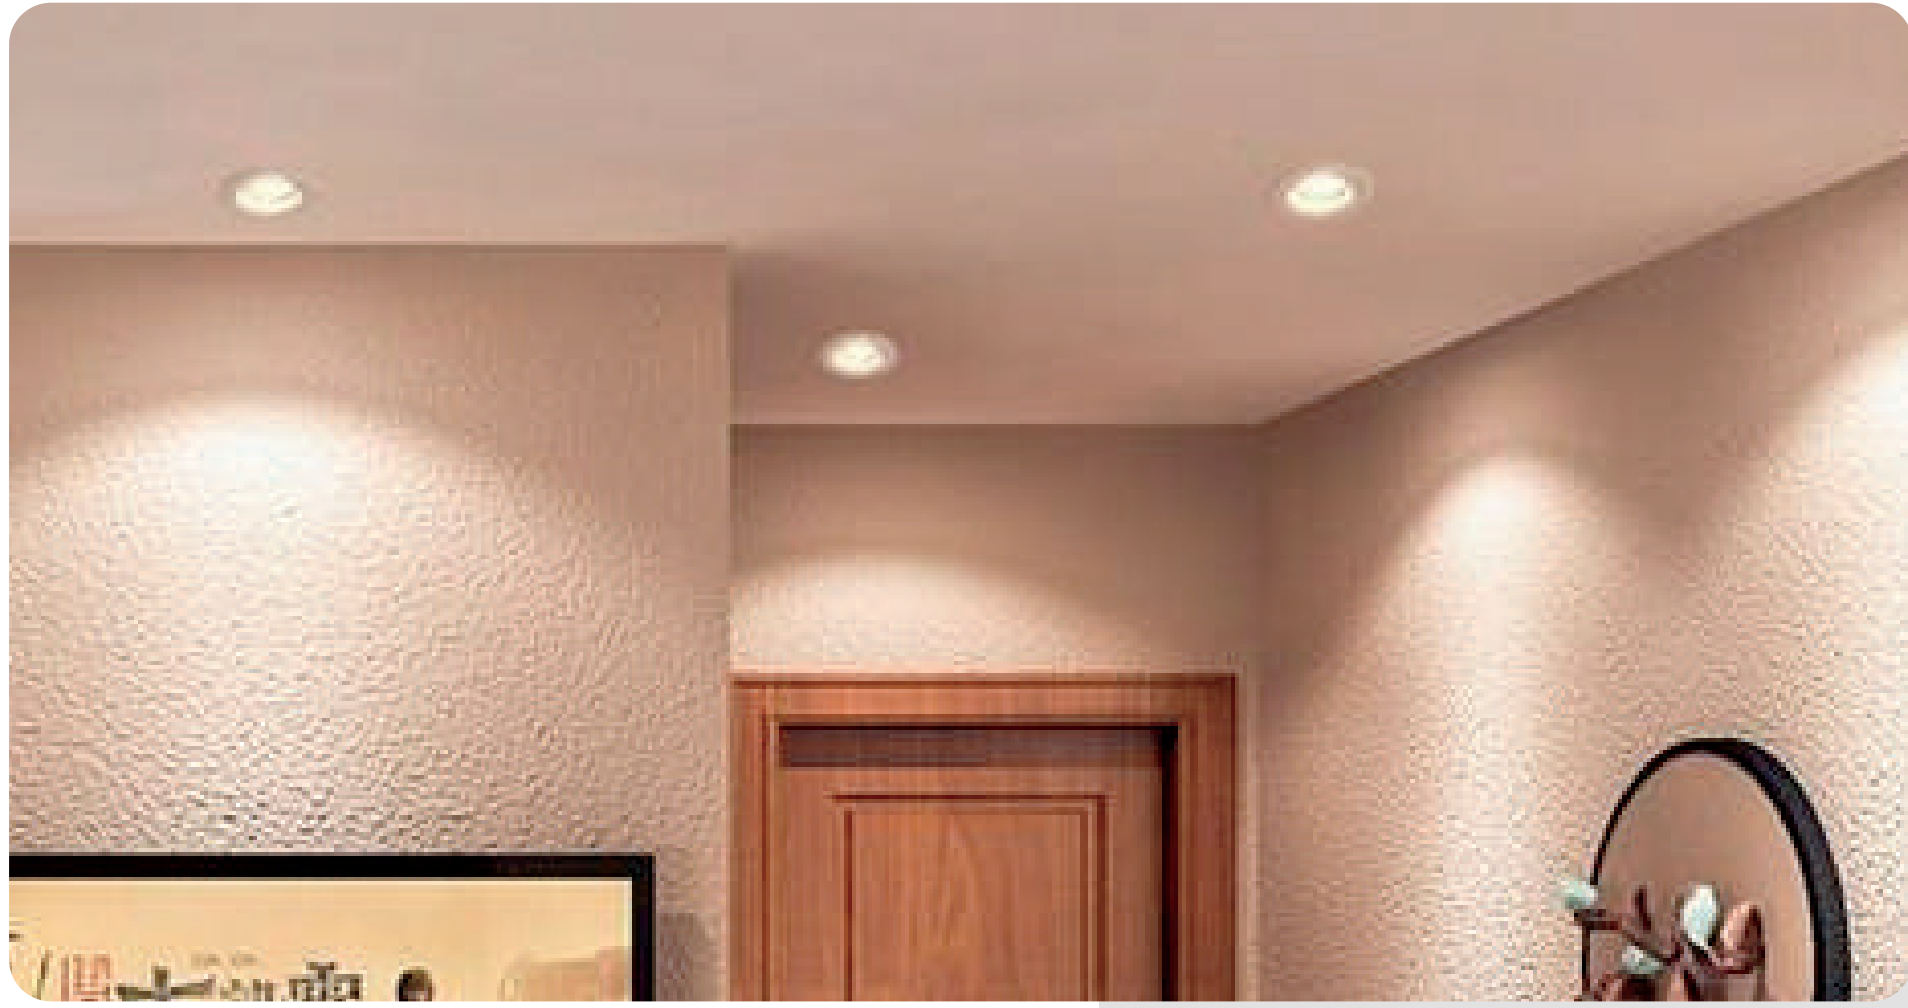

Montaj Alanı: İç Mekan
Montaj Tipi: Sıva Altı
Işık Kaynağı: COB LED
Gövde: Alüminyum
Gövde Rengi: Ral XXXX
Optik: Reflektör
IP Derecesi: IP20-IP44
Led: Samsung/Osram
Driver: Tridonic / Osram