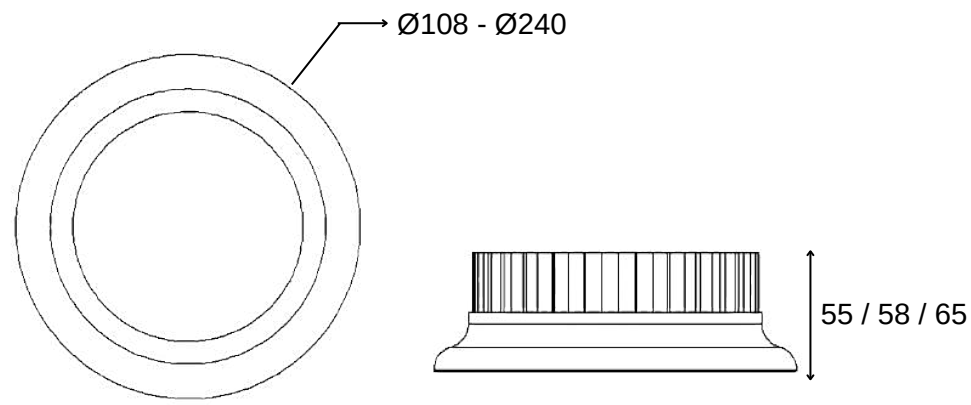

TEKNİK ÇİZİM

Işık Rengi / Light Color

Kod	Model	Güç	Lümen	CRI	Delik Çapı	Ürün Çapı	Yükseklik
GO.IA.SA.3301	008.XXXX	8 W	800 lm	>80	-mm	108 mm	65 mm
	012.XXXX	12 W	1200 lm	>80	-mm	128 mm	55 mm
	015.XXXX	15 W	1500 lm	>80	-mm	150 mm	55 mm
	018.XXXX	18 W	1800 lm	>80	-mm	180 mm	55 mm
	025.XXXX	25 W	2500 lm	>80	-mm	200 mm	55 mm
	030.XXXX	30 W	3000 lm	>80	-mm	240 mm	58 mm

Lümen değerleri 4000 Kelvin LED kart üzerinden hesaplanmıştır.