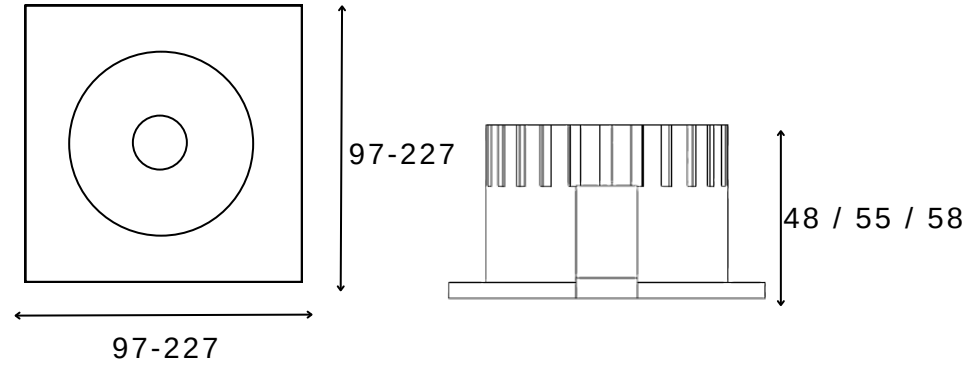

TEKNİK ÇİZİM