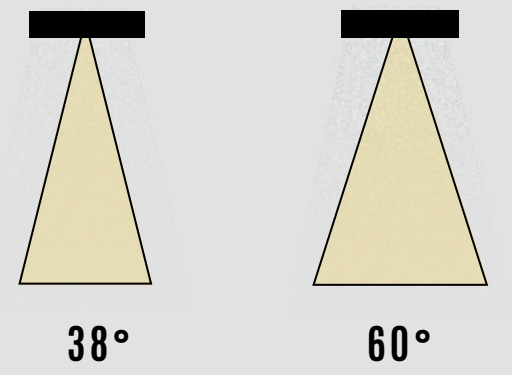

TEKNİK ÇİZİM

Işık Rengi / Light Color

Kod	Model	Güç	Lümen	CRI	Ürün Çapı	Yükseklik
GO.IA.SU.3001	007.XXXX	7 W	700 lm	>80	110 mm	100 mm
	009.XXXX	9 W	900 lm	>80	130 mm	100 mm
	012.XXXX	12 W	1250 lm	>80	150 mm	100 mm
	025.XXXX	25 W	2500 lm	>80	200 mm	100 mm
	030.XXXX	30 W	3000 lm	>80	240 mm	100 mm