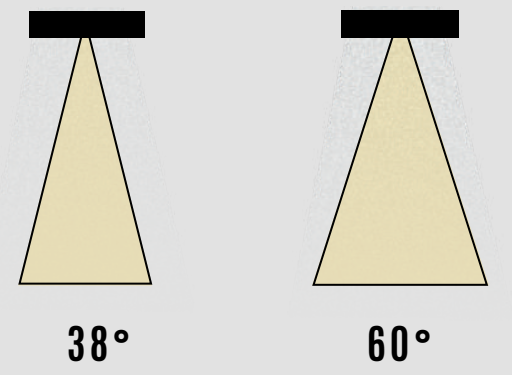

TEKNİK ÇİZİM