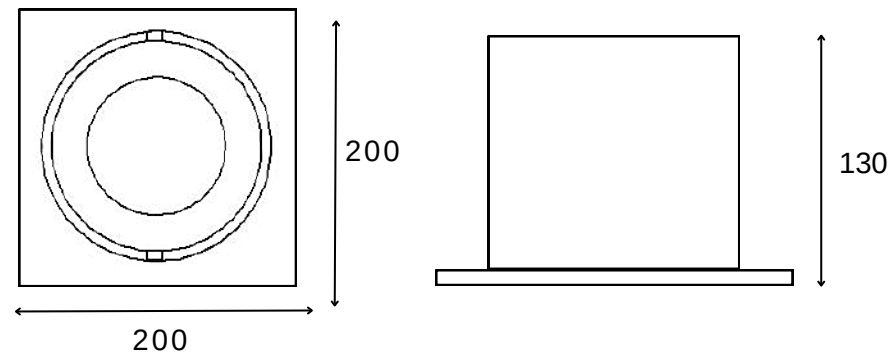

TEKNİK ÇİZİM