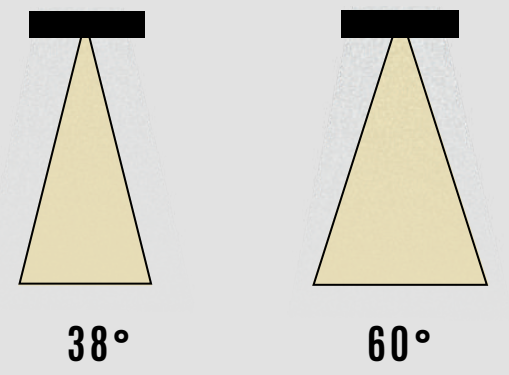

TEKNİK ÇİZİM