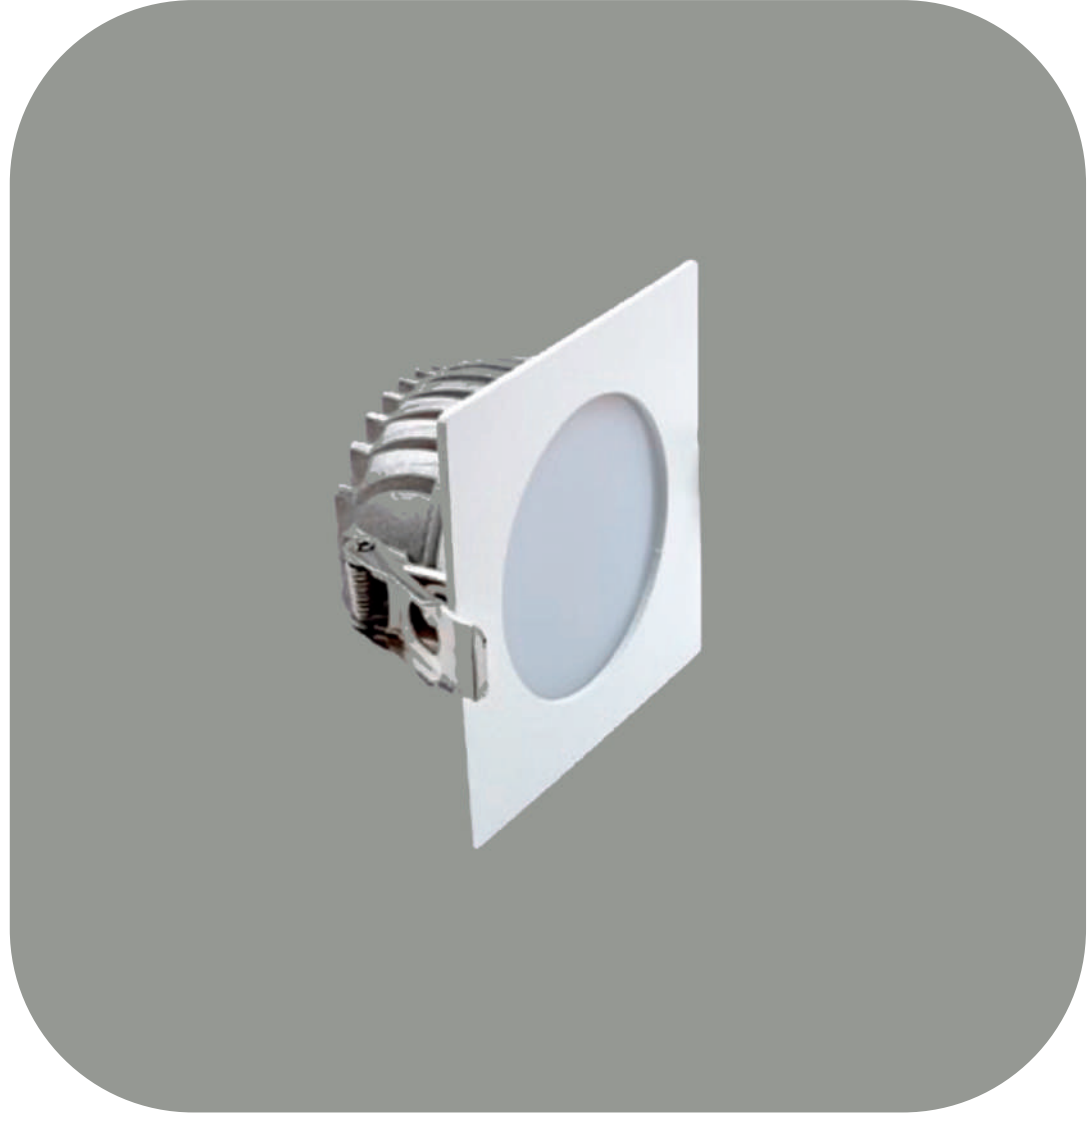

Montaj Alanı: İç Mekan
Montaj Tipi: Sıva Altı
Işık Kaynağı: Smd LED
Gövde: Alüminyum
Gövde Rengi: Ral XXXX
Optik: Opal Difüzör
IP Derecesi: IP20-IP44
Led: Samsung/Osram
Driver: Tridonic / Osram