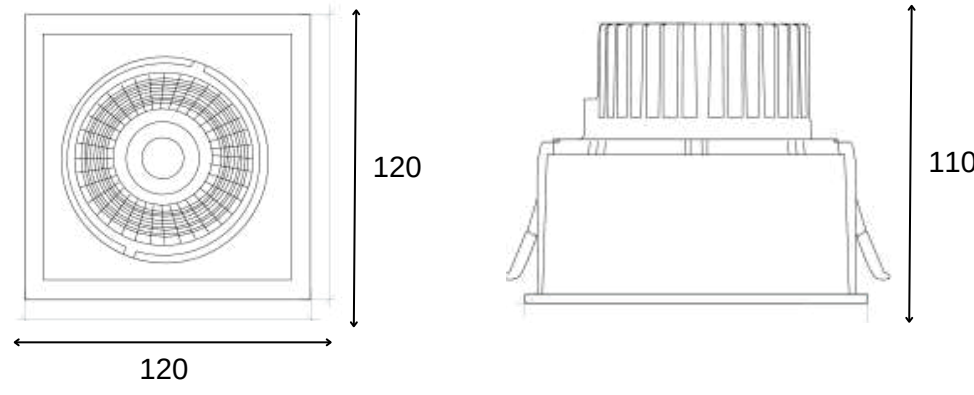

TEKNİK ÇİZİM

Işık Rengi / Light Color

Kod	Model	Güç	Lümen	CRI	Delik Ölçüleri	Ölçüler	Yükseklik
GO.IA.SA.3317	005.XXXX	5 W	600 lm	>80	-mm	120*120 mm	110 mm
	008.XXXX	8 W	960 lm	>80	-mm	120*120 mm	110 mm
	010.XXXX	10 W	1220 lm	>80	-mm	120*120 mm	110 mm
	012.XXXX	12 W	1440 lm	>80	-mm	120*120 mm	110 mm
	014.XXXX	14 W	1680 lm	>80	-mm	120*120 mm	110 mm
	016.XXXX	16 W	1920 lm	>80	-mm	120*120 mm	110 mm

Lümen değerleri 4000 Kelvin LED kart üzerinden hesaplanmıştır.