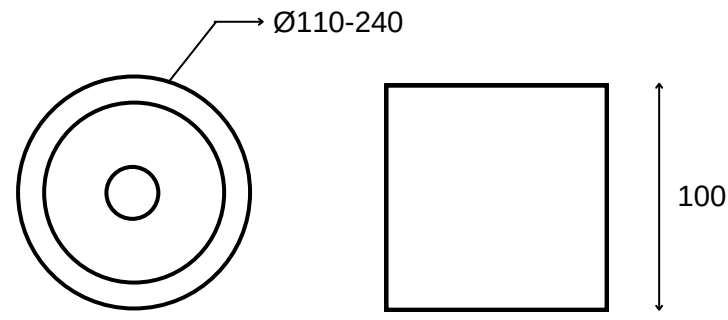

TEKNİK ÇİZİM

Işık Rengi / Light Color

Kod	Model	Güç	Lümen	CRI	Ürün Çapı	Yükseklik
GO.IA.SU.3001	007.XXXX	7 W	700 lm	>80	110 mm	100 mm
	009.XXXX	9 W	900 lm	>80	130 mm	100 mm
	012.XXXX	12 W	1250 lm	>80	150 mm	100 mm
	025.XXXX	25 W	2500 lm	>80	200 mm	100 mm
	030.XXXX	30 W	3000 lm	>80	240 mm	100 mm