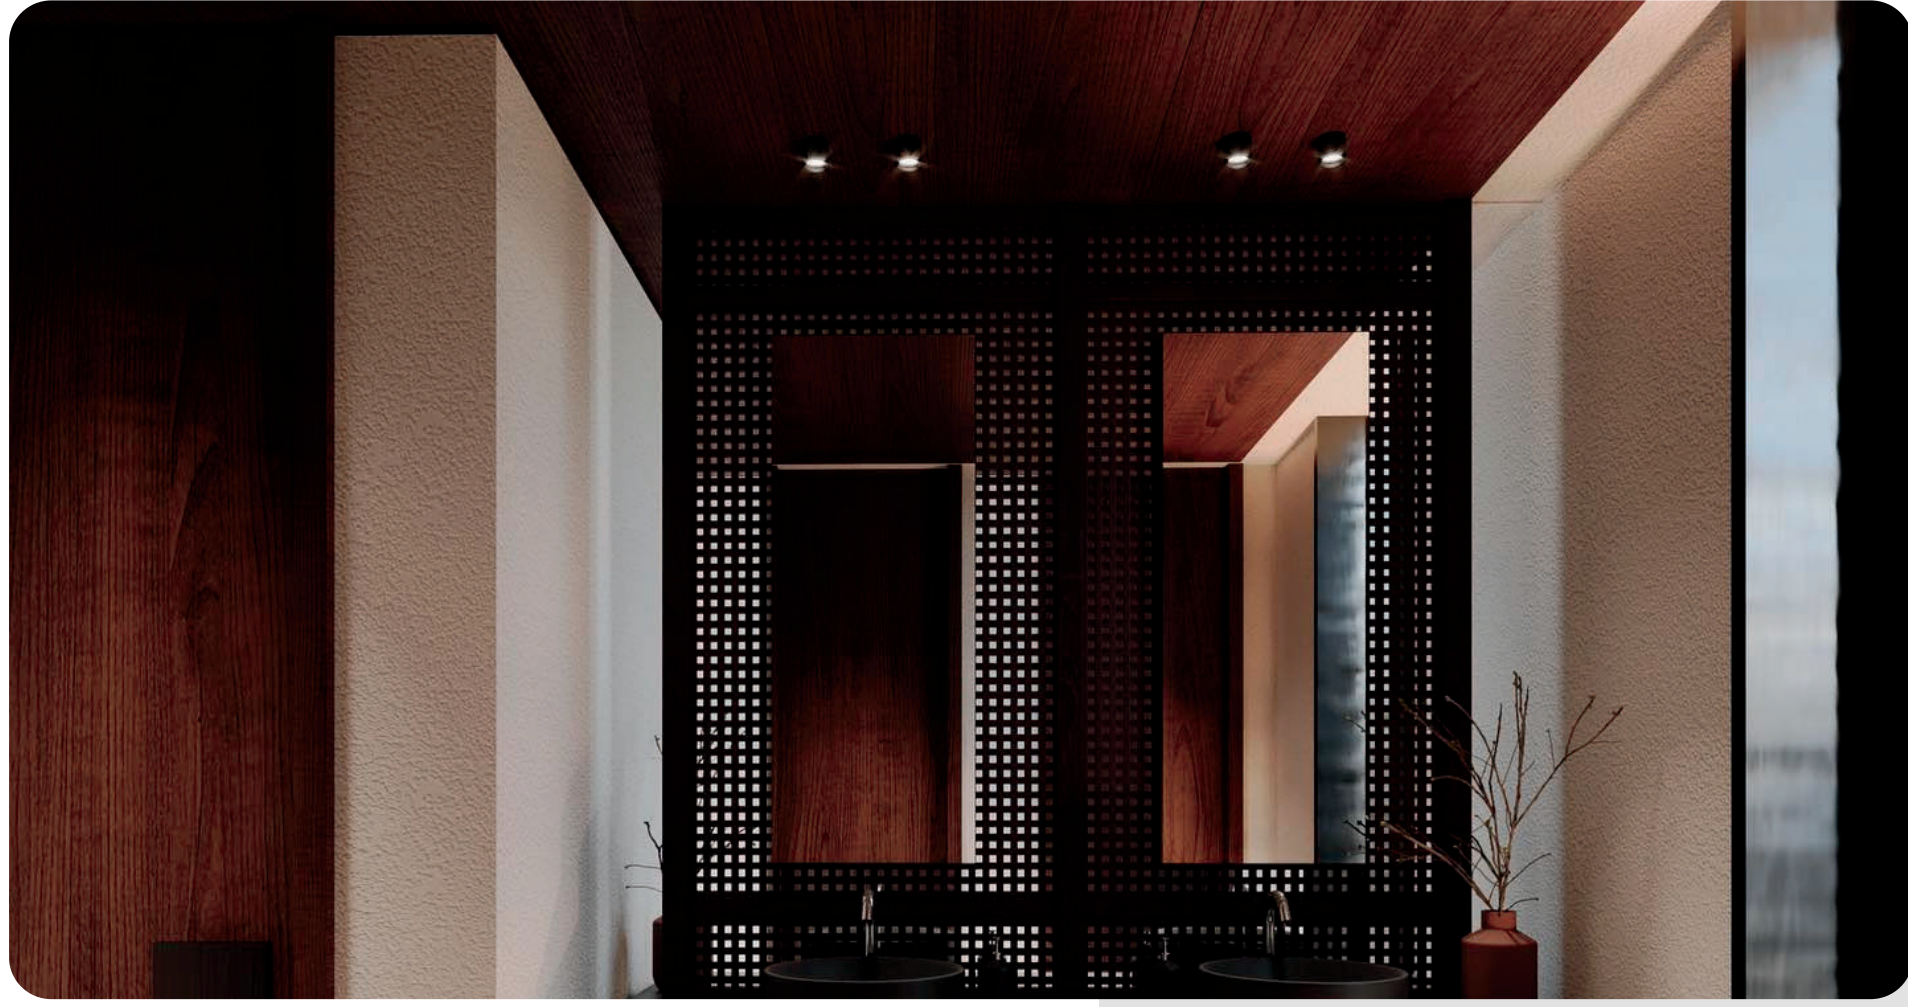

Lümen değerleri 4000 Kelvin LED kart üzerinden hesaplanmıştır.

Montaj Alanı: İç Mekan
Montaj Tipi: Sıva Üstü
Işık Kaynağı: Smd LED
Gövde: Alüminyum
Gövde Rengi: Ral XXXX
Optik: Opal Difüzör
IP Derecesi: IP20-IP44
Led: Samsung/Osram
Driver: Tridonic / Osram