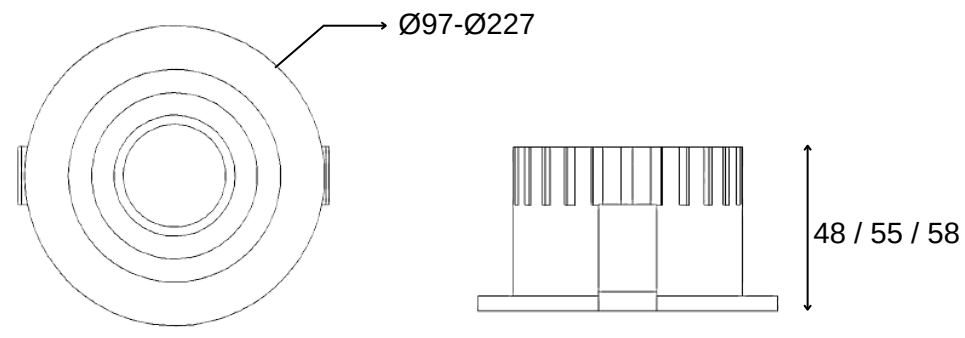

TEKNİK ÇİZİM