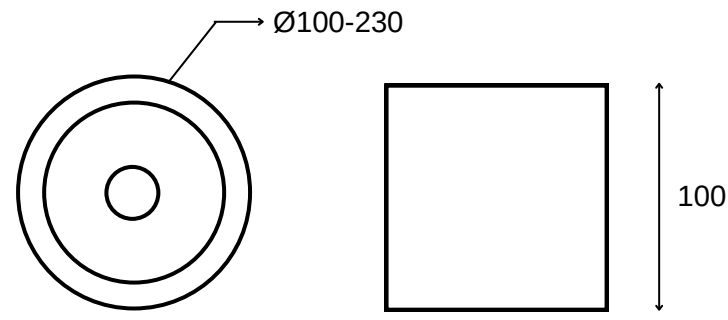

TEKNİK ÇİZİM