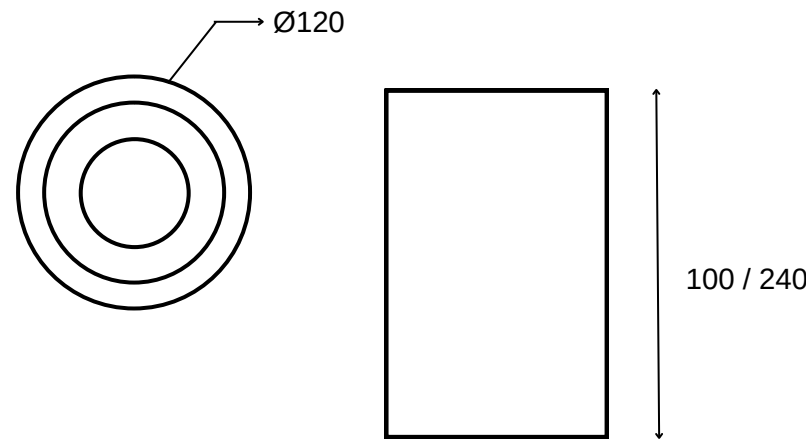

TEKNİK ÇİZİM