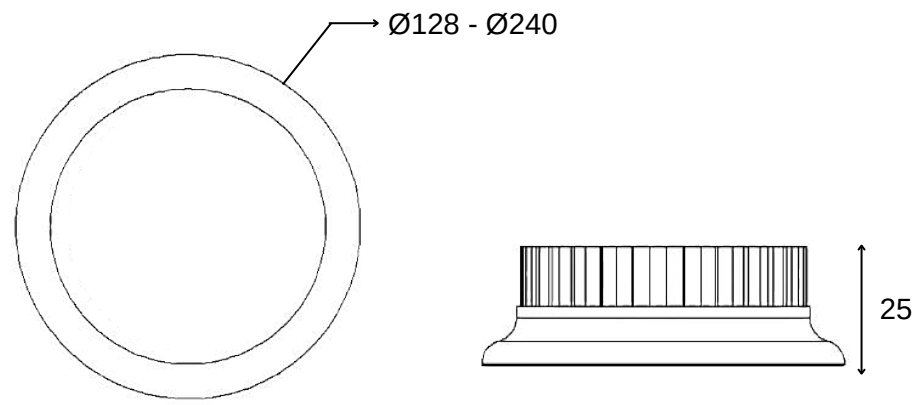

TEKNİK ÇİZİM