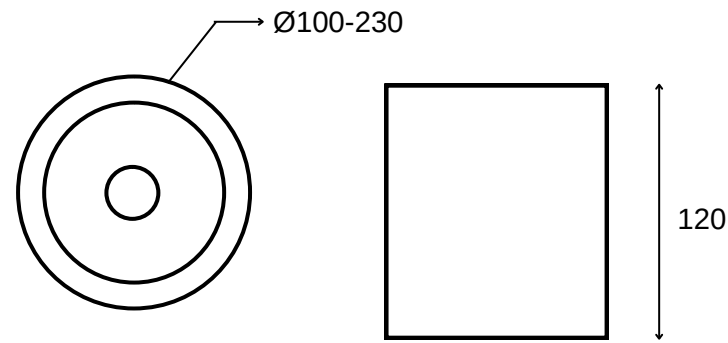

TEKNİK ÇİZİM