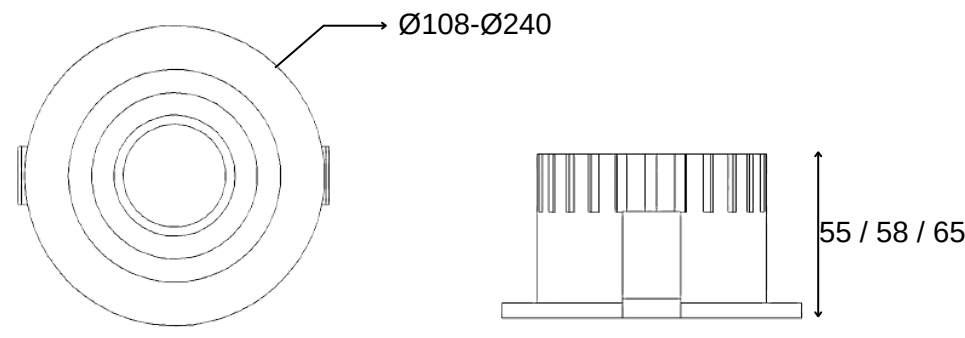

TEKNİK ÇİZİM