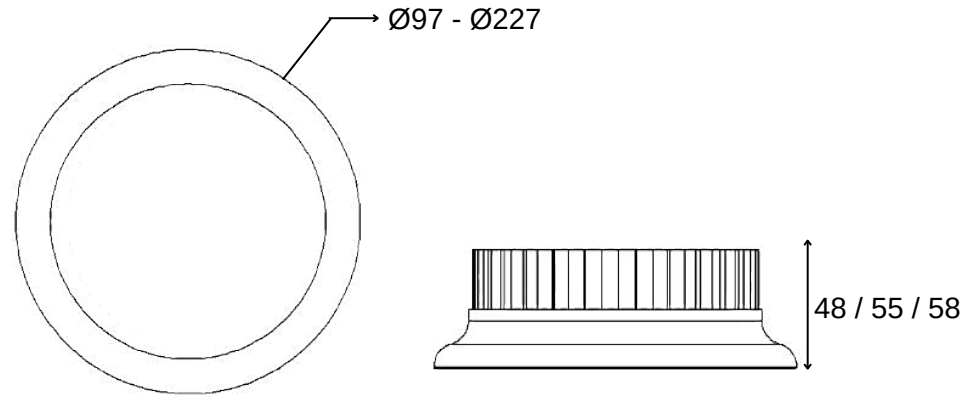

TEKNİK ÇİZİM

Işık Rengi / Light Color

Kod	Model	Güç	Lümen	CRI	Delik Çapı	Ürün Çapı	Yükseklik
GO.IA.SA.3302	008.XXXX	8 W	800 lm	>80	-mm	97 mm	55 mm
	012.XXXX	12 W	1200 lm	>80	-mm	117 mm	48 mm
	015.XXXX	15 W	1500 lm	>80	-mm	147 mm	55 mm
	018.XXXX	18 W	1800 lm	>80	-mm	175 mm	58 mm
	025.XXXX	25 W	2500 lm	>80	-mm	192 mm	55 mm
	030.XXXX	30 W	3000 lm	>80	-mm	227 mm	58 mm

Lümen değerleri 4000 Kelvin LED kart üzerinden hesaplanmıştır.