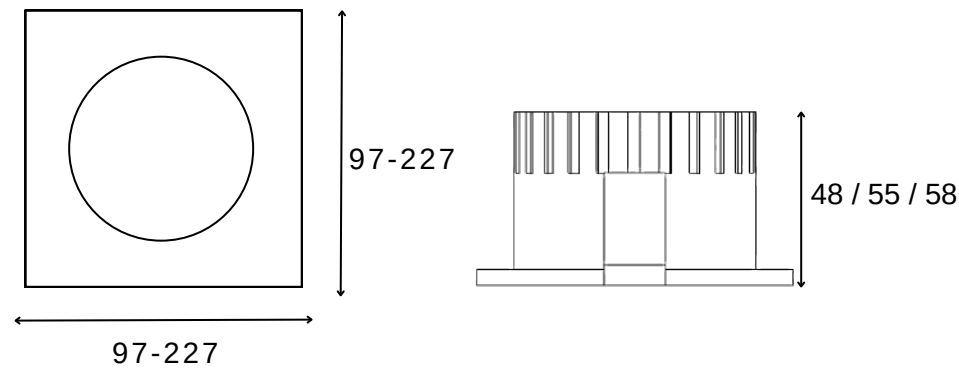

TEKNİK ÇİZİM