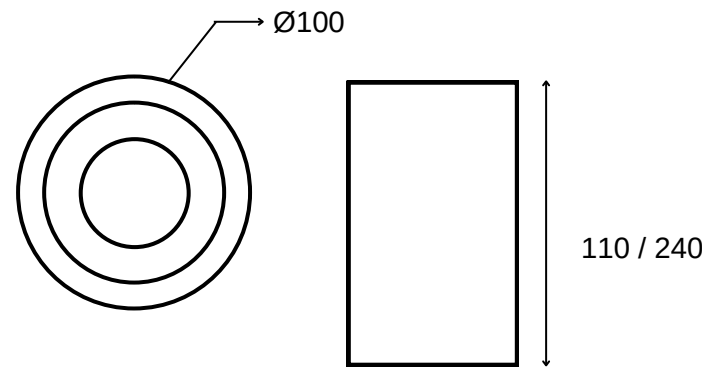

TEKNİK ÇİZİM