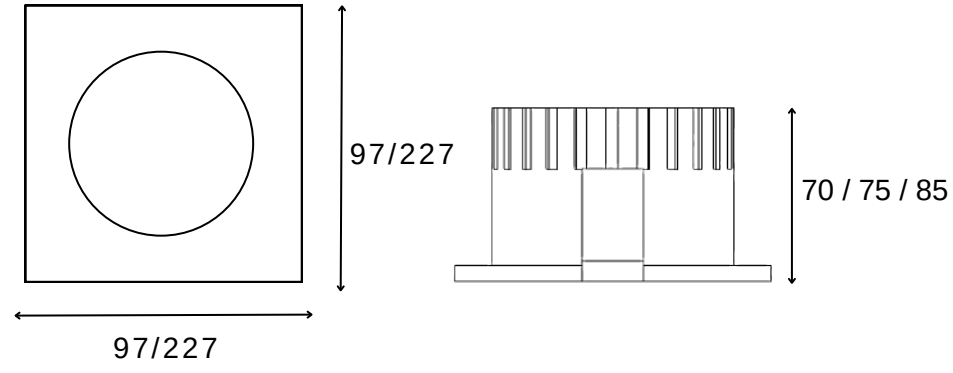

TEKNİK ÇİZİM