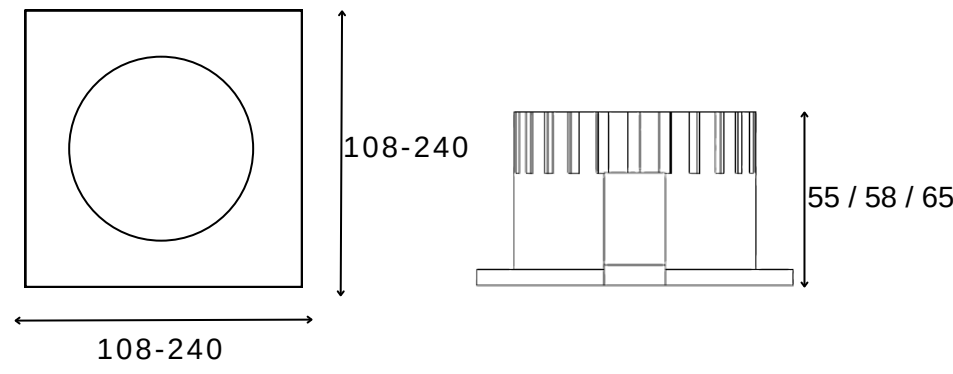

TEKNİK ÇİZİM