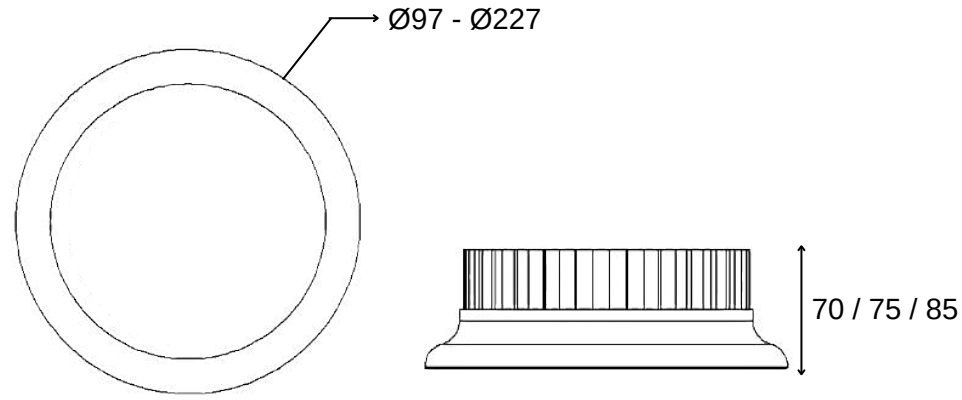

TEKNİK ÇİZİM

Işık Rengi / Light Color

Kod	Model	Güç	Lümen	CRI	Delik Çapı	Ürün Çapı	Yükseklik
GO.IA.SA.3304	008.XXXX	8 W	800 lm	>80	-mm	97 mm	70 mm
	010.XXXX	10 W	1000 lm	>80	-mm	117 mm	70 mm
	012.XXXX	12 W	1200 lm	>80	-mm	147 mm	75 mm
	015.XXXX	15 W	1500 lm	>80	-mm	175 mm	85 mm
	020.XXXX	20 W	2000 lm	>80	-mm	192 mm	85 mm
	025.XXXX	25 W	2500 lm	>80	-mm	227 mm	85 mm

Lümen değerleri 4000 Kelvin LED kart üzerinden hesaplanmıştır.