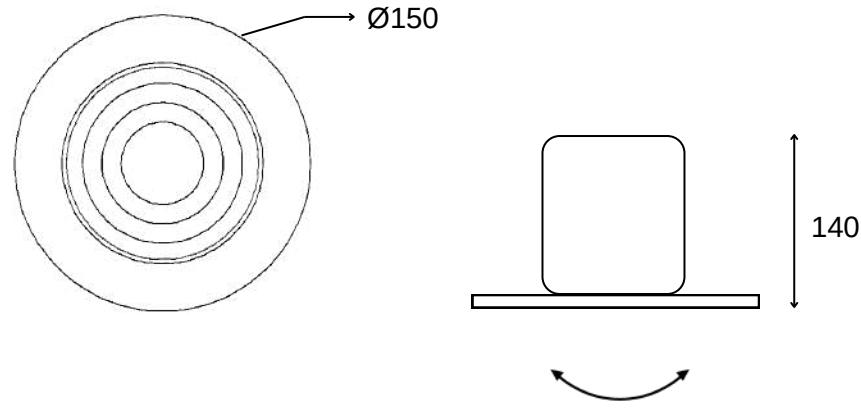

TEKNİK ÇİZİM