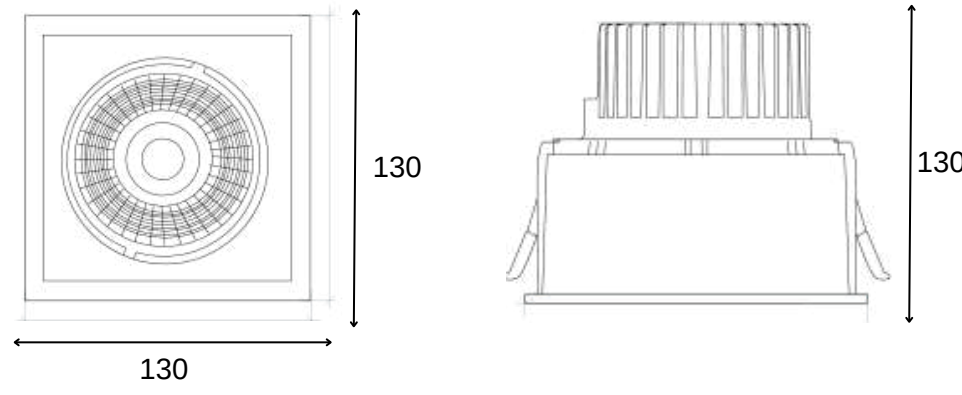

TEKNİK ÇİZİM

Işık Rengi / Light Color

Kod	Model	Güç	Lümen	CRI	Delik Ölçüleri	Ölçüler	Yükseklik
GO.IA.SA.3316	012.XXXX	12 W	1440 lm	>80	-mm	130*130 mm	130 mm
	016.XXXX	16 W	1920 lm	>80	-mm	130*130 mm	130 mm
	021.XXXX	21 W	2520 lm	>80	-mm	130*130 mm	130 mm

Lümen değerleri 4000 Kelvin LED kart üzerinden hesaplanmıştır.