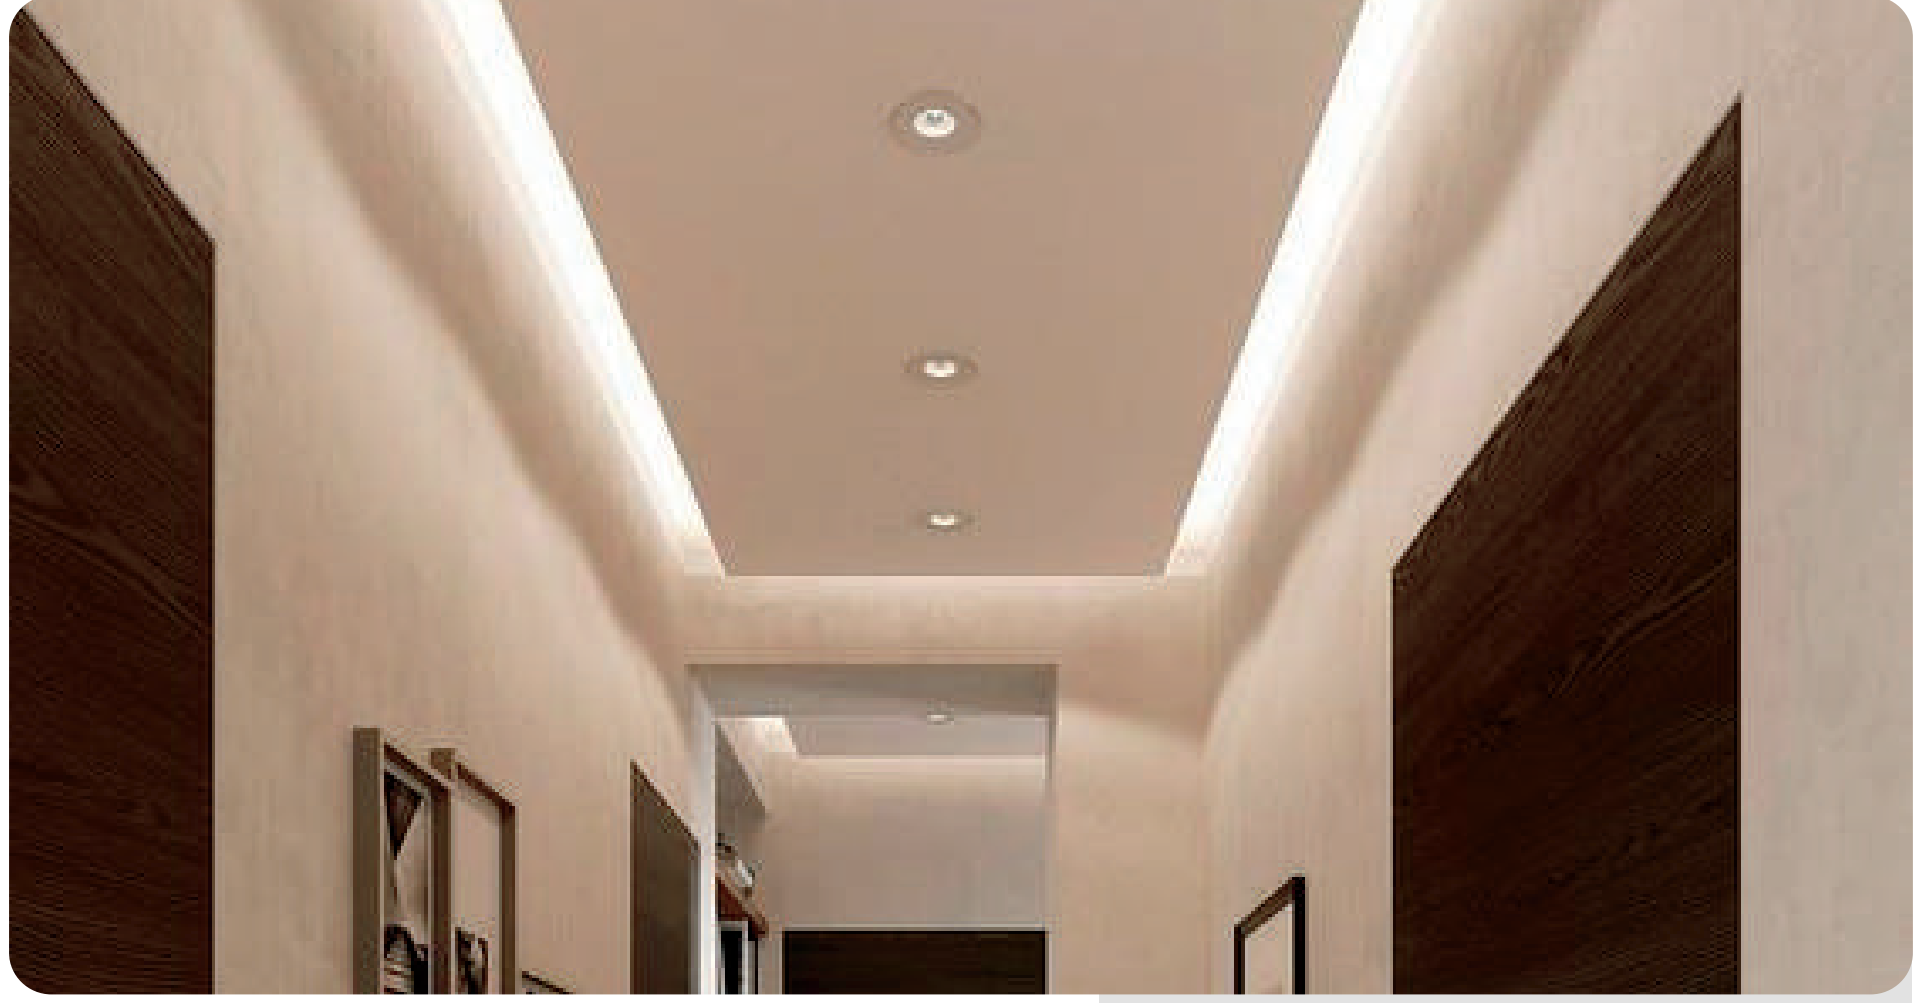

Montaj Alanı: İç Mekan
Montaj Tipi: Sıva Altı
Işık Kaynağı: COB LED
Gövde: Alüminyum
Gövde Rengi: Ral XXXX
Optik: Reflektör
IP Derecesi: IP20-IP44
Led: Samsung/Osram
Driver: Tridonic / Osram