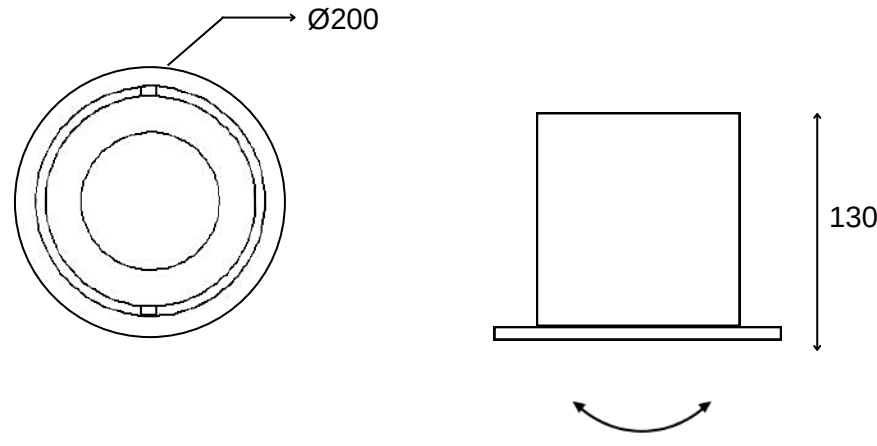

TEKNİK ÇİZİM

Işık Rengi / Light Color

Kod	Model	Güç	Lümen	CRI	Delik Çapı	Ürün Çapı	Yükseklik
GO.IA.SA.3309	030.XXXX	30 W	3000 lm	>80	-mm	200 mm	130 mm
	040.XXXX	40 W	4000 lm	>80	-mm	200 mm	130 mm

Lümen değerleri 4000 Kelvin LED kart üzerinden hesaplanmıştır.