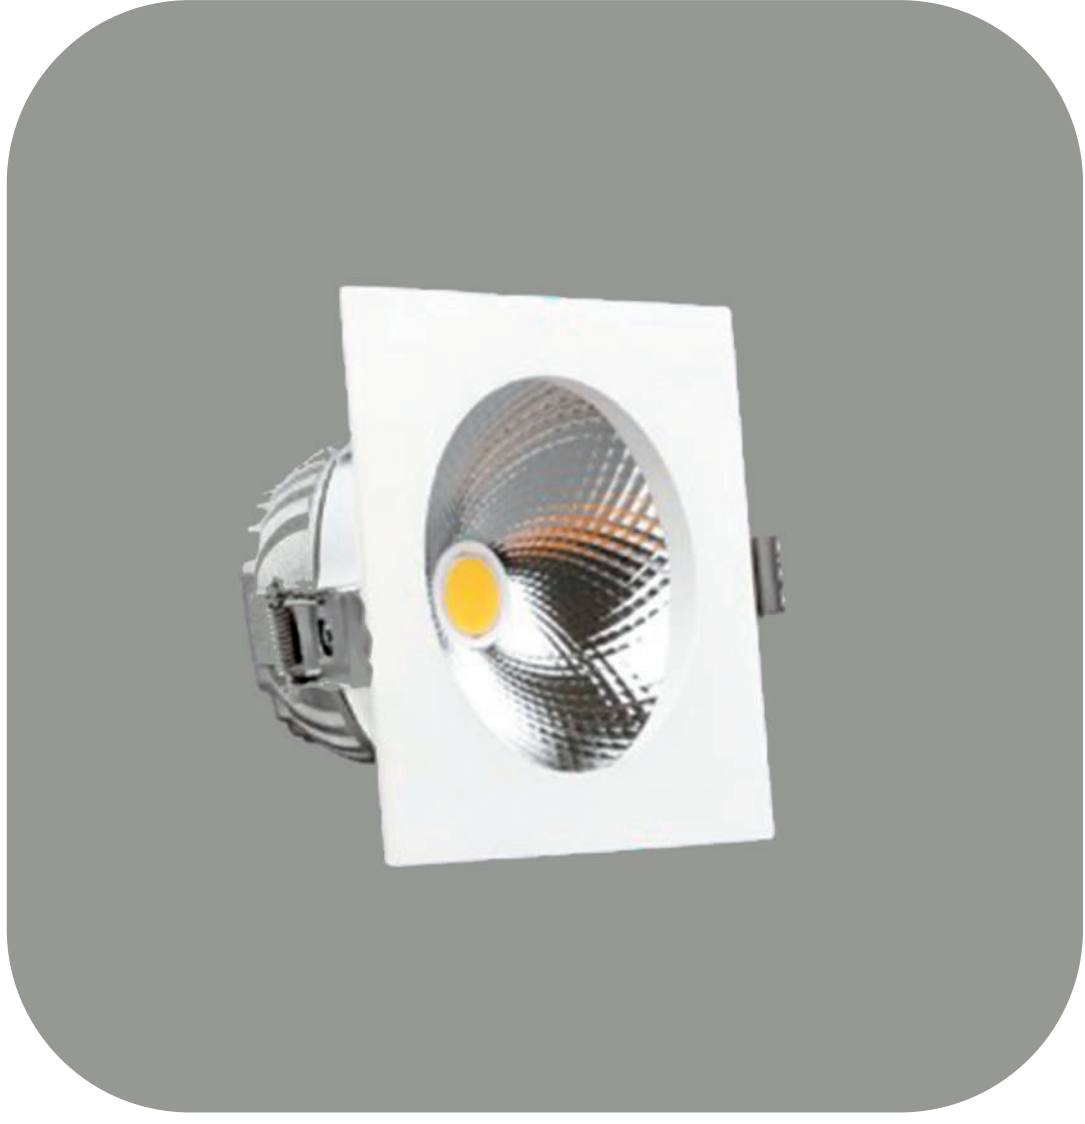

Montaj Alanı: İç Mekan
Montaj Tipi: Sıva Altı
Işık Kaynağı: COB LED
Gövde: Alüminyum
Gövde Rengi: Ral XXXX
Optik: Reflektör
IP Derecesi: IP20-IP44
Led: Samsung/Osram
Driver: Tridonic / Osram