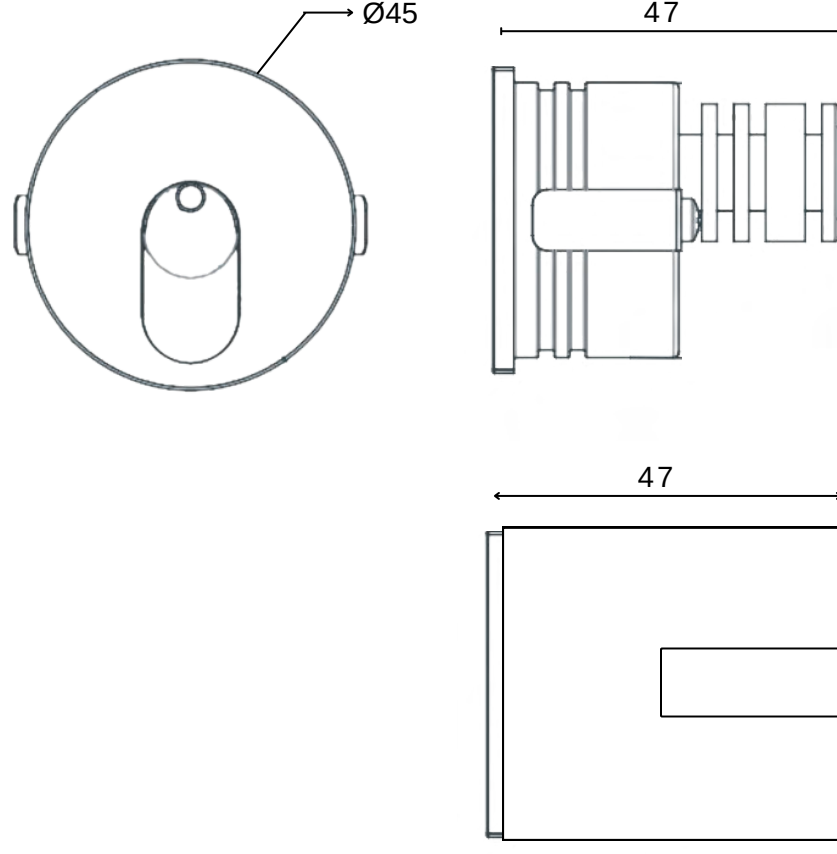

TEKNİK ÇİZİM

Işık Rengi / Light Color

Kod	Model	Güç	Lümen	CRI	Delik Çapı	Ürün Çapı	Yükseklik
GO.IA.SA.4502	001.XXXX	1 W	100 lm	>80	-mm	45 mm	47 mm
	002.XXXX	2 W	200 lm	>80	-mm	45 mm	47 mm
	003.XXXX	3 W	300 lm	>80	-mm	45 mm	47 mm

Lümen değerleri 4000 Kelvin LED kart üzerinden hesaplanmıştır.
IP65 ürün detayları için teknik bilgi isteyiniz.