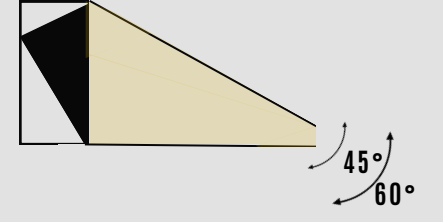

TEKNİK ÇİZİM