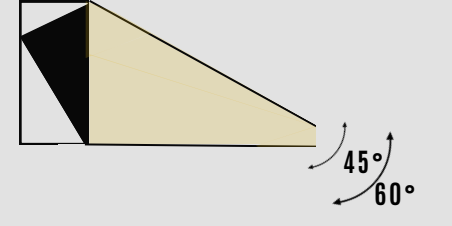

TEKNİK ÇİZİM