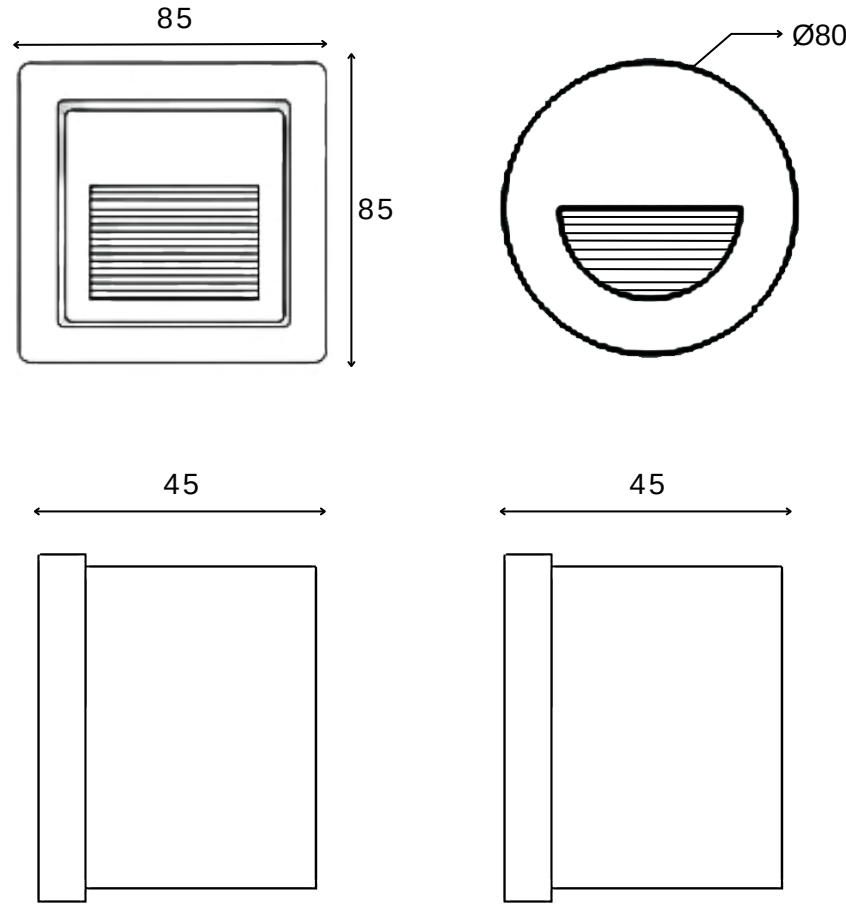

TEKNİK ÇİZİM

Işık Rengi / Light Color

Kod	Model	Güç	Lümen	CRI	Delik Ölçüsü	Ölçüler	Yükseklik
GO.IA.SA.4504	001.XXXX	1 W	100 lm	>80	-mm	85x85 mm	45 mm
	002.XXXX	2 W	200 lm	>80	-mm	85x85 mm	45 mm
	003.XXXX	3 W	300 lm	>80	-mm	85x85 mm	45 mm

Lümen değerleri 4000 Kelvin LED kart üzerinden hesaplanmıştır.
IP65 ürün detayları için teknik bilgi isteyiniz.