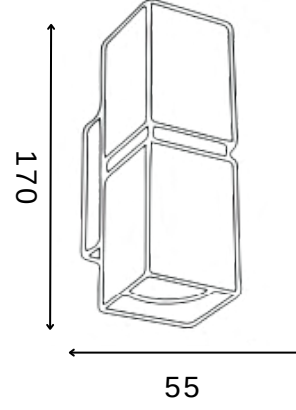

TEKNİK ÇİZİM