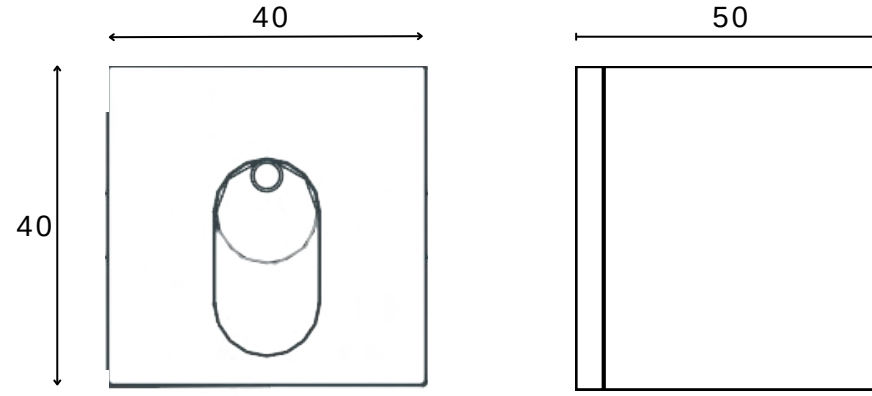

TEKNİK ÇİZİM

Işık Rengi / Light Color

Kod	Model	Güç	Lümen	CRI	Delik Çapı	Ölçüler	Yükseklik
GO.IA.SU.4001	001.XXXX	1 W	100 lm	>80	-mm	40*40 mm	50 mm
	002.XXXX	2 W	200 lm	>80	-mm	40*40 mm	50 mm
	003.XXXX	3 W	300 lm	>80	-mm	40*40 mm	50 mm