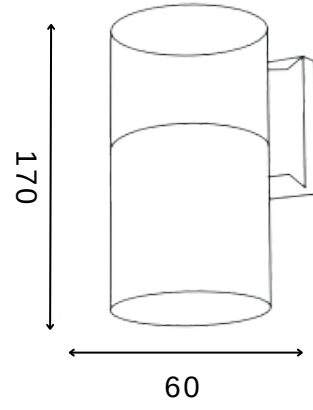

TEKNİK ÇİZİM