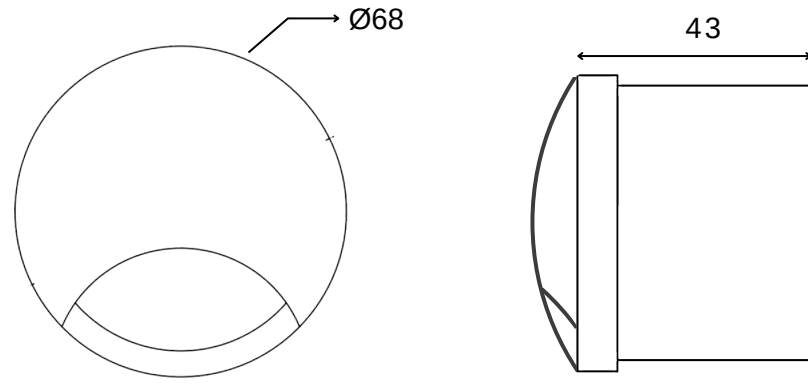

TEKNİK ÇİZİM