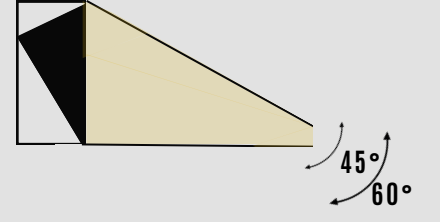

TEKNİK ÇİZİM