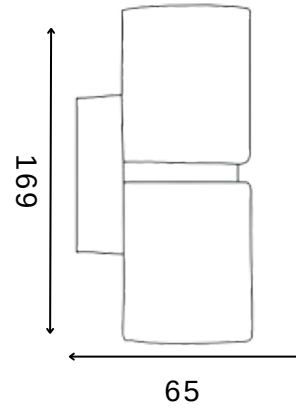

TEKNİK ÇİZİM