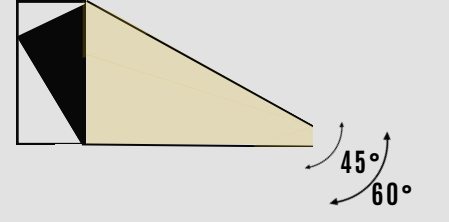

TEKNİK ÇİZİM