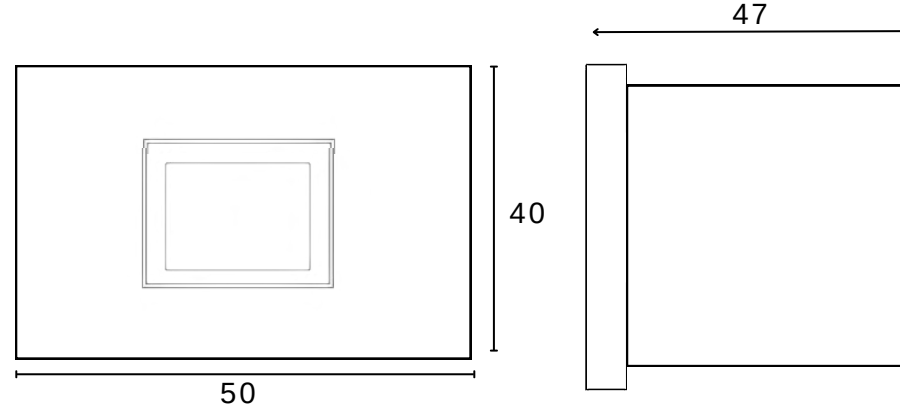

TEKNİK ÇİZİM

Işık Rengi / Light Color

Kod	Model	Güç	Lümen	CRI	Uzunluk	Ölçüler	Yükseklik
GO.IA.SA.4503	001.XXXX	1 W	100 lm	>80	47 mm	50x40 mm	40 mm
	002.XXXX	2 W	200 lm	>80	47 mm	50x40 mm	40 mm
	003.XXXX	3 W	300 lm	>80	47 mm	50x40 mm	40 mm
	010.XXXX	10 W	1000 lm	>80	47 mm	50x40 mm	40 mm

Lümen değerleri 4000 Kelvin LED kart üzerinden hesaplanmıştır.
IP65 ürün detayları için teknik bilgi isteyiniz.