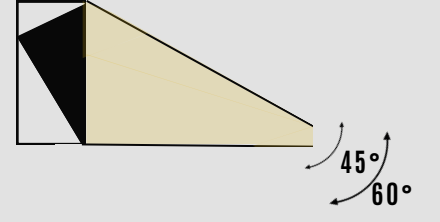

TEKNİK ÇİZİM