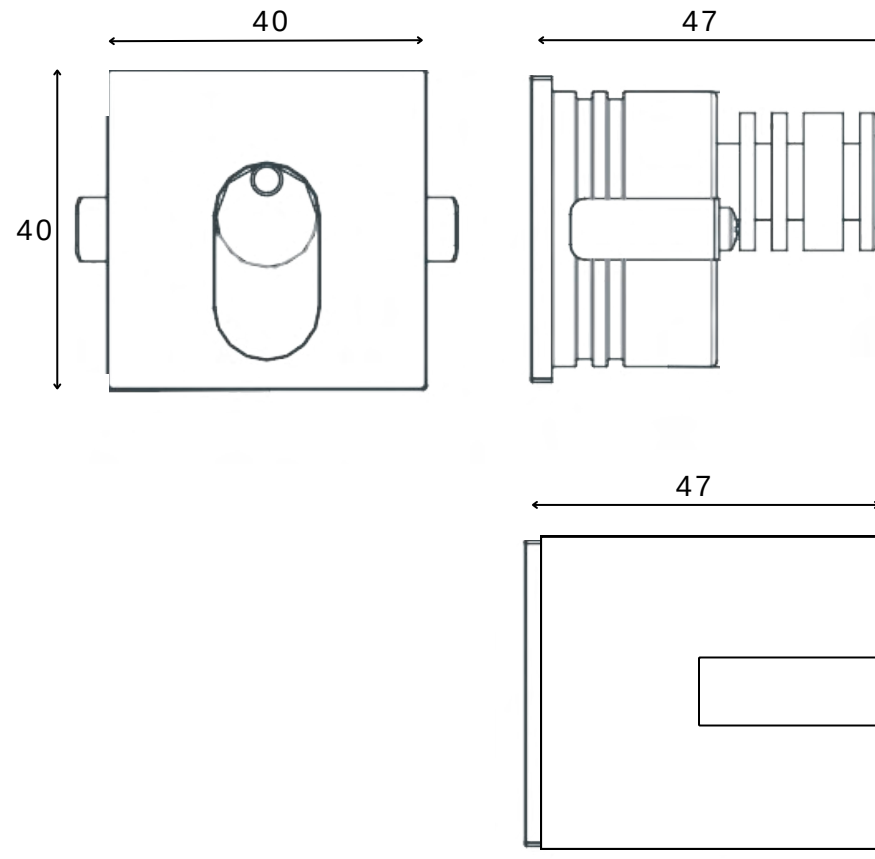

TEKNİK ÇİZİM

Işık Rengi / Light Color

Kod	Model	Güç	Lümen	CRI	Delik Çapı	Ölçüler	Yükseklik
GO.IA.SA.4501	001.XXXX	1 W	100 lm	>80	-mm	40*40 mm	47 mm
	002.XXXX	2 W	200 lm	>80	-mm	40*40 mm	47 mm
	003.XXXX	3 W	300 lm	>80	-mm	40*40 mm	47 mm

Lümen değerleri 4000 Kelvin LED kart üzerinden hesaplanmıştır.
IP65 ürün detayları için teknik bilgi isteyiniz.