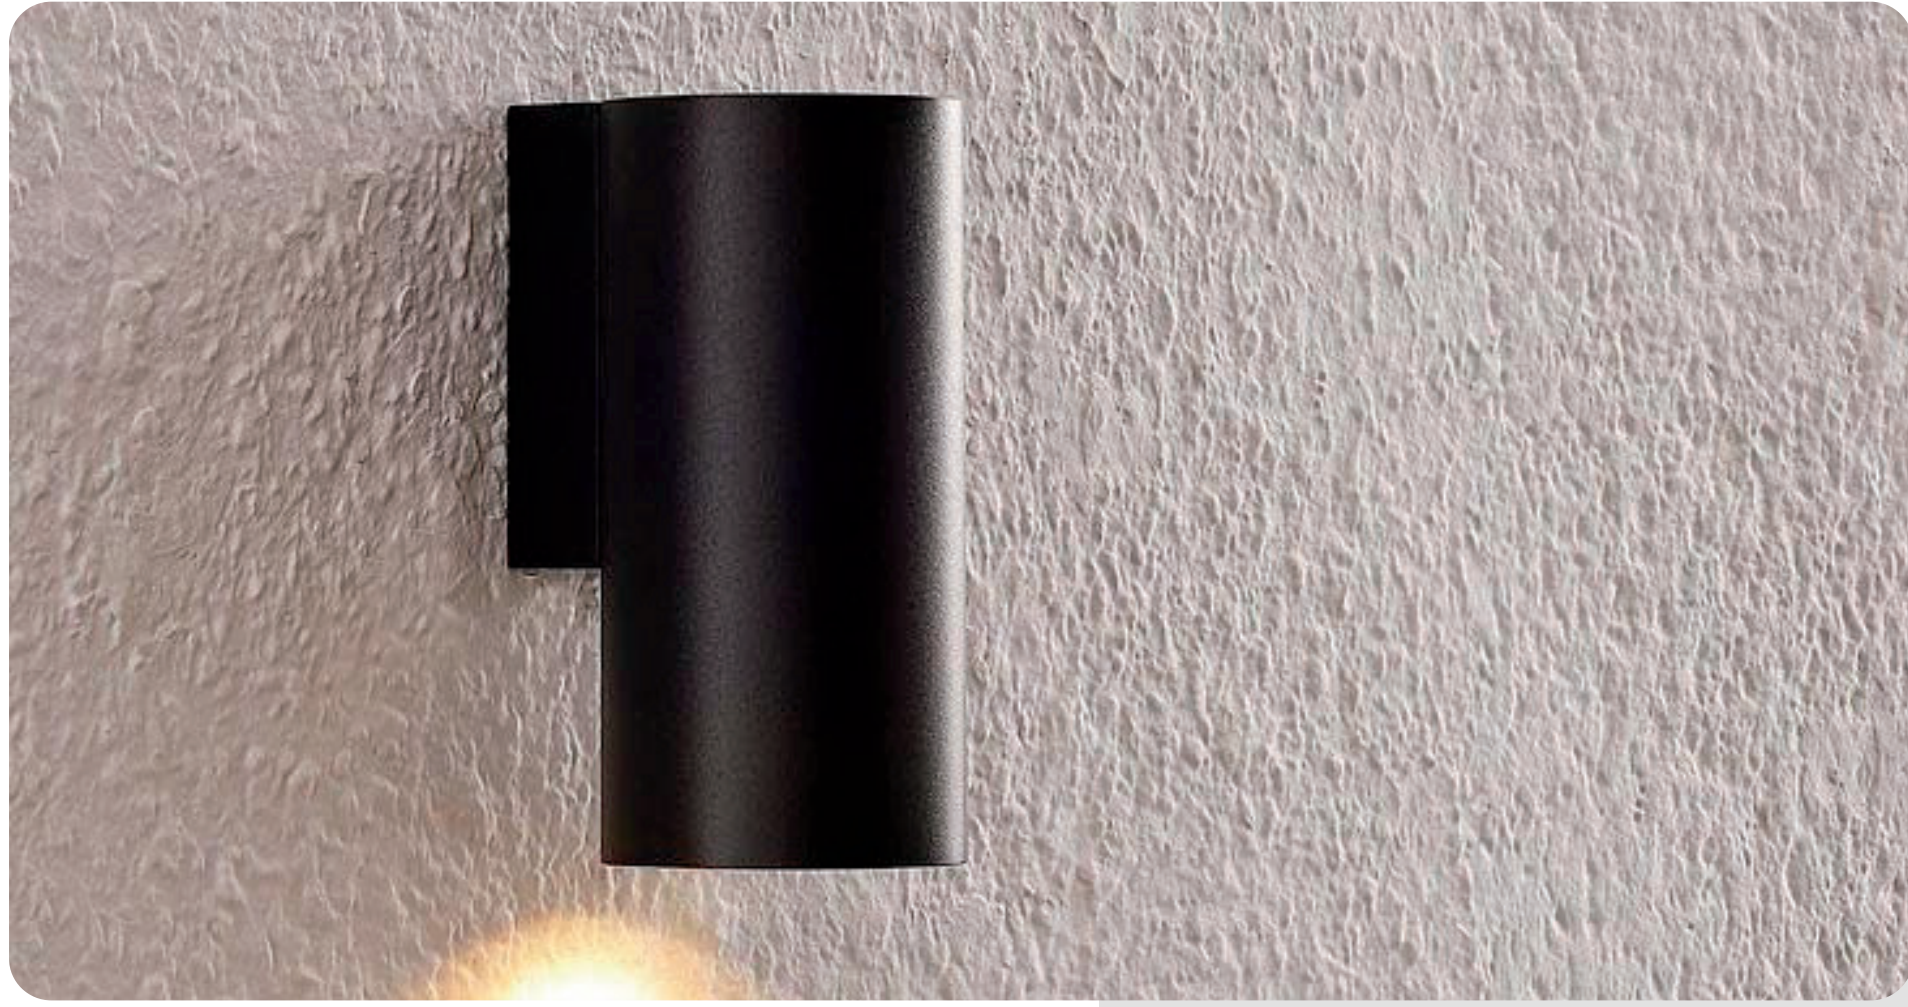

60 mm

170 mm

Lümen değerleri 4000 Kelvin LED kart üzerinden hesaplanmıştır.

IP65 ürün detayları için teknik bilgi isteyiniz.

Joe 05

Montaj Alanı: İç Mekan
Montaj Tipi: Sıva Üstü
Işık Kaynağı: GU10
Gövde: Alüminyum
Gövde Rengi: Ral XXXX
Optik: Reflektör
IP Derecesi: IP40-IP65
Led: Samsung/Osram
Driver: Tridonic / Osram