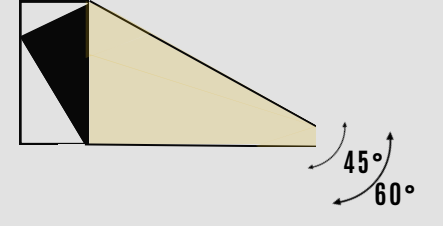

TEKNİK ÇİZİM