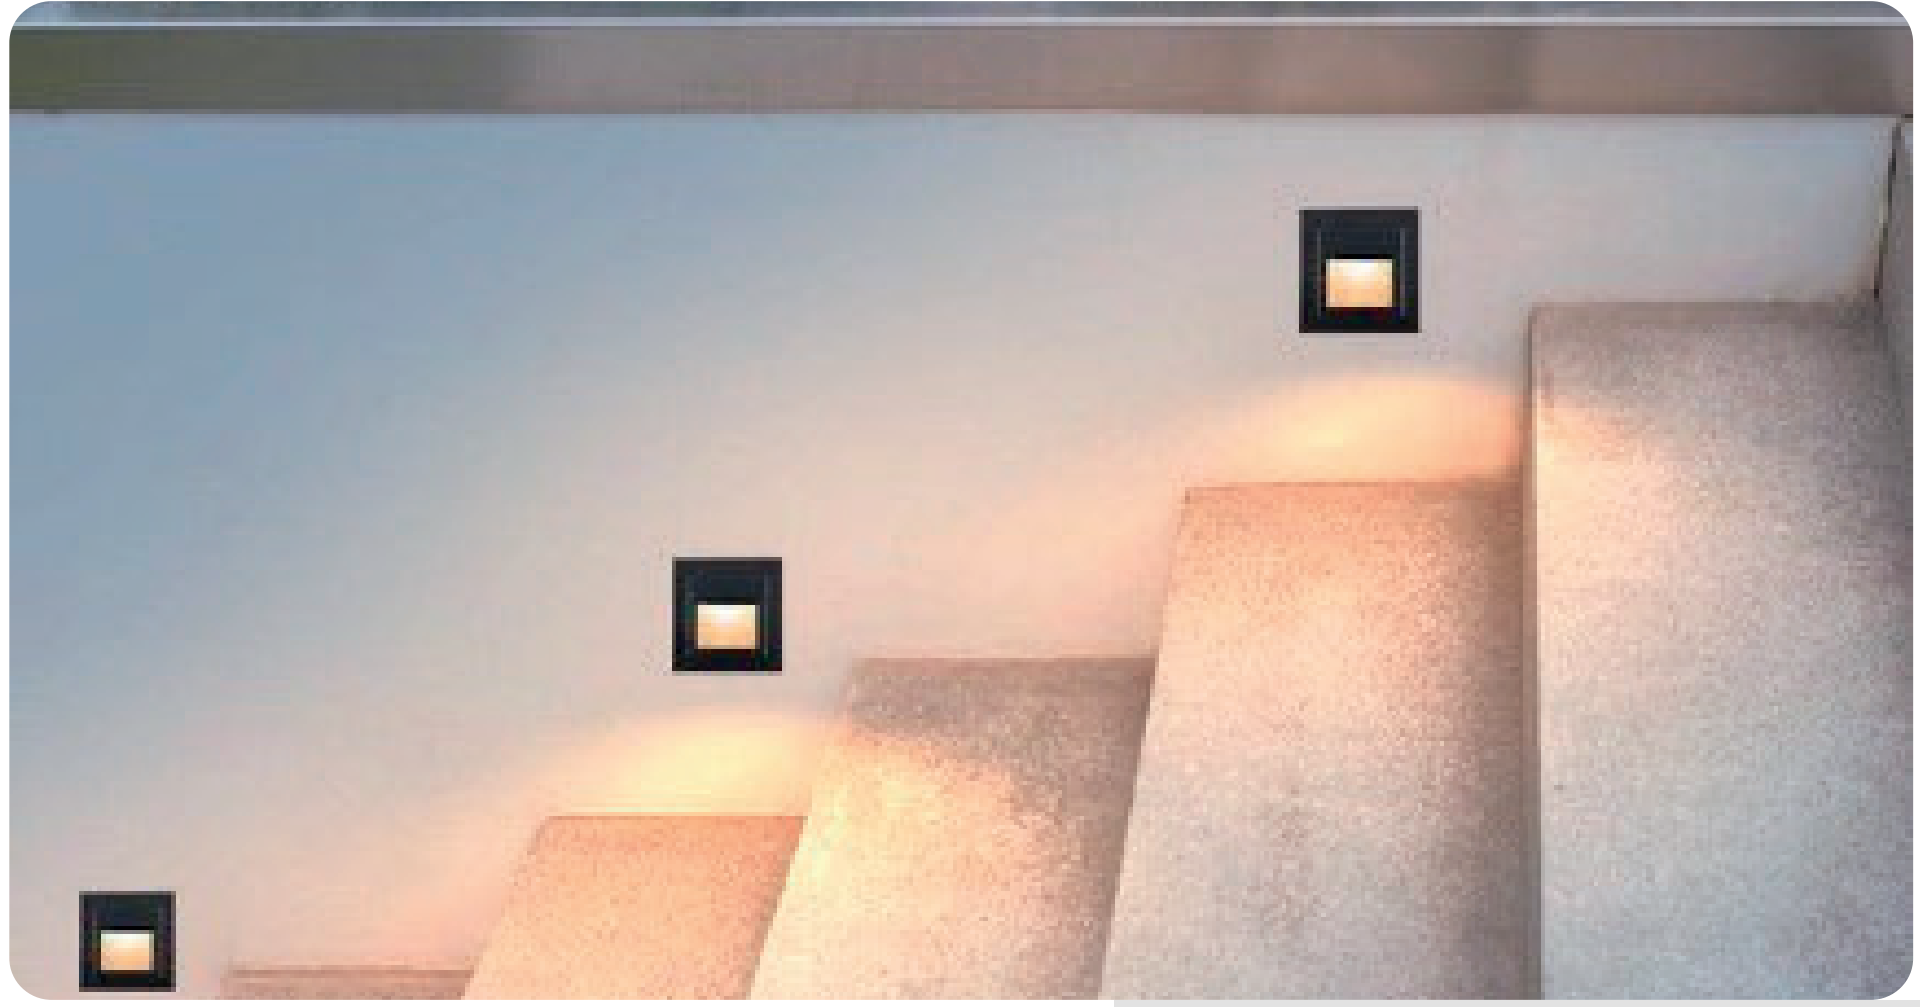

Montaj Alanı: İç Mekan
Montaj Tipi: Duvara Gömme
Işık Kaynağı: Smd LED
Gövde: Alüminyum
Gövde Rengi: Ral XXXX
Optik: Asimetrik
IP Derecesi: IP40
Led: Samsung/Osram
Driver: Tridonic / Osram