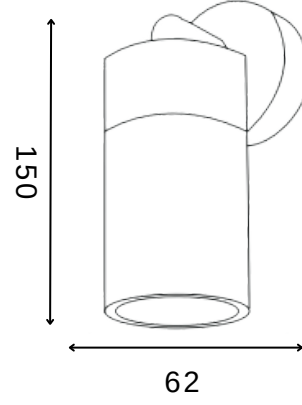

TEKNİK ÇİZİM