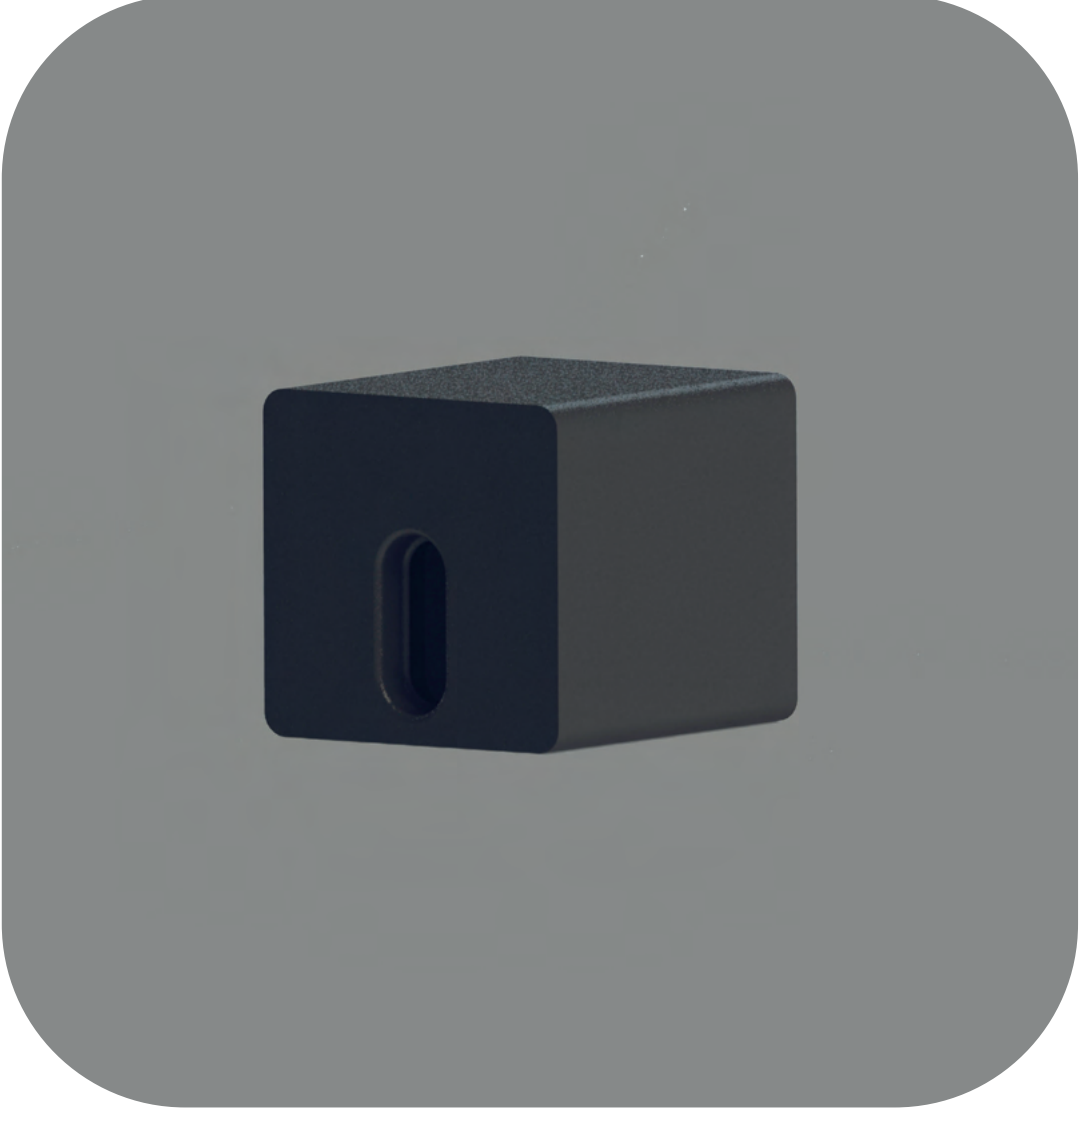

DUVAR ARMATÜRLERİ

Montaj Alanı: İç-Dış Mekan
Montaj Tipi: Sıva Üstü/Duvar
Işık Kaynağı: Smd LED
Gövde: Alüminyum
Gövde Rengi: Ral XXXX
Optik: Asimetrik
IP Derecesi: IP40-IP65
Led: Samsung/Osram
Driver: Tridonic / Osram

TEKNİK ÇİZİM

Işık Rengi / Light Color

Kod	Model	Güç	Lümen	CRI	Delik Çapı	Ölçüler	Yükseklik
GO.IA.SU.4001	001.XXXX	1 W	100 lm	>80	-mm	40*40 mm	50 mm
	002.XXXX	2 W	200 lm	>80	-mm	40*40 mm	50 mm
	003.XXXX	3 W	300 lm	>80	-mm	40*40 mm	50 mm

Lümen değerleri 4000 Kelvin LED kart üzerinden hesaplanmıştır.
IP65 ürün detayları için teknik bilgi isteyiniz.

Montaj Alanı: İç-Dış Mekan
Montaj Tipi: Sıva Üstü/Duvar
Işık Kaynağı: Smd LED
Gövde: Alüminyum
Gövde Rengi: Ral XXXX
Optik: Asimetrik
IP Derecesi: IP40-IP65
Led: Samsung/Osram
Driver: Tridonic / Osram

Lümen değerleri 4000 Kelvin LED kart üzerinden hesaplanmıştır.
IP65 ürün detayları için teknik bilgi isteyiniz.

Joe 01

Montaj Alanı: İç Mekan
Montaj Tipi: Sıva Üstü
Işık Kaynağı: GU10
Gövde: Alüminyum
Gövde Rengi: Ral XXXX
Optik: Reflektör
IP Derecesi: IP20-IP44
Led: Samsung/Osram
Driver: Tridonic / Osram