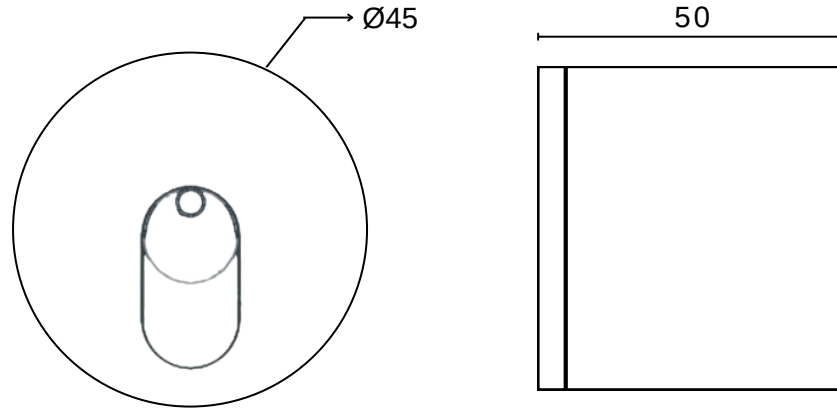

TEKNİK ÇİZİM