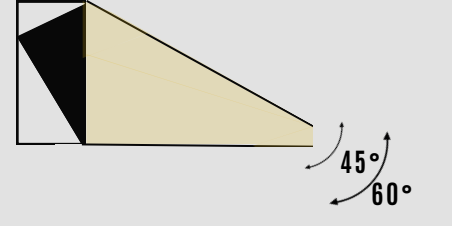

TEKNİK ÇİZİM

Işık Rengi / Light Color

Kod	Model	Güç	Lümen	CRI	Delik Çapı	Ölçüler	Yükseklik
GO.IA.SU.4001	001.XXXX	1 W	100 lm	>80	-mm	40*40 mm	50 mm
	002.XXXX	2 W	200 lm	>80	-mm	40*40 mm	50 mm
	003.XXXX	3 W	300 lm	>80	-mm	40*40 mm	50 mm