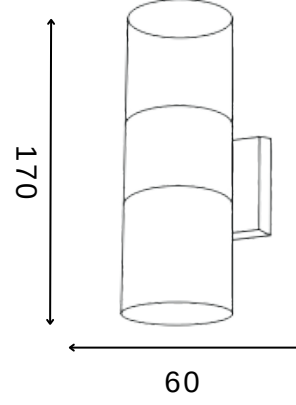

TEKNİK ÇİZİM