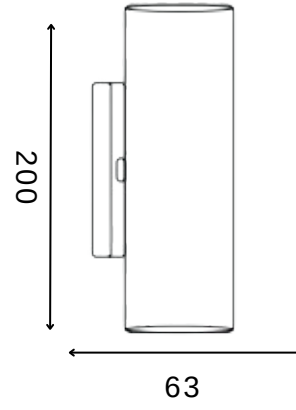

TEKNİK ÇİZİM