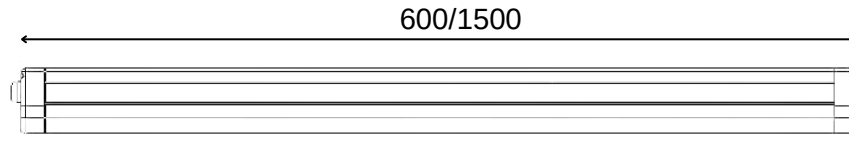

TEKNİK ÇİZİM