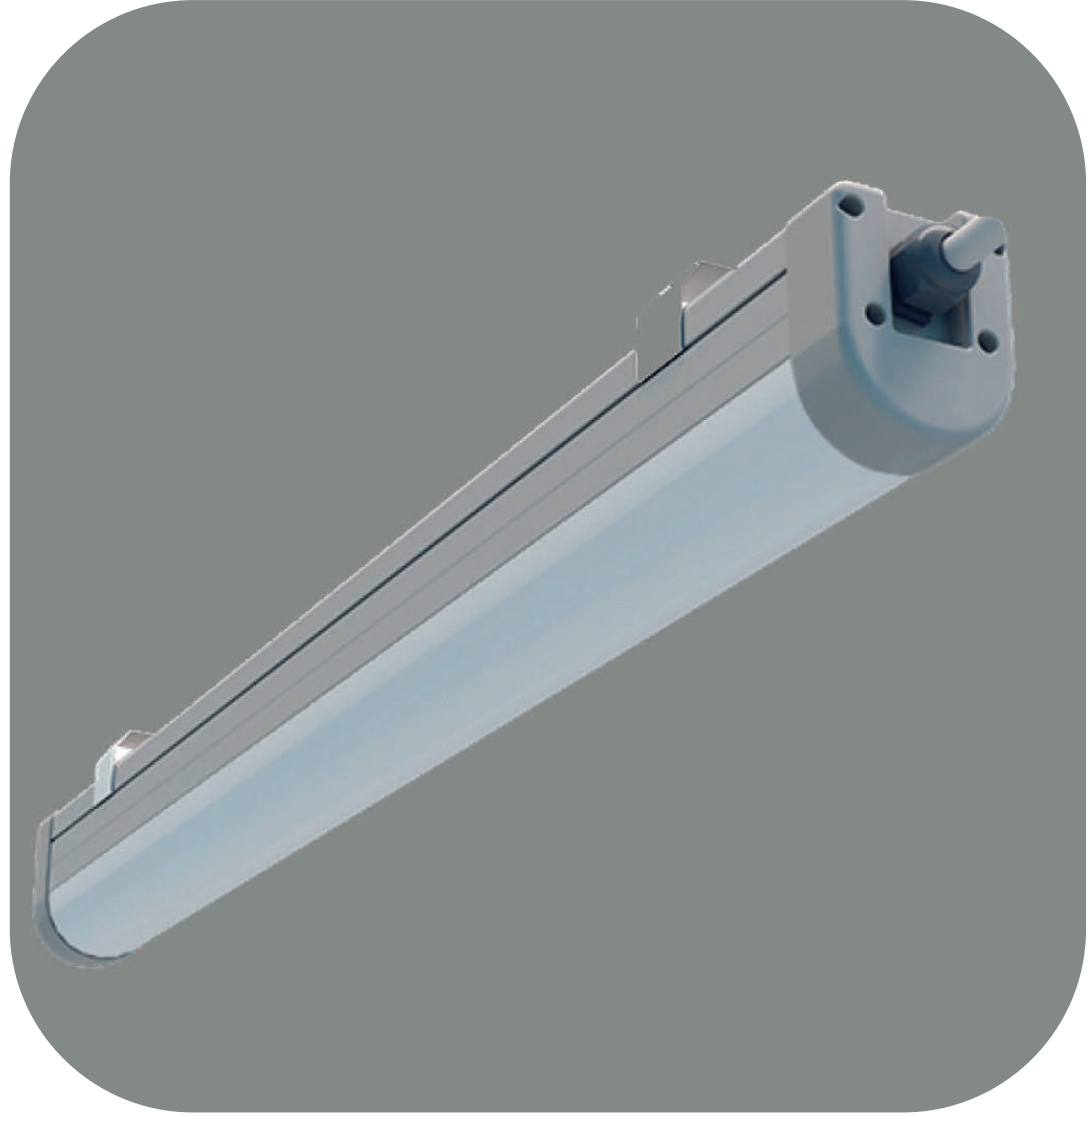

ENDÜSTRİYEL ARMATÜR

Montaj Alanı: İç / Dış Mekan
Montaj Tipi: Sıva Üstü
Işık Kaynağı: Smd LED
Gövde: Alüminyum
Gövde Rengi: Ral XXXX
Optik: Opal Difüzör
IP Derecesi: IP65
Led: Samsung/Osram
Driver: Tridonic / Osram

Lümen değerleri 4000 Kelvin LED kart üzerinden hesaplanmıştır.

Led Etanj Avar 2

| | |
|---------------|------------------|
| Montaj Alanı: | İç / Dış Mekan |
| Montaj Tipi: | Sıva Üstü |
| Işık Kaynağı: | Smd LED |
| Gövde: | Alüminyum |
| Gövde Rengi: | Ral XXXX |
| Optik: | Opal Difüzör |
| IP Derecesi: | IP65 |
| Led: | Samsung/Osram |
| Driver: | Tridonic / Osram |

Lümen değerleri 4000 Kelvin LED kart üzerinden hesaplanmıştır.

Montaj Alanı: İç / Dış Mekan
Montaj Tipi: Sıva Üstü
Işık Kaynağı: Smd LED
Gövde: Alüminyum
Gövde Rengi: Ral XXXX
Optik: Opal Difüzör
IP Derecesi: IP65
Led: Samsung/Osram
Driver: Tridonic / Osram

24 mm

75 mm

Lümen değerleri 4000 Kelvin LED kart üzerinden hesaplanmıştır.

Montaj Alanı: İç / Dış Mekan
Montaj Tipi: Sıva Üstü
Işık Kaynağı: Smd LED
Gövde: Alüminyum
Gövde Rengi: Ral XXXX
Optik: Opal Difüzör
IP Derecesi: IP65
Led: Samsung/Osram
Driver: Tridonic / Osram