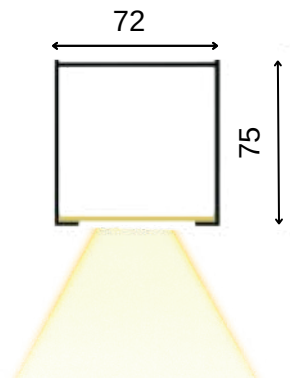

TEKNİK ÇİZİM

Işık Rengi / Light Color

| Kod | Model | Güç | Lümen | CRI | Uzunluk | Genişlik | Yükseklik |
|---------------|----------|------|---------|-----|---------|----------|-----------|
| GO.IA.SU.7001 | 018.XXXX | 18 W | 2160 lm | >80 | 585 mm | 72 mm | 75 mm |
| | 036.XXXX | 36 W | 4320 lm | >80 | 1185 mm | 72 mm | 75 mm |

Genişlik

Yükseklik

GO.IA.SU.7003

036.XXXX

36 W

2520 lm

>80

1185 mm

24 mm

75 mm

Lümen değerleri 4000 Kelvin LED kart üzerinden hesaplanmıştır.

Montaj Alanı: İç / Dış Mekan
Montaj Tipi: Sıva Üstü
Işık Kaynağı: Smd LED
Gövde: Alüminyum
Gövde Rengi: Ral XXXX
Optik: Opal Difüzör
IP Derecesi: IP65
Led: Samsung/Osram
Driver: Tridonic / Osram

TEKNİK ÇİZİM

Işık Rengi / Light Color

| Kod | Model | Güç | Lümen | CRI | Uzunluk | Genişlik | Yükseklik |
|---------------|----------|-------|----------|-----|---------|----------|-----------|
| GO.IA.SU.7501 | 050.XXXX | 50 W | 7350 lm | >80 | 595 mm | 135 mm | 191 mm |
| | 060.XXXX | 60 W | 8520 lm | >80 | 595 mm | 135 mm | 191 mm |
| | 100.XXXX | 100 W | 1470 lm | >80 | 1170 mm | 135 mm | 191 mm |
| | 120.XXXX | 120 W | 17040 lm | >80 | 1170 mm | 135 mm | 191 mm |
| | 150.XXXX | 150 W | 22050 lm | >80 | 1745 mm | 135 mm | 191 mm |
| | 180.XXXX | 180 W | 25560 lm | >80 | 1745 mm | 135 mm | 191 mm |