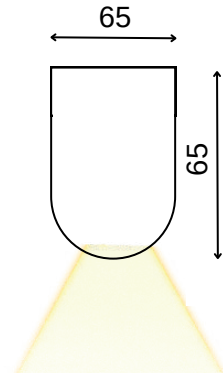

TEKNİK ÇİZİM