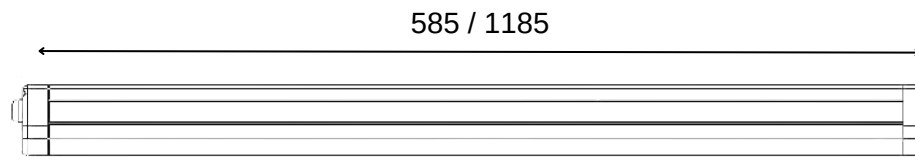

TEKNİK ÇİZİM

Işık Rengi / Light Color

| Kod | Model | Güç | Lümen | CRI | Uzunluk | Genişlik | Yükseklik |
|---------------|----------|------|---------|-----|---------|----------|-----------|
| GO.IA.SU.7001 | 018.XXXX | 18 W | 2160 lm | >80 | 585 mm | 72 mm | 75 mm |
| | 036.XXXX | 36 W | 4320 lm | >80 | 1185 mm | 72 mm | 75 mm |