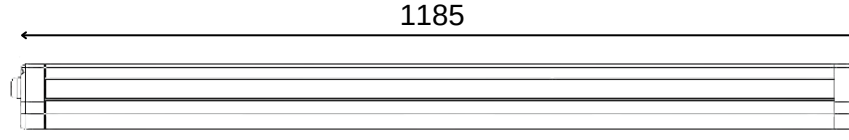

TEKNİK ÇİZİM