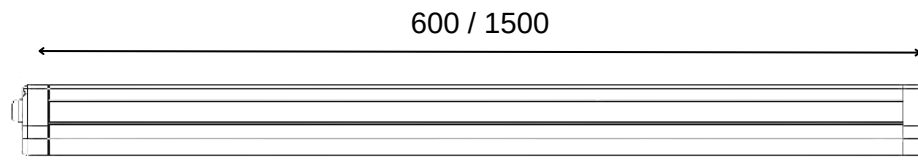

TEKNİK ÇİZİM

Işık Rengi / Light Color

| Kod | Model | Güç | Lümen | CRI | Uzunluk | Genişlik | Yükseklik |
|---------------|----------|------|---------|-----|---------|----------|-----------|
| GO.IA.SU.7001 | 018.XXXX | 18 W | 2160 lm | >80 | 585 mm | 72 mm | 75 mm |
| | 036.XXXX | 36 W | 4320 lm | >80 | 1185 mm | 72 mm | 75 mm |

TEKNİK ÇİZİM

Işık Rengi / Light Color

| Kod | Model | Güç | Lümen | CRI | Uzunluk | Genişlik | Yükseklik |
|---------------|----------|------|---------|-----|---------|----------|-----------|
| GO.IA.SU.7002 | 018.XXXX | 18 W | 1800 lm | >80 | 600 mm | 65 mm | 65 mm |
| | 025.XXXX | 25 W | 2500 lm | >80 | 900 mm | 65 mm | 65 mm |
| | 036.XXXX | 36 W | 3600 lm | >80 | 1200 mm | 65 mm | 65 mm |
| | 045.XXXX | 45 W | 4500 lm | >80 | 1500 mm | 65 mm | 65 mm |