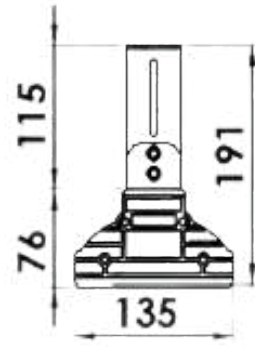

Genişlik

Yükseklik

GO.IA.SU.7003

036.XXXX

36 W

2520 lm

>80

1185 mm

TEKNİK ÇİZİM

Işık Rengi / Light Color

| Kod | Model | Güç | Lümen | CRI | Uzunluk | Genişlik | Yükseklik |
|---------------|----------|------|---------|-----|---------|----------|-----------|
| GO.IA.SU.7004 | 018.XXXX | 18 W | 1800 lm | >80 | 600 mm | 65 mm | 65 mm |
| | 025.XXXX | 25 W | 2500 lm | >80 | 900 mm | 65 mm | 65 mm |
| | 036.XXXX | 36 W | 3600 lm | >80 | 1200 mm | 65 mm | 65 mm |
| | 045.XXXX | 45 W | 4500 lm | >80 | 1500 mm | 65 mm | 65 mm |

TEKNİK ÇİZİM

Işık Rengi / Light Color

| Kod | Model | Güç | Lümen | CRI | Uzunluk | Genişlik | Yükseklik |
|---------------|----------|-------|----------|-----|---------|----------|-----------|
| GO.IA.SU.7501 | 050.XXXX | 50 W | 7350 lm | >80 | 595 mm | 135 mm | 191 mm |
| | 060.XXXX | 60 W | 8520 lm | >80 | 595 mm | 135 mm | 191 mm |
| | 100.XXXX | 100 W | 1470 lm | >80 | 1170 mm | 135 mm | 191 mm |
| | 120.XXXX | 120 W | 17040 lm | >80 | 1170 mm | 135 mm | 191 mm |
| | 150.XXXX | 150 W | 22050 lm | >80 | 1745 mm | 135 mm | 191 mm |
| | 180.XXXX | 180 W | 25560 lm | >80 | 1745 mm | 135 mm | 191 mm |