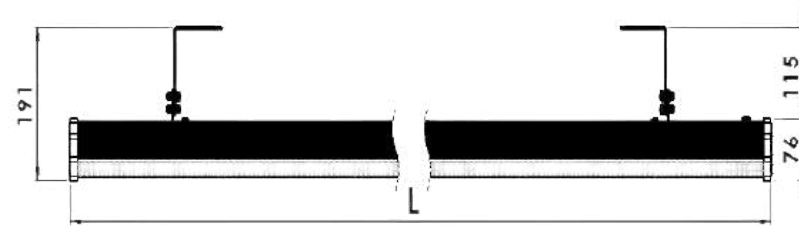

TEKNİK ÇİZİM