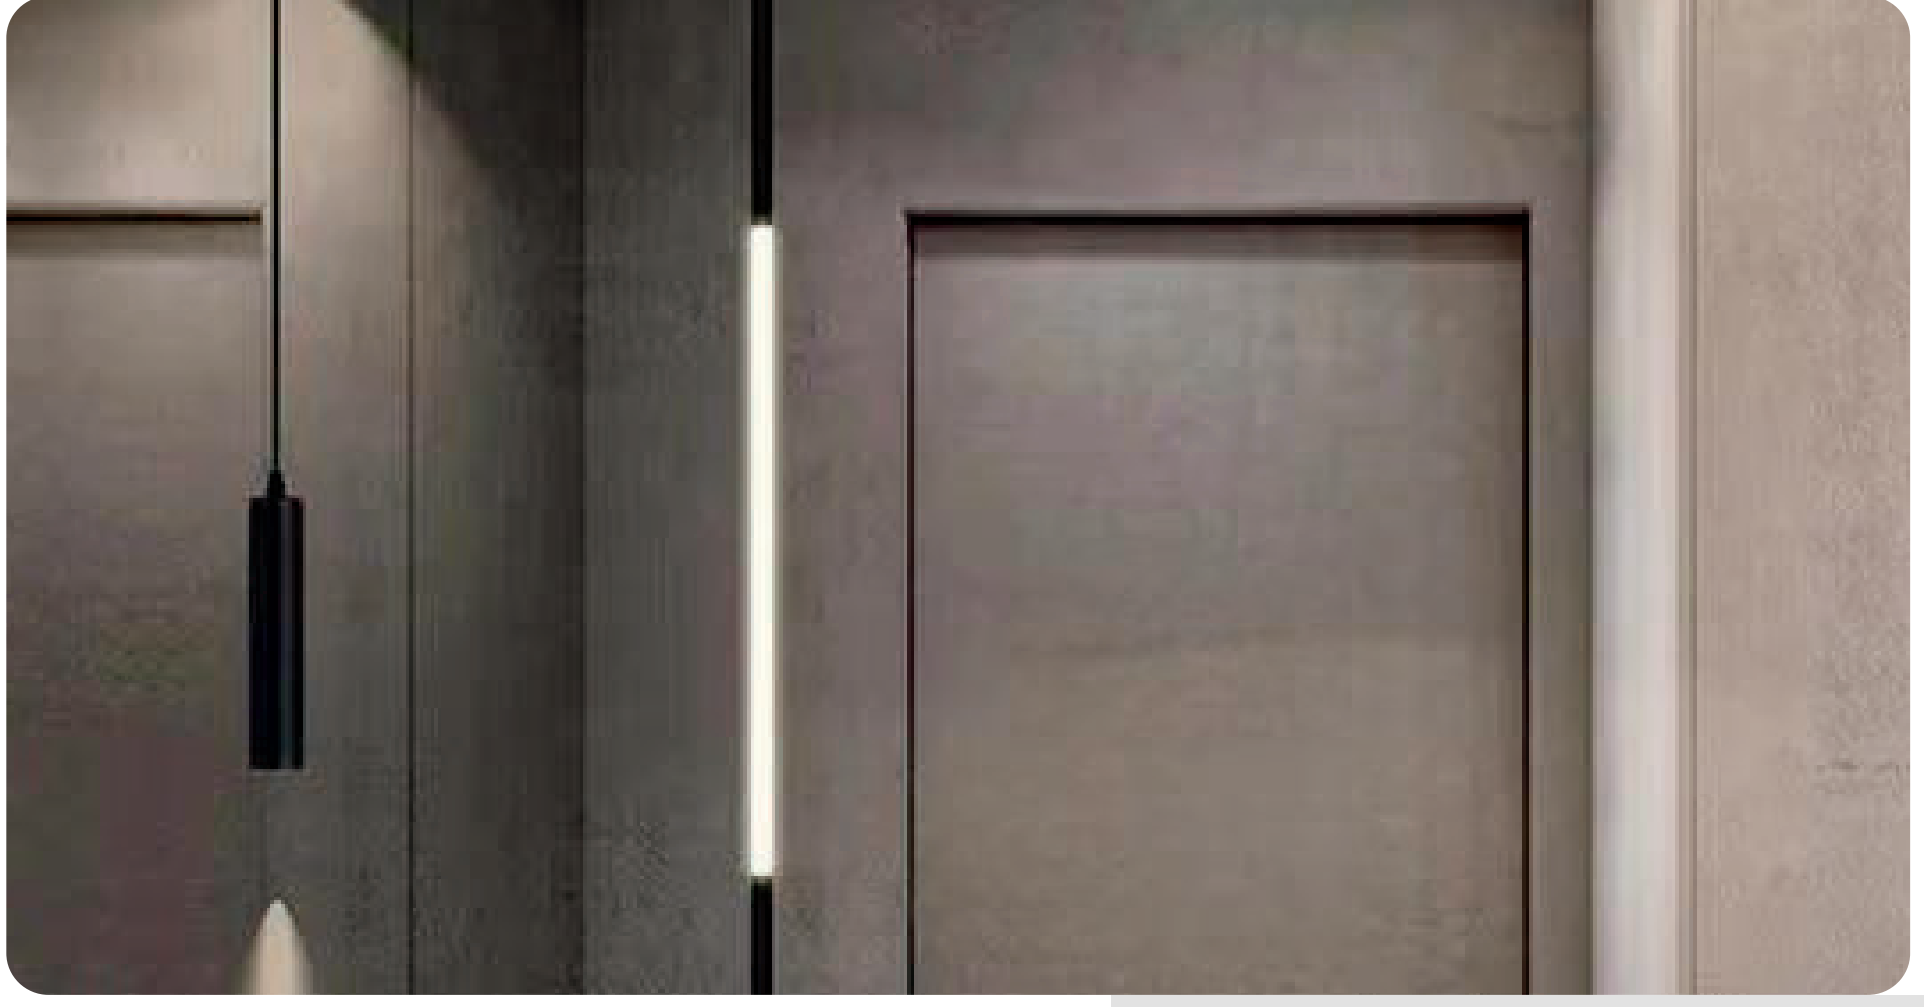

Montaj Alanı: İç Mekan
Montaj Tipi: Kanal 48V
Işık Kaynağı: Smd LED
Gövde: Alüminyum
Gövde Rengi: Ral XXXX
Optik: Opal Difüzör
IP Derecesi: IP20
Led: Samsung/Osram
Driver: Tridonic / Osram

Işık Rengi / Light Color

Kod	Güç	Lümen	CRI	Uzunluk	Genişlik	Yükseklik
GO.IA.SU.5006	10 W	950 lm	>80	-mm	303 mm	22 mm
GO.IA.SU.5007	18 W	1850 lm	>80	-mm	603 mm	22 mm
GO.IA.SU.5008	36 W	3890 lm	>80	-mm	903 mm	22 mm

Lümen değerleri 4000 Kelvin LED kart üzerinden hesaplanmıştır.