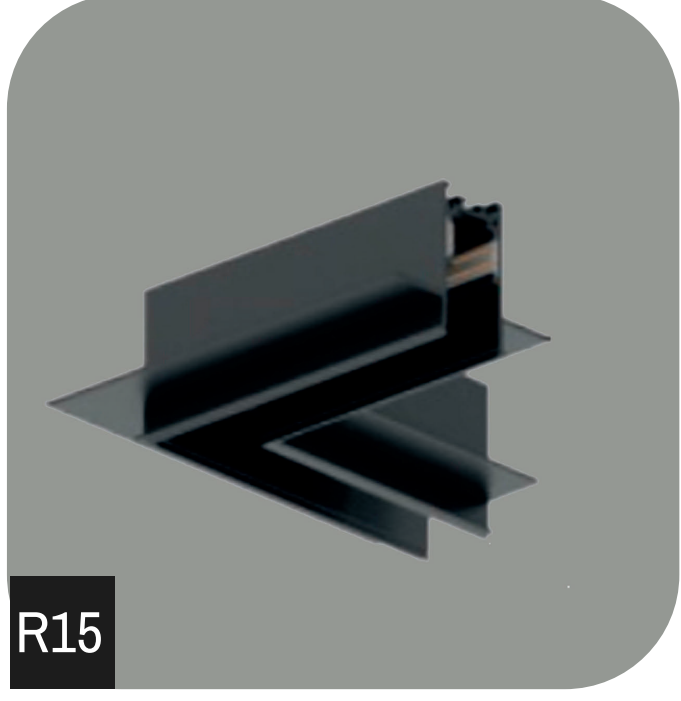

Kod

GO.R1.AK.1015
GO.R1.AK.1016
GO.R1.AK.1017
GO.R1.AK.1018
GO.R1.AK.1019
GO.R1.AK.1020
GO.R1.AK.1021
GO.R1.AK.1022
GO.R1.AK.1023
GO.R1.AK.1024
GO.R1.AK.1025
GO.R1.AK.1026

Parçalar

Magnet Siva Altı Tavan L Dönüş
Magnet Siva Altı Tavan L Dönüş Duvar İç Köşe
Magnet Siva Altı Tavan L Dönüş Duvar Dış Köşe
Siva Üstü Derin Magnetik Ray
Magnet Siva Üstü L Dönüş Duvar Dış Köşe
Magnet Siva Üstü L Dönüş Duvar İçin
Magnet Siva Üstü L Dönüş Tavan İçin
Magnet Askı Takımı Sarkıt Aparatı
Magnet Sonlama Kapağı Altı Üstü
Magnetik Yan Kapak
Magnetik Sarkıt
Magnet Sabitleme Laması