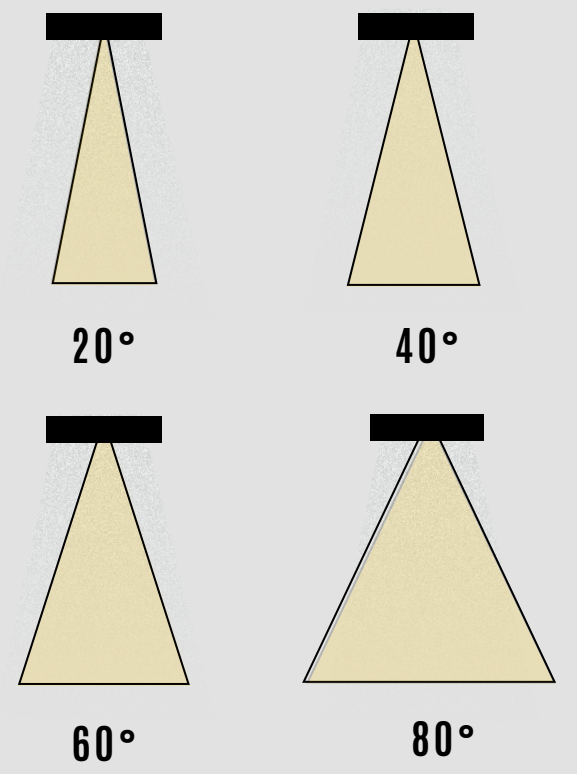

Montaj Alanı: İç Mekan
Montaj Tipi: Kanal 48V
Işık Kaynağı: Smd LED
Gövde: Alüminyum
Gövde Rengi: Ral XXXX
Optik: Lens
IP Derecesi: IP20
Led: Samsung/Osram
Driver: Tridonic / Osram

Işık Rengi / Light Color

Kod	Güç	Lümen	CRI	Uzunluk	Genişlik	Yükseklik
GO.IA.SU.5001	6 W	370 lm	>80	-mm	110 mm	105 mm
GO.IA.SU.5002	12 W	850 lm	>80	-mm	220 mm	105 mm

Lümen değerleri 4000 Kelvin LED kart üzerinden hesaplanmıştır.