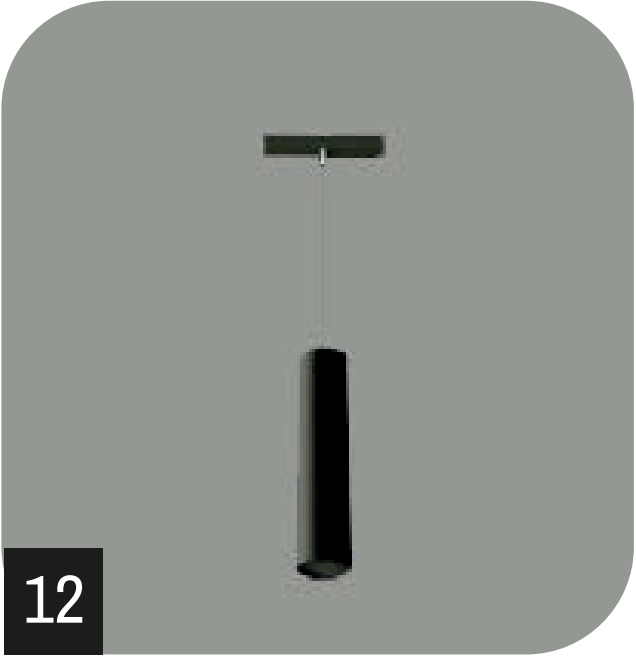

Montaj Alanı: İç Mekan
Montaj Tipi: Kanal 48V
Işık Kaynağı: Smd LED
Gövde: Alüminyum
Gövde Rengi: Ral XXXX
Optik: Opal Difüzör
IP Derecesi: IP20
Led: Samsung/Osram
Driver: Tridonic / Osram

Işık Rengi / Light Color

Kod	Güç	Lümen	CRI	Uzunluk	Genişlik	Yükseklik
GO.IA.SU.5009	18 W	1340 lm	>80	-mm	60 mm	120 mm
GO.IA.SU.5010	7 W	430 lm	>80	-mm	117 mm	310 mm
GO.IA.SU.5011	7 W	430 lm	>80	-mm	117 mm	330 mm
GO.IA.SU.5012	7 W	430 lm	>80	-mm	117 mm	420 mm

Lümen değerleri 4000 Kelvin LED kart üzerinden hesaplanmıştır.