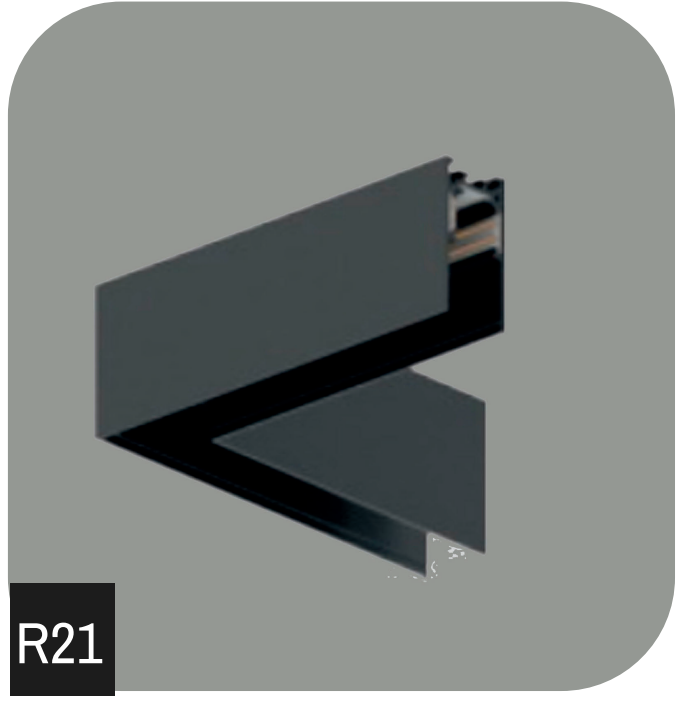

Kod

GO.R1.AK.1015
GO.R1.AK.1016
GO.R1.AK.1017
GO.R1.AK.1018
GO.R1.AK.1019
GO.R1.AK.1020
GO.R1.AK.1021
GO.R1.AK.1022
GO.R1.AK.1023
GO.R1.AK.1024
GO.R1.AK.1025
GO.R1.AK.1026

Parçalar

Magnet Siva Altı Tavan L Dönüş
Magnet Siva Altı Tavan L Dönüş Duvar İç Köşe
Magnet Siva Altı Tavan L Dönüş Duvar Dış Köşe
Siva Üstü Derin Magnetik Ray
Magnet Siva Üstü L Dönüş Duvar Dış Köşe
Magnet Siva Üstü L Dönüş Duvar İçin
Magnet Siva Üstü L Dönüş Tavan İçin
Magnet Askı Takımı Sarkıt Aparatı
Magnet Sonlama Kapağı Altı Üstü
Magnetik Yan Kapak
Magnetik Sarkıt
Magnet Sabitleme Laması