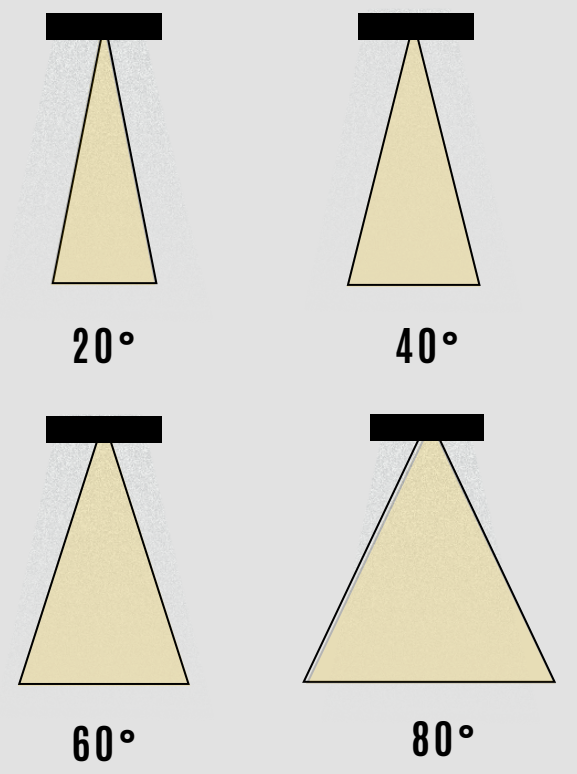

Montaj Alanı: İç Mekan
Montaj Tipi: Kanal 48V
Işık Kaynağı: Smd LED
Gövde: Alüminyum
Gövde Rengi: Ral XXXX
Optik: Lens
IP Derecesi: IP20
Led: Samsung/Osram
Driver: Tridonic / Osram

Işık Rengi / Light Color

Kod	Güç	Lümen	CRI	Uzunluk	Genişlik	Yükseklik
GO.IA.SU.5003	6 W	370 lm	>80	-mm	110 mm	45 mm
GO.IA.SU.5004	12 W	850 lm	>80	-mm	220 mm	45 mm
GO.IA.SU.5005	18 W	1340 lm	>80	-mm	330 mm	45 mm

Lümen değerleri 4000 Kelvin LED kart üzerinden hesaplanmıştır.