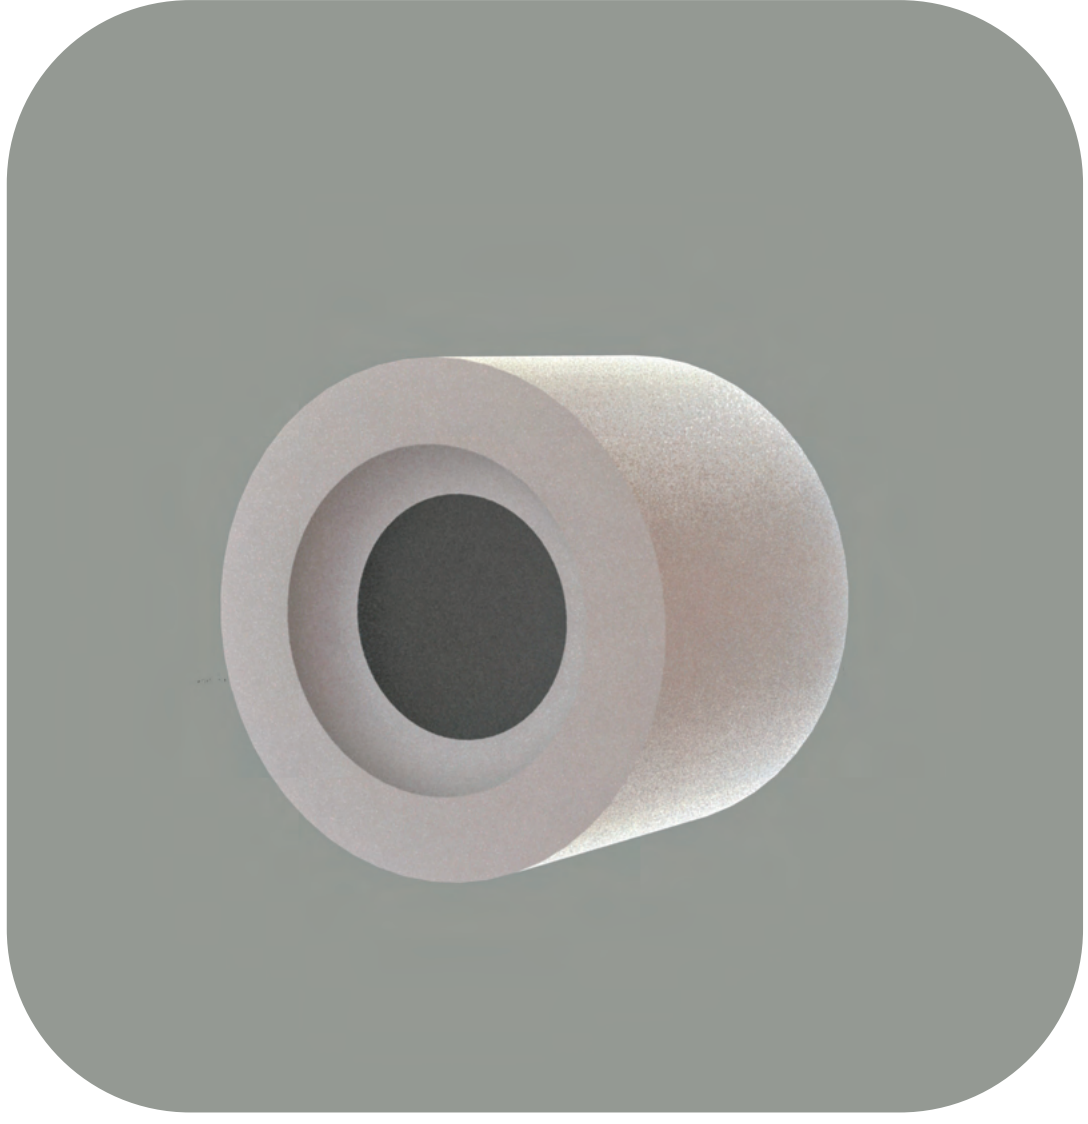

MINI SPOT AYDINLATMA

Montaj Alanı: İç Mekan
Montaj Tipi: Sıva Üstü
Işık Kaynağı: Smd LED
Gövde: Alüminyum
Gövde Rengi: Ral XXXX
Optik: Lens
IP Derecesi: IP20 - IP65
Led: Samsung/Osram
Driver: Tridonic / Osram