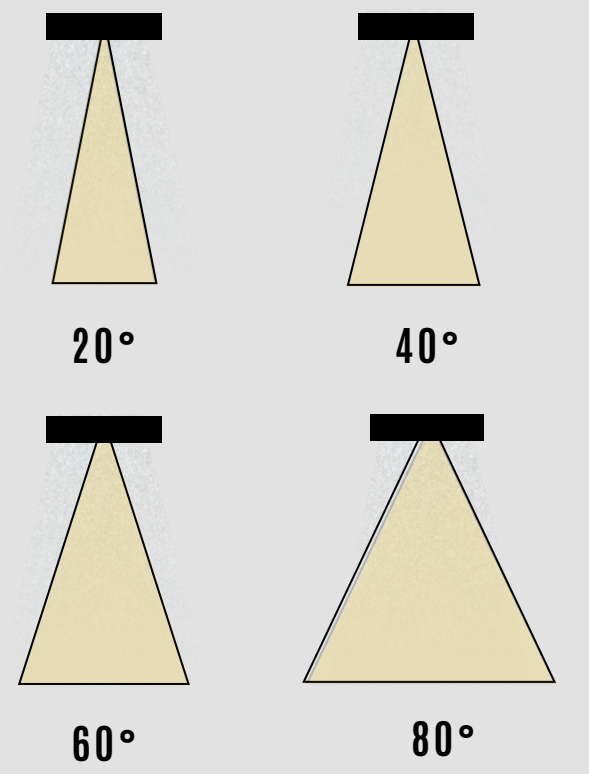

TEKNİK ÇİZİM

Işık Rengi / Light Color

Kod	Model	Güç	Lümen	CRI	Delik Çapı	Ürün Çapı	Yükseklik
GO.IA.SA.2208	001.XXXX	1 W	110 lm	>80	-mm	41 mm	48 mm
	002.XXXX	2 W	220 lm	>80	-mm	41 mm	48 mm
	003.XXXX	3 W	330 lm	>80	-mm	41 mm	48 mm
	005.XXXX	5 W	550 lm	>80	-mm	41 mm	48 mm
	007.XXXX	7 W	770 lm	>80	-mm	41 mm	48 mm

Lümen değerleri 4000 Kelvin LED kart üzerinden hesaplanmıştır.
IP65 ürün detayları için teknik bilgi isteyiniz.