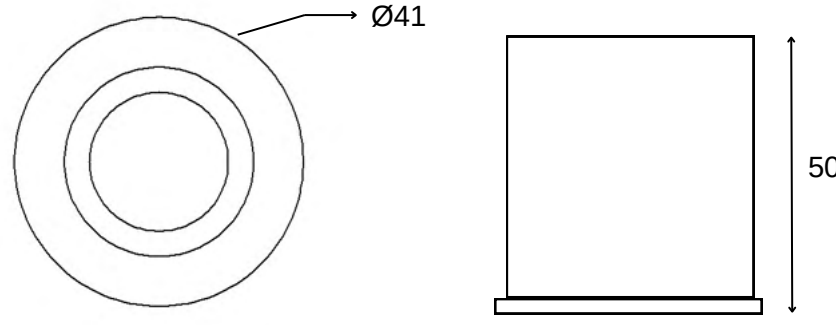

TEKNİK ÇİZİM