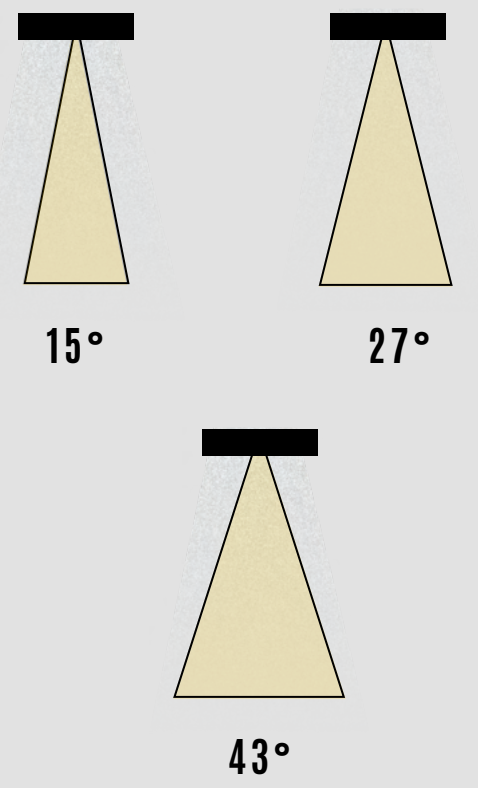

TEKNİK ÇİZİM

Işık Rengi / Light Color

Kod	Model	Güç	Lümen	CRI	Delik Çapı	Ürün Çapı	Yükseklik
GO.IA.SA.2206	001.XXXX	1 W	100 lm	>80	-mm	40 mm	81 mm
	002.XXXX	2 W	200 lm	>80	-mm	40 mm	81 mm
	003.XXXX	3 W	300 lm	>80	-mm	40 mm	81 mm

Lümen değerleri 4000 Kelvin LED kart üzerinden hesaplanmıştır.
IP65 ürün detayları için teknik bilgi isteyiniz.