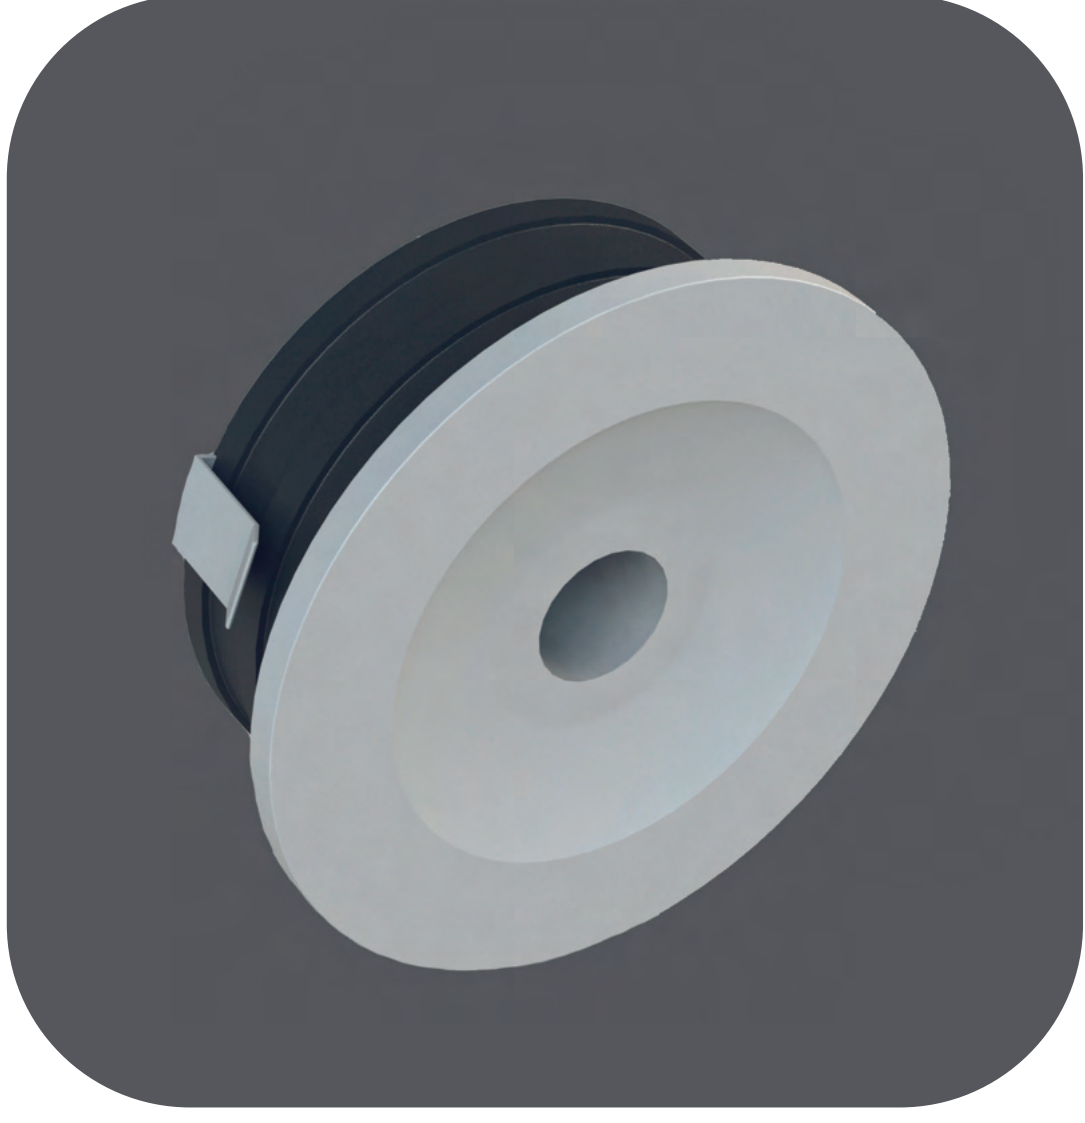

Montaj Alanı: İç Mekan
Montaj Tipi: Sıva Altı
Işık Kaynağı: Smd LED
Gövde: Alüminyum
Gövde Rengi: Ral XXXX
Optik: Opal Difüzör
IP Derecesi: IP20-IP65
Led: Samsung/Osram
Driver: Tridonic / Osram