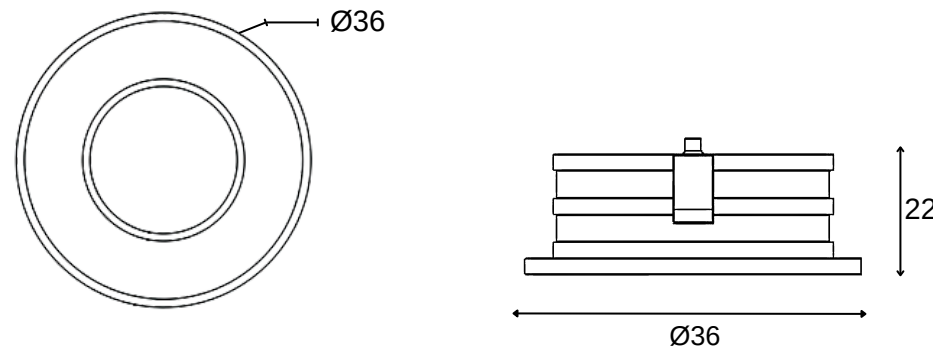

TEKNİK ÇİZİM