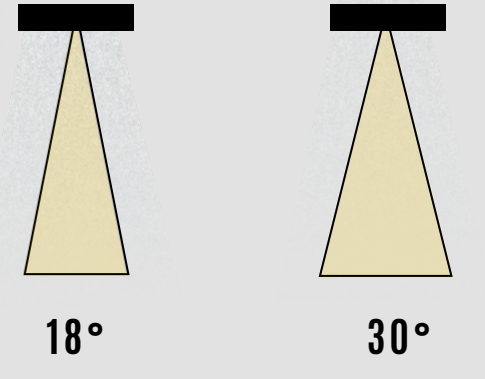

TEKNİK ÇİZİM