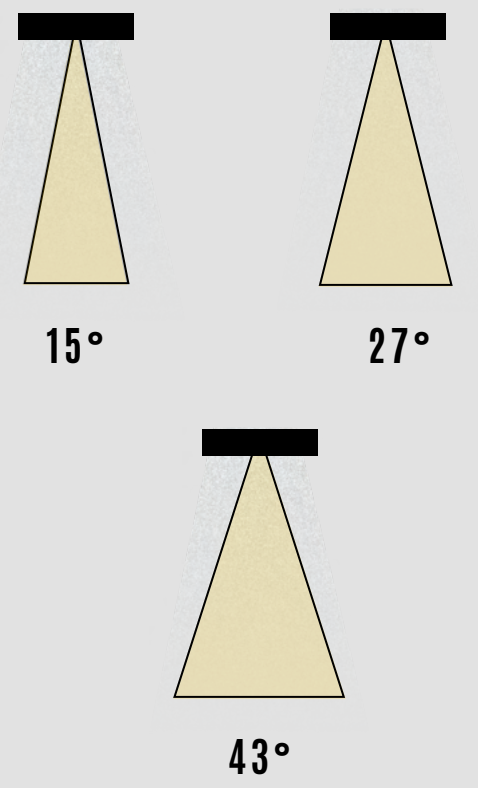

TEKNİK ÇİZİM

Işık Rengi / Light Color

Kod	Model	Güç	Lümen	CRI	Delik Çapı	Ürün Çapı	Yükseklik
GO.IA.SA.2207	001.XXXX	1 W	100 lm	>80	-mm	50 mm	70 mm
	002.XXXX	2 W	200 lm	>80	-mm	50 mm	70 mm
	003.XXXX	3 W	300 lm	>80	-mm	50 mm	70 mm

Lümen değerleri 4000 Kelvin LED kart üzerinden hesaplanmıştır.
IP65 ürün detayları için teknik bilgi isteyiniz.