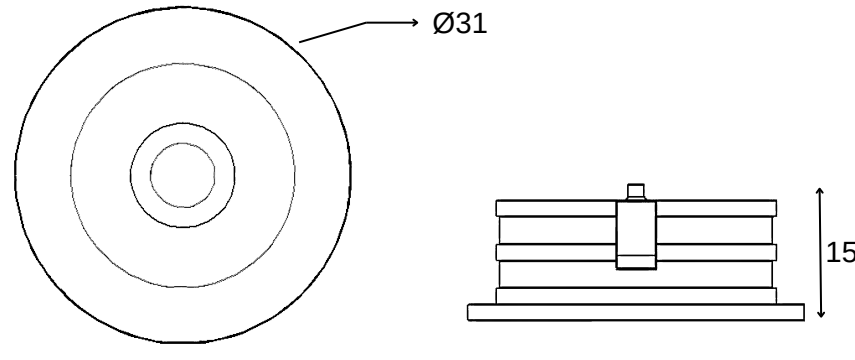

TEKNİK ÇİZİM