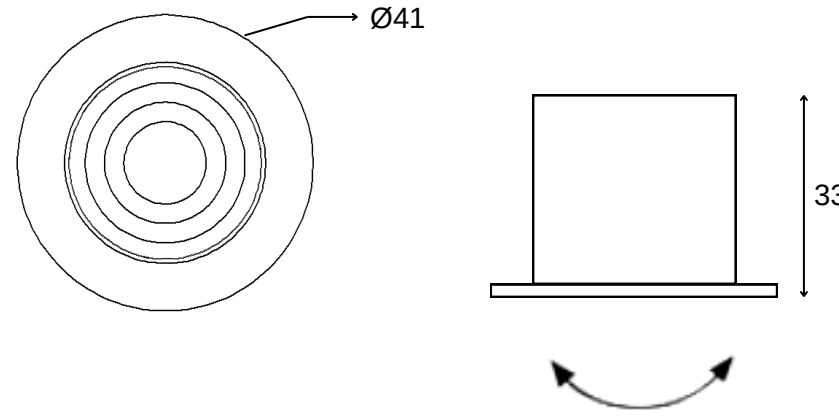

TEKNİK ÇİZİM