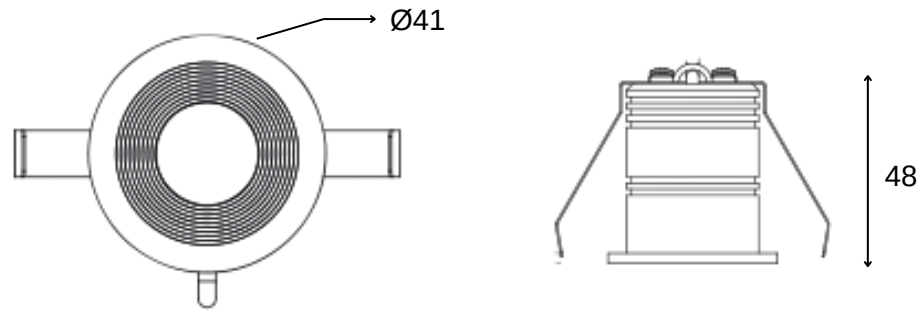

TEKNİK ÇİZİM