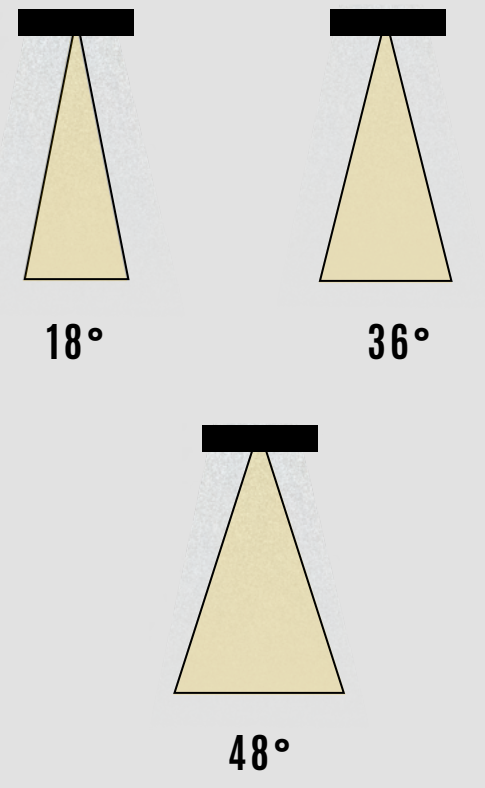

TEKNİK ÇİZİM