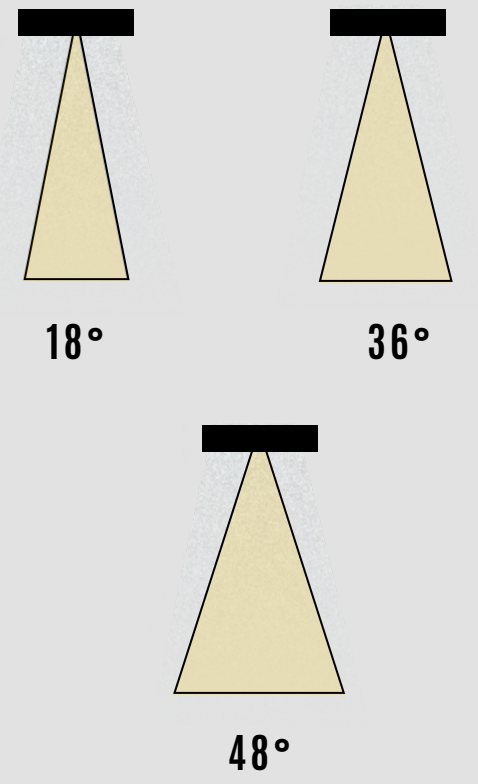

TEKNİK ÇİZİM

Işık Rengi / Light Color

Kod	Model	Güç	Lümen	CRI	Delik Çapı	Ürün Çapı	Yükseklik
GO.IA.SU.2002	001.XXXX	1 W	100 lm	>80	-mm	43 mm	50 mm
	002.XXXX	2 W	100 lm	>80	-mm	43 mm	50 mm
	003.XXXX	3 W	100 lm	>80	-mm	43 mm	50 mm