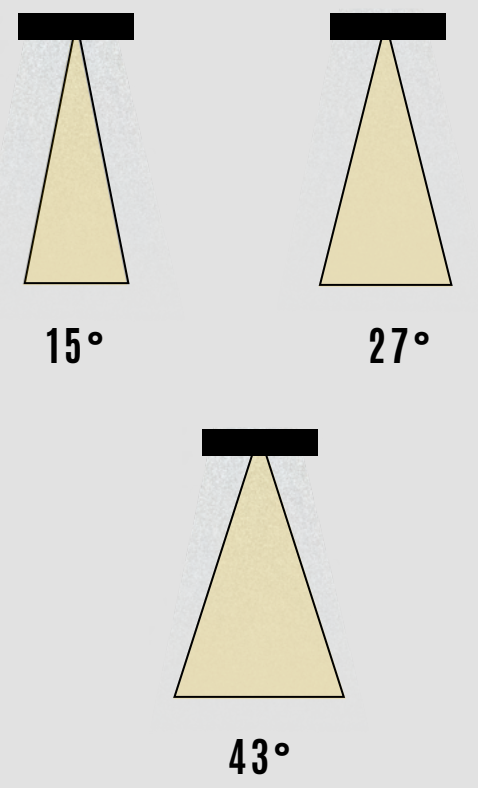

TEKNİK ÇİZİM

Işık Rengi / Light Color

Kod	Model	Güç	Lümen	CRI	Delik Çapı	Ürün Çapı	Yükseklik
GO.IA.SA.2205	001.XXXX	1 W	100 lm	>80	-mm	41 mm	33 mm
	002.XXXX	2 W	200 lm	>80	-mm	41 mm	33 mm
	003.XXXX	3 W	300 lm	>80	-mm	41 mm	33 mm

Lümen değerleri 4000 Kelvin LED kart üzerinden hesaplanmıştır.
IP65 ürün detayları için teknik bilgi isteyiniz.