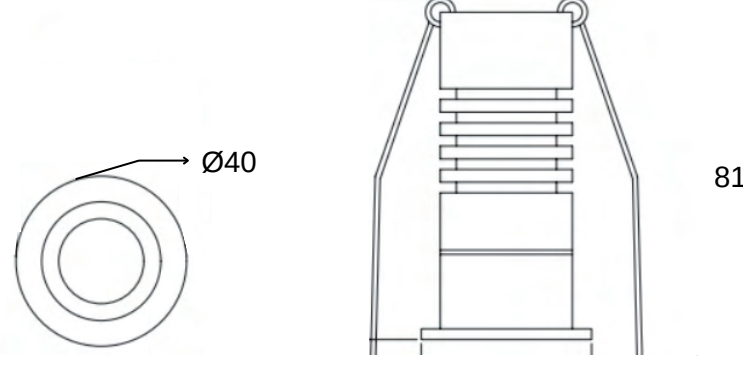

TEKNİK ÇİZİM