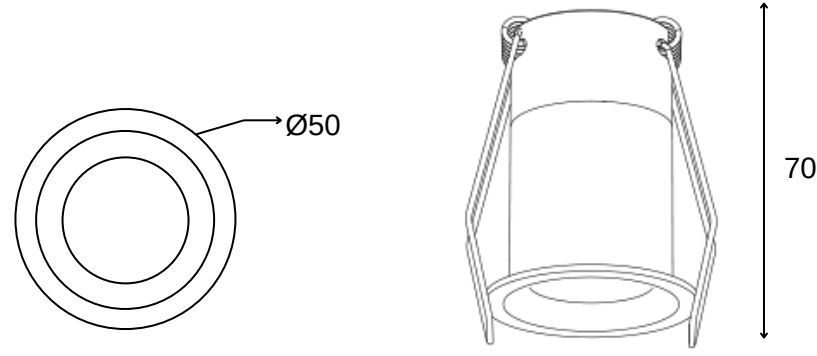

TEKNİK ÇİZİM