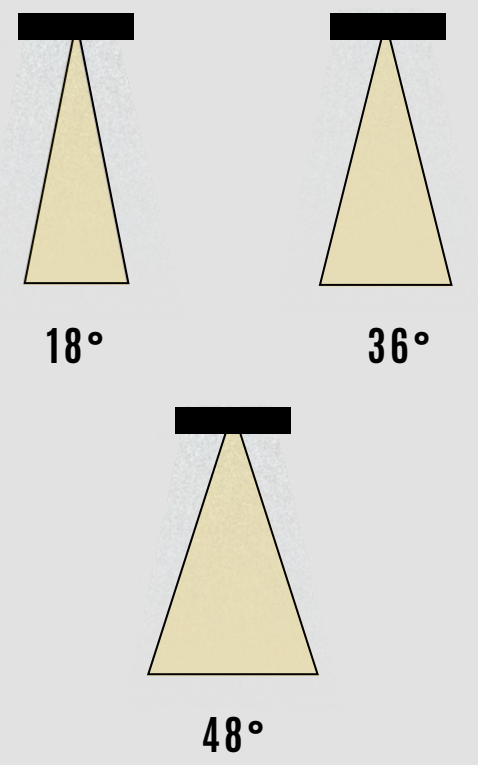

TEKNİK ÇİZİM