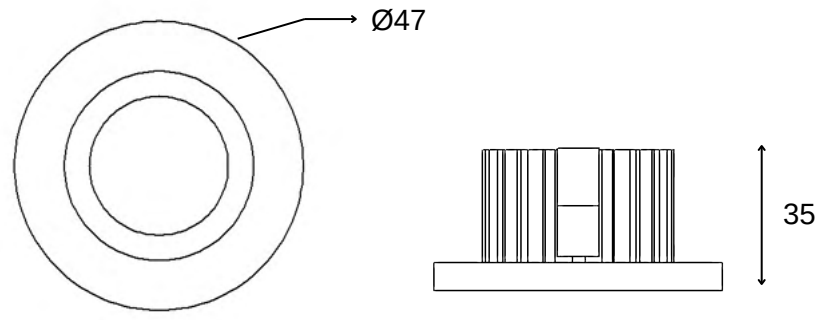

TEKNİK ÇİZİM