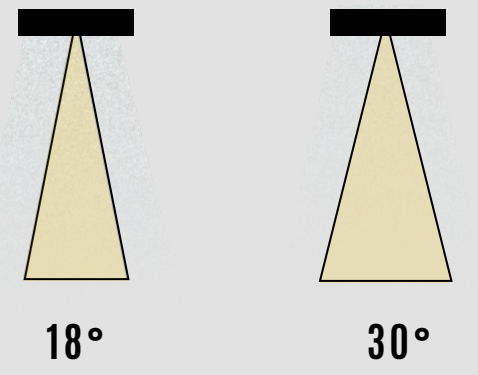

TEKNİK ÇİZİM