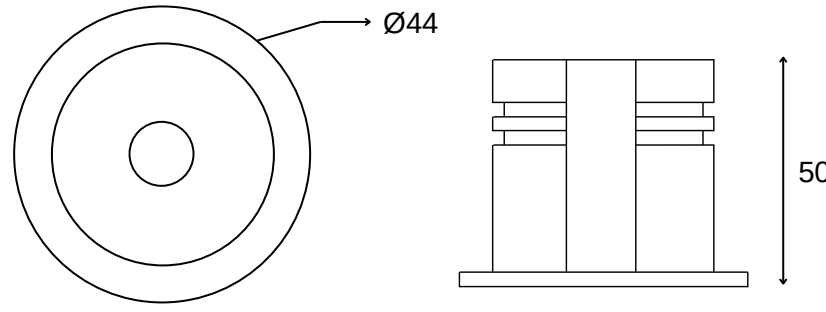

TEKNİK ÇİZİM