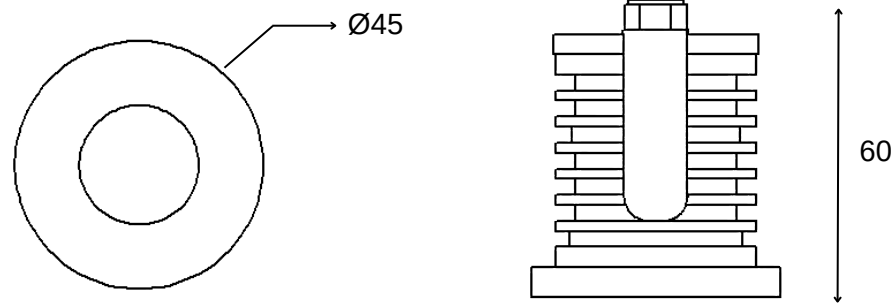

TEKNİK ÇİZİM