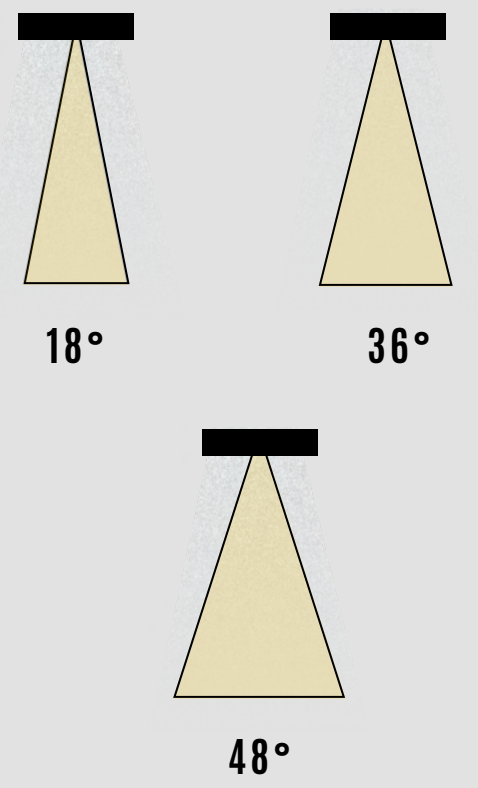

TEKNİK ÇİZİM

Işık Rengi / Light Color

Kod	Model	Güç	Lümen	CRI	Delik Çapı	Ürün Çapı	Yükseklik
GO.IA.SA.2201	001.XXXX	1 W	100 lm	>80	-mm	41 mm	33 mm
	002.XXXX	2 W	200 lm	>80	-mm	41 mm	33 mm
	003.XXXX	3 W	300 lm	>80	-mm	41 mm	33 mm

Lümen değerleri 4000 Kelvin LED kart üzerinden hesaplanmıştır.
IP65 ürün detayları için teknik bilgi isteyiniz.