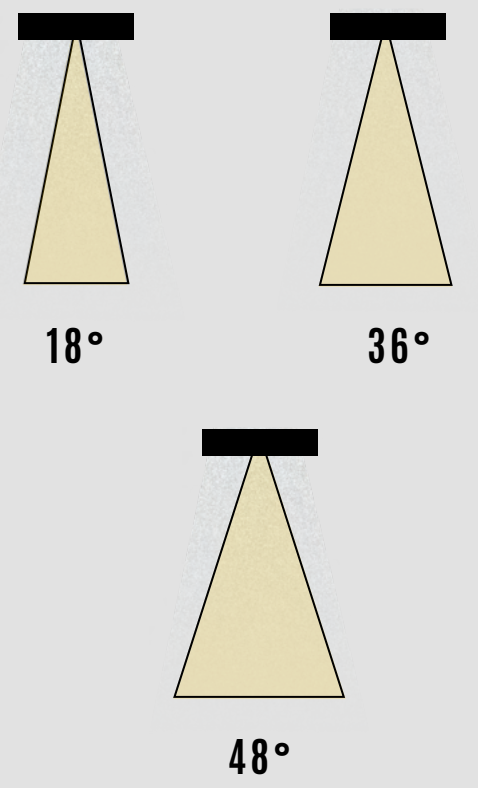

TEKNİK ÇİZİM

Işık Rengi / Light Color

Kod	Model	Güç	Lümen	CRI	Delik Çapı	Ürün Çapı	Yükseklik
GO.IA.SA.2202	001.XXXX	1 W	100 lm	>80	-mm	45 mm	60 mm
	002.XXXX	2 W	200 lm	>80	-mm	45 mm	60 mm
	003.XXXX	3 W	300 lm	>80	-mm	45 mm	60 mm

Lümen değerleri 4000 Kelvin LED kart üzerinden hesaplanmıştır.
IP65 ürün detayları için teknik bilgi isteyiniz.