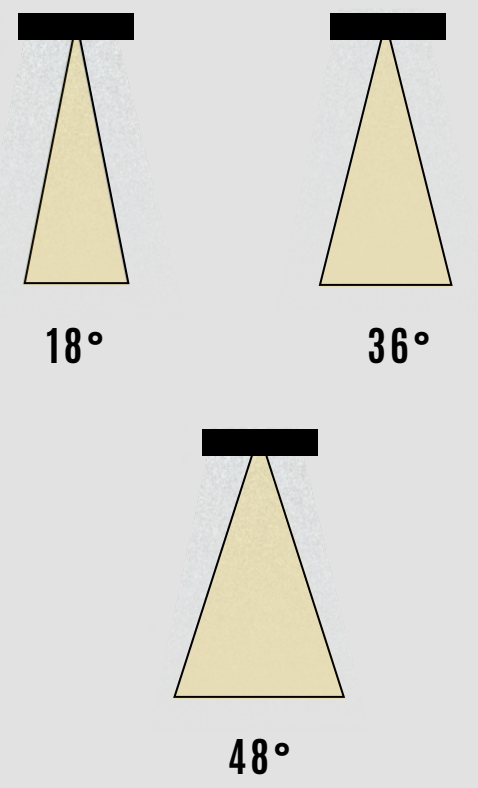

TEKNİK ÇİZİM

Işık Rengi / Light Color

Kod	Model	Güç	Lümen	CRI	Delik Çapı	Ürün Çapı	Yükseklik
GO.IA.SA.2204	001.XXXX	1 W	100 lm	>80	-mm	43 mm	33 mm
	002.XXXX	2 W	200 lm	>80	-mm	43 mm	33 mm
	003.XXXX	3 W	300 lm	>80	-mm	43 mm	33 mm

Lümen değerleri 4000 Kelvin LED kart üzerinden hesaplanmıştır.
IP65 ürün detayları için teknik bilgi isteyiniz.