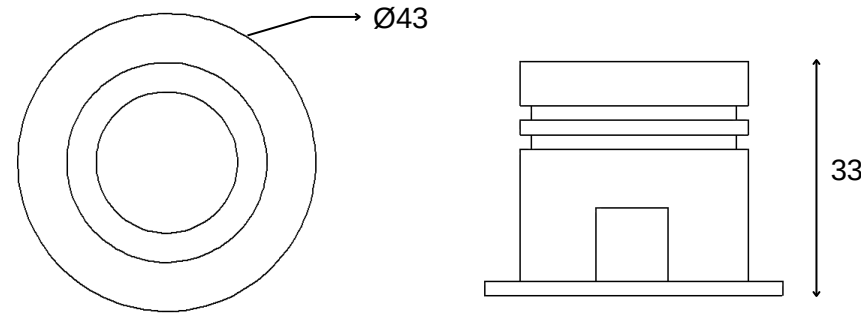

TEKNİK ÇİZİM