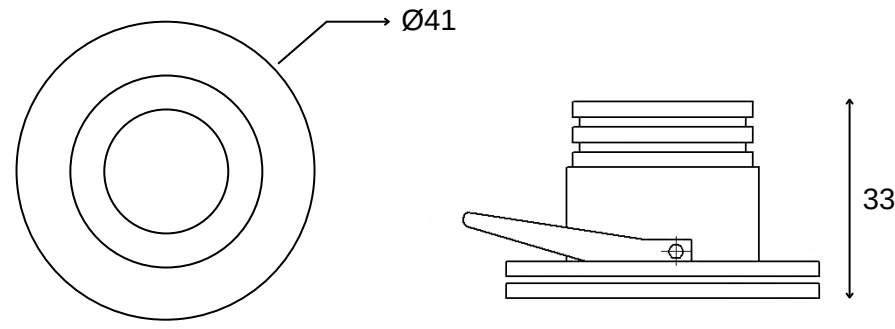

TEKNİK ÇİZİM