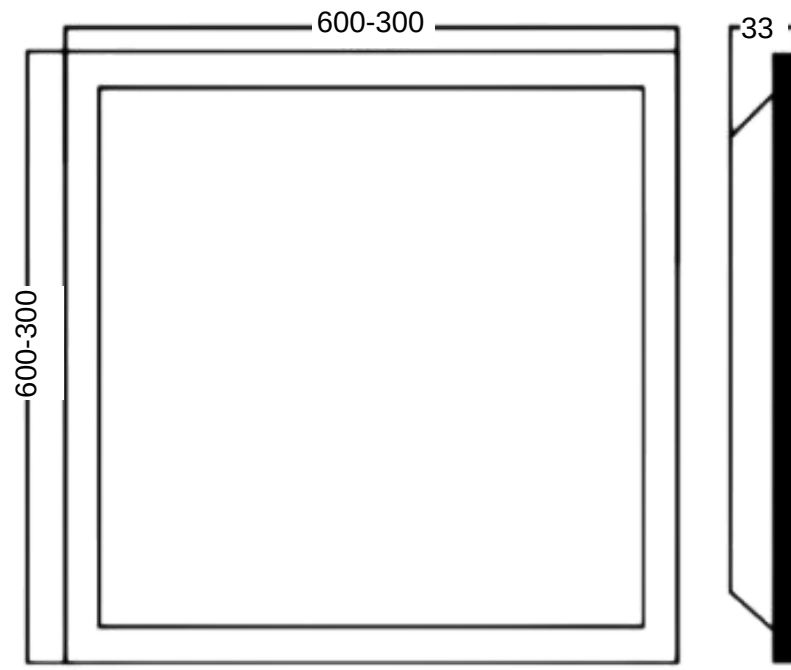

TEKNİK ÇİZİM

Işık Rengi / Light Color

Kod	Model	Güç	Lümen	CRI	Uzunluk	Genişlik	Yükseklik
GO.IA.SA.3801	040.XXXX	40 W	2900 lm	>80	600 mm	600 mm	33 mm
	040.XXXX	40 W	2900 lm	>80	300 mm	300 mm	33 mm

Lümen değerleri 4000 Kelvin LED kart üzerinden hesaplanmıştır.