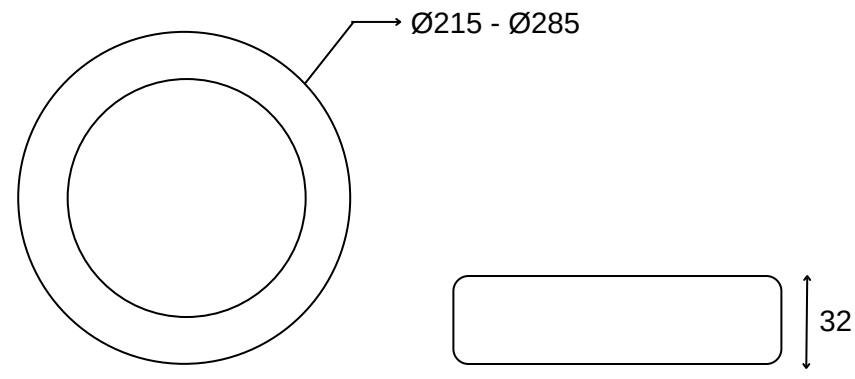

## TEKNİK ÇİZİM

## Işık Rengi / Light Color

Kod	Model	Güç	Lümen	CRI	Uzunluk	Genişlik	Yükseklik
GO.IA.SU.3601	040.XXXX	40 W	2900 lm	>80	600 mm	600 mm	44 mm

Lümen değerleri 4000 Kelvin LED kart üzerinden hesaplanmıştır.

**Montaj Alanı:** İç Mekan  
**Montaj Tipi:** Sıva Üstü  
**Işık Kaynağı:** Smd LED  
**Gövde:** Alüminyum  
**Gövde Rengi:** Ral XXXX  
**Optik:** Opal Difüzör  
**IP Derecesi:** IP20  
**Led:** Samsung/Osram  
**Driver:** Tridonic / Osram

## Işık Rengi / Light Color

Kod	Model	Güç	Lümen	CRI	Ürün Ölçüleri	Yükseklik
GO.IA.SU.3603	018.XXXX	18 W	1800 lm	>80	215x215 mm	32 mm
	024.XXXX	24 W	2400 lm	>80	285x285 mm	32 mm

Lümen değerleri 4000 Kelvin LED kart üzerinden hesaplanmıştır.