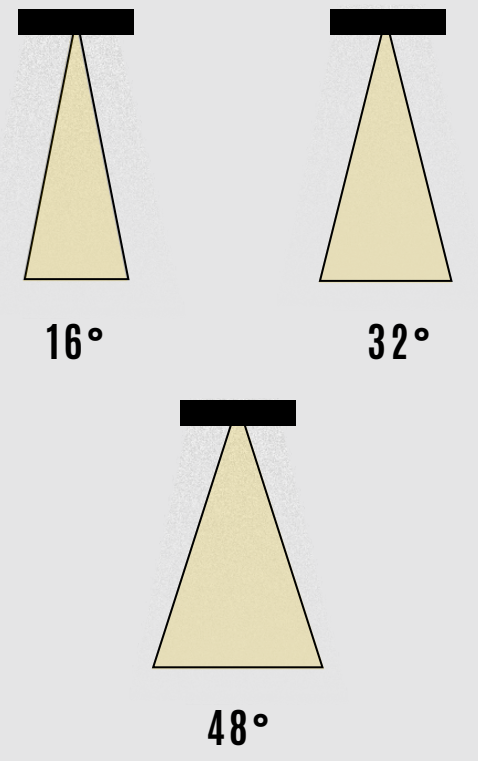

TEKNİK ÇİZİM