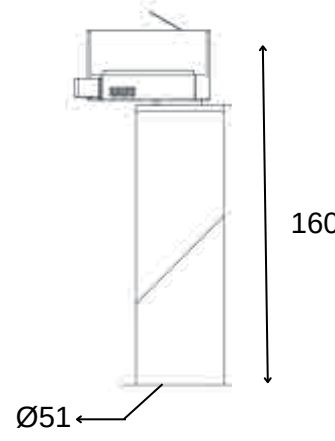

GO.IA.SU.6001

005.XXXX

5 W

450 lm

>80

60 mm

188 mm

Lümen değerleri 4000 Kelvin LED kart üzerinden hesaplanmıştır.

>80

58 mm

166 mm

Lümen değerleri 4000 Kelvin LED kart üzerinden hesaplanmıştır.

Montaj Alanı: İç Mekan
Montaj Tipi: Sıva Üstü
Işık Kaynağı: Smd LED
Gövde: Alüminyum
Gövde Rengi: Ral XXXX
Optik: Lens
IP Derecesi: IP20
Led: Samsung/Osram
Driver: Tridonic / Osram

TEKNİK ÇİZİM

Işık Rengi / Light Color

Kod	Model	Güç	Lümen	CRI	Delik Çapı	Ürün Çapı	Yükseklik
GO.IA.SU.6003	006.XXXX	6 W	660 lm	>80	-mm	60 mm	146 mm
	008.XXXX	8 W	880 lm	>80	-mm	60 mm	146 mm
	010.XXXX	10 W	1100 lm	>80	-mm	60 mm	146 mm

TEKNİK ÇİZİM

Işık Rengi / Light Color

Kod	Model	Güç	Lümen	CRI	Ürün Çapı	Yükseklik
GO.IA.SU.6004	008.XXXX	8 W	880 lm	>80	51 mm	160 mm
	012.XXXX	12 W	1100 lm	>80	51 mm	160 mm

Lümen değerleri 4000 Kelvin LED kart üzerinden hesaplanmıştır.