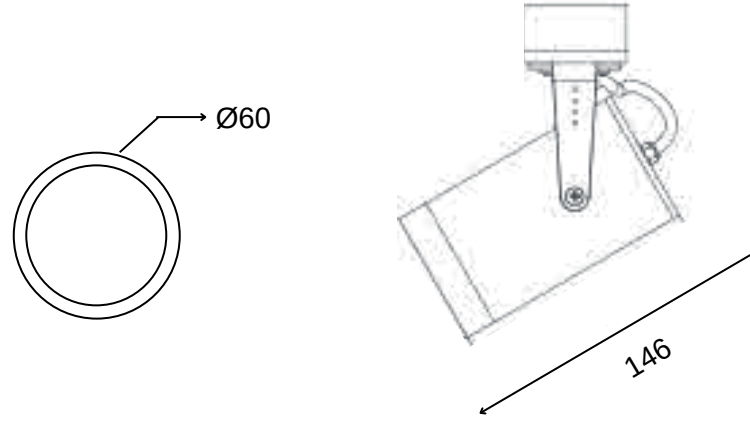

GO.IA.SU.6001

005.XXXX

5 W

450 lm

>80

60 mm

188 mm

Lümen değerleri 4000 Kelvin LED kart üzerinden hesaplanmıştır.

>80

58 mm

166 mm

Lümen değerleri 4000 Kelvin LED kart üzerinden hesaplanmıştır.

Montaj Alanı: İç Mekan
Montaj Tipi: Sıva Üstü
Işık Kaynağı: Smd LED
Gövde: Alüminyum
Gövde Rengi: Ral XXXX
Optik: Lens
IP Derecesi: IP20
Led: Samsung/Osram
Driver: Tridonic / Osram

TEKNİK ÇİZİM

Işık Rengi / Light Color

Kod	Model	Güç	Lümen	CRI	Delik Çapı	Ürün Çapı	Yükseklik
GO.IA.SU.6003	006.XXXX	6 W	660 lm	>80	-mm	60 mm	146 mm
	008.XXXX	8 W	880 lm	>80	-mm	60 mm	146 mm
	010.XXXX	10 W	1100 lm	>80	-mm	60 mm	146 mm