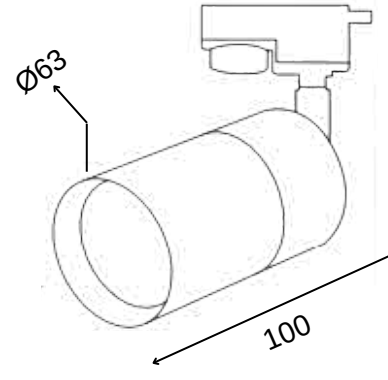

TEKNİK ÇİZİM