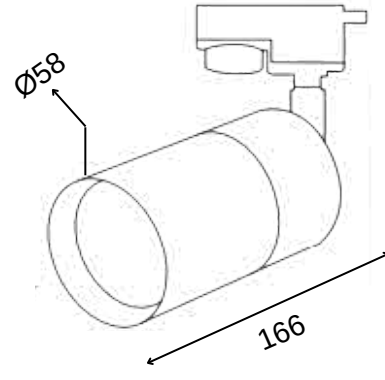

TEKNİK ÇİZİM