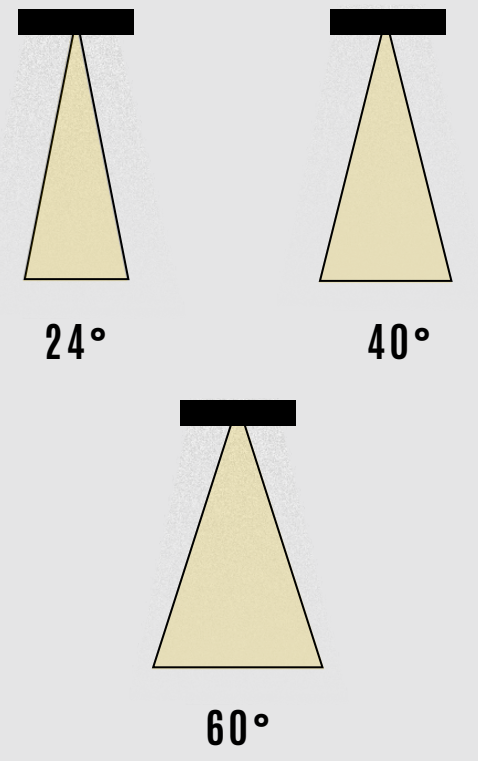

TEKNİK ÇİZİM