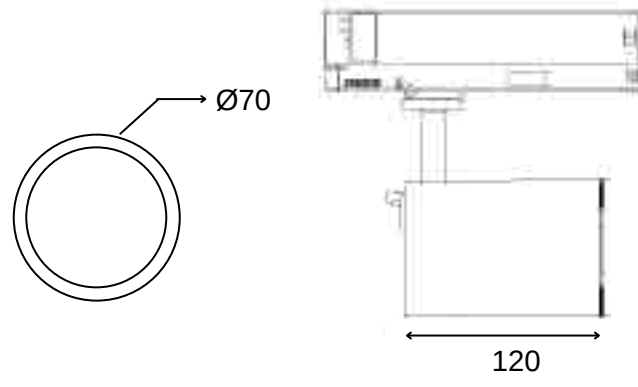

TEKNİK ÇİZİM