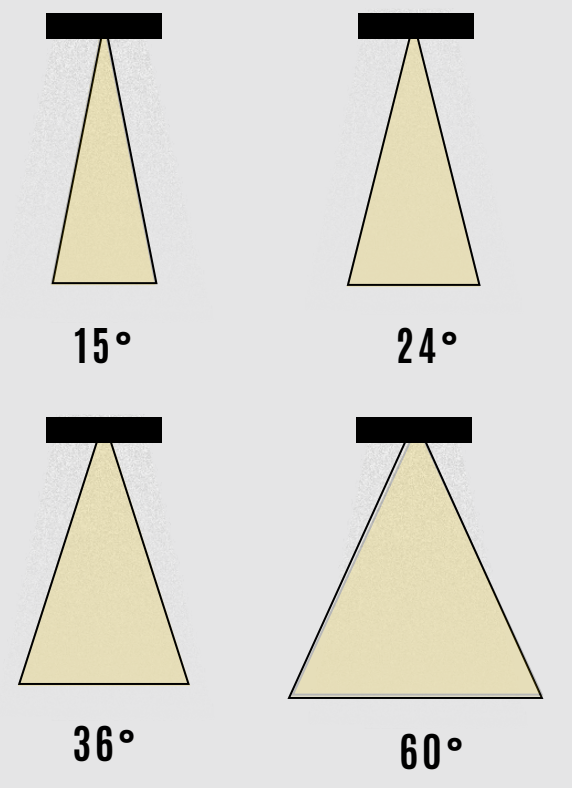

Işık Rengi / Light Color

Kod	Model	Güç	Lümen	CRI	Ürün Çapı	Uzunluk
GO.IA.SU.6006	006.XXXX	6 W	660 lm	>80	55 mm	146 mm
	008.XXXX	8 W	880 lm	>80	55 mm	146 mm
	007.XXXX	7 W	720 lm	>80	55 mm	146 mm

Lümen değerleri 4000 Kelvin LED kart üzerinden hesaplanmıştır.