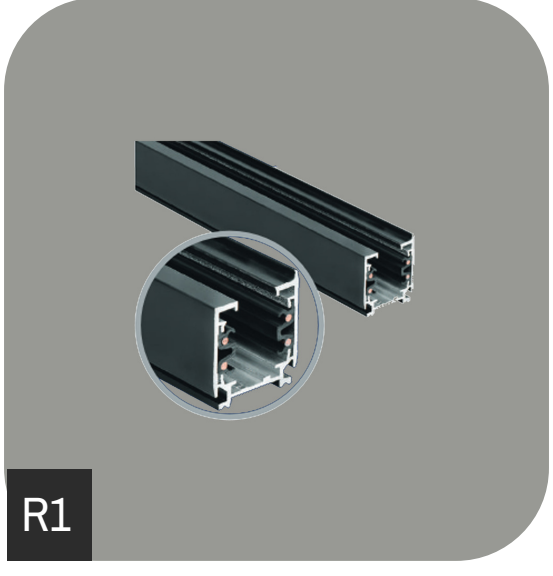

Kod

Parçalar

GO.R1.AK.1001
GO.R1.AK.1002
GO.R1.AK.1003
GO.R1.AK.1004
GO.R1.AK.1005
GO.R1.AK.1006
GO.R1.AK.1007
GO.R1.AK.1008
GO.R1.AK.1009
GO.R1.AK.1010
GO.R1.AK.1011
GO.R1.AK.1012
GO.R1.AK.1013
GO.R1.AK.1014

SIVA ÜSTÜ TRIFAZE RAY
SIVA ÜSTÜ TRIFAZE RAY
TRIFAZE ENERJİ GİRİŞ
TRIFAZE SONLANDIRMA KAPAĞI
TRIFAZE ARA BAĞLANTI
TRIFAZE ARA BESLEME
TRIFAZE L KÖŞE DÖNÜŞ
TRIFAZE T BAĞLANTI
TRIFAZE KÖRÜKLÜ BAĞLANTI
TRIFAZE X BAĞLANTI
TRIFAZE RAY SOKETİ
TRIFAZE NİPEL
TRIFAZE ASKI APARATI
TRIFAZE AYARLI ASKI TELİ