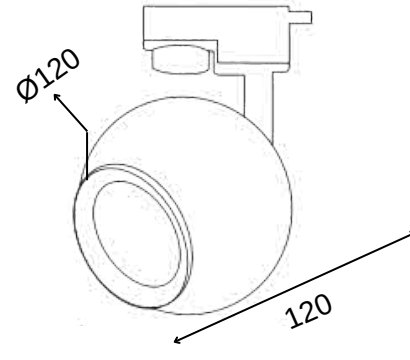

TEKNİK ÇİZİM