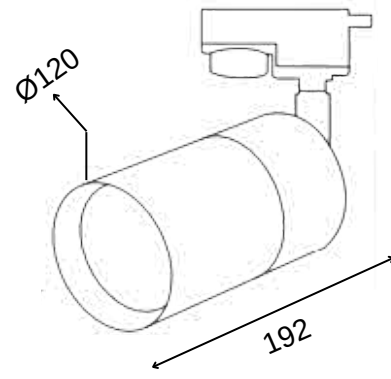

TEKNİK ÇİZİM