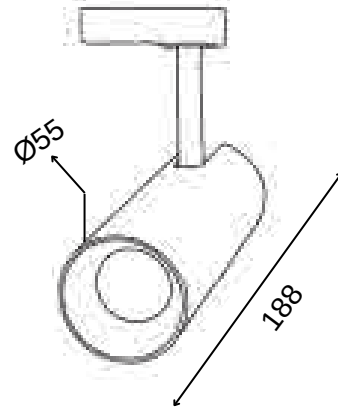

TEKNİK ÇİZİM