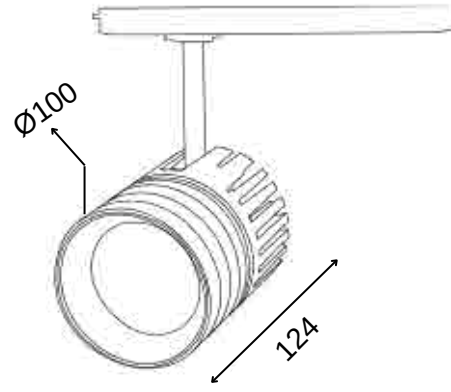

TEKNİK ÇİZİM