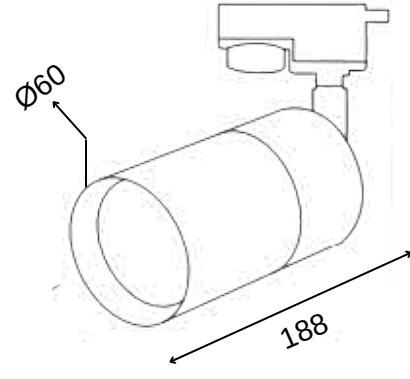

RAY SPOT AYDINLATMA

Montaj Alanı: İç Mekan
Montaj Tipi: Elektro Ray
Işık Kaynağı: GU10
Gövde: Alüminyum
Gövde Rengi: Ral XXXX
Optik: Lens
IP Derecesi: IP20
Led: Philips/Osram

TEKNİK ÇİZİM

AKSESUAR
Kaplama çeşitleri

GO.IA.SU.6001

005.XXXX

5 W

450 lm

>80

60 mm

188 mm

Lümen değerleri 4000 Kelvin LED kart üzerinden hesaplanmıştır.

>80

58 mm

166 mm

Lümen değerleri 4000 Kelvin LED kart üzerinden hesaplanmıştır.

Montaj Alanı: İç Mekan
Montaj Tipi: Sıva Üstü
Işık Kaynağı: Smd LED
Gövde: Alüminyum
Gövde Rengi: Ral XXXX
Optik: Lens
IP Derecesi: IP20
Led: Samsung/Osram
Driver: Tridonic / Osram

TEKNİK ÇİZİM

Işık Rengi / Light Color

Kod	Model	Güç	Lümen	CRI	Ürün Çapı	Yükseklik
GO.IA.SU.6004	008.XXXX	8 W	880 lm	>80	51 mm	160 mm
	012.XXXX	12 W	1100 lm	>80	51 mm	160 mm

Lümen değerleri 4000 Kelvin LED kart üzerinden hesaplanmıştır.