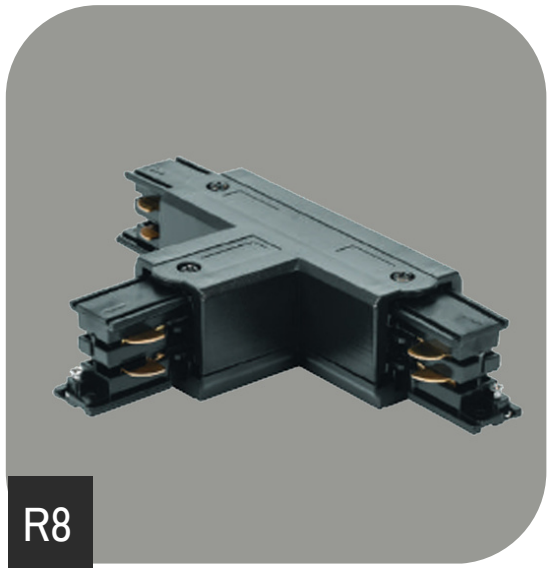

Kod

Parçalar

GO.R1.AK.1001
GO.R1.AK.1002
GO.R1.AK.1003
GO.R1.AK.1004
GO.R1.AK.1005
GO.R1.AK.1006
GO.R1.AK.1007
GO.R1.AK.1008
GO.R1.AK.1009
GO.R1.AK.1010
GO.R1.AK.1011
GO.R1.AK.1012
GO.R1.AK.1013
GO.R1.AK.1014

SIVA ÜSTÜ TRIFAZE RAY
SIVA ÜSTÜ TRIFAZE RAY
TRIFAZE ENERJİ GİRİŞ
TRIFAZE SONLANDIRMA KAPAĞI
TRIFAZE ARA BAĞLANTI
TRIFAZE ARA BESLEME
TRIFAZE L KÖŞE DÖNÜŞ
TRIFAZE T BAĞLANTI
TRIFAZE KÖRÜKLÜ BAĞLANTI
TRIFAZE X BAĞLANTI
TRIFAZE RAY SOKETİ
TRIFAZE NİPEL
TRIFAZE ASKI APARATI
TRIFAZE AYARLI ASKI TELİ