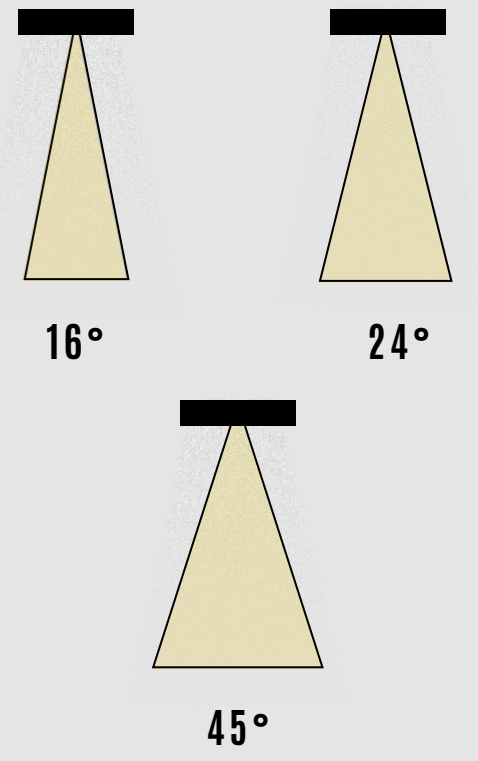

TEKNİK ÇİZİM