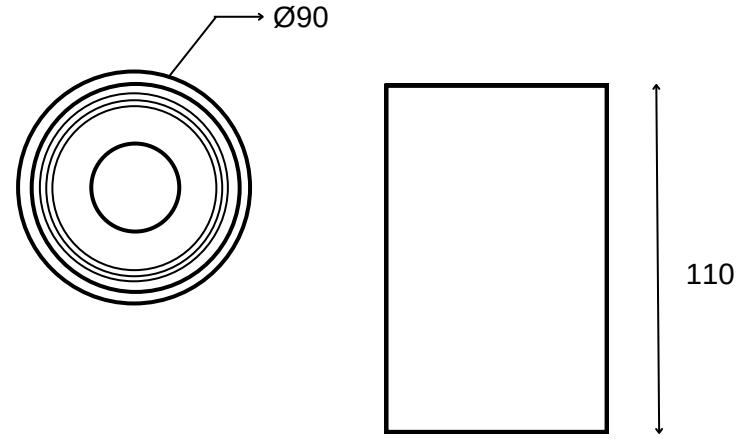

TEKNİK ÇİZİM