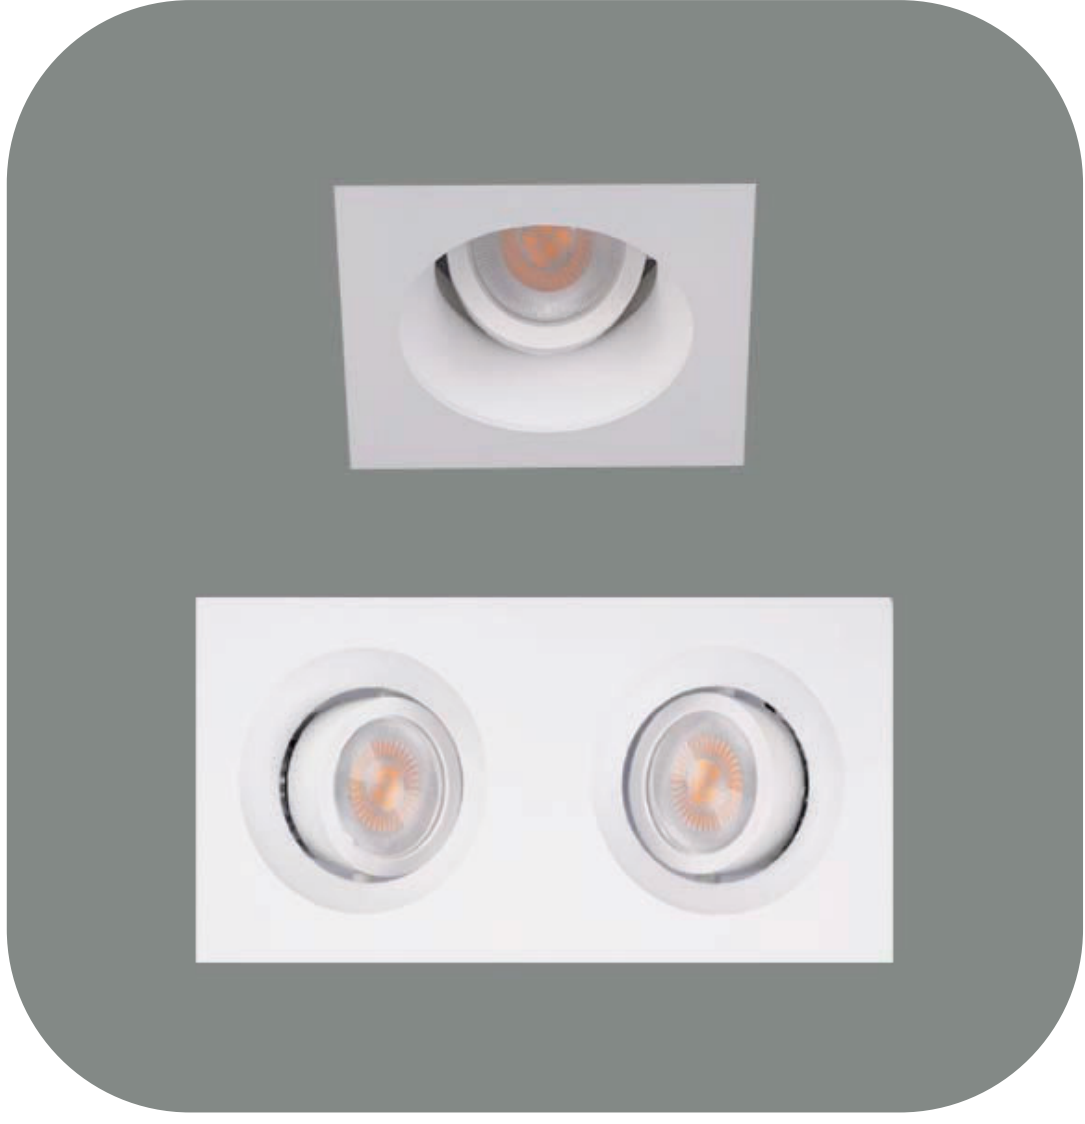

Montaj Alanı: İç Mekan
Montaj Tipi: Sıva Altı
Işık Kaynağı: GU10
Gövde: Alüminyum
Gövde Rengi: Ral XXXX
Optik: Lens
IP Derecesi: IP20
Led: Philips/Osram