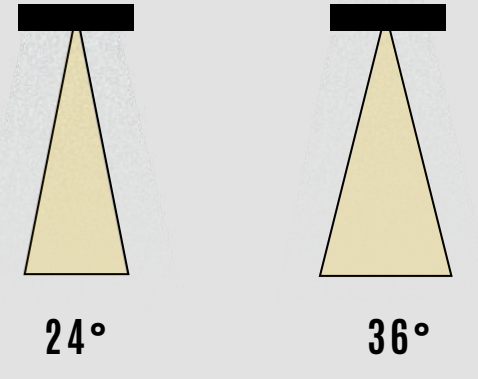

TEKNİK ÇİZİM