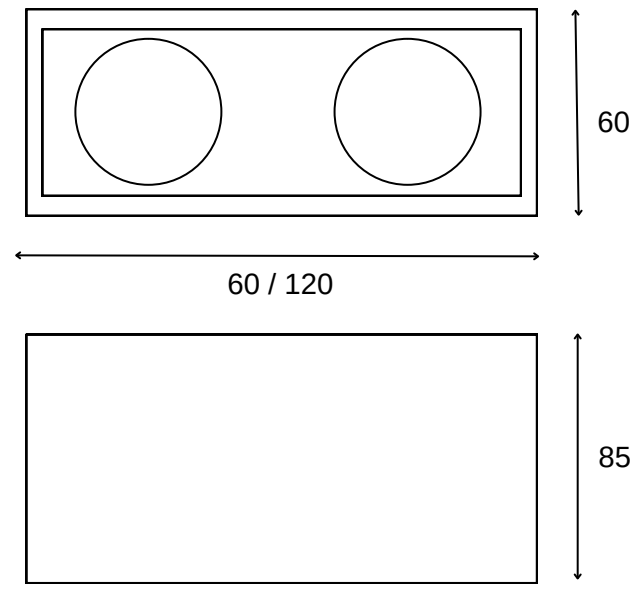

TEKNİK ÇİZİM

Işık Rengi / Light Color

Kod	Model	Güç	Lümen	CRI	Uzunluk	Genişlik	Yükseklik
GO.IA.SU.2417	005.XXXX	5 W	450 lm	>80	60 mm	60 mm	85 mm
	010.XXXX	2x5 W	2x450 lm	>80	120 mm	60 mm	85 mm

Lümen değerleri 4000 Kelvin LED kart üzerinden hesaplanmıştır.