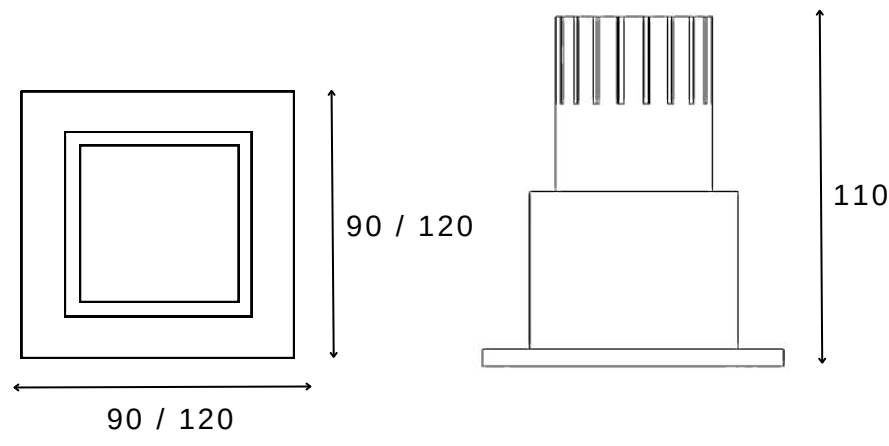

TEKNİK ÇİZİM

Işık Rengi / Light Color

Kod	Model	Güç	Lümen	CRI	Delik Ölçüsü	Ölçüler	Yükseklik
GO.IA.SA.2715	008.XXXX	8 W	980 lm	>80	-mm	90*90 mm	110 mm
	010.XXXX	10 W	1200 lm	>80	-mm	120*120 mm	110 mm

Lümen değerleri 4000 Kelvin LED kart üzerinden hesaplanmıştır.