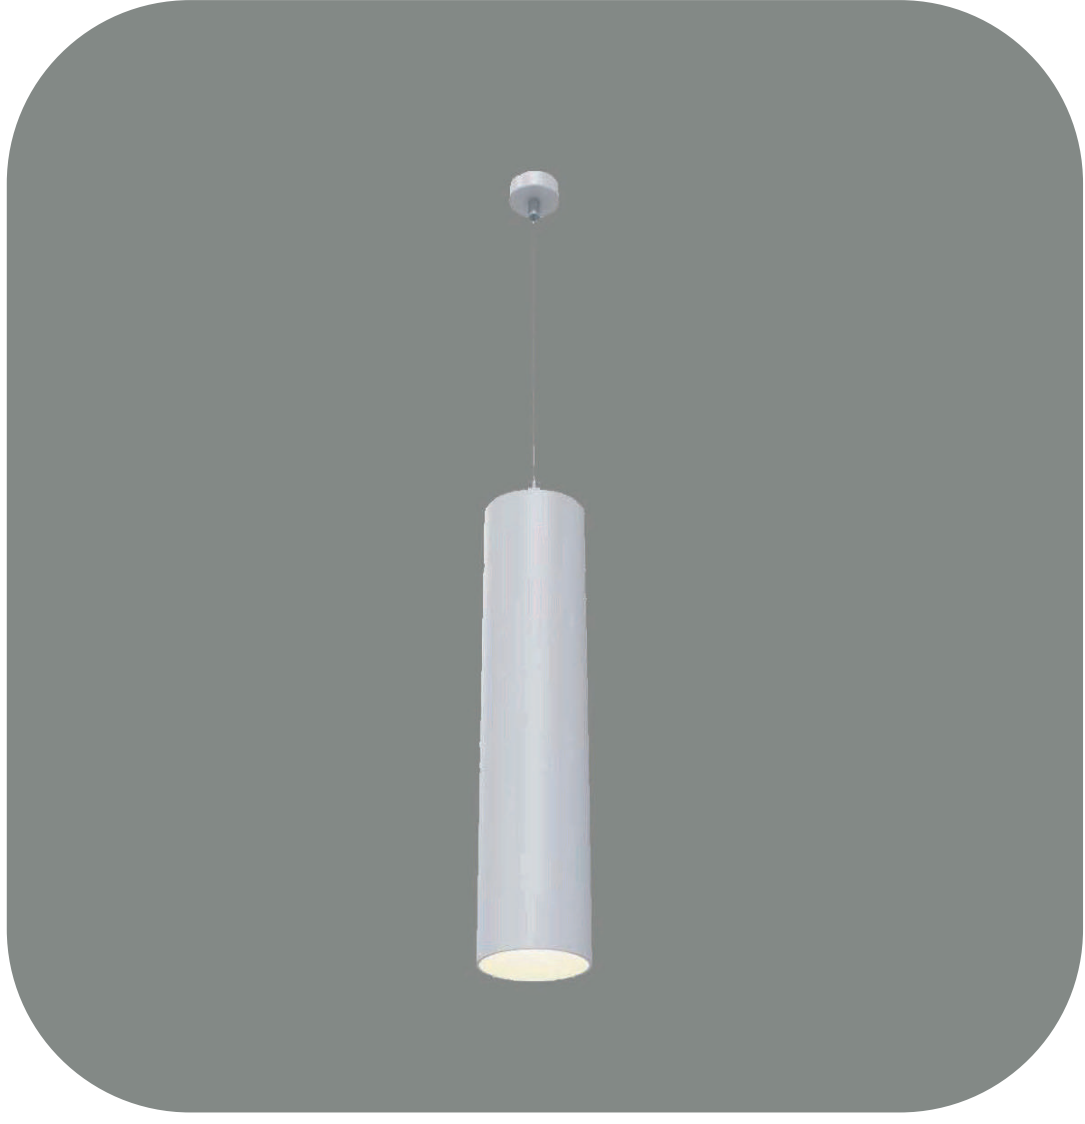

Montaj Alanı: İç Mekan
Montaj Tipi: Sıva Üstü / Sarkıt
Işık Kaynağı: Smd LED
Gövde: Alüminyum
Gövde Rengi: Ral XXXX
Optik: Lens
IP Derecesi: IP20
Led: Samsung/Osram
Driver: Tridonic / Osram

TEKNİK ÇİZİM

AKSESUAR

Tavan Askı R01

Uzunluk: 1500mm

Malzeme: Çelik

Tip: Asansörlü

Işık Rengi / Light Color

Kod	Model	Güç	Lümen	CRI	Ürün Çapı	Yükseklik
GO.IA.SU.2402	003.XXXX	3 W	330 lm	>80	30/50 mm	400 mm
	003.XXXX	3 W	330 lm	>80	30/50 mm	600 mm
	003.XXXX	3 W	330 lm	>80	30/50 mm	800 mm
	003.XXXX	3 W	330 lm	>80	30/50 mm	1000 mm

Lümen değerleri 4000 Kelvin LED kart üzerinden hesaplanmıştır.