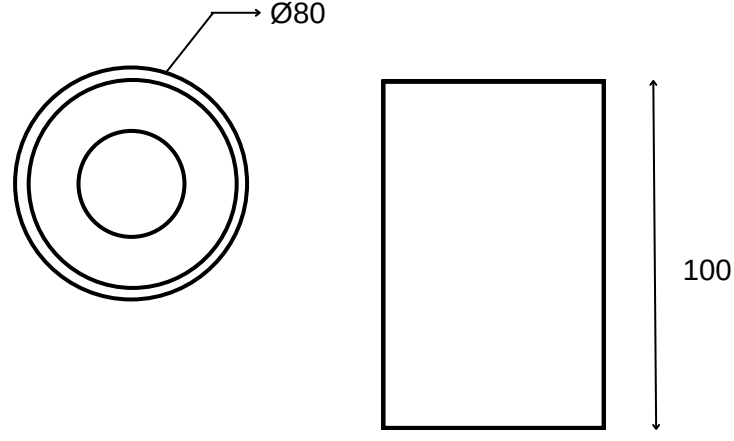

TEKNİK ÇİZİM