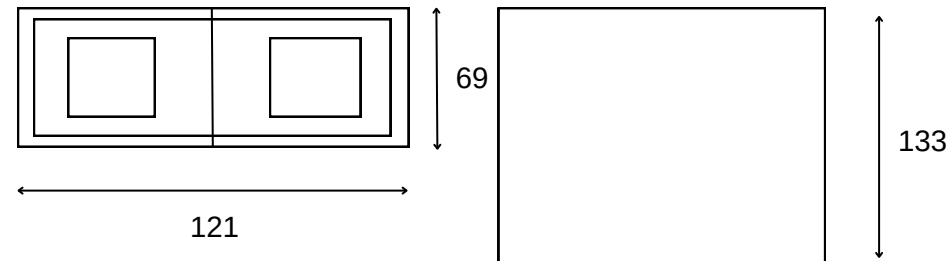

TEKNİK ÇİZİM