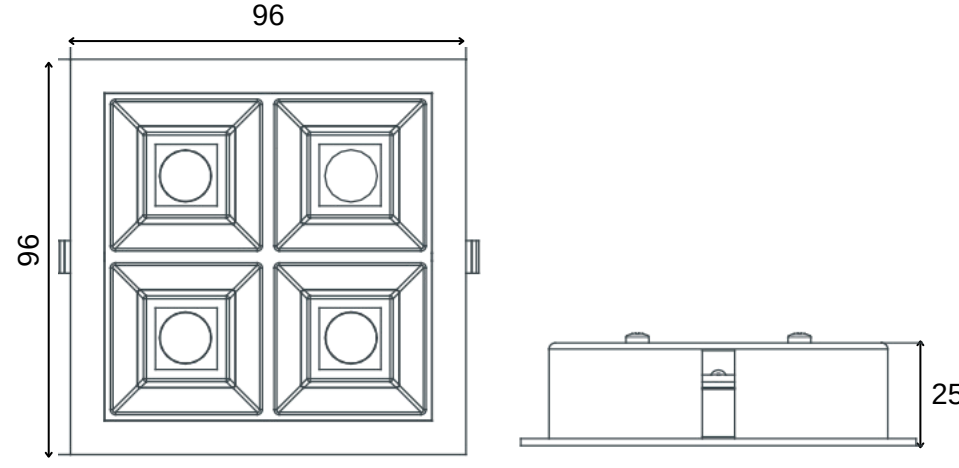

TEKNİK ÇİZİM

24°

36°

Işık Rengi / Light Color

Kod

Model

Güç

Lümen

CRI

Delik Ölçüleri

Ölçüler

Yükseklik

GO.IA.SA.2719

042.XXXX

4x2 W

660 lm

>80

-mm

96*96 mm

25 mm

Lümen değerleri 4000 Kelvin LED kart üzerinden hesaplanmıştır.