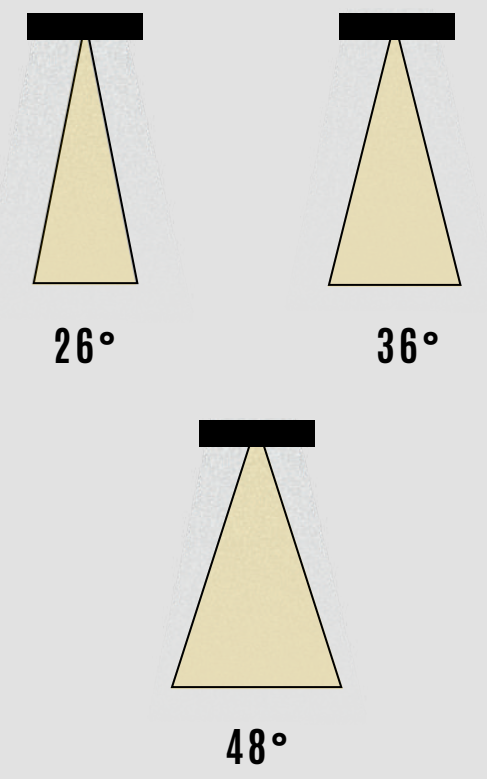

TEKNİK ÇİZİM

AKSESUAR

Tavan Askı R01
Uzunluk: **1500mm**
Malzeme: **Çelik**
Tip: **Asansörlü**