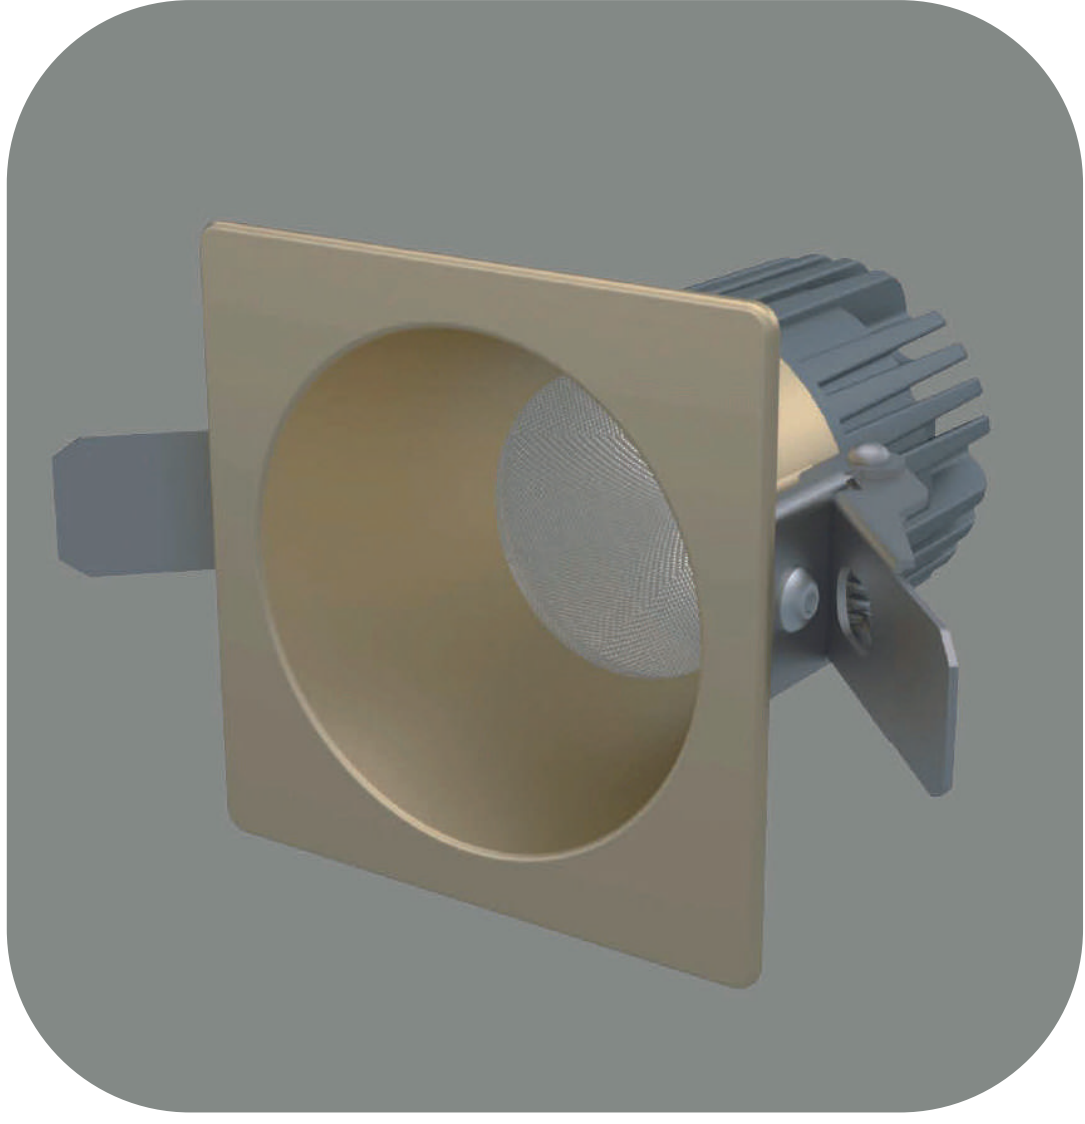

Montaj Alanı: İç Mekan
Montaj Tipi: Sıva Altı
Işık Kaynağı: Smd LED
Gövde: Alüminyum
Gövde Rengi: Ral XXXX
Optik: Lens
IP Derecesi: IP20
Led: Samsung/Osram
Driver: Tridonic / Osram

TEKNİK ÇİZİM