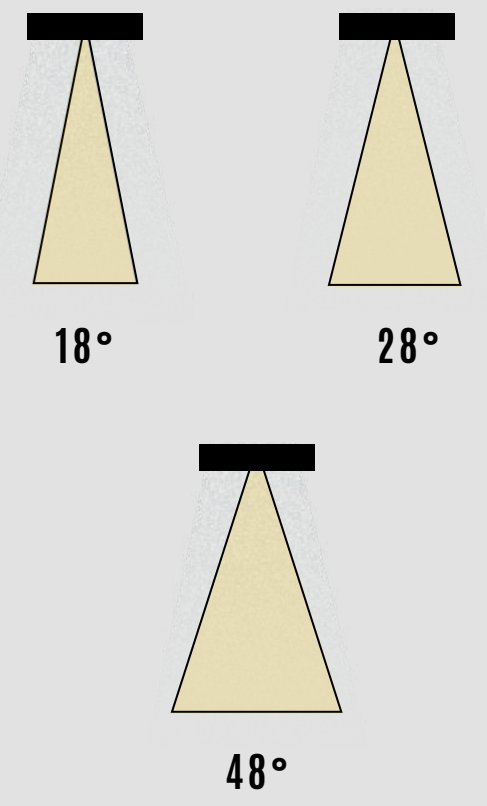

Işık Rengi / Light Color

Kod	Model	Güç	Lümen	CRI	Delik Ölçüsü	Ölçüler	Yükseklik
GO.IA.SA.2714	005.XXXX	5 W	550 lm	>80	-mm	96*96 mm	74 mm
	006.XXXX	6 W	660 lm	>80	-mm	96*96 mm	74 mm
	008.XXXX	8 W	880 lm	>80	-mm	96*96 mm	74 mm
	010.XXXX	10 W	1100 lm	>80	-mm	96*96 mm	74 mm
	012.XXXX	12 W	1320 lm	>80	-mm	96*96 mm	74 mm
	014.XXXX	14 W	1540 lm	>80	-mm	96*96 mm	74 mm

Lümen değerleri 4000 Kelvin LED kart üzerinden hesaplanmıştır.