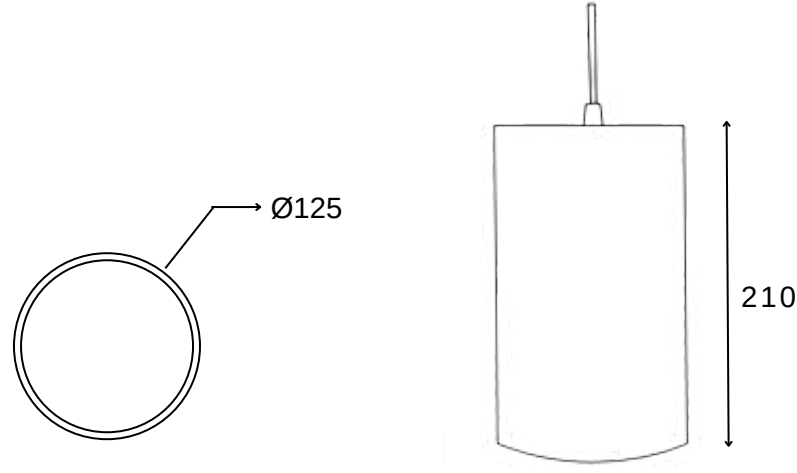

TEKNİK ÇİZİM

Işık Rengi / Light Color

Kod	Model	Güç	Lümen	CRI	Uzunluk	Ürün Çapı	Yükseklik
GO.IA.SU.2403	020.XXXX	20 W	2200 lm	>80	-mm	125 mm	210 mm
	030.XXXX	30 W	3200 lm	>80	-mm	125 mm	210 mm
	040.XXXX	40 W	4400 lm	>80	-mm	125 mm	210 mm

Lümen değerleri 4000 Kelvin LED kart üzerinden hesaplanmıştır.