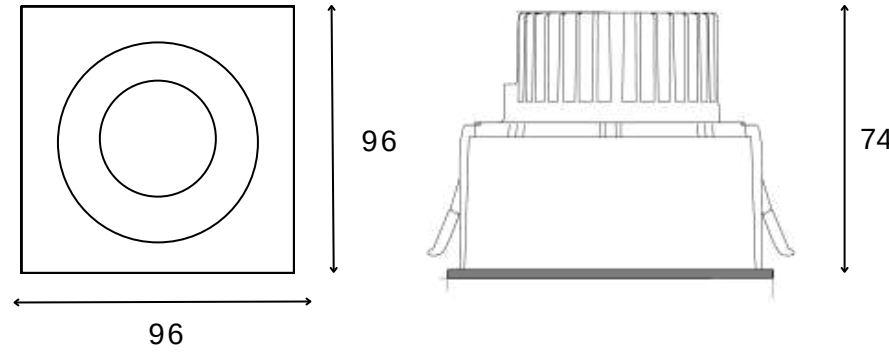

Montaj Alanı: İç Mekan
Montaj Tipi: Sıva Altı
Işık Kaynağı: Smd LED
Gövde: Alüminyum
Gövde Rengi: Ral XXXX
Optik: Lens
IP Derecesi: IP20
Led: Samsung/Osram
Driver: Tridonic / Osram

TEKNİK ÇİZİM

Işık Rengi / Light Color

Kod	Model	Güç	Lümen	CRI	Delik Ölçüsü	Ölçüler	Yükseklik
GO.IA.SA.2714	005.XXXX	5 W	550 lm	>80	-mm	96*96 mm	74 mm
	006.XXXX	6 W	660 lm	>80	-mm	96*96 mm	74 mm
	008.XXXX	8 W	880 lm	>80	-mm	96*96 mm	74 mm
	010.XXXX	10 W	1100 lm	>80	-mm	96*96 mm	74 mm
	012.XXXX	12 W	1320 lm	>80	-mm	96*96 mm	74 mm
	014.XXXX	14 W	1540 lm	>80	-mm	96*96 mm	74 mm

Lümen değerleri 4000 Kelvin LED kart üzerinden hesaplanmıştır.