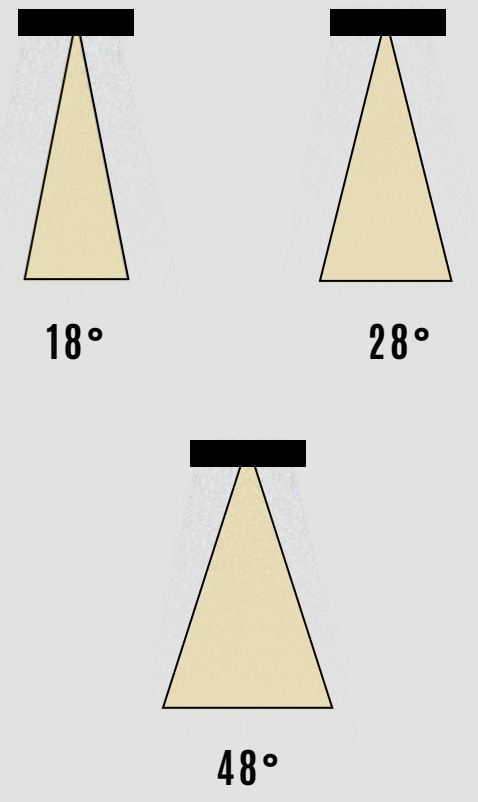

Işık Rengi / Light Color

Kod	Model	Güç	Lümen	CRI	Delik Ölçüsü	Ölçüler	Yükseklik
GO.IA.SA.2713	005.XXXX	5 W	550 lm	>80	-mm	96*96 mm	74 mm
	006.XXXX	6 W	660 lm	>80	-mm	96*96 mm	74 mm
	008.XXXX	8 W	880 lm	>80	-mm	96*96 mm	74 mm
	010.XXXX	10 W	1100 lm	>80	-mm	96*96 mm	74 mm
	012.XXXX	12 W	1320 lm	>80	-mm	96*96 mm	74 mm
	014.XXXX	14 W	1540 lm	>80	-mm	96*96 mm	74 mm

Lümen değerleri 4000 Kelvin LED kart üzerinden hesaplanmıştır.