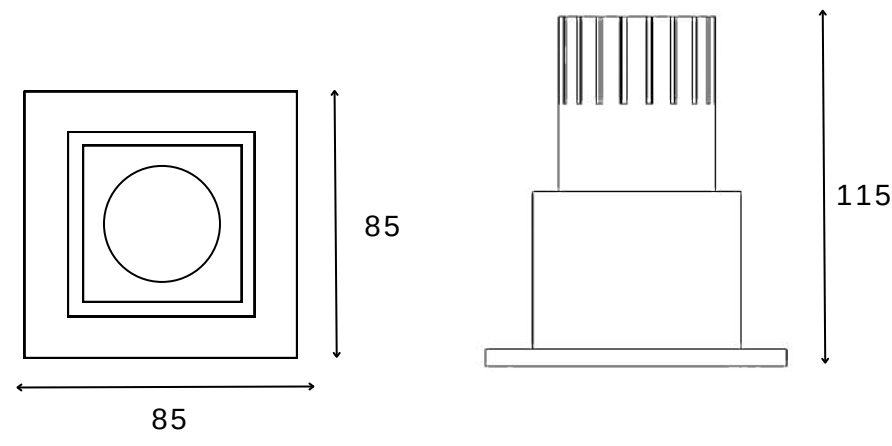

TEKNİK ÇİZİM

Işık Rengi / Light Color

Kod	Model	Güç	Lümen	CRI	Delik Ölçüsü	Ölçüler	Yükseklik
GO.IA.SA.2712	005.XXXX	5 W	690 lm	>80	-mm	85*85 mm	115 mm
	006.XXXX	6 W	920 lm	>80	-mm	85*85 mm	115 mm
	008.XXXX	8 W	1150 lm	>80	-mm	85*85 mm	115 mm
	010.XXXX	10 W	1380 lm	>80	-mm	85*85 mm	115 mm
	012.XXXX	12 W	1610 lm	>80	-mm	85*85 mm	115 mm

Lümen değerleri 4000 Kelvin LED kart üzerinden hesaplanmıştır.