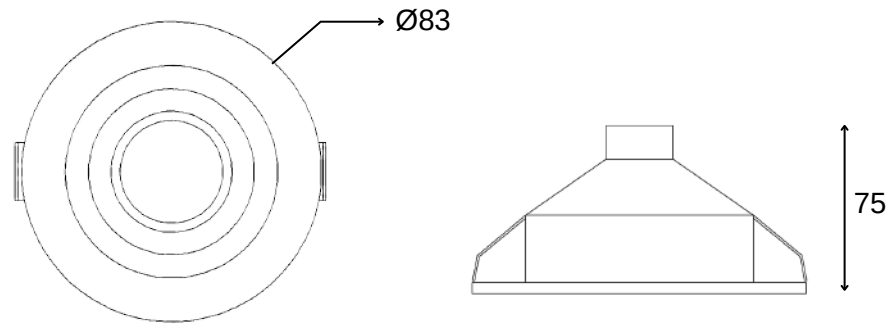

TEKNİK ÇİZİM