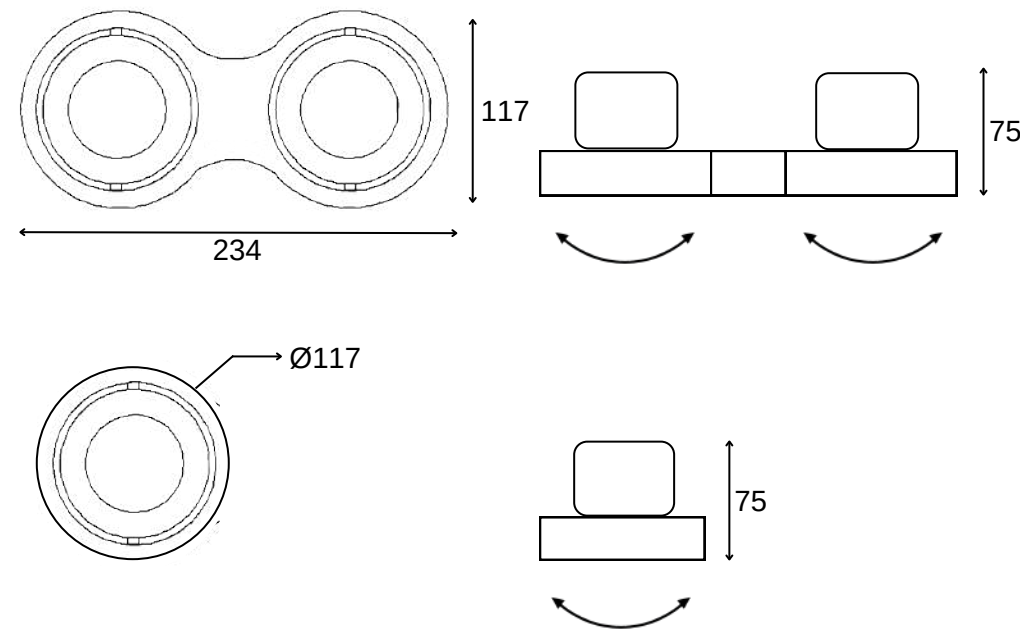

TEKNİK ÇİZİM

Işık Rengi / Light Color

Kod	Model	Güç	Lümen	CRI	Delik Çapı	Ölçüler	Yükseklik
GO.IA.SA.2705	005.XXXX	5 W	450 lm	>80	-mm	Ø117 mm	75 mm
	010.XXXX	2x5 W	900 lm	>80	-mm	234x117 mm	75 mm

Lümen değerleri 4000 Kelvin LED kart üzerinden hesaplanmıştır.