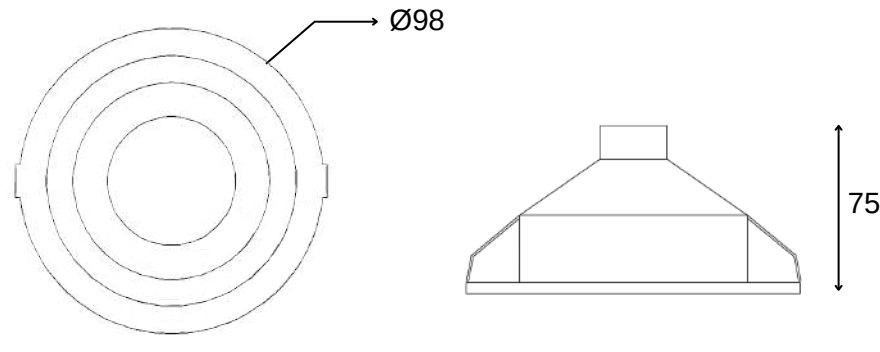

TEKNİK ÇİZİM