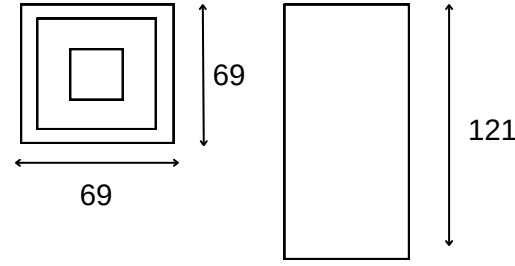

TEKNİK ÇİZİM