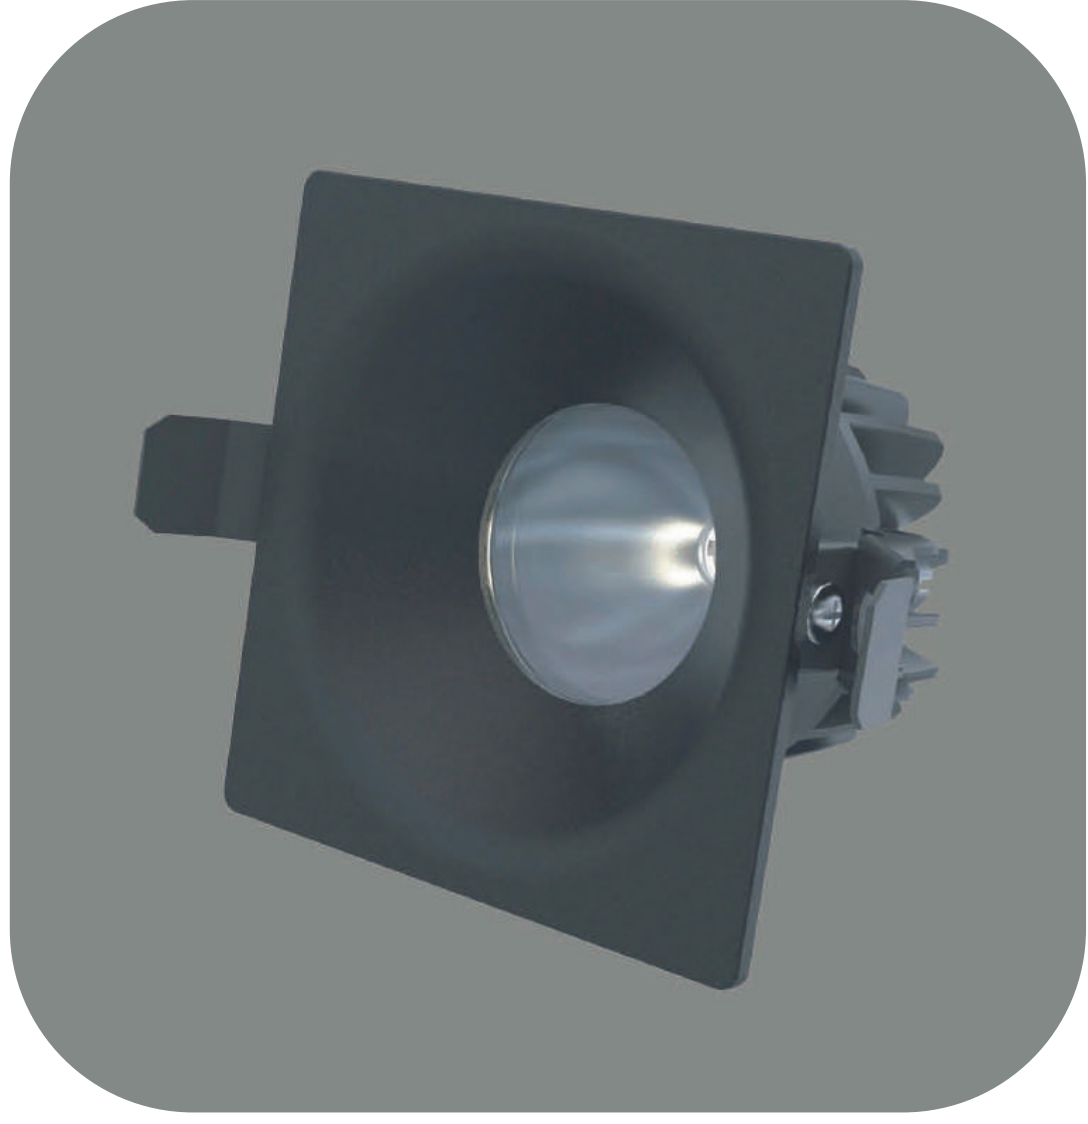

Montaj Alanı: İç Mekan
Montaj Tipi: Sıva Altı
Işık Kaynağı: Smd LED
Gövde: Alüminyum
Gövde Rengi: Ral XXXX
Optik: Lens
IP Derecesi: IP20
Led: Samsung/Osram
Driver: Tridonic / Osram

TEKNİK ÇİZİM