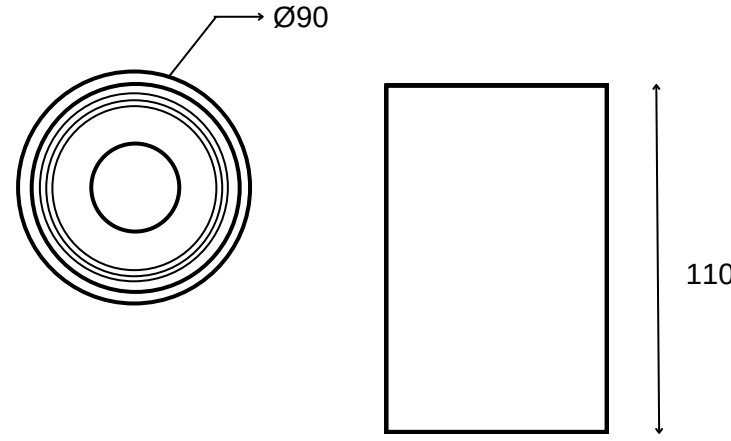

TEKNİK ÇİZİM