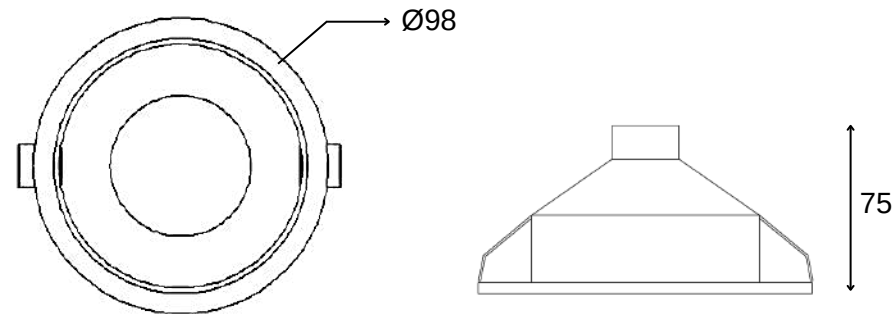

TEKNİK ÇİZİM