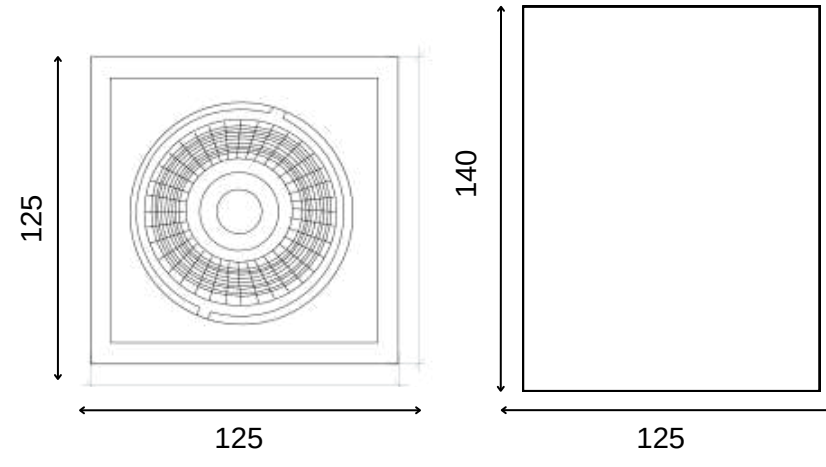

TEKNİK ÇİZİM

Işık Rengi / Light Color

Kod	Model	Güç	Lümen	CRI	Uzunluk	Genişlik	Yükseklik
GO.IA.SU.2416	012.XXXX	12 W	1440 lm	>80	125 mm	125 mm	140 mm
	016.XXXX	16 W	1920 lm	>80	125 mm	125 mm	140 mm
	021.XXXX	21 W	2520 lm	>80	125 mm	125 mm	140 mm

Lümen değerleri 4000 Kelvin LED kart üzerinden hesaplanmıştır.