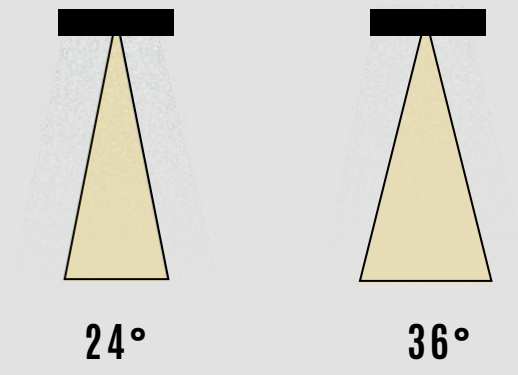

TEKNİK ÇİZİM