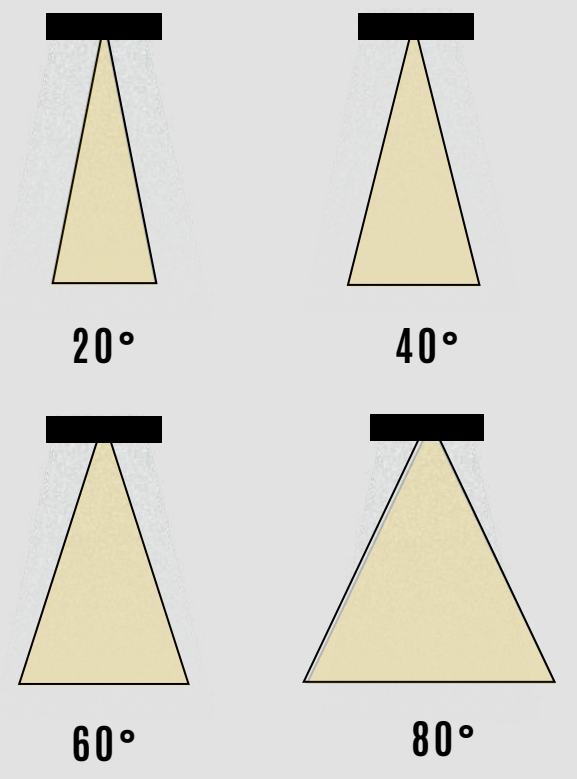

TEKNİK ÇİZİM

Işık Rengi / Light Color

Kod	Model	Güç	Lümen	CRI	Uzunluk	Ürün Çapı	Yükseklik
GO.IA.SU.2403	020.XXXX	20 W	2200 lm	>80	-mm	125 mm	210 mm
	030.XXXX	30 W	3200 lm	>80	-mm	125 mm	210 mm
	040.XXXX	40 W	4400 lm	>80	-mm	125 mm	210 mm

Lümen değerleri 4000 Kelvin LED kart üzerinden hesaplanmıştır.