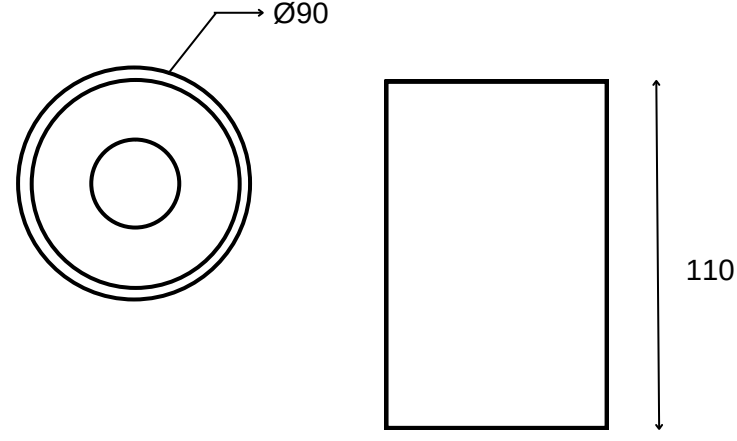

TEKNİK ÇİZİM