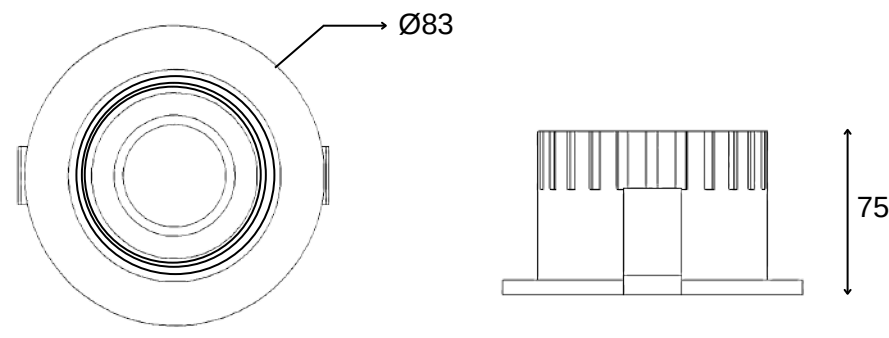

TEKNİK ÇİZİM