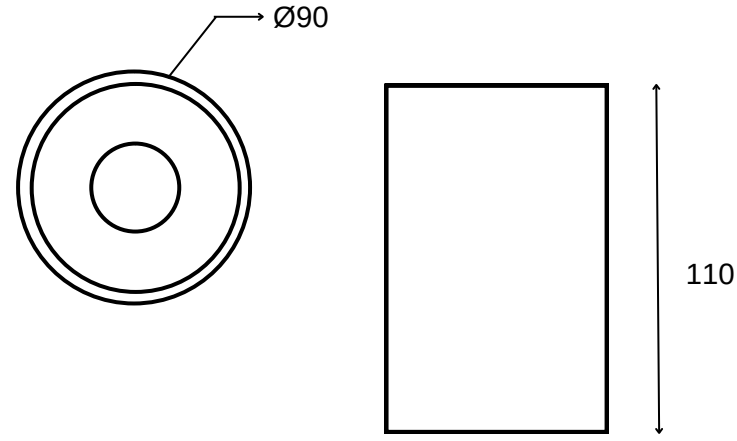

TEKNİK ÇİZİM