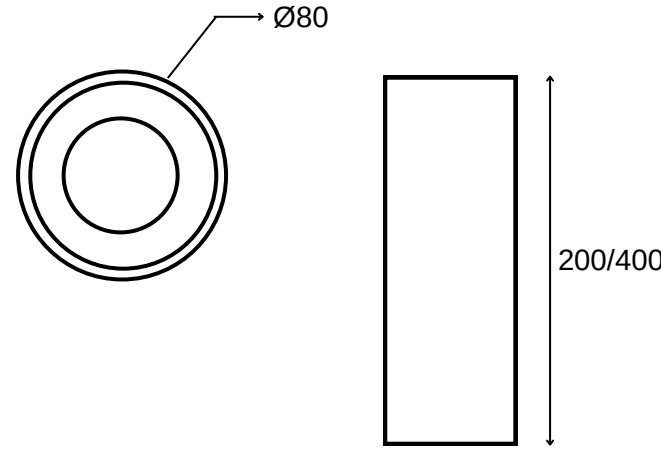

TEKNİK ÇİZİM

AKSESUAR

Tavan Askı R01
Uzunluk: **1500mm**
Malzeme: **Çelik**
Tip: **Asansörlü**