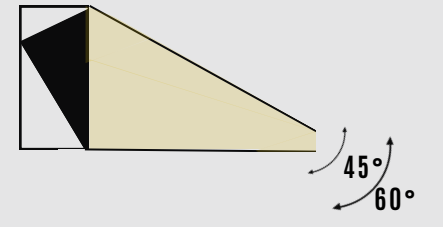

Montaj Alanı: İç-Dış Mekan
Montaj Tipi: Duvara Gömme
Işık Kaynağı: Smd LED
Gövde: Alüminyum
Gövde Rengi: Ral XXXX
Optik: Asimetrik
IP Derecesi: IP40-IP65
Led: Samsung/Osram
Driver: Tridonic / Osram

TEKNİK ÇİZİM

Işık Rengi / Light Color

Kod	Model	Güç	Lümen	CRI	Delik Çapı	Ölçüler	Yükseklik
GO.IA.SA.4501	001.XXXX	1 W	100 lm	>80	-mm	40*40 mm	47 mm
	002.XXXX	2 W	200 lm	>80	-mm	40*40 mm	47 mm
	003.XXXX	3 W	300 lm	>80	-mm	40*40 mm	47 mm