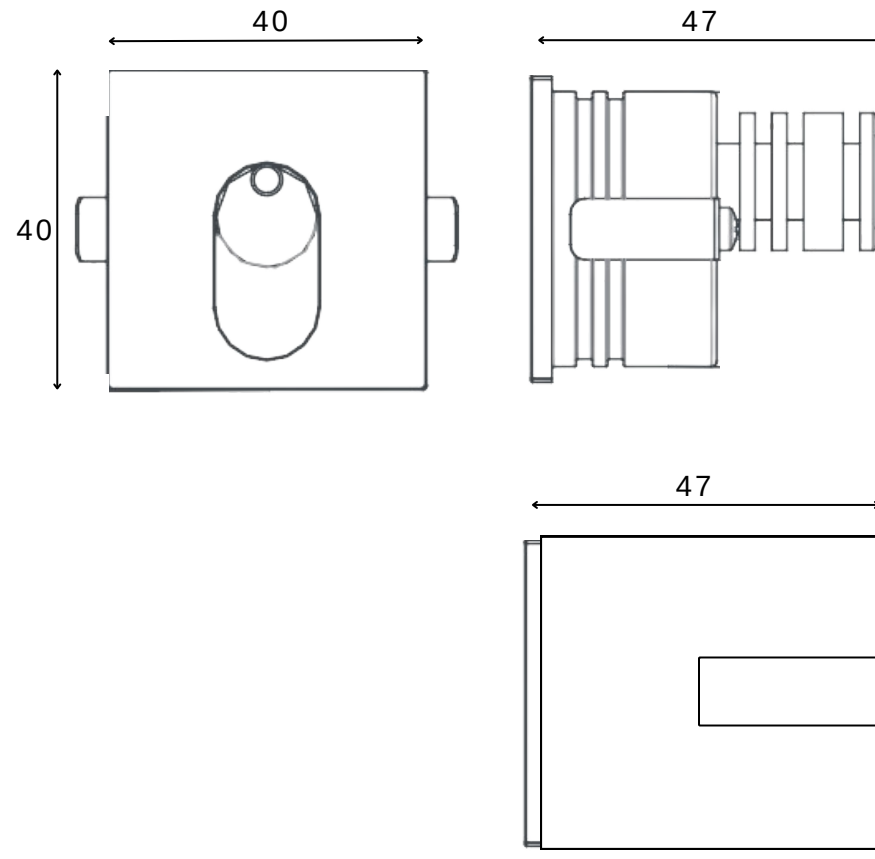

Montaj Alanı: İç-Dış Mekan
Montaj Tipi: Duvara Gömme
Işık Kaynağı: Smd LED
Gövde: Alüminyum
Gövde Rengi: Ral XXXX
Optik: Asimetrik
IP Derecesi: IP40-IP65
Led: Samsung/Osram
Driver: Tridonic / Osram

TEKNİK ÇİZİM

Işık Rengi / Light Color

Kod	Model	Güç	Lümen	CRI	Delik Çapı	Ölçüler	Yükseklik
GO.IA.SA.4501	001.XXXX	1 W	100 lm	>80	-mm	40*40 mm	47 mm
	002.XXXX	2 W	200 lm	>80	-mm	40*40 mm	47 mm
	003.XXXX	3 W	300 lm	>80	-mm	40*40 mm	47 mm

Lümen değerleri 4000 Kelvin LED kart üzerinden hesaplanmıştır.
IP65 ürün detayları için teknik bilgi isteyiniz.