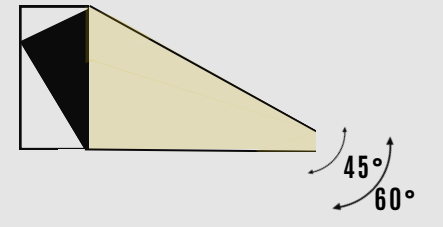

**Montaj Alanı:** İç-Dış Mekan  
**Montaj Tipi:** Duvara Gömme  
**Işık Kaynağı:** Smd LED  
**Gövde:** Alüminyum  
**Gövde Rengi:** Ral XXXX  
**Optik:** Asimetrik  
**IP Derecesi:** IP40-IP65  
**Led:** Samsung/Osram  
**Driver:** Tridonic / Osram

## TEKNİK ÇİZİM

## Işık Rengi / Light Color

Kod	Model	Güç	Lümen	CRI	Delik Çapı	Ürün Çapı	Yükseklik
GO.IA.SA.4505	001.XXXX	1 W	100 lm	>80	-mm	68 mm	43 mm
	002.XXXX	2 W	200 lm	>80	-mm	68 mm	43 mm
	003.XXXX	3 W	300 lm	>80	-mm	68 mm	43 mm