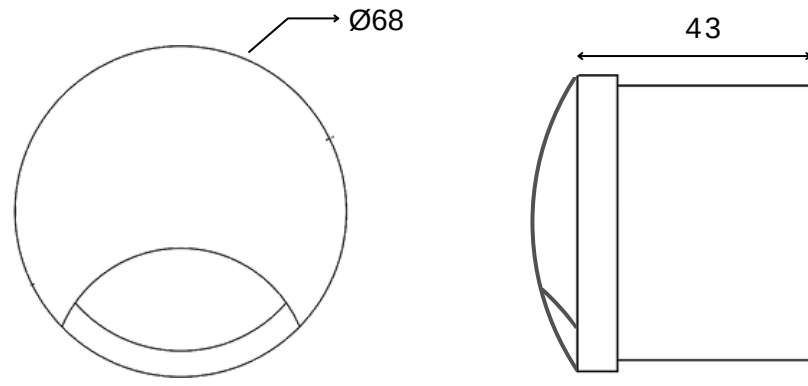

**Montaj Alanı:** İç-Dış Mekan  
**Montaj Tipi:** Duvara Gömme  
**Işık Kaynağı:** Smd LED  
**Gövde:** Alüminyum  
**Gövde Rengi:** Ral XXXX  
**Optik:** Asimetrik  
**IP Derecesi:** IP40-IP65  
**Led:** Samsung/Osram  
**Driver:** Tridonic / Osram

## TEKNİK ÇİZİM

## Işık Rengi / Light Color

Kod	Model	Güç	Lümen	CRI	Delik Çapı	Ürün Çapı	Yükseklik
GO.IA.SA.4505	001.XXXX	1 W	100 lm	>80	-mm	68 mm	43 mm
	002.XXXX	2 W	200 lm	>80	-mm	68 mm	43 mm
	003.XXXX	3 W	300 lm	>80	-mm	68 mm	43 mm