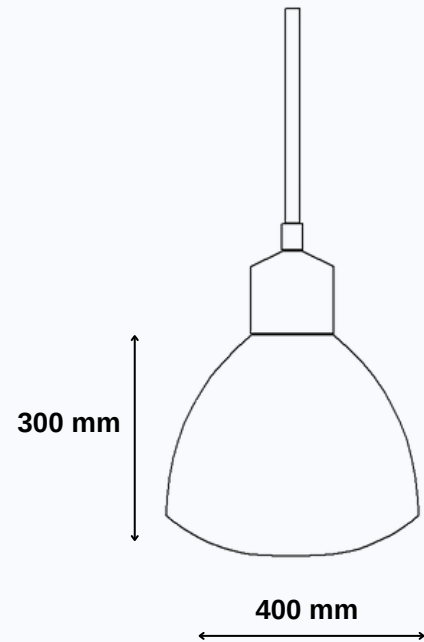

21

GO.DE.TV.9021

Flint BD1

E27 - IP20

Montaj Alanı: Sarkıt

Gövde: Beton

Işık Rengi / Light Color

Teknik Çizim