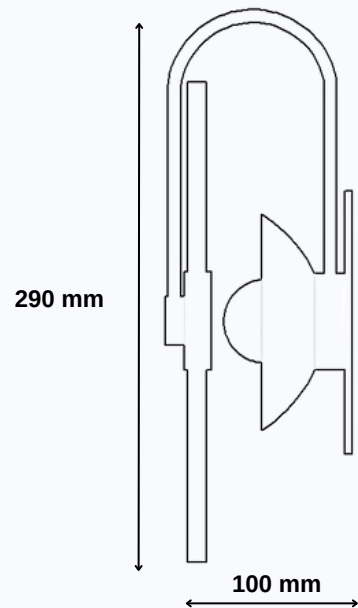

07

GO.DE.DU.9007

Aplique Deco C4

GU9 - IP20

Montaj Alanı: Duvar

Gövde: Alüminyum

Işık Rengi / Light Color

Teknik Çizim