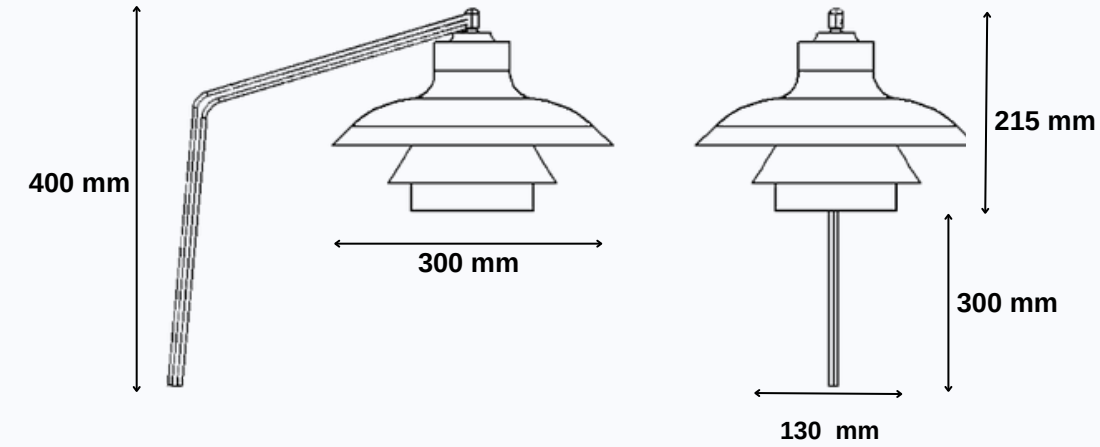

29

GO.DE.DU.9029

GO-Deko 29

SMD Led / IP40 / 5w
Montaj Alanı: İç Mekan
Gövde: Dkp

Işık Rengi / Light Color

Teknik Çizim

www.go-lightup.com

- İsteğe bağlı olarak boya ile renklendirme seçeneği ve kaplama seçenekleri mevcuttur.