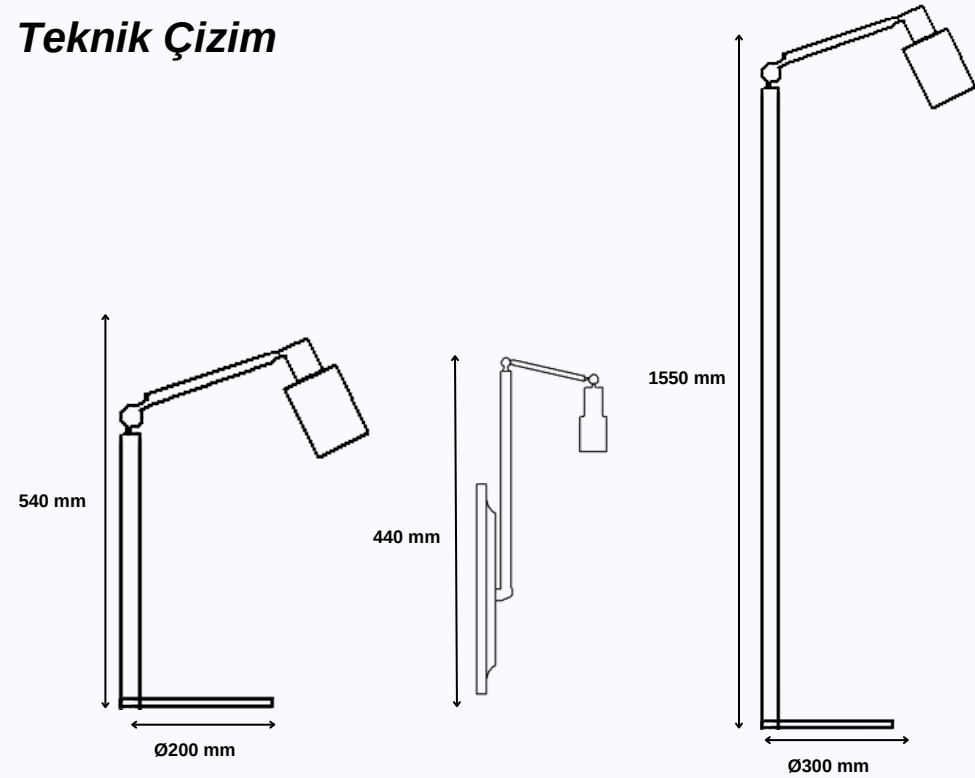

23

GO.DE.MU.9023

Flint BD3

E27 - IP20

Montaj Alanı: Duvar - Zemin

Gövde: Beton- Ahşap

Işık Rengi / Light Color

Teknik Çizim

www.go-lightup.com