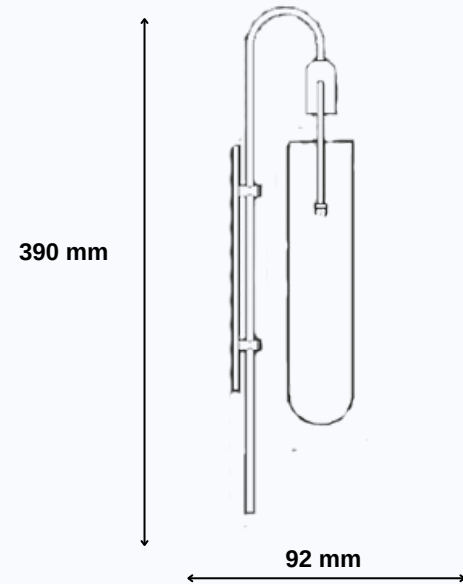

08

GO.DE.DU.9008

Aplique Deco C5

GU9 - IP20
Montaj Alanı: Duvar
Gövde: Alüminyum

Işık Rengi / Light Color

Teknik Çizim

www.go-lightup.com

- İsteğe bağlı olarak boya ile renklendirme seçeneği ve kaplama seçenekleri mevcuttur.