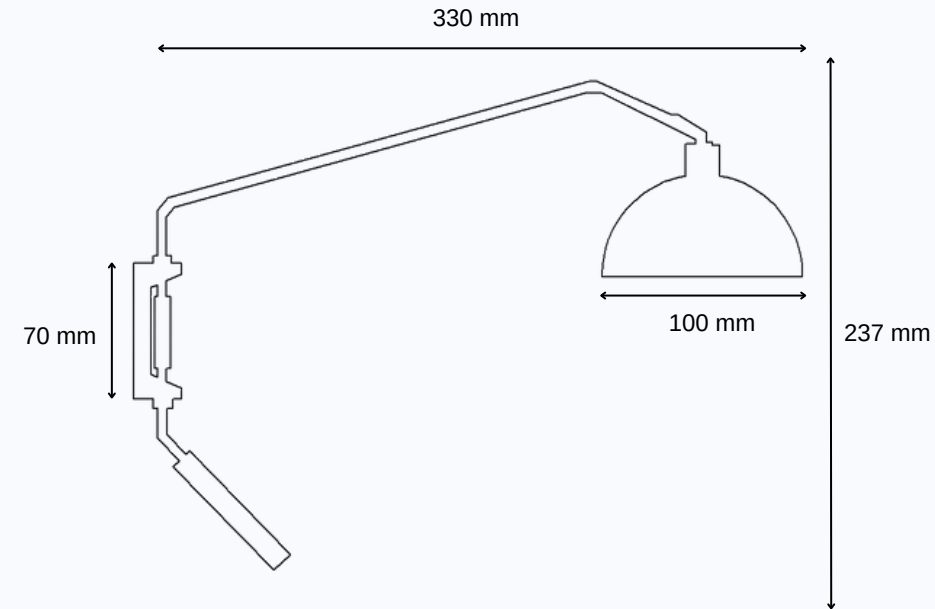

Aplique Deco C2

E27 - IP20

Montaj Alanı: İç Mekan

Gövde: Alüminyum

Işık Rengi / Light Color

Teknik Çizim

www.go-lightup.com

- İsteğe bağlı olarak boya ile renklendirme seçeneği ve kaplama seçenekleri mevcuttur.