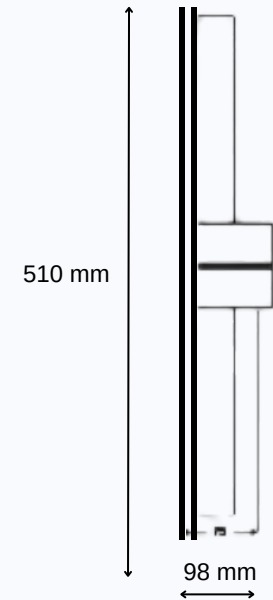

18

GO.DE.DU.9018

Aplique P11

2xGu10 - IP20

Montaj Alanı: Duvar

Gövde: Alüminyum

Işık Rengi / Light Color

Teknik Çizim