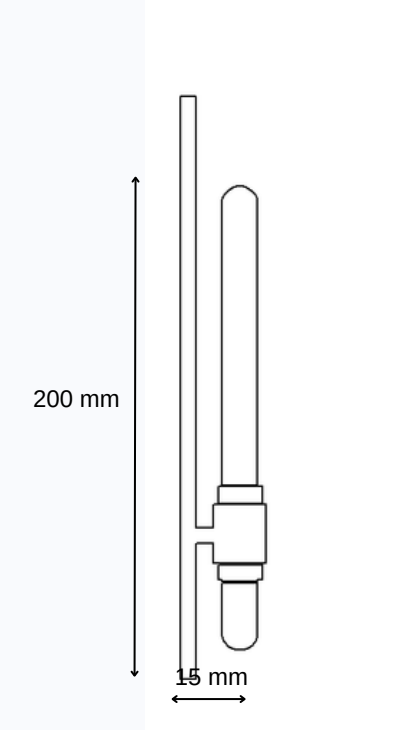

17

GO.DE.DU.9017

Aplique P10

2xGu10 - IP20
Montaj Alanı: Duvar
Gövde: Alüminyum

Işık Rengi / Light Color

Teknik Çizim