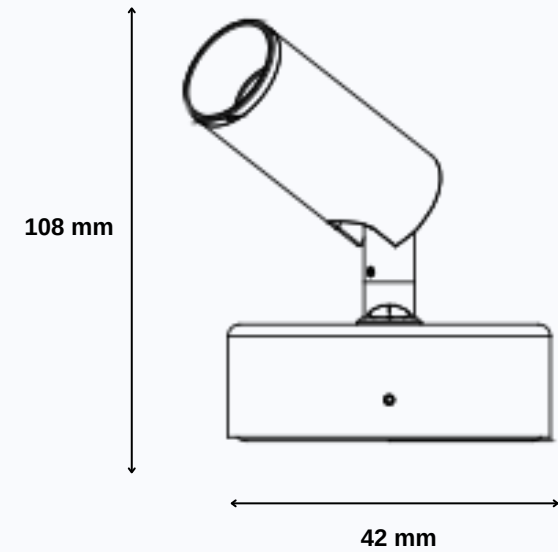

13

GO.DE.DU.9013

Read Lamp E1

424-36-48 Derece - IP20

Montaj Alanı: Duvar

Gövde: Alüminyum

Işık Rengi / Light Color

Teknik Çizim