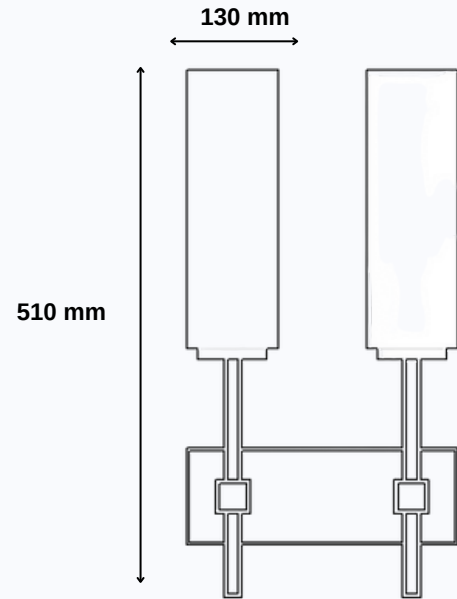

06

GO.DE.DU.9006

Aplique Deco C1

E27 - IP20
Montaj Alanı: İç Mekan
Gövde: Alüminyum

Işık Rengi / Light Color

Teknik Çizim

www.go-lightup.com

- İsteğe bağlı olarak boya ile renklendirme seçeneği ve kaplama seçenekleri mevcuttur.