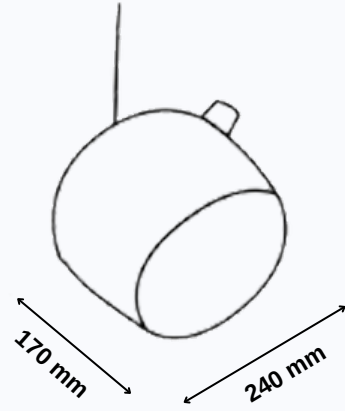

09

GO.DE.TV.9009

Pendant T1

E27 - IP20 - IP40
Montaj Alanı: Sarkıt
Gövde: Alüminyum

Işık Rengi / Light Color

Teknik Çizim