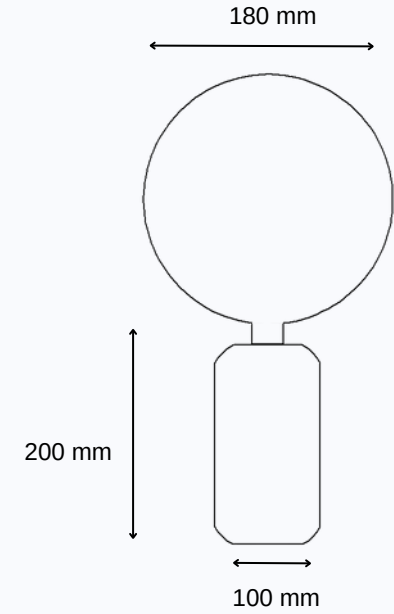

GO.DE.DU.9020

Aplique P13

1xGu9 - IP40
Montaj Alanı: Duvar
Gövde: Alüminyum

Işık Rengi / Light Color

Teknik Çizim

www.go-lightup.com

- İsteğe bağlı olarak boya ile renklendirme seçeneği ve kaplama seçenekleri mevcuttur.