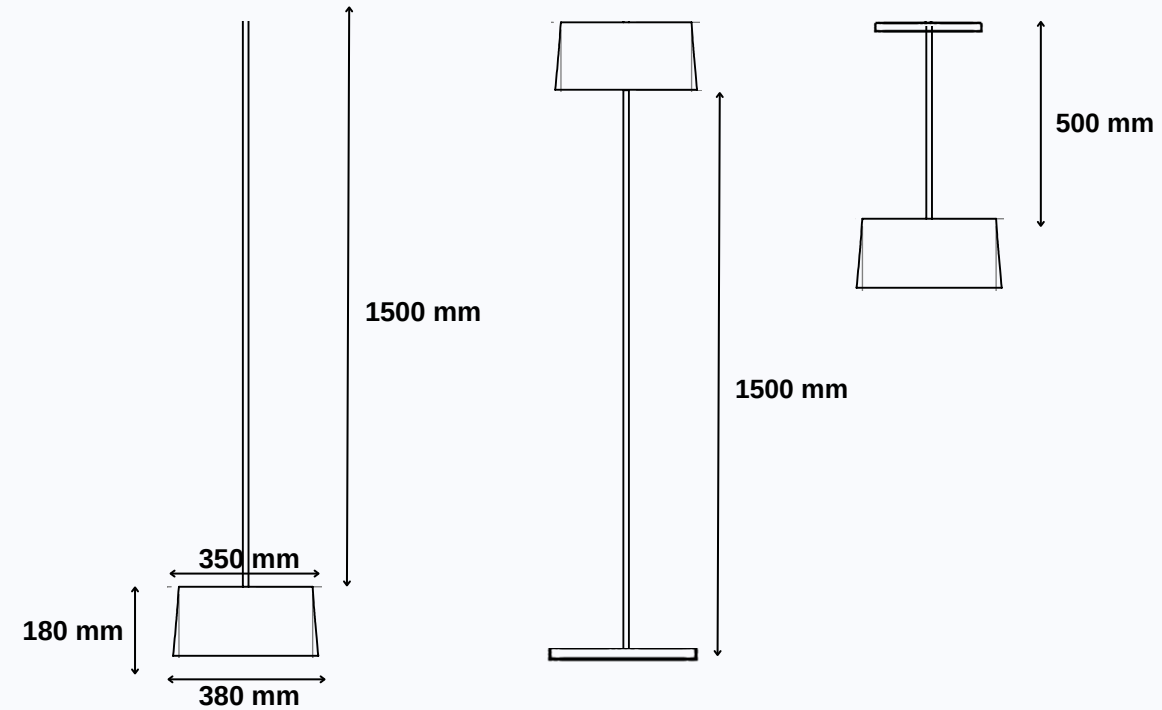

30

GO.DE.TV.9030

GO-Deko 30

SMD Led / IP40 / 5w
Montaj Alanı: İç Mekan
Gövde: Dkp

Işık Rengi / Light Color

Teknik Çizim

www.go-lightup.com

- İsteğe bağlı olarak boya ile renklendirme seçeneği ve kaplama seçenekleri mevcuttur.