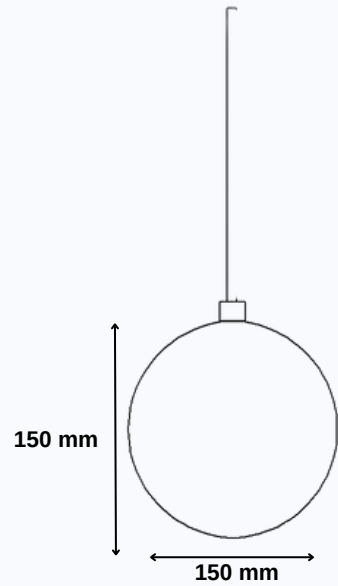

25

GO.DE.TV.9025

Flint BD7

E27 - IP20

Montaj Alanı: Sarkıt

Gövde: Beton

Işık Rengi / Light Color

Teknik Çizim