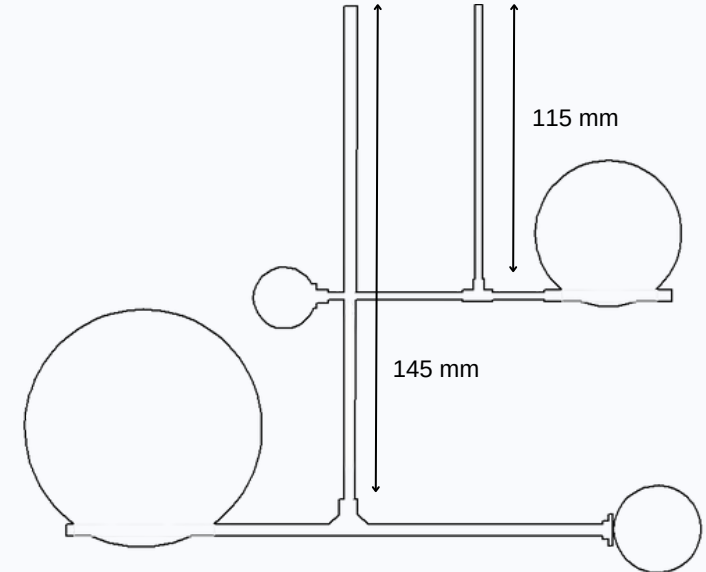

04

GO.DE.TV.9004

Aplique Deco C3

E27 - IP20
Montaj Alanı: İç Mekan
Gövde: Alüminyum

Işık Rengi / Light Color

Teknik Çizim