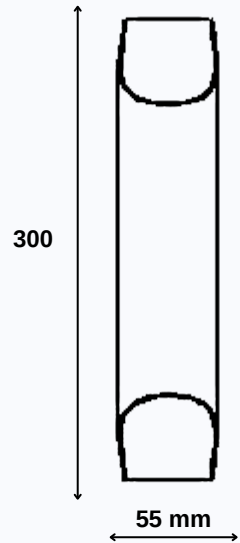

11

GO.DE.DU.9011

Aplique P1

2xGu10 - IP20
Montaj Alanı: Duvar
Gövde: Alüminyum

Işık Rengi / Light Color

Teknik Çizim