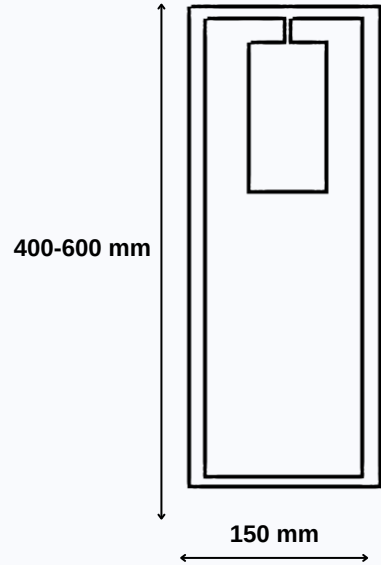

05

GO.DE.ZE.9005

Light House XG1

E27

Montaj Alanı: İç - Dış Mekan

Gövde: Alüminyum

Işık Rengi / Light Color

Teknik Çizim