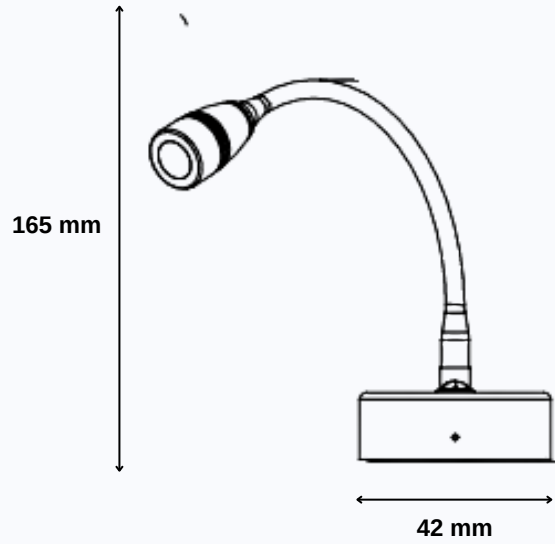

14

GO.DE.MU.9014

Read Lamp E2

IP20

Gövde: Alüminyum

Işık Rengi / Light Color

Teknik Çizim