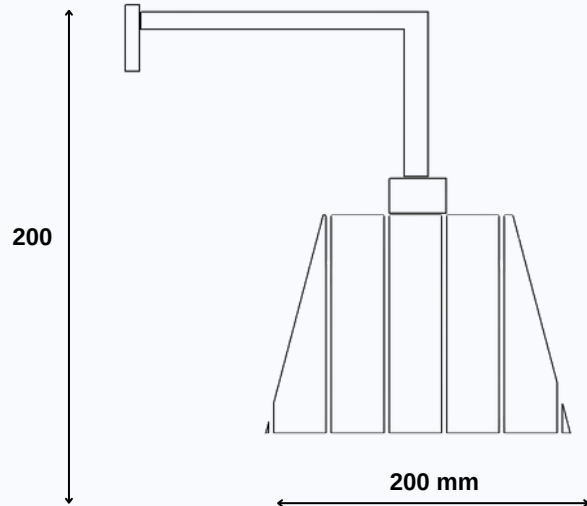

Pendant Pp1

E27 - IP20

Montaj Alanı: Duvar

Gövde: Alüminyum

Işık Rengi / Light Color

Teknik Çizim

www.go-lightup.com

- İsteğe bağlı olarak boya ile renklendirme seçeneği ve kaplama seçenekleri mevcuttur.