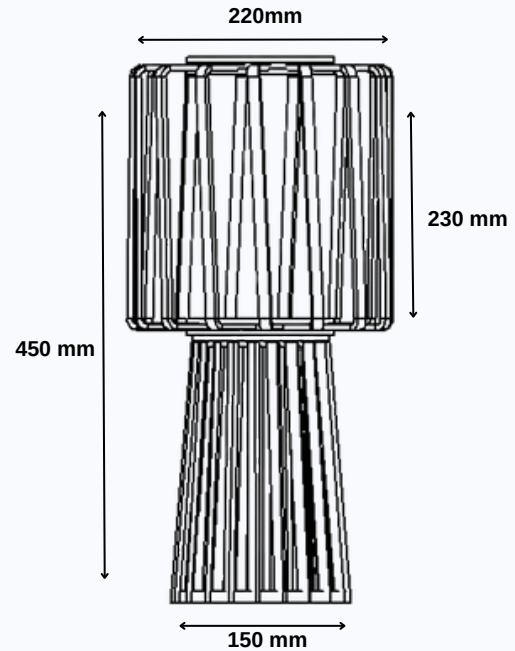

31

GO.DE.MU.9031

GO-DeKo 31

Dizgi Led / IP 65
Montaj Alanı: İç Mekan
Gövde: Ahşap Lazer kesim (vernikli)
PVC Kumaş

Işık Rengi / Light Color

Teknik Çizim