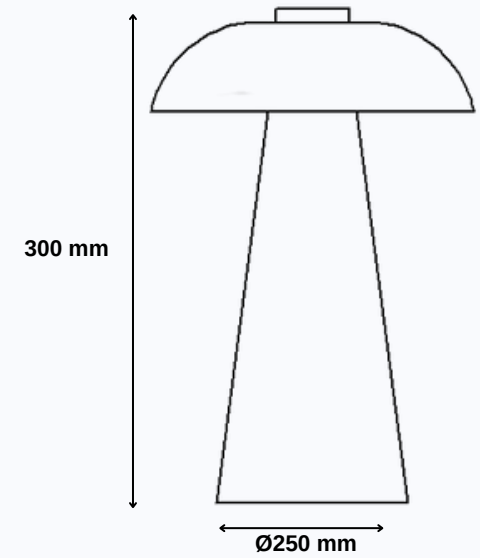

24

GO.DE.MU.9024

Flint BD5

2xe14 - IP20
Montaj Alanı: Masa Lambası
Gövde: Ahşpa-Metal

Işık Rengi / Light Color

Teknik Çizim