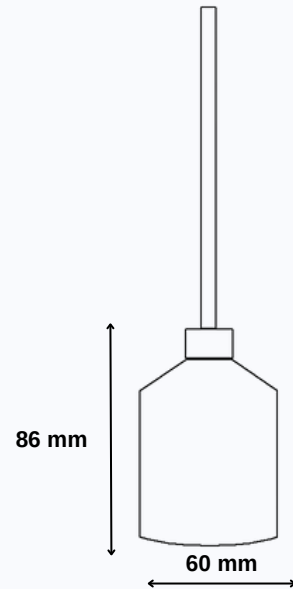

Işık Rengi / Light Color

Teknik Çizim

www.go-lightup.com

- İsteğe bağlı olarak boya ile renklendirme seçeneği ve kaplama seçenekleri mevcuttur.

27

GO.DE.DU.9027

Aplique P25

E27