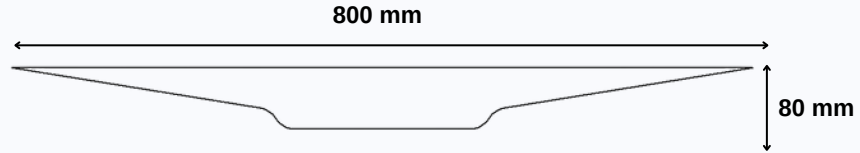

10

GO.DE.TV.9010

Pendant T2

2xE27 - IP20

Montaj Alanı: Sarkıt

Gövde: Alüminyum

Işık Rengi / Light Color

Teknik Çizim