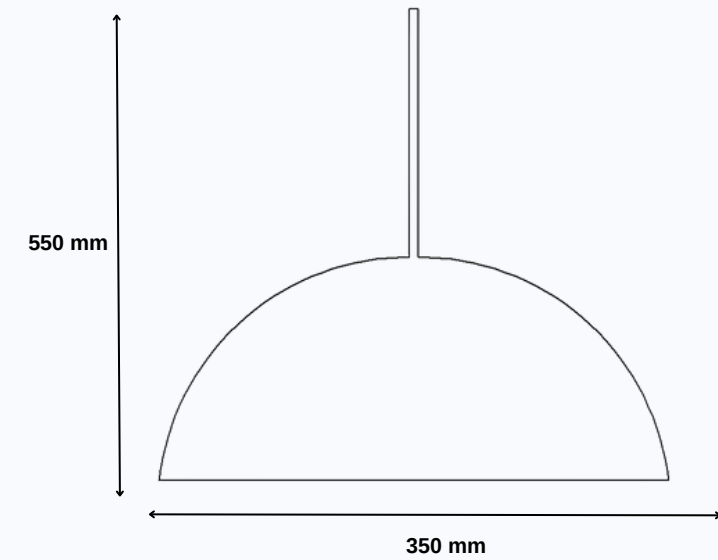

Stamp S1

E27

Montaj Alanı: Tavan

Gövde: DKP

Işık Rengi / Light Color

Teknik Çizim

www.go-lightup.com

- İsteğe bağlı olarak boya ile renklendirme seçeneği ve kaplama seçenekleri mevcuttur.