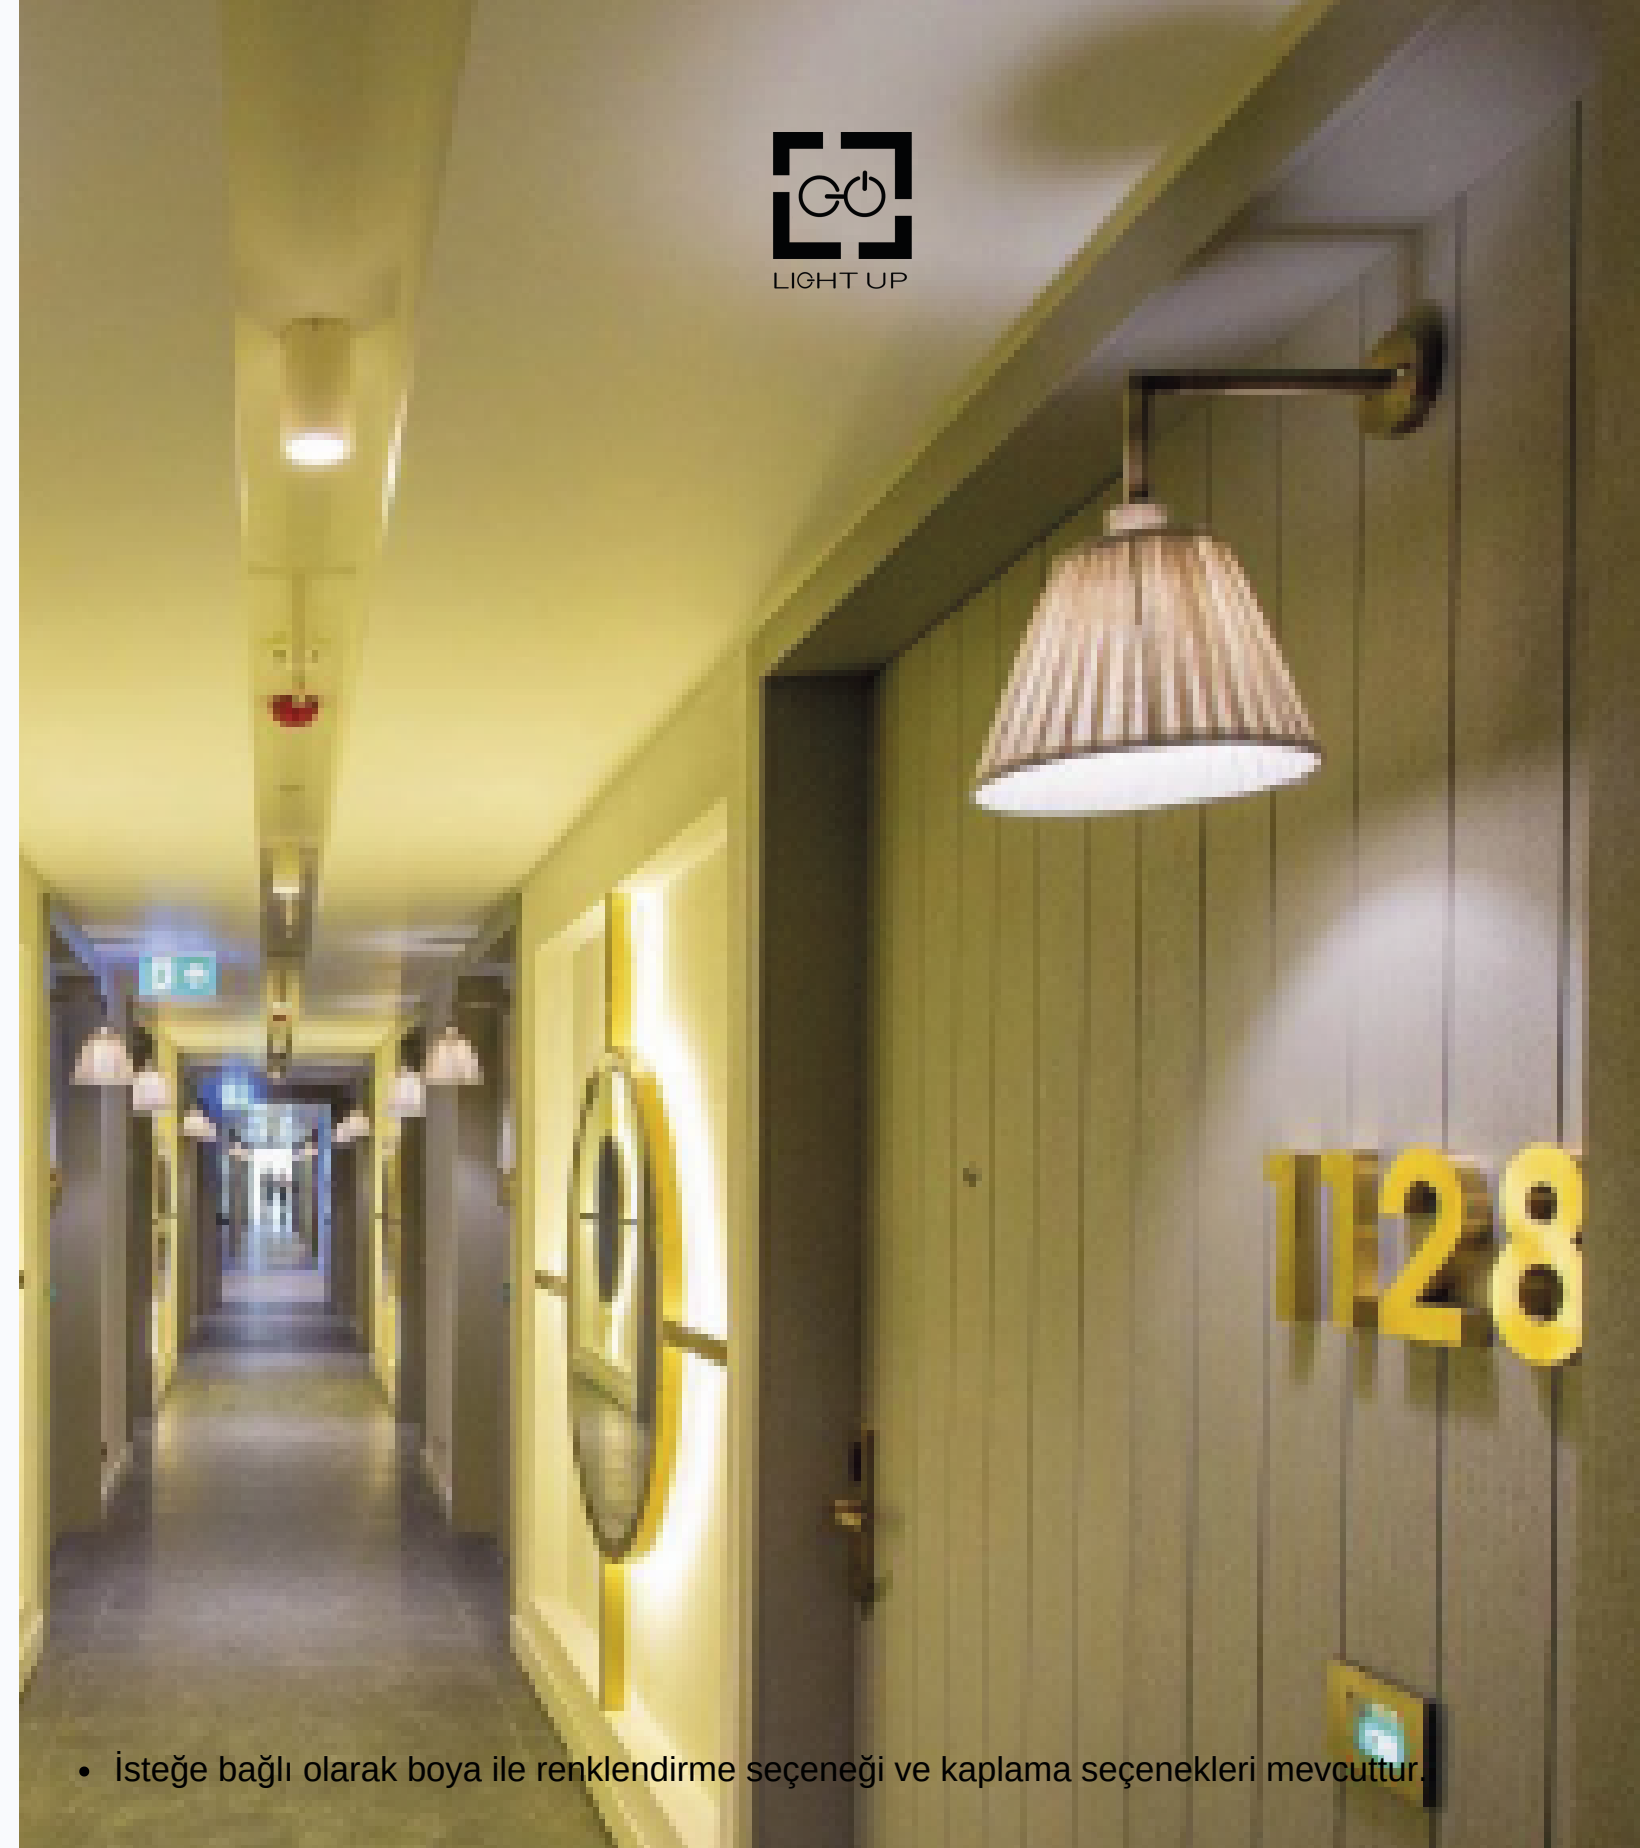

Pendant Pp1

E27 - IP20

Montaj Alanı: Duvar

Gövde: Alüminyum

Işık Rengi / Light Color

Teknik Çizim

www.go-lightup.com

- İsteğe bağlı olarak boya ile renklendirme seçeneği ve kaplama seçenekleri mevcuttur.