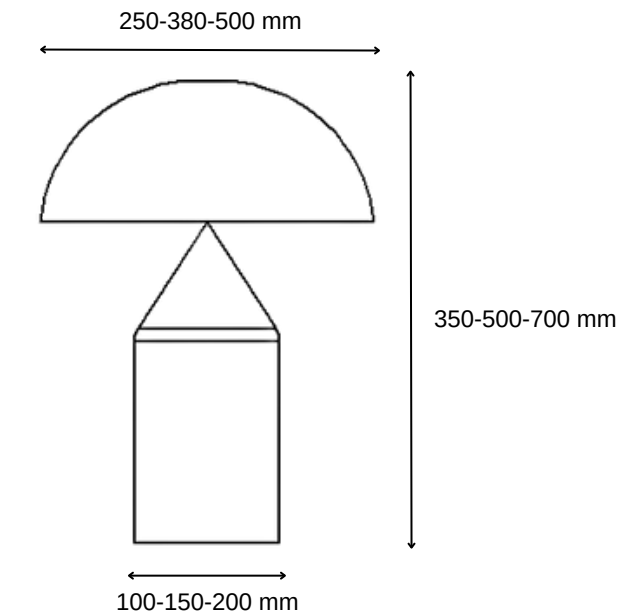

01

GO.DE.MU.9001

Desk Lamp M1

E27 - IP20

Montaj Alanı: İç Mekan

Gövde: Alüminyum

Işık Rengi / Light Color

Teknik Çizim