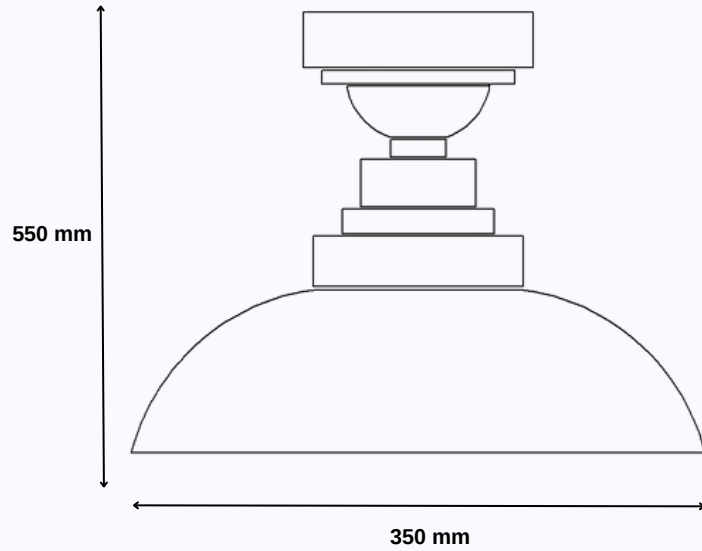

32

GO.DE.TV.9032

Roofo A1

E27

Montaj Alanı: Tavan

Gövde: DKP

Işık Rengi / Light Color

Teknik Çizim