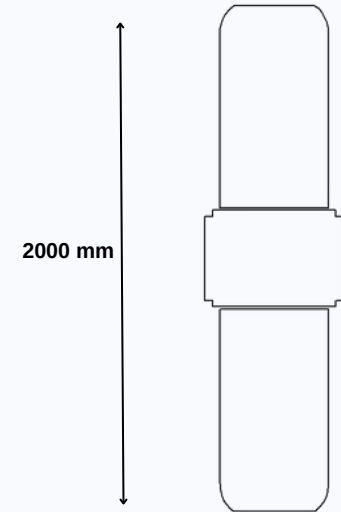

34

GO.DE.TV.9034

Multi Arm.

E27

Montaj Alanı: Tavan

Gövde: DKP

Işık Rengi / Light Color

Teknik Çizim

www.go-lightup.com

- İsteğe bağlı olarak boya ile renklendirme seçeneği ve kaplama seçenekleri mevcuttur.