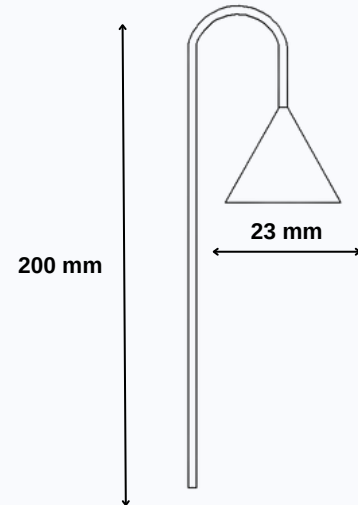

27

GO.DE.DU.9027

Aplique P25

E27

Montaj Alanı: Duvar

Gövde: DKP

Işık Rengi / Light Color

Teknik Çizim

www.go-lightup.com