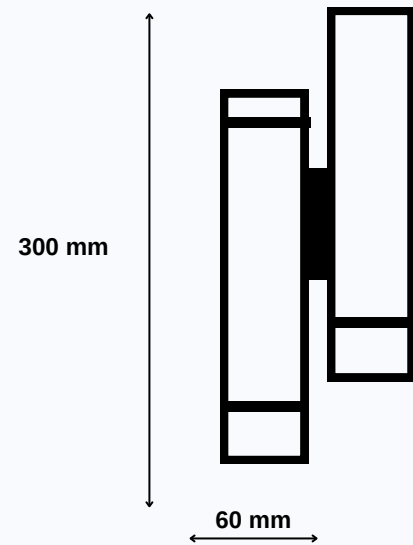

Teknik Çizim

www.go-lightup.com

- İsteğe bağlı olarak boya ile renklendirme seçeneği ve kaplama seçenekleri mevcuttur.

13

GO.DE.DU.9013

Read Lamp E1

424-36-48 Derece - IP20

Montaj Alanı: Duvar