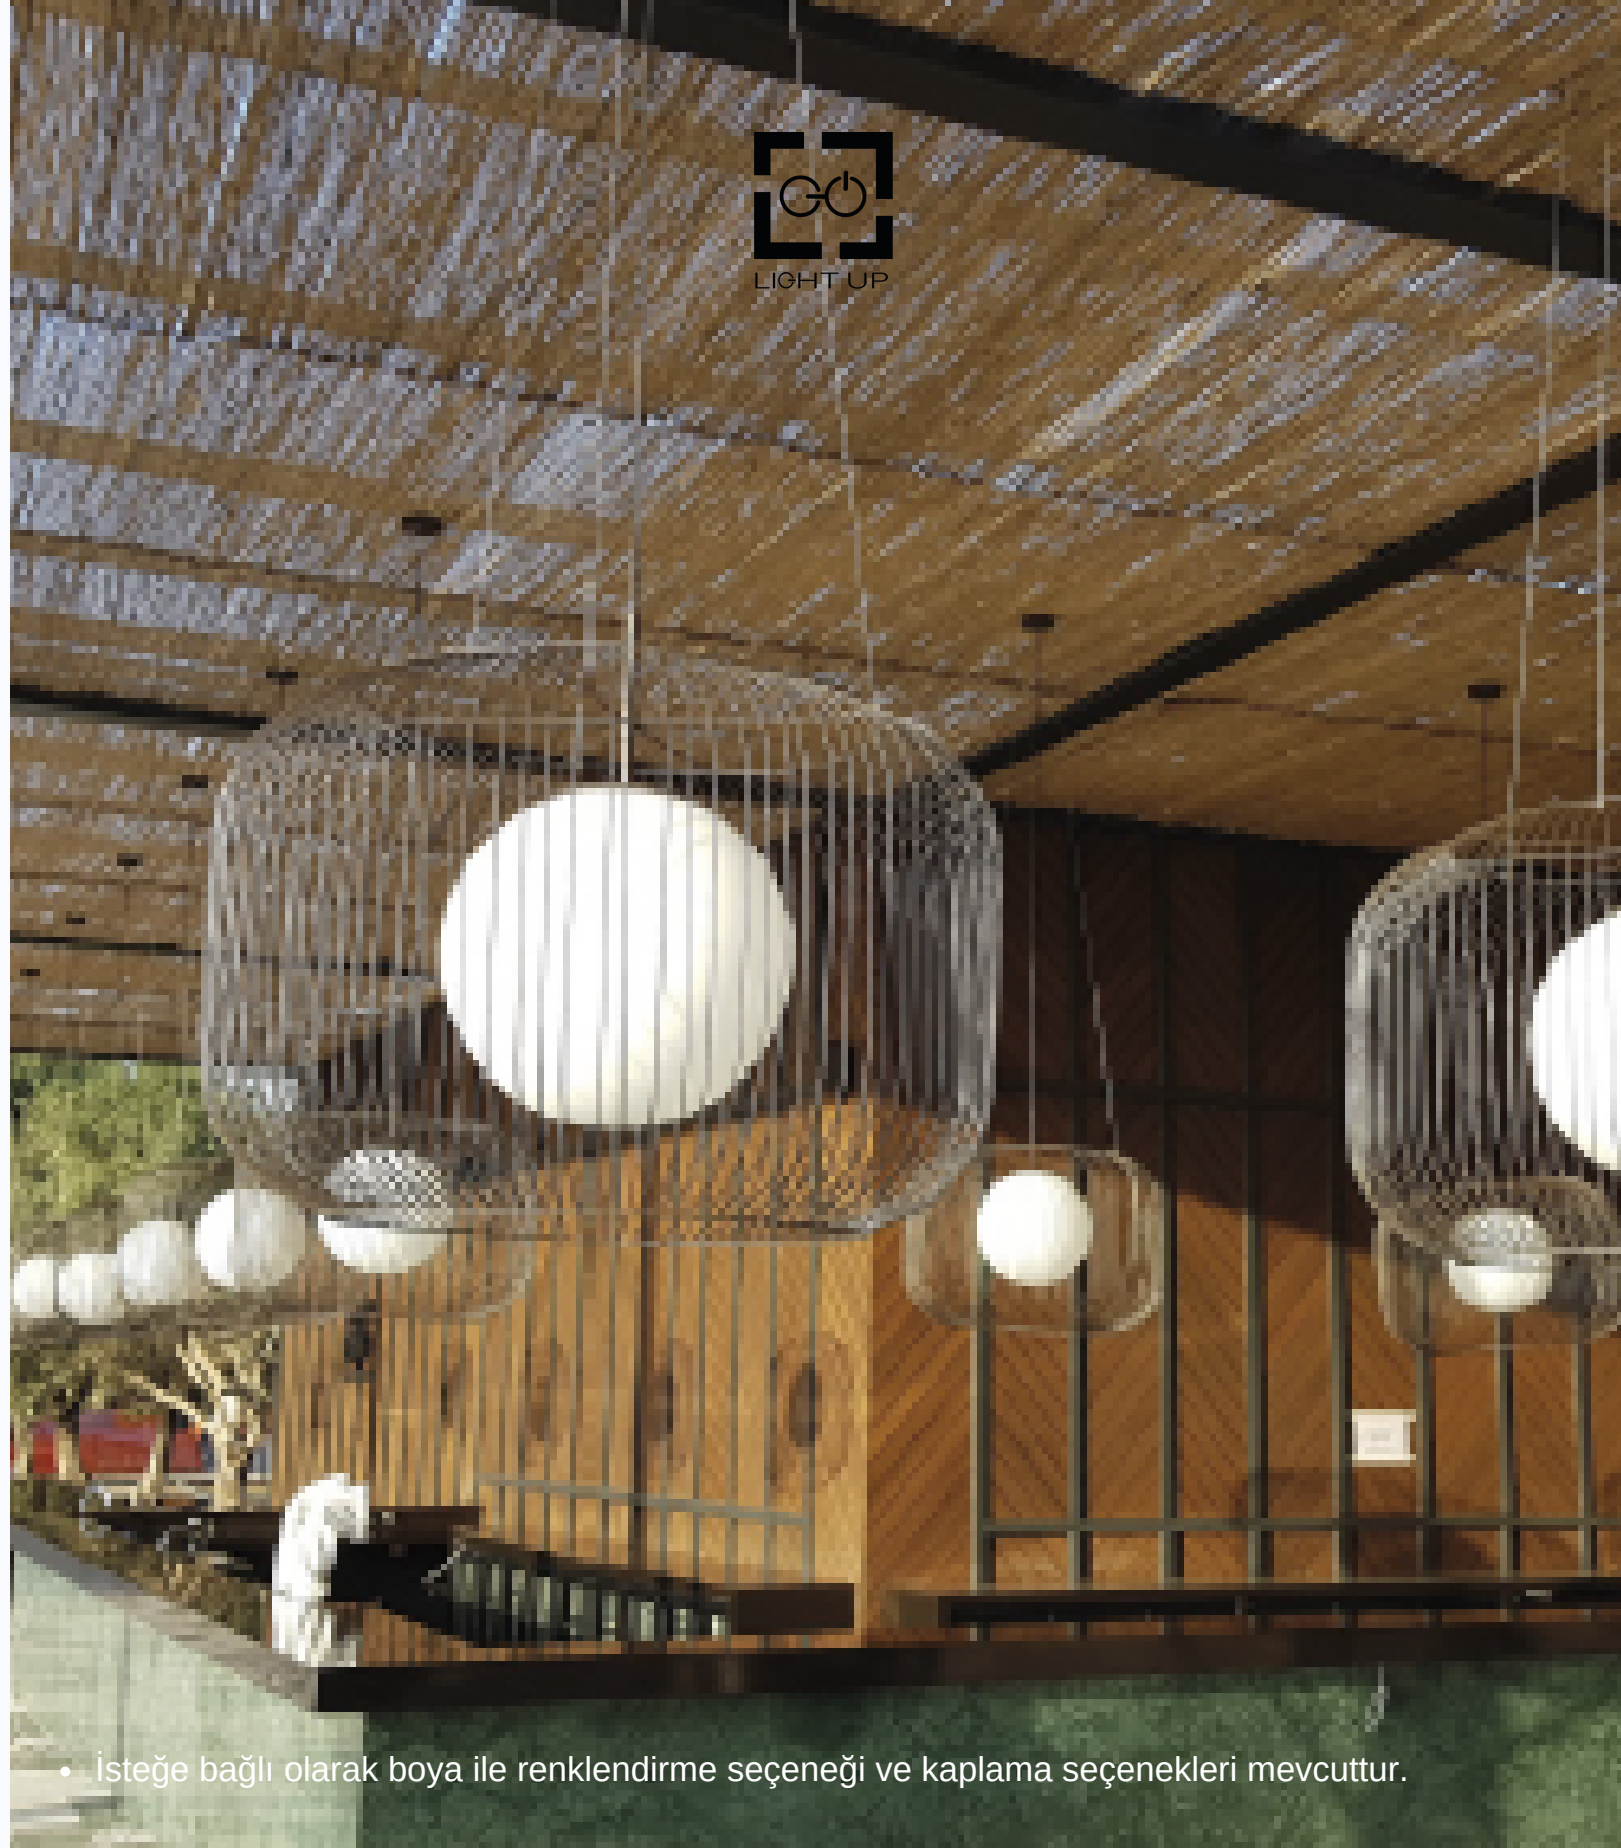

1xE27 - IP20

Montaj Alanı: Sarkıt

Gövde: Alüminyum

Işık Rengi / Light Color

Teknik Çizim

www.go-lightup.com

- İsteğe bağlı olarak boya ile renklendirme seçeneği ve kaplama seçenekleri mevcuttur.

20