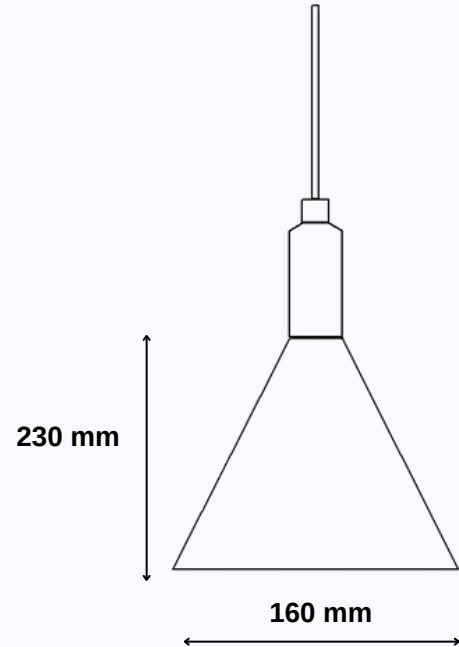

22

GO.DE.TV.9022

Flint BD2

E27 - IP20

Montaj Alanı: Sarkıt

Gövde: Beton

Işık Rengi / Light Color

Teknik Çizim

www.go-lightup.com