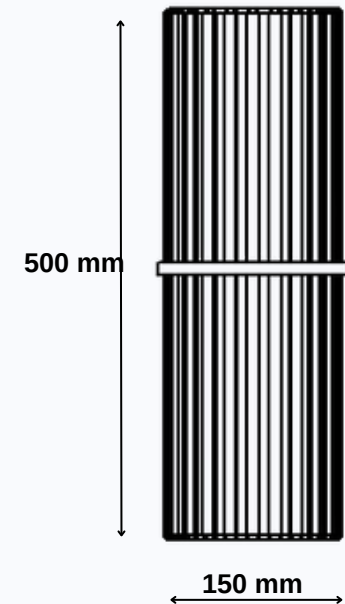

37

GO.DE.ZE.9037

Go-Deko 37

E27 - IP60

Montaj Alanı: Zemin

Gövde: DKP - Hasır

Işık Rengi / Light Color

Teknik Çizim

www.go-lightup.com

- İsteğe bağlı olarak boya ile renklendirme seçeneği ve kaplama seçenekleri mevcuttur.