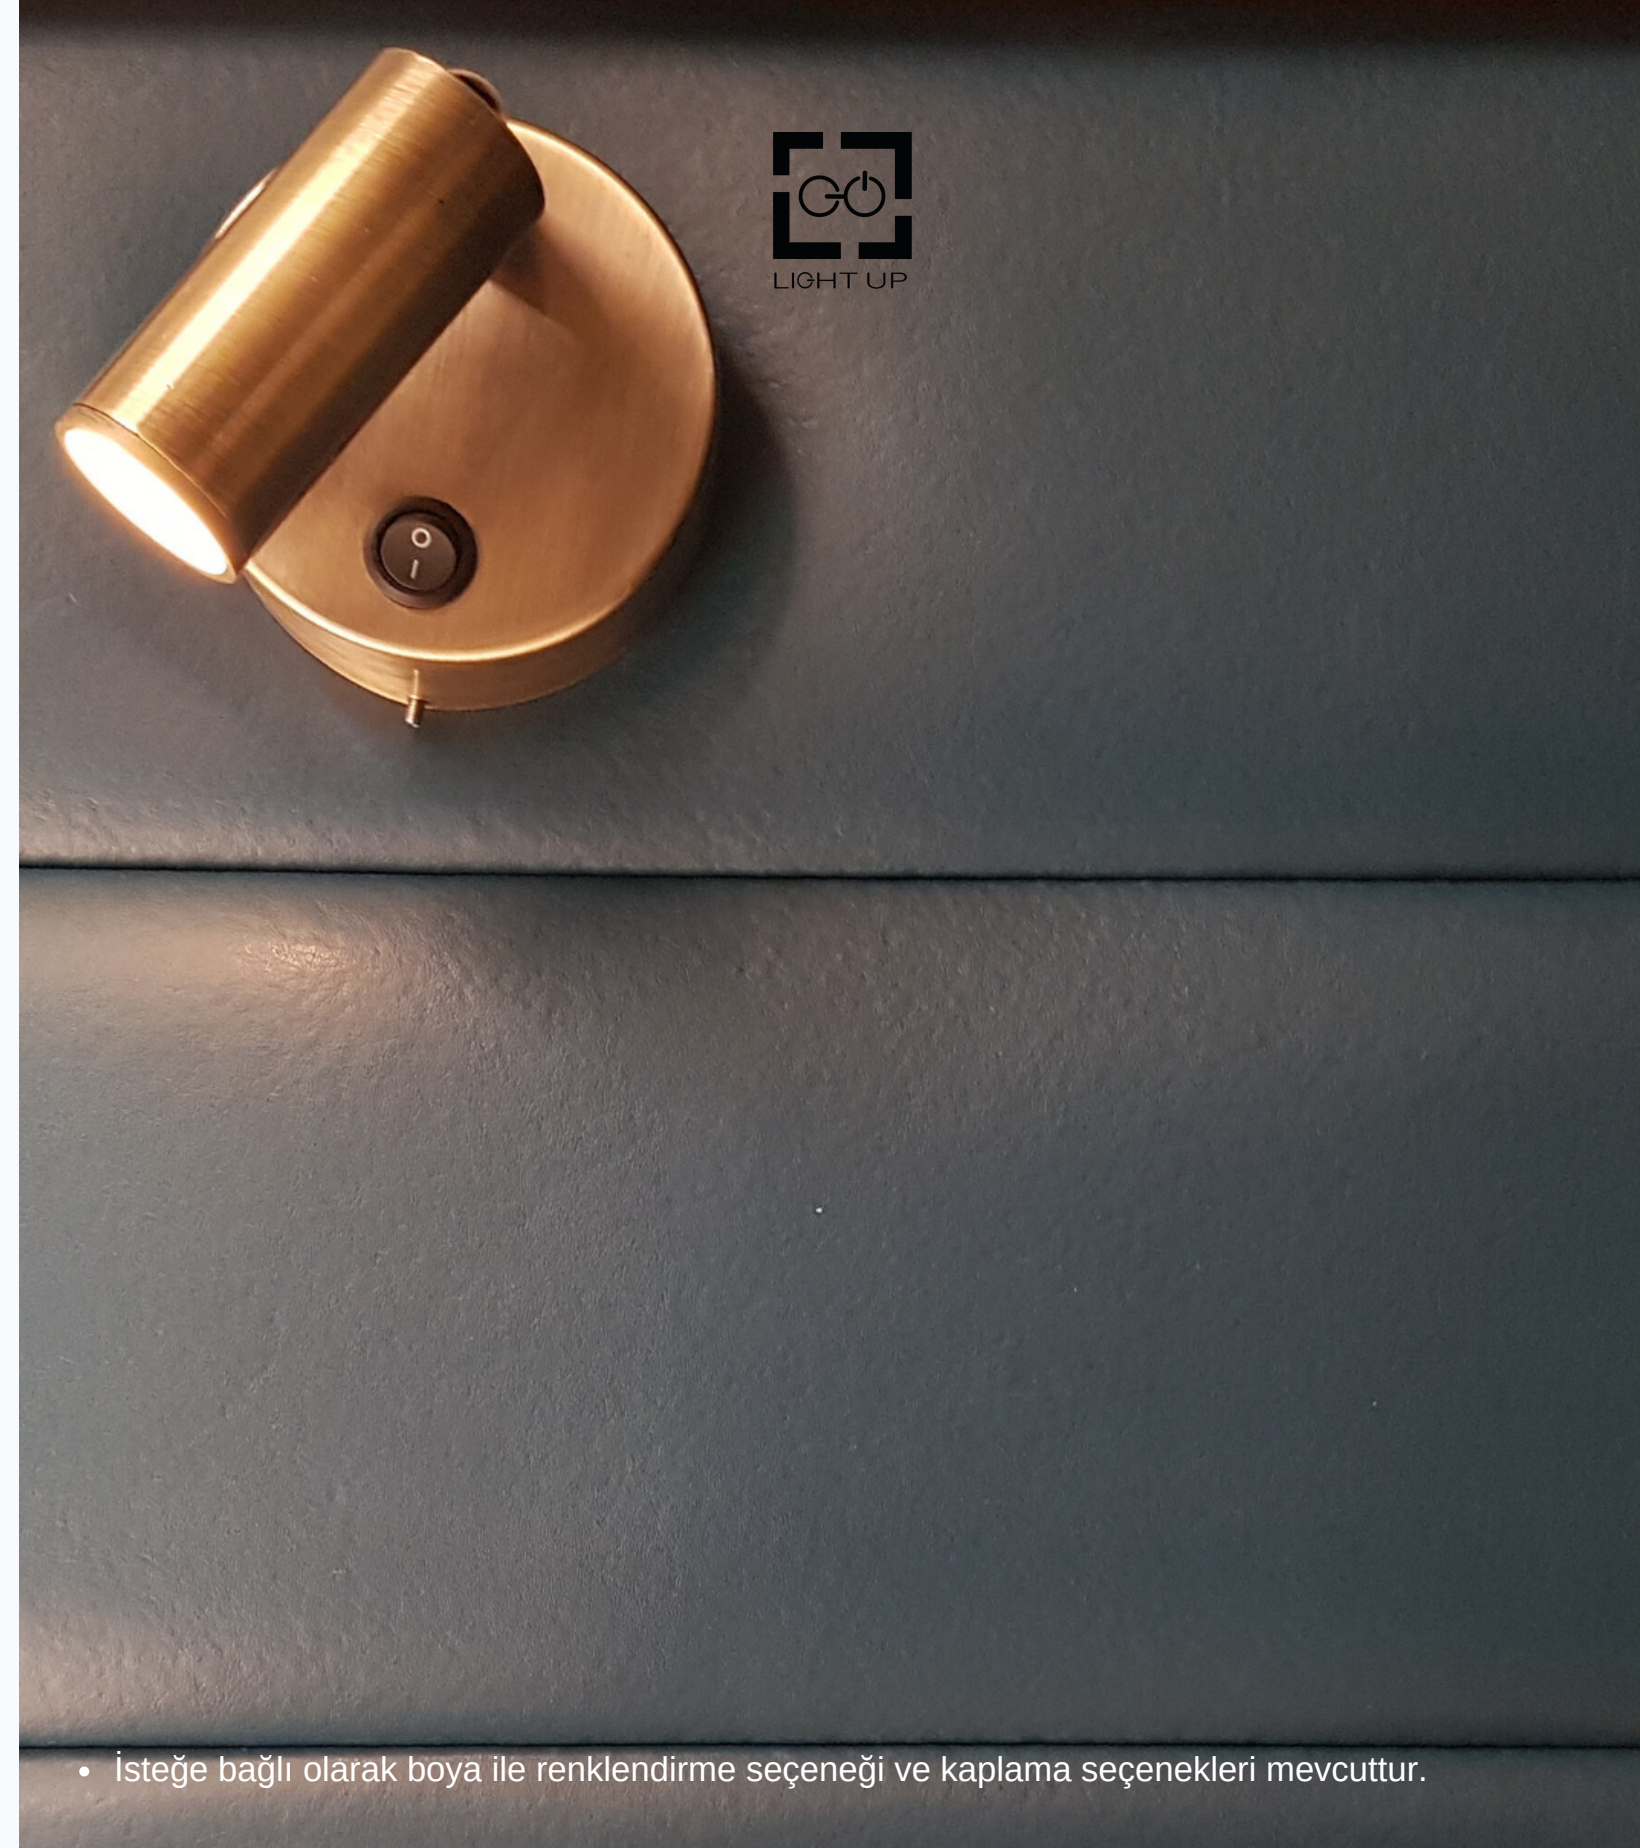

Gövde: Alüminyum

Işık Rengi / Light Color

Teknik Çizim

www.go-lightup.com

- İsteğe bağlı olarak boya ile renklendirme seçeneği ve kaplama seçenekleri mevcuttur.

14

GO.DE.MU.9014

Read Lamp E2