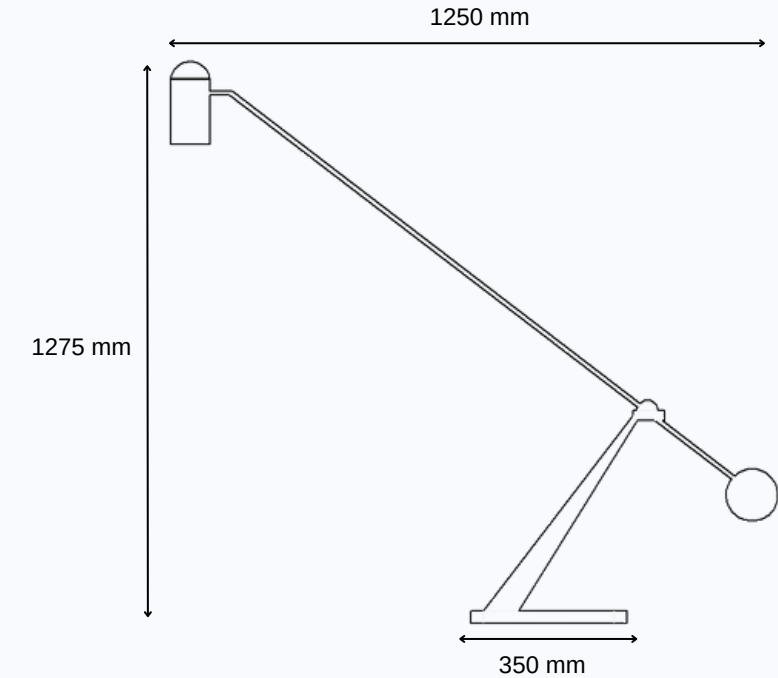

02

GO.DE.ZE.9002

Floor Lamp L1

E27 - IP20

Montaj Alanı: İç Mekan

Gövde: Alüminyum

Işık Rengi / Light Color

Teknik Çizim