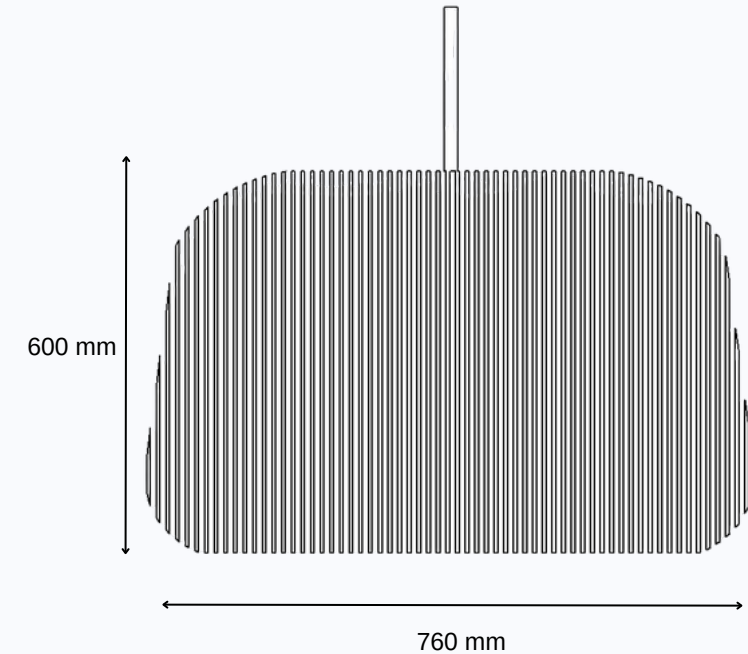

1xE27 - IP20

Montaj Alanı: Sarkıt

Gövde: Alüminyum

Işık Rengi / Light Color

Teknik Çizim

www.go-lightup.com

- İsteğe bağlı olarak boya ile renklendirme seçeneği ve kaplama seçenekleri mevcuttur.

20