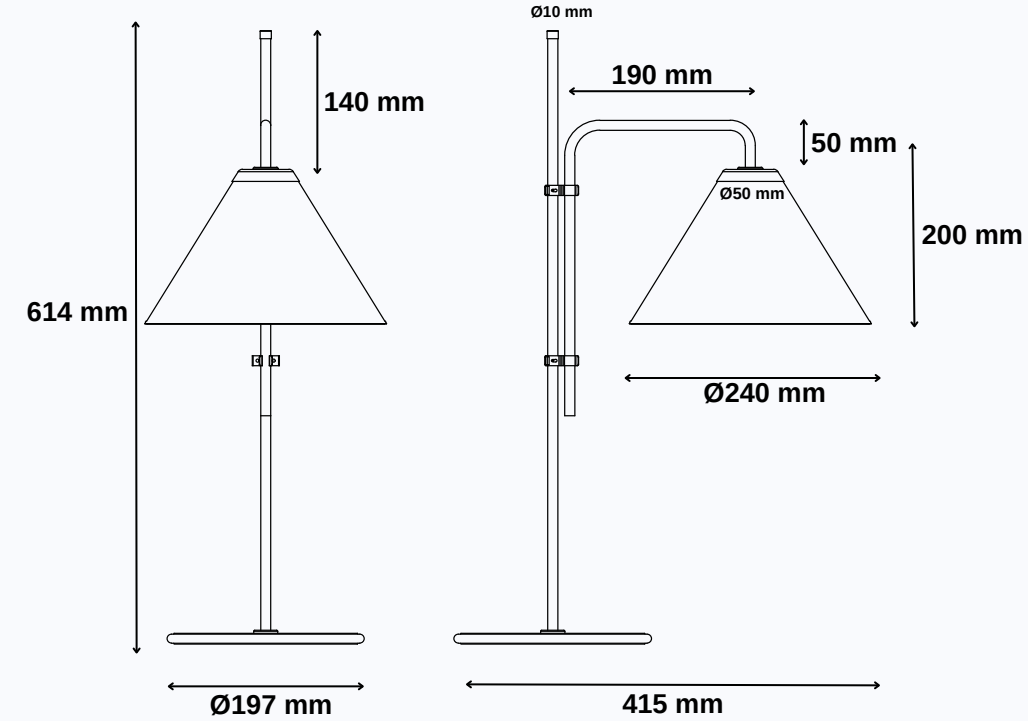

GO-Deko 28

SMD Led / IP40 / 5w
Montaj Alanı: İç Mekan
Gövde: Dkp

Işık Rengi / Light Color

Teknik Çizim

www.go-lightup.com

- İsteğe bağlı olarak boya ile renklendirme seçeneği ve kaplama seçenekleri mevcuttur.