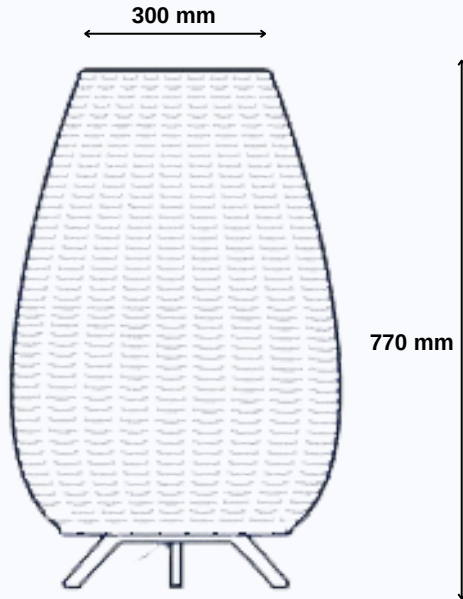

36

GO.DE.ZE.9036

Stlaw L05

E27

Montaj Alanı: Zemin

Gövde: DKP - Hasır

Işık Rengi / Light Color

Teknik Çizim