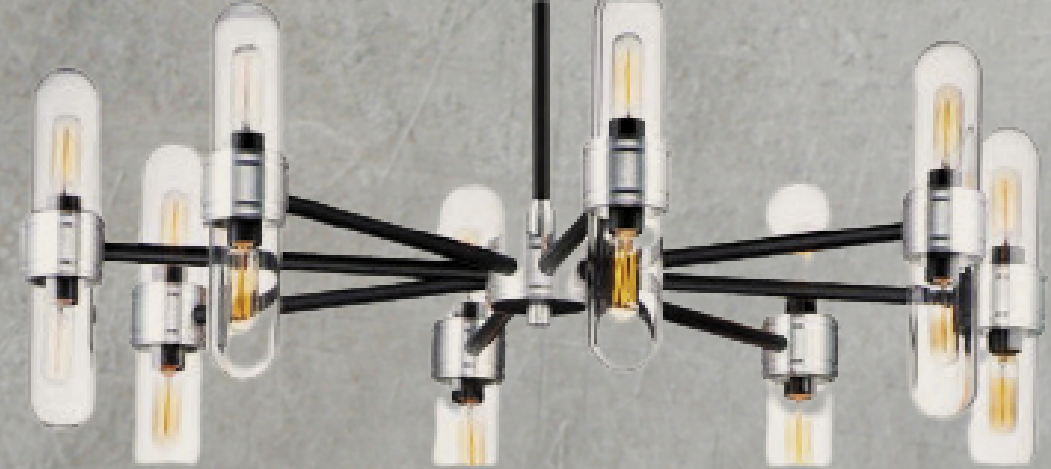

34

GO.DE.TV.9034

Multi Arm.

E27

Montaj Alanı: Tavan

Gövde: DKP

Işık Rengi / Light Color

Teknik Çizim

www.go-lightup.com

- İsteğe bağlı olarak boya ile renklendirme seçeneği ve kaplama seçenekleri mevcuttur.