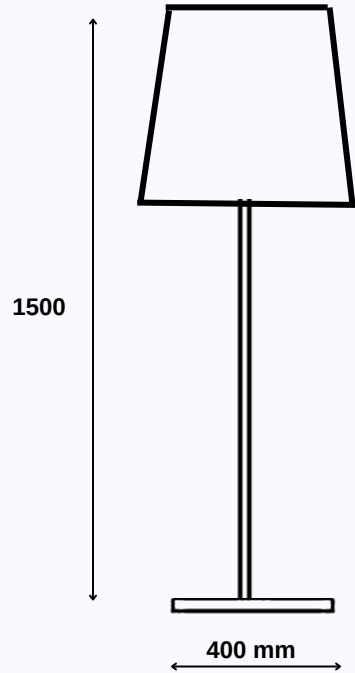

16

GO.DE.ZE.9016

Floor Lamp L1

E27

Montaj Alanı: Zemin

Gövde: Alüminyum

Işık Rengi / Light Color

Teknik Çizim