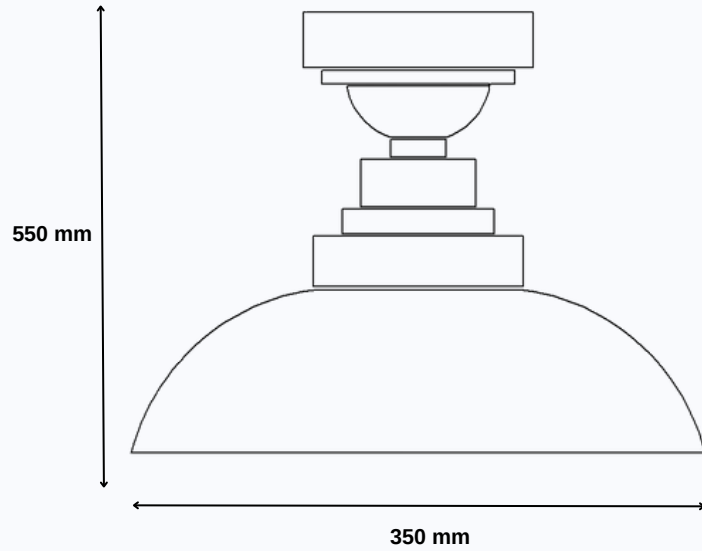

33

GO.DE.TV.9033

Roofo B1

E27

Montaj Alanı: Tavan

Gövde: DKP

Işık Rengi / Light Color

Teknik Çizim

www.go-lightup.com