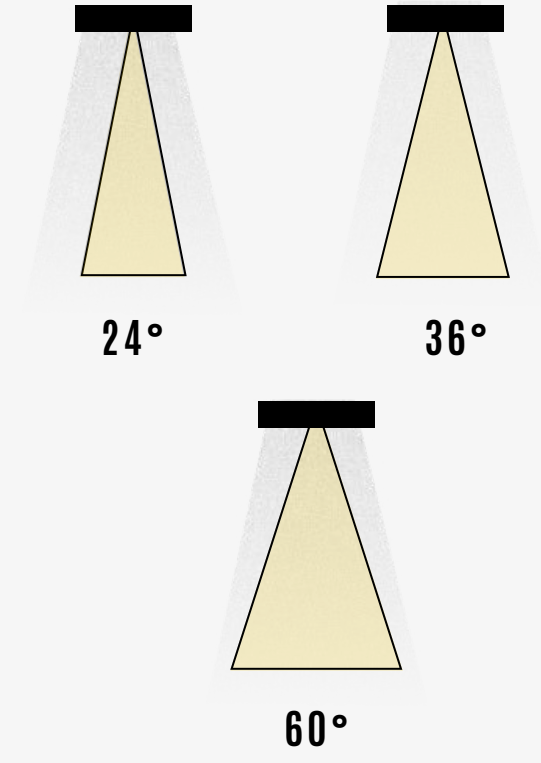

TEKNİK ÇİZİM

Işık Rengi / Light Color

Kod	Model	Güç	Lümen	CRI	Genişlik A	Genişlik B	Yükseklik
GO.IA.SA.2218	005.XXXX	6 w	690 lm	>80	96 mm	96 mm	110 mm
	006.XXXX	8 w	920 lm	>80	96 mm	96 mm	110 mm
	008.XXXX	10 w	1150 lm	>80	96 mm	96 mm	110 mm
	010.XXXX	12 w	1380 lm	>80	96 mm	96 mm	110 mm
	012.XXXX	14 w	1610 lm	>80	96 mm	96 mm	110 mm
	014.XXXX	20 w	2300 lm	>80	96 mm	96 mm	110 mm

Lümen değerleri 4000 kelvin led kart üzerinden hesaplanmıştır.