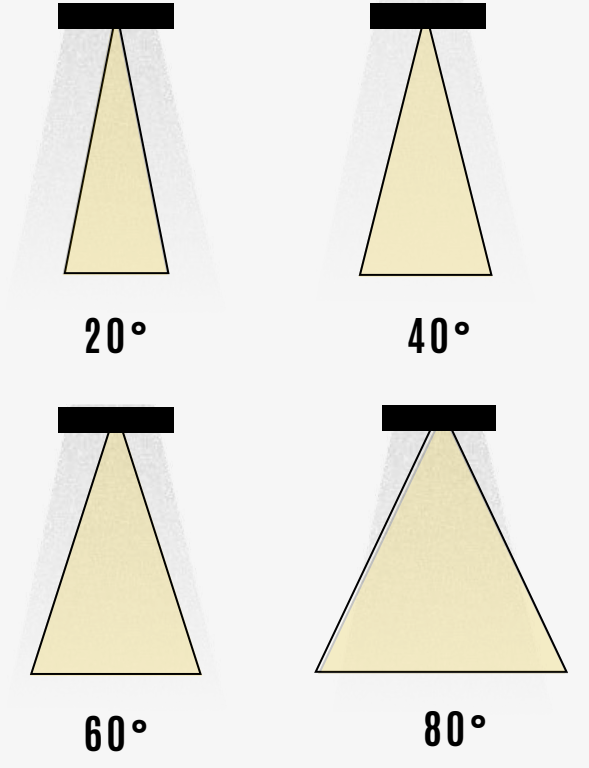

TEKNİK ÇİZİM

Işık Rengi / Light Color

Kod	Model	Güç	Lümen	CRI	Uzunluk	Genişlik A	Genişlik B
GO.DA.ZE.6305	006.XXXX	6 w	325 lm	>80	385 mm	300 mm	200 mm
	015.XXXX	15 w	810 lm	>80	385 mm		

Lümen değerleri 4000 kelvin led kart üzerinden hesaplanmıştır.