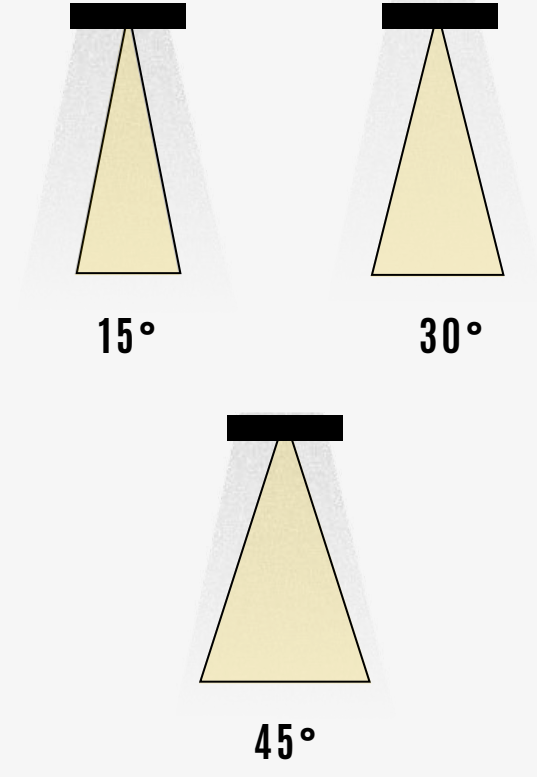

Işık Rengi / Light Color

Kod	Model	Güç	Lümen	CRI	Ürün Çapı	Genişlik	Yükseklik
GO.DA.ZE. 5009	003.XXXX	3 w	150 lm	>80	157 mm	36 mm	110 mm
	060.XXXX	2x3 w	300 lm	>80	157 mm	36 mm	110 mm
	061.XXXX	3 w	150 lm	>80	157 mm	36 mm	110 mm
	012.XXXX	2x3 w	300 lm	>80	157 mm	36 mm	110 mm

Lümen değerleri 4000 kelvin led kart üzerinden hesaplanmıştır.