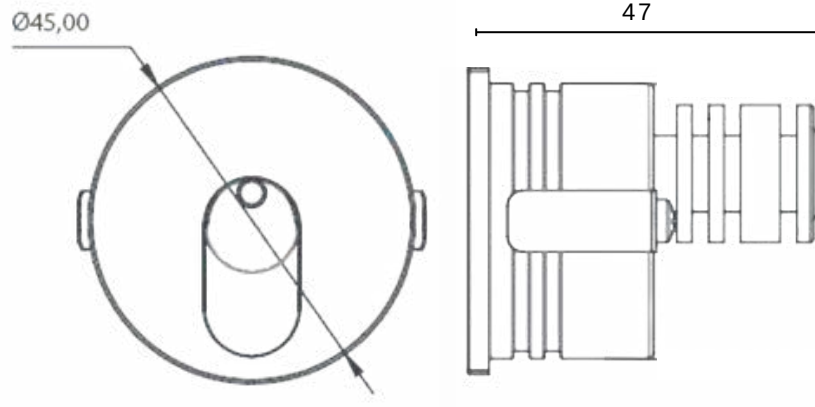

TEKNİK ÇİZİM