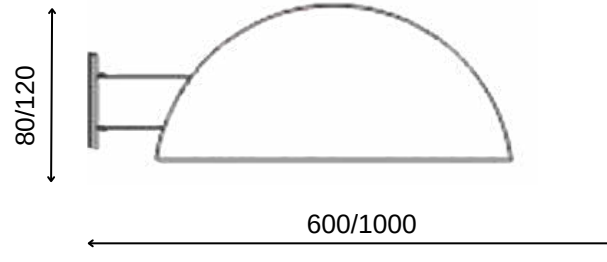

TEKNİK ÇİZİM