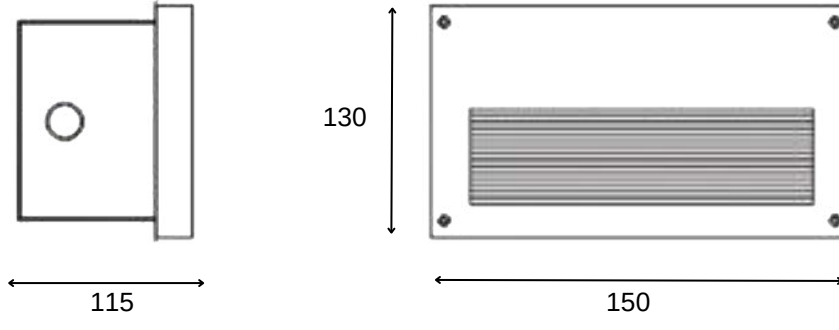

TEKNİK ÇİZİM