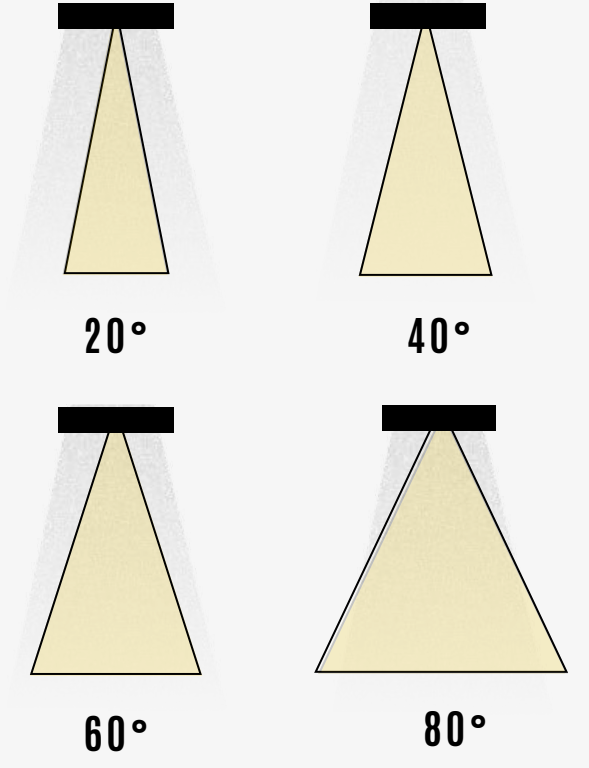

Işık Rengi / Light Color

Kod	Model	Güç	Lümen	CRI	Uzunluk	Genişlik	Yükseklik
GO.DA.ZE. 5011	012.XXXX	12 w	2640 lm	>80	1000 mm	92 mm	85 mm
	018.XXXX	18 w	3960 lm	>80	1000 mm	92 mm	85 mm
	024.XXXX	24 w	5280 lm	>80	1000 mm	92 mm	85 mm
	030.XXXX	30 w	5940 lm	>80	1000 mm	92 mm	85 mm
	036.XXXX	36 w	7260 lm	>80	1000 mm	92 mm	85 mm

Lümen değerleri 4000 kelvin led kart üzerinden hesaplanmıştır.