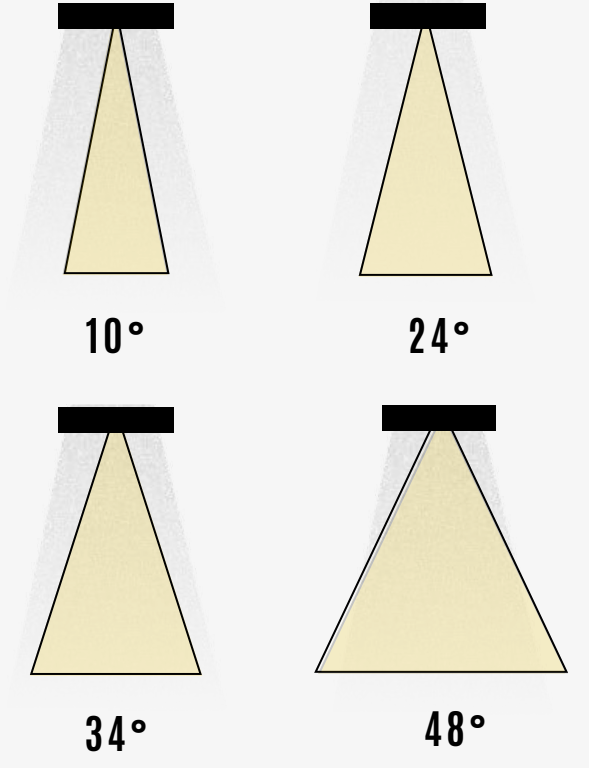

TEKNİK ÇİZİM

Işık Rengi / Light Color

Kod	Model	Güç	Lümen	CRI	Ürün Çapı	Genişlik	Yükseklik
GO.DA.DU.7512	010.XXXX	2x5 w	1100 lm	>80	60 mm	-mm	215 mm
	014.XXXX	2x7 w	1540 lm	>80	60 mm	-mm	215 mm
	018.XXXX	2x9 w	1980 lm	>80	60 mm	-mm	215 mm
	022.XXXX	2x11 w	2420 lm	>80	60 mm	-mm	215 mm
	026.XXXX	2x13 w	2860 lm	>80	60 mm	-mm	215 mm

Lümen değerleri 4000 kelvin led kart üzerinden hesaplanmıştır.
Maksimum uzunluk 600 mm olabilir.