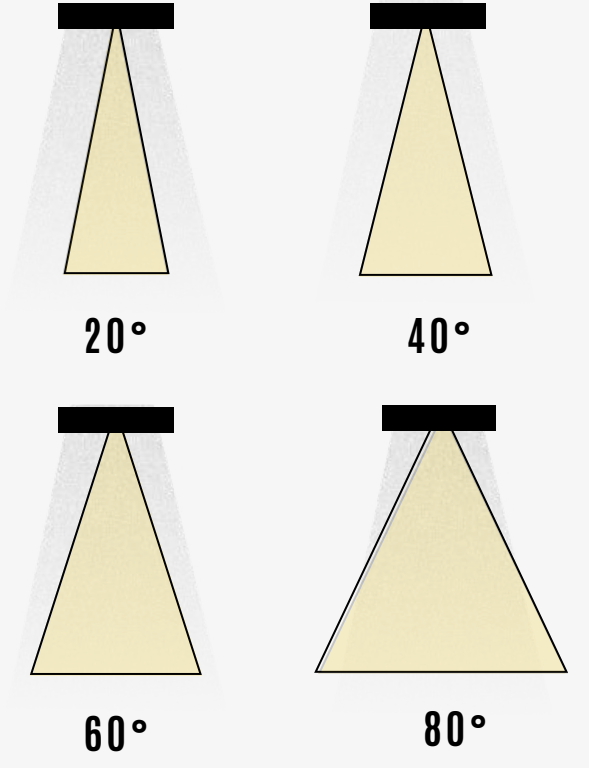

TEKNİK ÇİZİM

Işık Rengi / Light Color

Kod	Model	Güç	Lümen	CRI	Uzunluk	Genişlik A	Genişlik B
GO.DA.ZE.7001	060.XXXX	8 w	880 lm	>80	2000 mm	120 mm	80 mm
	080.XXXX	8 w	880 lm	>80	3000 mm	120 mm	80 mm
	100.XXXX	8 w	880 lm	>80	4000 mm	120 mm	80 mm
	140.XXXX	8 w	880 lm	>80	5000 mm	120 mm	80 mm
	200.XXXX	8 w	880 lm	>80	6000 mm	120 mm	80 mm

Lümen değerleri 4000 kelvin led kart üzerinden hesaplanmıştır.