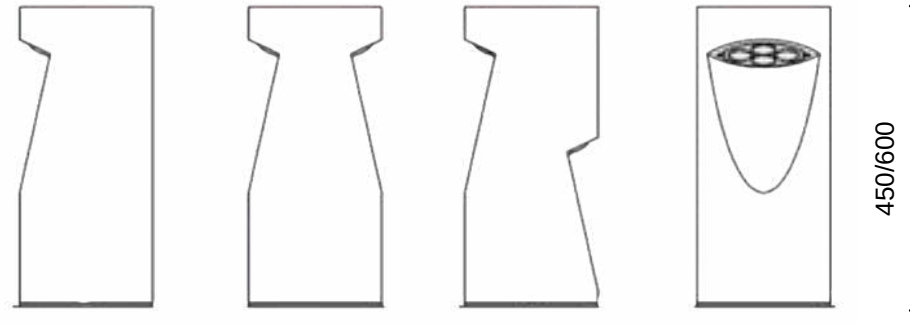

TEKNİK ÇİZİM