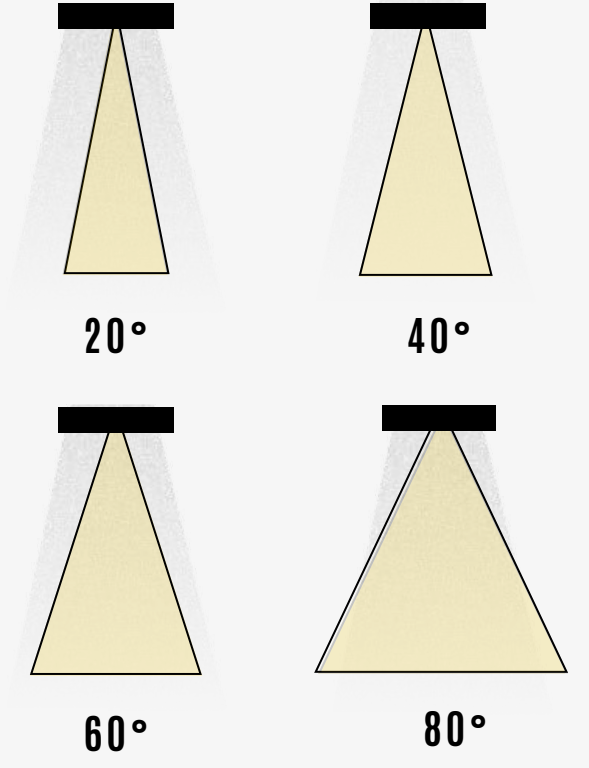

Işık Rengi / Light Color

Kod	Model	Güç	Lümen	CRI	Uzunluk	Genişlik A	Genişlik B
GO.DA.ZE.6303	006.XXXX	6 w	135 lm	>80	300 mm	157 mm	157 mm
	015.XXXX	15 w	330 lm	>80	300 mm	157 mm	157 mm

Lümen değerleri 4000 kelvin led kart üzerinden hesaplanmıştır.