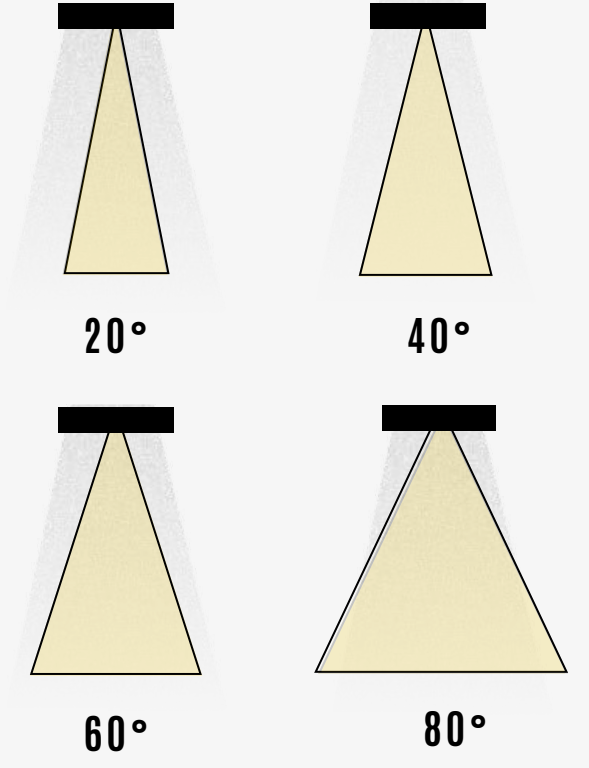

Işık Rengi / Light Color

Kod	Model	Güç	Lümen	CRI	Uzunluk	Genişlik A	Genişlik B
GO.DA.ZE.6304	008.XXXX	8 w	435 lm	>80	300 mm	250 mm	250 mm
	015.XXXX	15 w	810 lm	>80	500 mm	280 mm	280 mm
	030.XXXX	30 w	1620 lm	>80	600 mm	330 mm	330 mm
	054.XXXX	54 w	2915 lm	>80	900 mm	330 mm	330 mm

Lümen değerleri 4000 kelvin led kart üzerinden hesaplanmıştır.