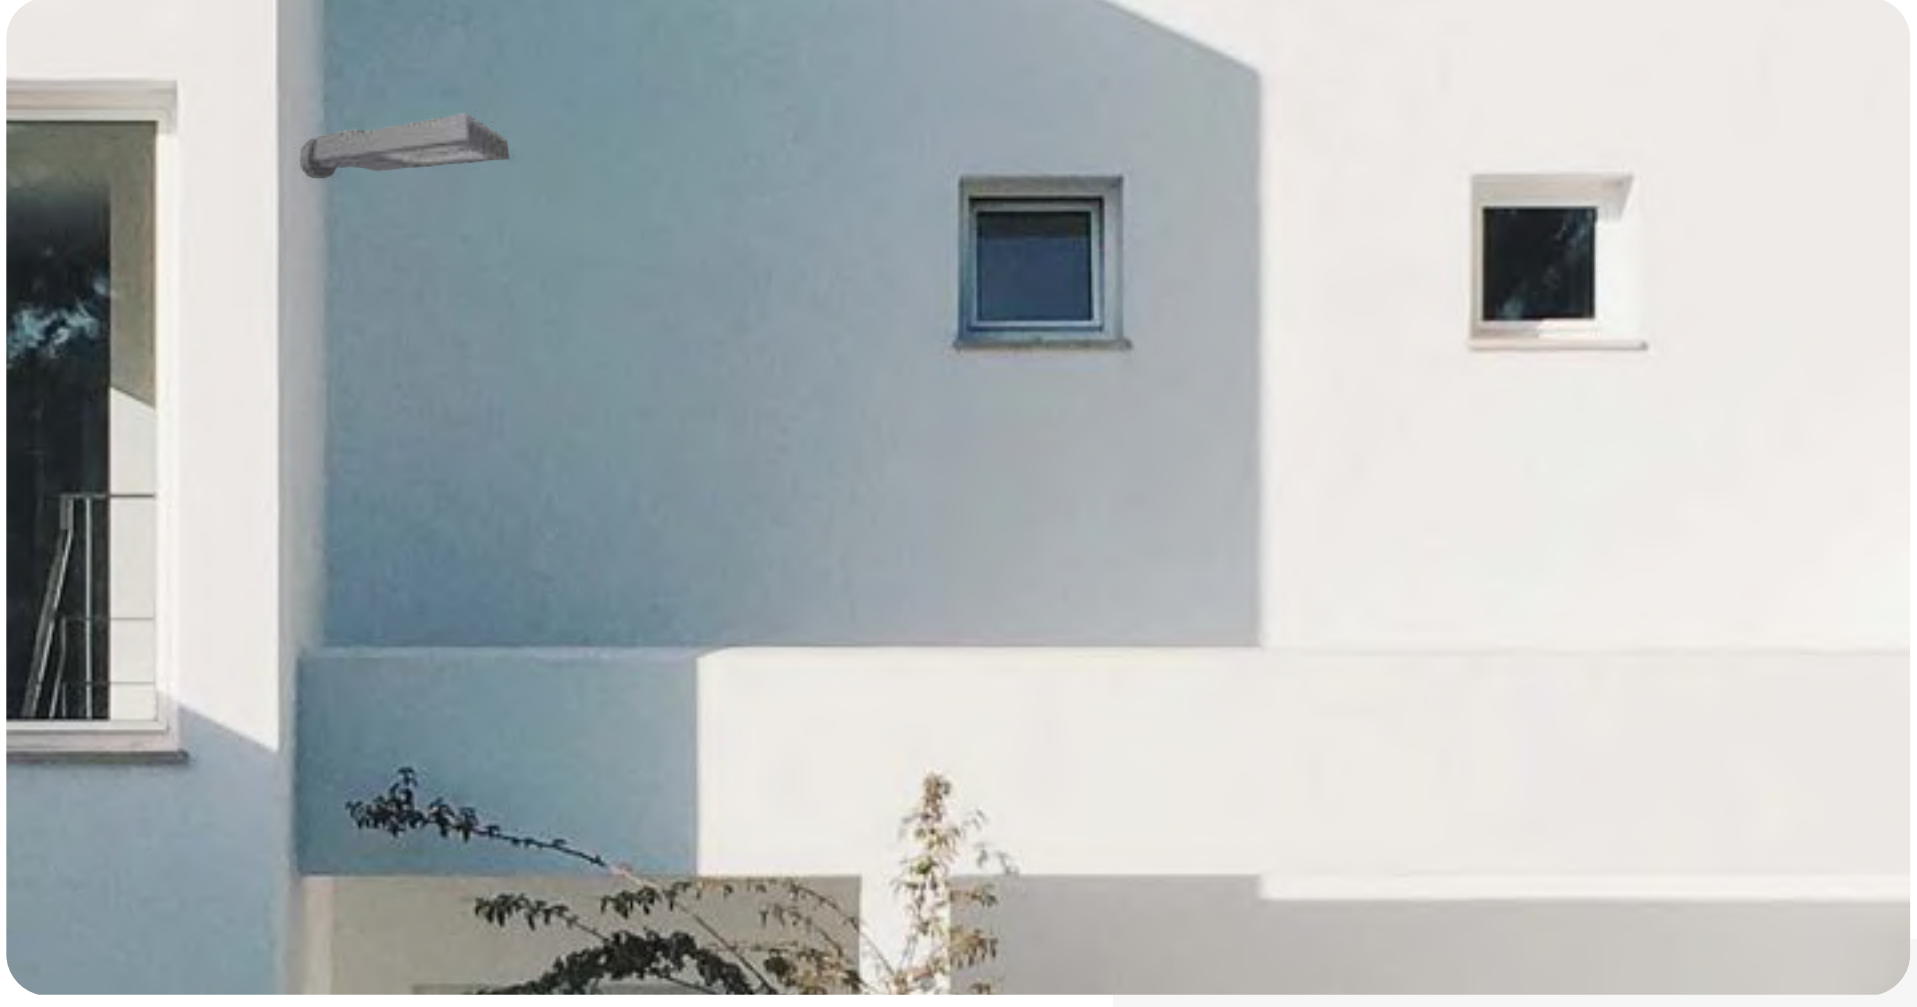

Montaj Alanı: Dış Mekan
Montaj Tipi: Duvar
Işık Kaynağı: Smd Led
Gövde: Alüminyum
Gövde Rengi: Ral XXXX
Optik: 30-45-60-80
IP Derecesi: IP65-IP66
Led: Samsung/Osram
Driver: Tridonic / Osram

TEKNİK ÇİZİM