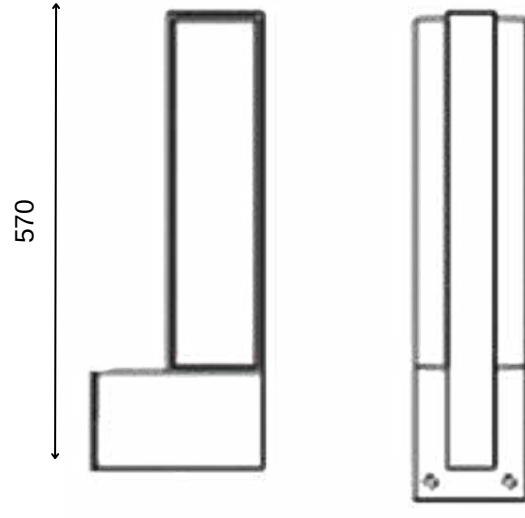

TEKNİK ÇİZİM