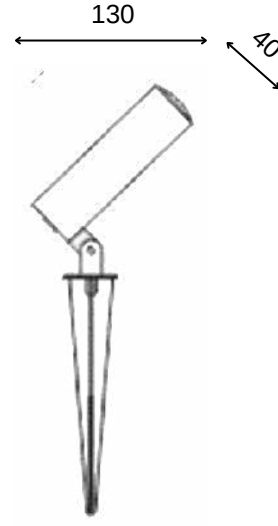

TEKNİK ÇİZİM