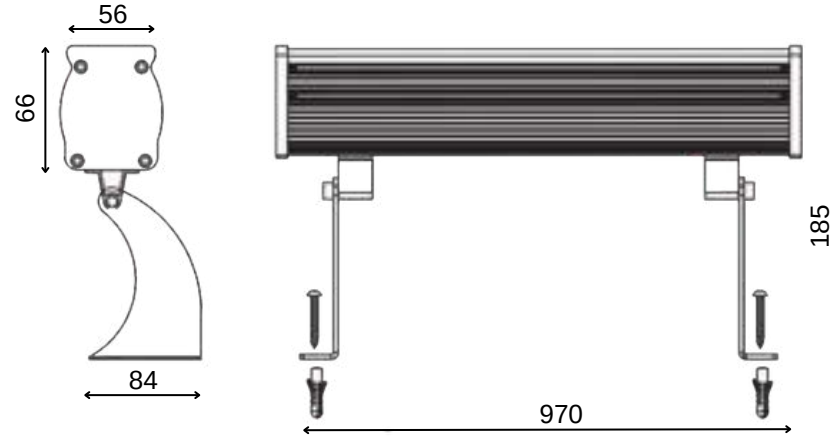

TEKNİK ÇİZİM

Işık Rengi / Light Color

Kod	Model	Güç	Lümen	CRI	Uzunluk	Genişlik A	Genişlik B
GO.DA.ZE.6702	026.XXXX	2x6 w	1200 lm	>80	900 mm	180 mm	180 mm
	028.XXXX	2x8 w	1600 lm	>80	950 mm	180 mm	180 mm

Lümen değerleri 4000 kelvin led kart üzerinden hesaplanmıştır.