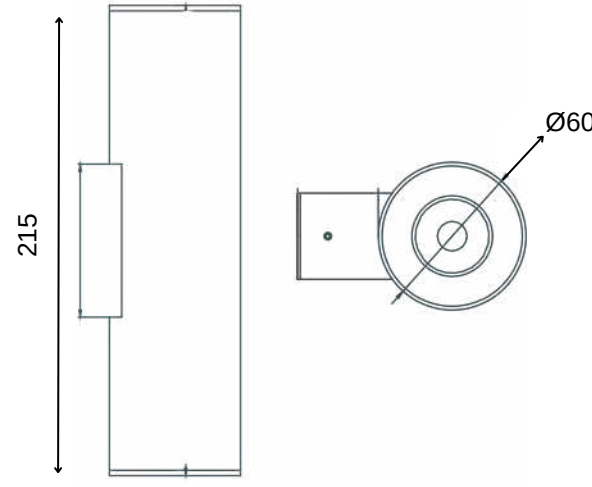

TEKNİK ÇİZİM