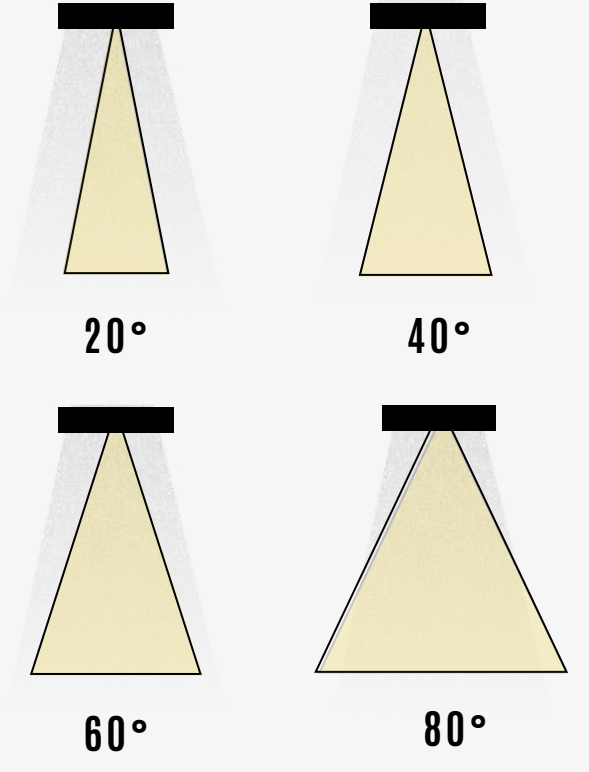

TEKNİK ÇİZİM

Işık Rengi / Light Color

Kod	Model	Güç	Lümen	CRI	Uzunluk	Genişlik A	Genişlik B
GO.DA.ZE.7006	027.XXXX	27 w	3240 lm	>80	3000 mm	100 mm	200 mm
	036.XXXX	36 w	4320 lm	>80	10000 mm	100 mm	200 mm

Lümen değerleri 4000 kelvin led kart üzerinden hesaplanmıştır.