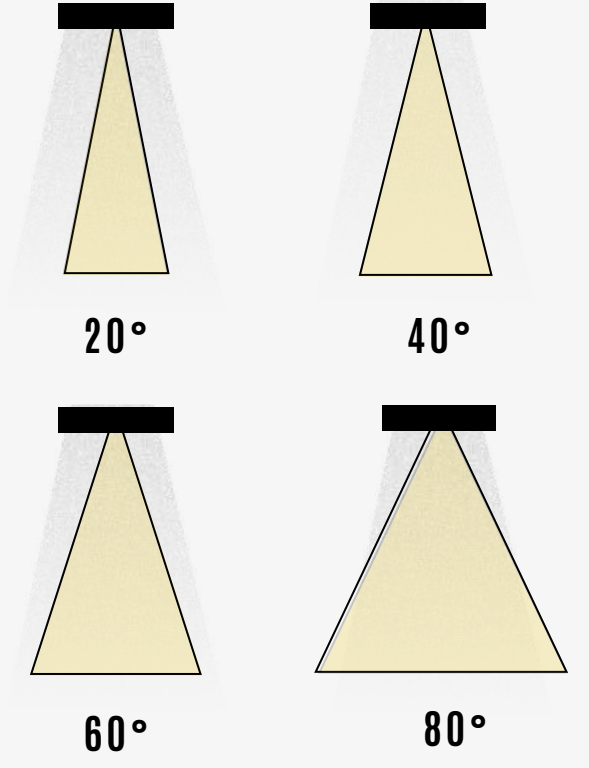

TEKNİK ÇİZİM

Işık Rengi / Light Color

Kod	Model	Güç	Lümen	CRI	Uzunluk	Genişlik	Yükseklik
GO.DA.ZE. 5005	006.XXXX	6 w	325 lm	>80	1000 mm	85 mm	44.5 mm
	009.XXXX	9 w	485 lm	>80	1000 mm	85 mm	44.5 mm
	012.XXXX	12 w	650 lm	>80	1000 mm	85 mm	44.5 mm
	015.XXXX	15 w	810 lm	>80	1000 mm	85 mm	44.5 mm
	018.XXXX	18 w	975 lm	>80	1000 mm	85 mm	44.5 mm

Lümen değerleri 4000 kelvin led kart üzerinden hesaplanmıştır.