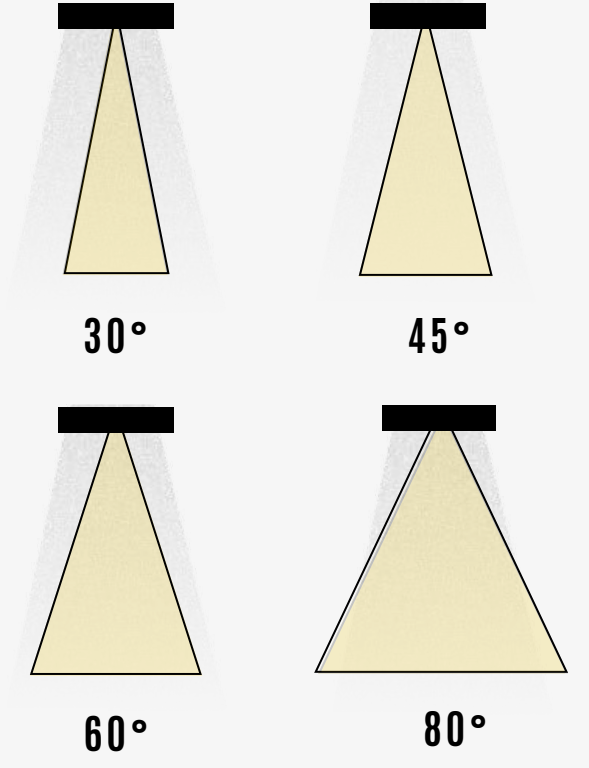

Işık Rengi / Light Color

Kod	Model	Güç	Lümen	CRI	Uzunluk	Genişlik	Yükseklik
GO.DA.ZE. 5006	003.XXXX	3 w	360 lm	>80	130 mm	40 mm	-mm

Lümen değerleri 4000 kelvin led kart üzerinden hesaplanmıştır.