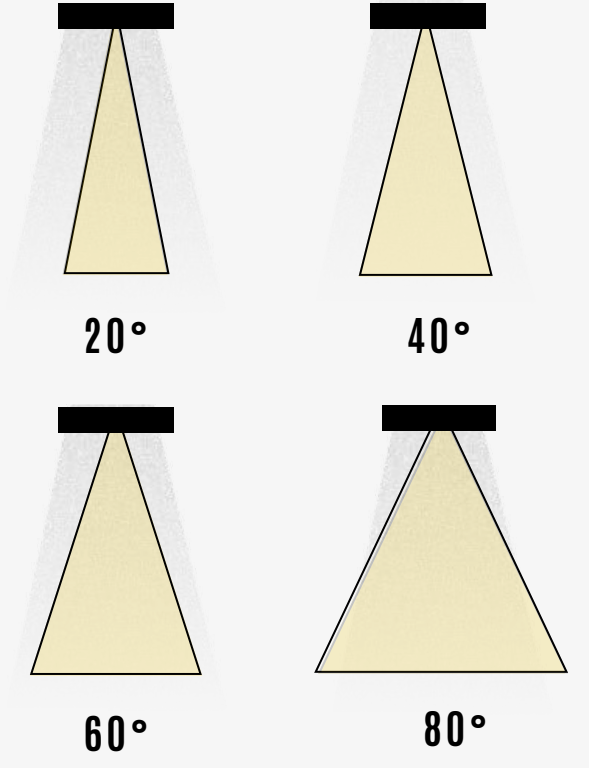

TEKNİK ÇİZİM

Işık Rengi / Light Color

Kod	Model	Güç	Lümen	CRI	Uzunluk	Genişlik A	Genişlik B
GO.DA.ZE.6302	014.XXXX	14 w	755 lm	>80	360 mm	220 mm	160 mm
	020.XXXX	20 w	1080 lm	>80	360 mm	220 mm	160 mm
	028.XXXX	28 w	1510 lm	>80	360 mm	220 mm	160 mm

Lümen değerleri 4000 kelvin led kart üzerinden hesaplanmıştır.