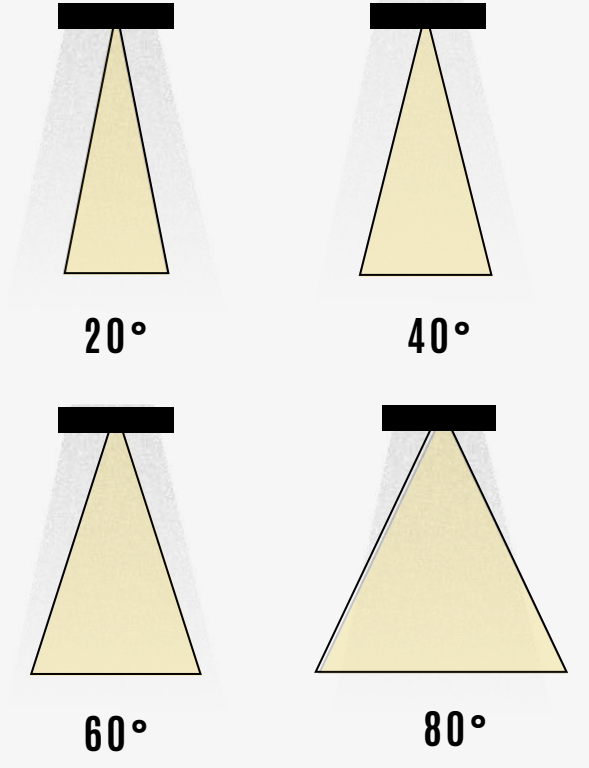

Işık Rengi / Light Color

Kod	Model	Güç	Lümen	CRI	Uzunluk	Genişlik A	Genişlik B
GO.DA.ZE.6010	009.XXXX	9 w	485 lm	>80	600 mm	120 mm	120 mm
	012.XXXX	12 w	650 lm	>80	1200 mm	160 mm	160 mm

Lümen değerleri 4000 kelvin led kart üzerinden hesaplanmıştır.