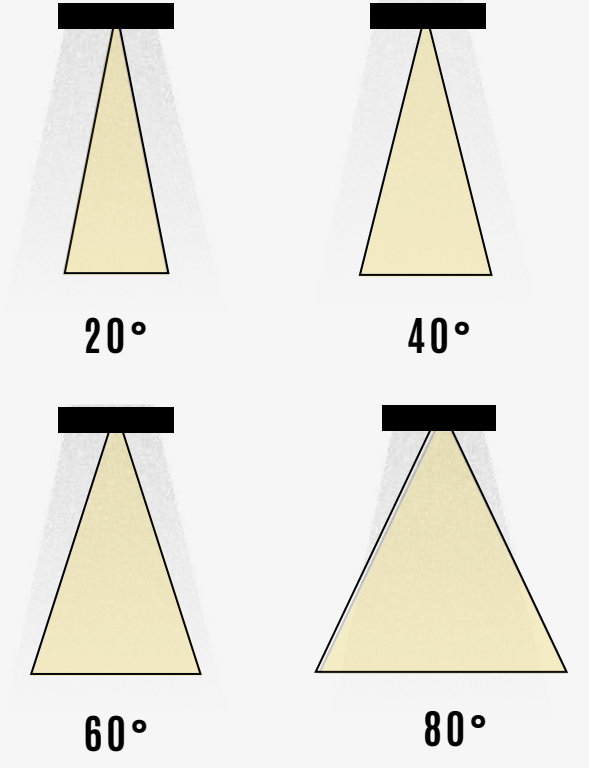

TEKNİK ÇİZİM

Işık Rengi / Light Color

Kod	Model	Güç	Lümen	CRI	Uzunluk	Genişlik A	Genişlik B
GO.DA.DU.7511	003.XXXX	3 w	240 lm	>80	155 mm	120 mm	140 mm
	005.XXXX	5 w	400 lm	>80	155 mm	120 mm	140 mm
	007.XXXX	7 w	560 lm	>80	155 mm	120 mm	140 mm

Lümen değerleri 4000 kelvin led kart üzerinden hesaplanmıştır.