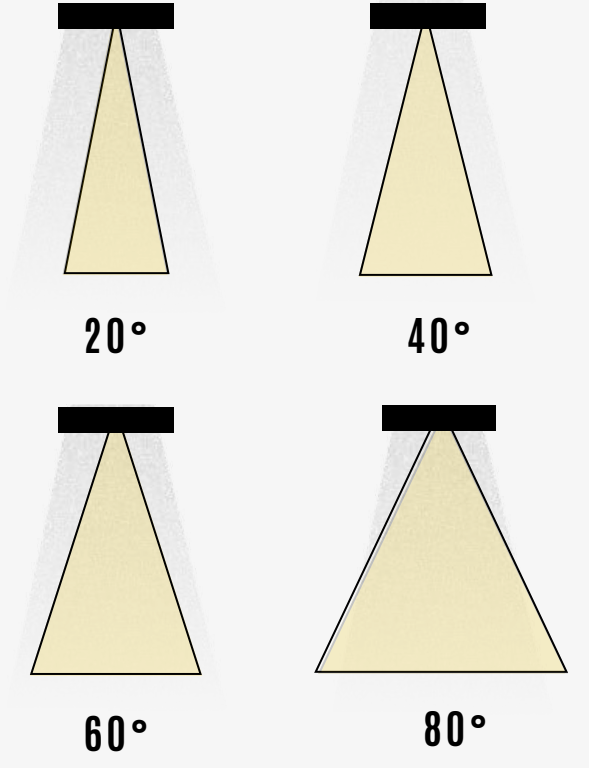

Işık Rengi / Light Color

Kod	Model	Güç	Lümen	CRI	Uzunluk	Genişlik A	Genişlik B
GO.DA.ZE.6301	006.XXXX	6 w	720 lm	>80	300 mm	160 mm	160 mm
	012.XXXX	12 w	1440 lm	>80	300 mm	160 mm	160 mm

Lümen değerleri 4000 kelvin led kart üzerinden hesaplanmıştır.