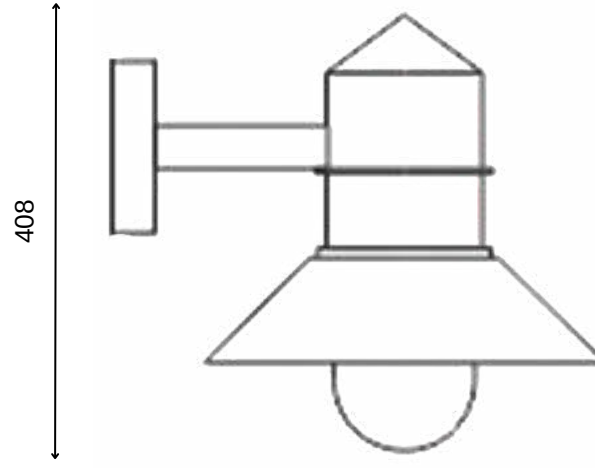

TEKNİK ÇİZİM