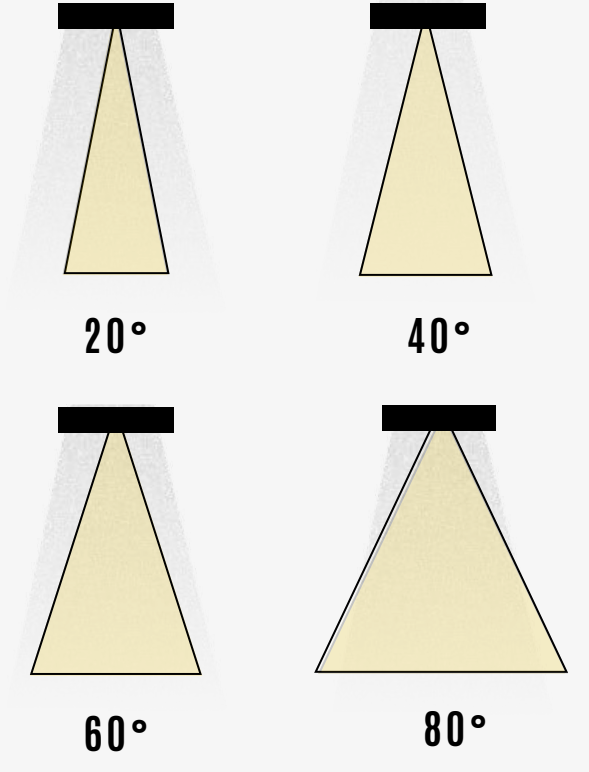

TEKNİK ÇİZİM

Işık Rengi / Light Color

Kod	Model	Güç	Lümen	CRI	Uzunluk	Genişlik	Yükseklik
GO.DA.ZE. 5004	006.XXXX	6 w	660 lm	>80	-mm	93 mm	95 mm
	012.XXXX	12 w	1320 lm	>80	-mm	120 mm	143 mm
	018.XXXX	18 w	1980 lm	>80	-mm	160 mm	140 mm
	024.XXXX	24 w	2640 lm	>80	-mm	170 mm	155 mm
	036.XXXX	36 w	3960 lm	>80	-mm	240 mm	220 mm

Lümen değerleri 4000 kelvin led kart üzerinden hesaplanmıştır.