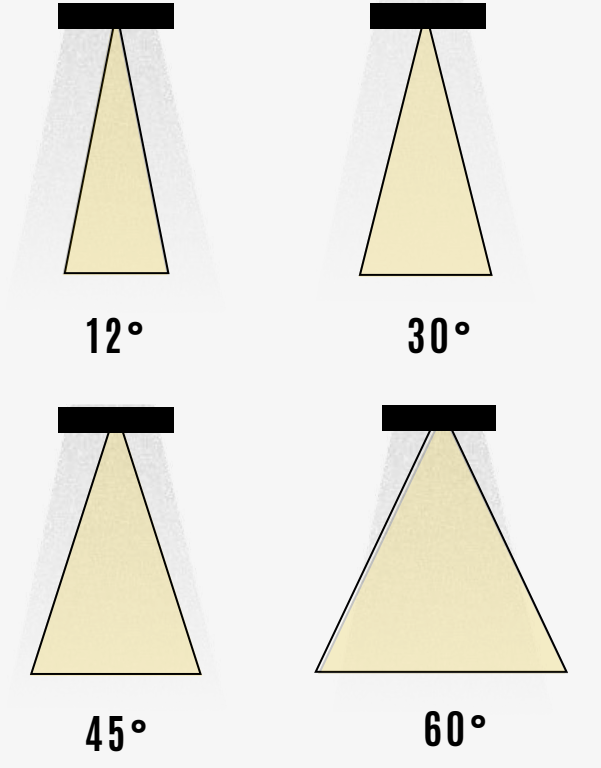

TEKNİK ÇİZİM

Işık Rengi / Light Color

Kod	Model	Güç	Lümen	CRI	Ürün Çapı	Genişlik	Yükseklik
GO.DA.ZE. 5007	048.XXXX	48 w	6700 lm	>80	500 mm	-mm	285 mm
					700 mm	-mm	285 mm

Lümen değerleri 4000 kelvin led kart üzerinden hesaplanmıştır.