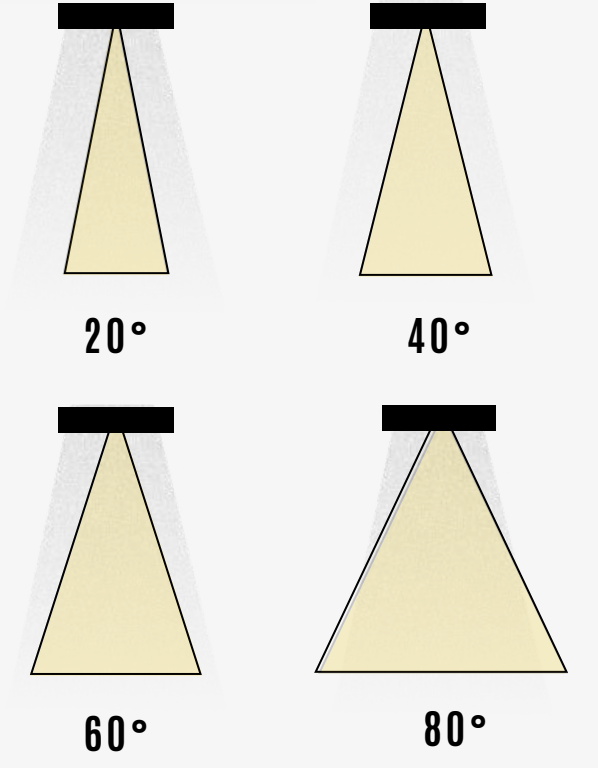

TEKNİK ÇİZİM

Işık Rengi / Light Color

Kod	Model	Güç	Lümen	CRI	Uzunluk	Genişlik A	Genişlik B
GO.DA.ZE.7010	060.XXXX	8 w	880 lm	>80	60 mm	100 mm	60 mm
	080.XXXX	8 w	880 lm	>80	80 mm	100 mm	60 mm
	100.XXXX	8 w	880 lm	>80	100 mm	100 mm	60 mm
	140.XXXX	8 w	880 lm	>80	140 mm	100 mm	60 mm
	200.XXXX	8 w	880 lm	>80	200 mm	100 mm	60 mm

Lümen değerleri 4000 kelvin led kart üzerinden hesaplanmıştır.