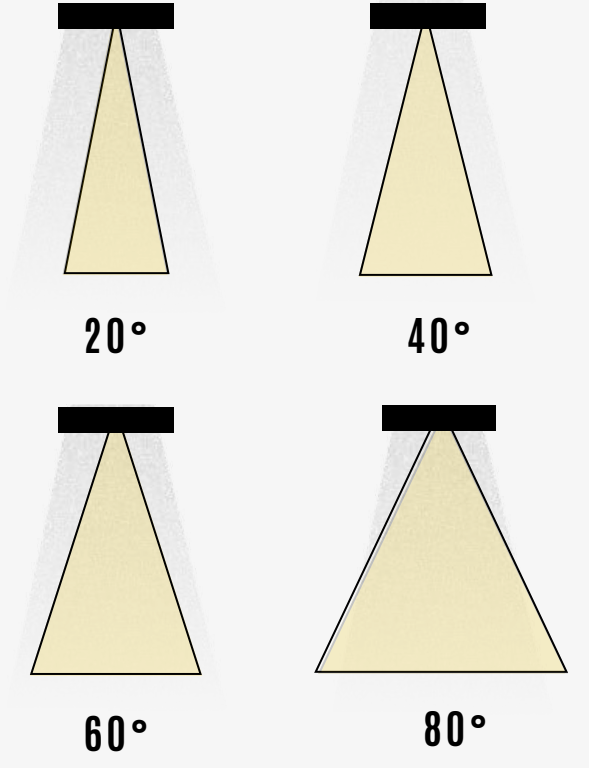

TEKNİK ÇİZİM

Işık Rengi / Light Color

Kod	Model	Güç	Lümen	CRI	Uzunluk	Genişlik A	Genişlik B
GO.DA.DU.7507	038.XXXX	38 w	4560 lm	>80	120 mm	400 mm	250 mm
	096.XXXX	96 w	11520 lm	>80	120 mm	450 mm	325 mm
	123.XXXX	123 w	14760 lm	>80	120 mm	520 mm	370 mm

Lümen değerleri 4000 kelvin led kart üzerinden hesaplanmıştır.