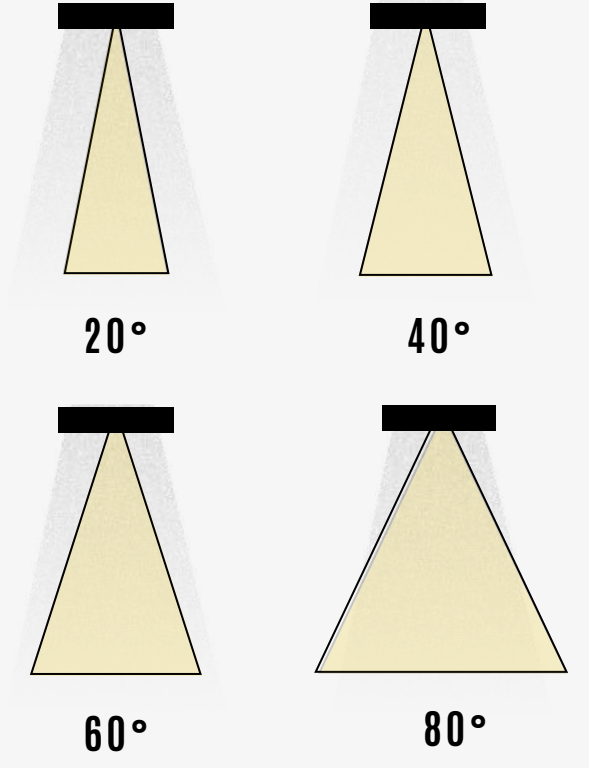

TEKNİK ÇİZİM

Işık Rengi / Light Color

Kod	Model	Güç	Lümen	CRI	Uzunluk	Genişlik	Yükseklik
GO.DA.ZE. 5004	006.XXXX	6 w	325 lm	>80	1000 mm	49 mm	85 mm
	009.XXXX	9 w	485 lm	>80	1000 mm	49 mm	85 mm
	012.XXXX	12 w	650 lm	>80	1000 mm	49 mm	85 mm
	018.XXXX	18 w	975 lm	>80	1000 mm	49 mm	85 mm

Lümen değerleri 4000 kelvin led kart üzerinden hesaplanmıştır.