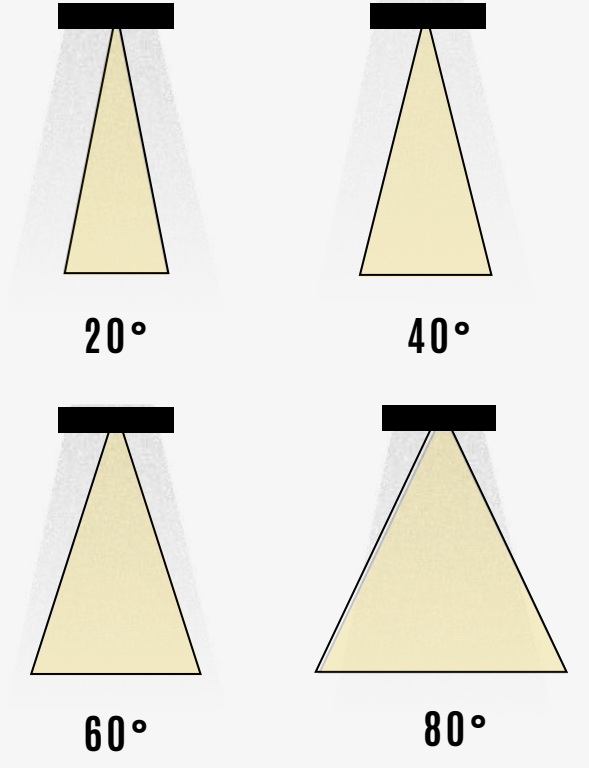

TEKNİK ÇİZİM

Işık Rengi / Light Color

Kod	Model	Güç	Lümen	CRI	Uzunluk	Genişlik	Yükseklik
GO.DA.ZE. 5003	006.XXXX	6 w	325 lm	>80	1060 mm	100 mm	55 mm
	018.XXXX	18 w	975 lm	>80	1060 mm	100 mm	55 mm

Lümen değerleri 4000 kelvin led kart üzerinden hesaplanmıştır.