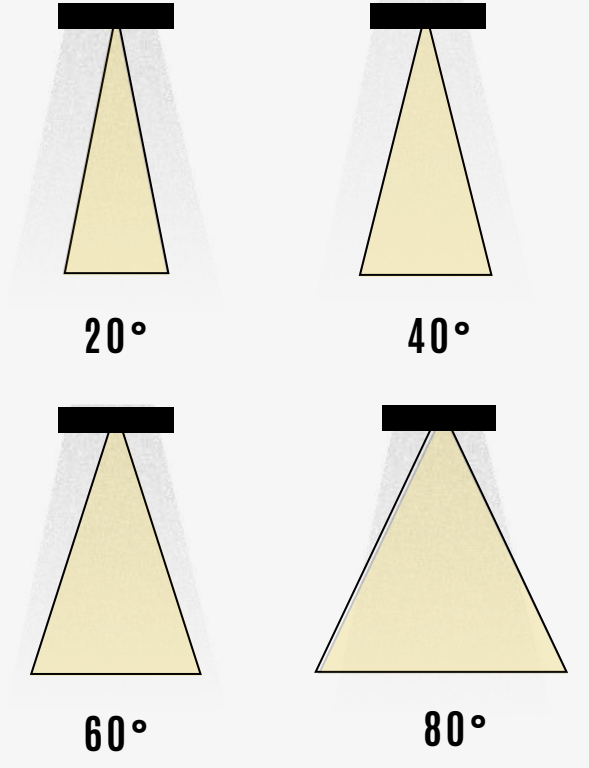

TEKNİK ÇİZİM

Işık Rengi / Light Color

Kod	Model	Güç	Lümen	CRI	Uzunluk	Genişlik A	Genişlik B
GO.DA.DU.7504	018.XXXX	18 w	975 lm	>80	570 mm	120 mm	140 mm
	018.XXXX	18 w	975 lm	>80	450 mm	120 mm	140 mm

Lümen değerleri 4000 kelvin led kart üzerinden hesaplanmıştır.