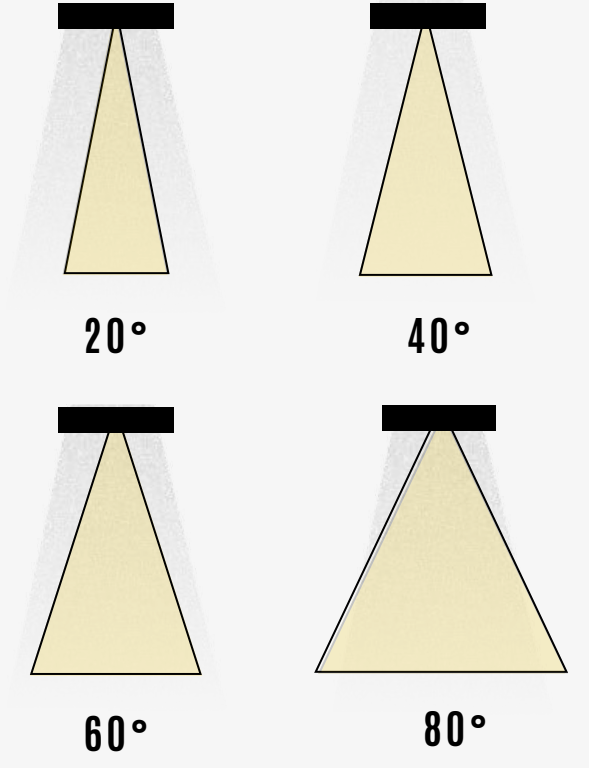

TEKNİK ÇİZİM

Işık Rengi / Light Color

Kod	Model	Güç	Lümen	CRI	Uzunluk	Genişlik A	Genişlik B
GO.DA.ZE.6001	060.XXXX	8 w	880 lm	>80	60 mm	100 mm	60 mm
	080.XXXX	8 w	880 lm	>80	80 mm	100 mm	60 mm
	100.XXXX	8 w	880 lm	>80	100 mm	100 mm	60 mm
	140.XXXX	8 w	880 lm	>80	140 mm	100 mm	60 mm
	200.XXXX	8 w	880 lm	>80	200 mm	100 mm	60 mm

Lümen değerleri 4000 kelvin led kart üzerinden hesaplanmıştır.