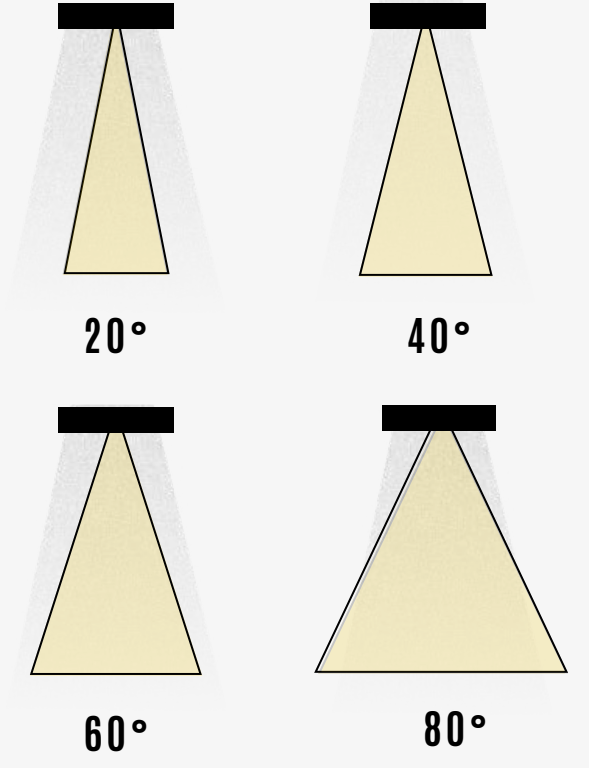

TEKNİK ÇİZİM

Işık Rengi / Light Color

Kod	Model	Güç	Lümen	CRI	Uzunluk	Genişlik A	Genişlik B
GO.DA.ZE.7011	060.XXXX	8 w	880 lm	>80	2000 mm	120 mm	80 mm
	080.XXXX	8 w	880 lm	>80	3000 mm	120 mm	80 mm
	100.XXXX	8 w	880 lm	>80	4000 mm	120 mm	80 mm
	140.XXXX	8 w	880 lm	>80	5000 mm	120 mm	80 mm
	200.XXXX	8 w	880 lm	>80	6000 mm	120 mm	80 mm

Lümen değerleri 4000 kelvin led kart üzerinden hesaplanmıştır.