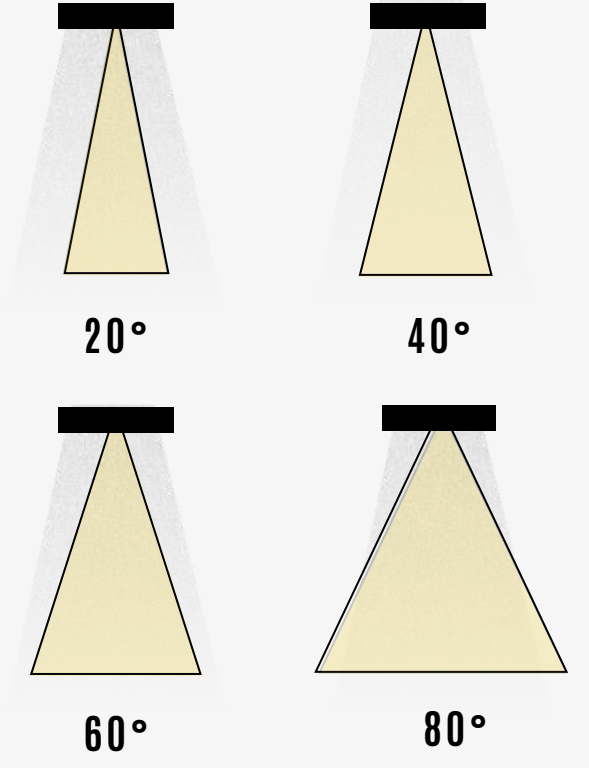

TEKNİK ÇİZİM

Işık Rengi / Light Color

Kod	Model	Güç	Lümen	CRI	Uzunluk	Genişlik A	Genişlik B
GO.DA.ZE.6701	007.XXXX	7 w	800 lm	>80	180 mm	61 mm	74 mm
	014.XXXX	14 w	1600 lm	>80	340 mm	61 mm	74 mm
	043.XXXX	43 w	4800 lm	>80	970 mm	61 mm	74 mm

Lümen değerleri 4000 kelvin led kart üzerinden hesaplanmıştır.