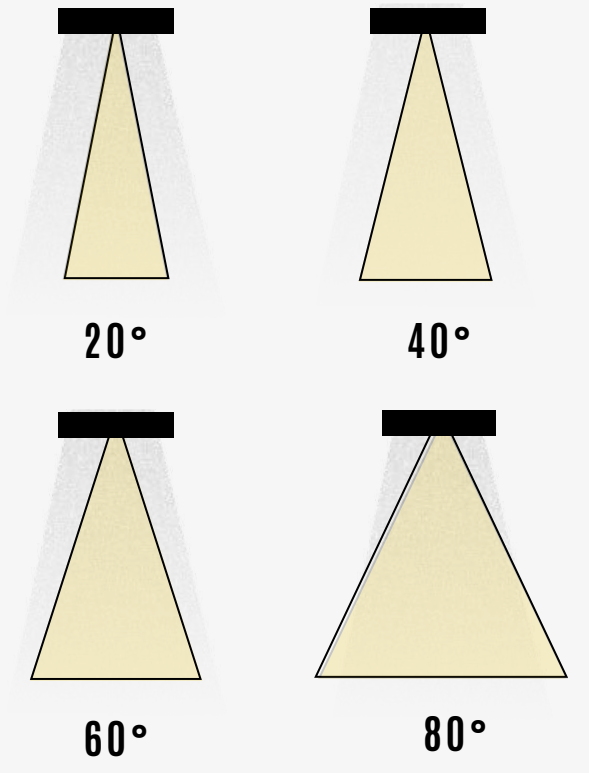

TEKNİK ÇİZİM

Işık Rengi / Light Color

Kod	Model	Güç	Lümen	CRI	Uzunluk	Genişlik A	Genişlik B
GO.DA.ZE.6015	060.XXXX	8 w	880 lm	>80	60 mm	100 mm	60 mm
	080.XXXX	8 w	880 lm	>80	80 mm	100 mm	60 mm
	100.XXXX	8 w	880 lm	>80	100 mm	100 mm	60 mm
	140.XXXX	8 w	880 lm	>80	140 mm	100 mm	60 mm
	200.XXXX	8 w	880 lm	>80	200 mm	100 mm	60 mm

Lümen değerleri 4000 kelvin led kart üzerinden hesaplanmıştır.