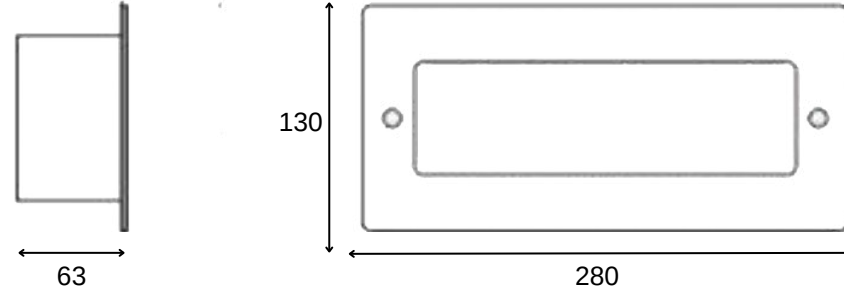

TEKNİK ÇİZİM