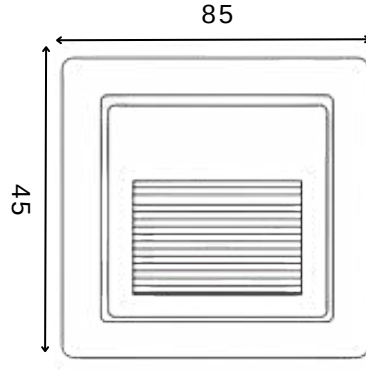

TEKNİK ÇİZİM