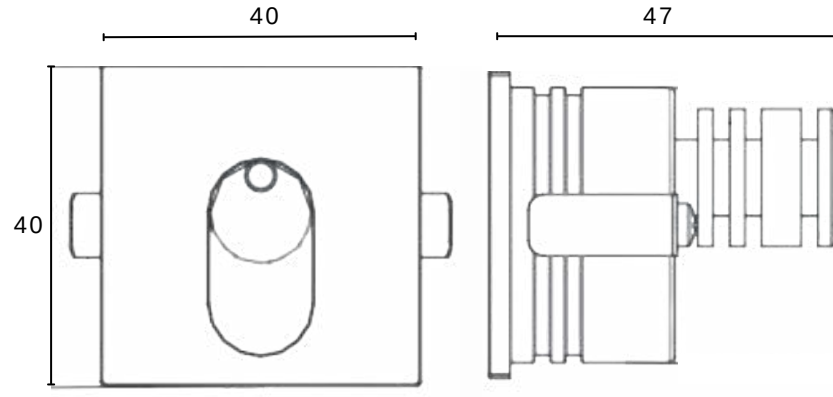

TEKNİK ÇİZİM