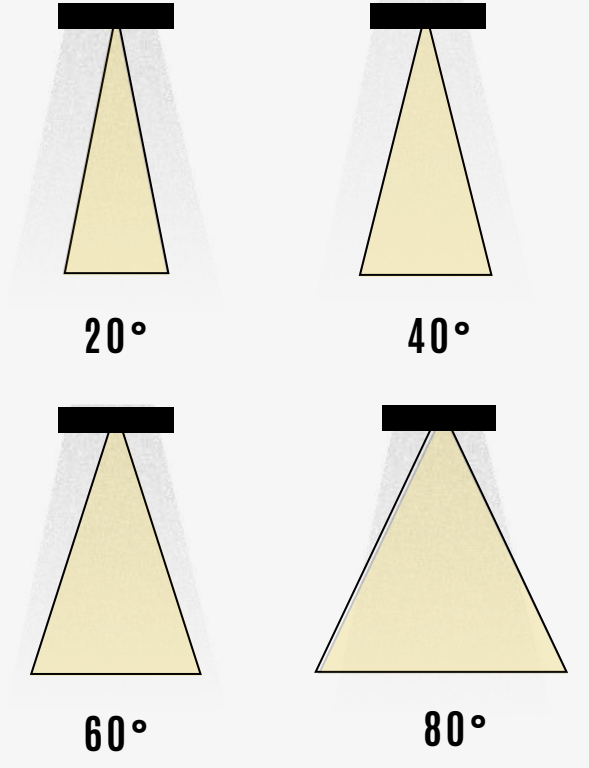

TEKNİK ÇİZİM

Işık Rengi / Light Color

Kod	Model	Güç	Lümen	CRI	Uzunluk	Genişlik A	Genişlik B
GO.DA.ZE.6006	060.XXXX	8 w	880 lm	>80	60 mm	100 mm	60 mm
	080.XXXX	8 w	880 lm	>80	80 mm	100 mm	60 mm
	100.XXXX	8 w	880 lm	>80	100 mm	100 mm	60 mm
	140.XXXX	8 w	880 lm	>80	140 mm	100 mm	60 mm
	200.XXXX	8 w	880 lm	>80	200 mm	100 mm	60 mm

Lümen değerleri 4000 kelvin led kart üzerinden hesaplanmıştır.