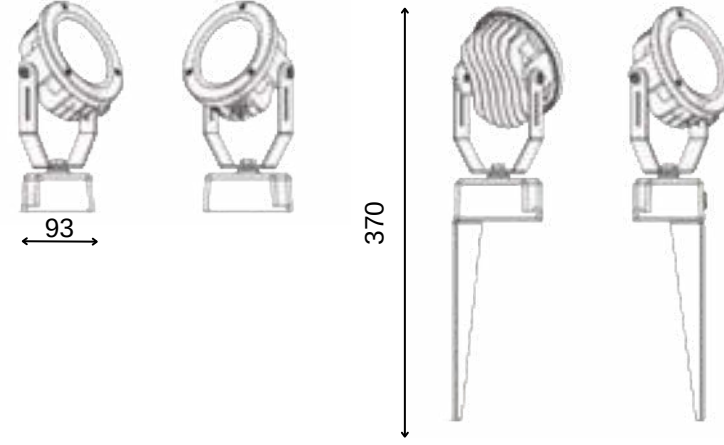

TEKNİK ÇİZİM