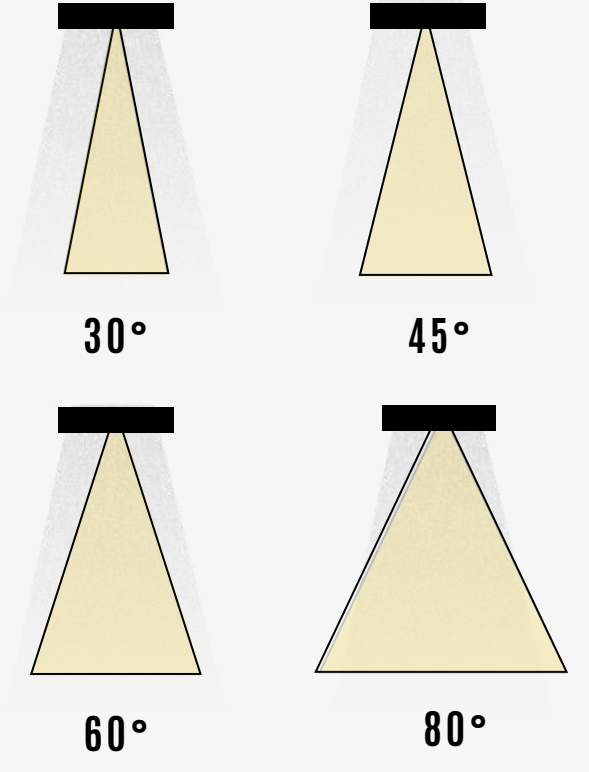

TEKNİK ÇİZİM

Işık Rengi / Light Color

Kod	Model	Güç	Lümen	CRI	Uzunluk	Genişlik	Yükseklik
GO.DA.ZE.7302	006.XXXX	6 w	720 lm	>80	130 mm	108 mm	210 mm
	024.XXXX	24 w	2880 lm	>80	197 mm	160 mm	300 mm
	054.XXXX	18 w	5940 lm	>80	240 mm	200 mm	365 mm
	108.XXXX	108 w	12960lm	>80	240 mm	200 mm	365 mm

Lümen değerleri 4000 kelvin led kart üzerinden hesaplanmıştır.