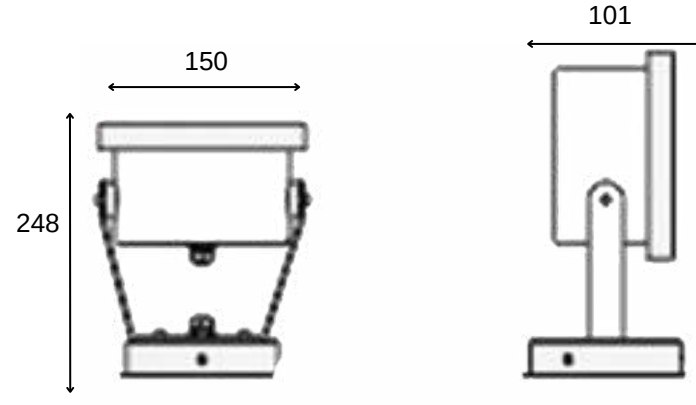

TEKNİK ÇİZİM