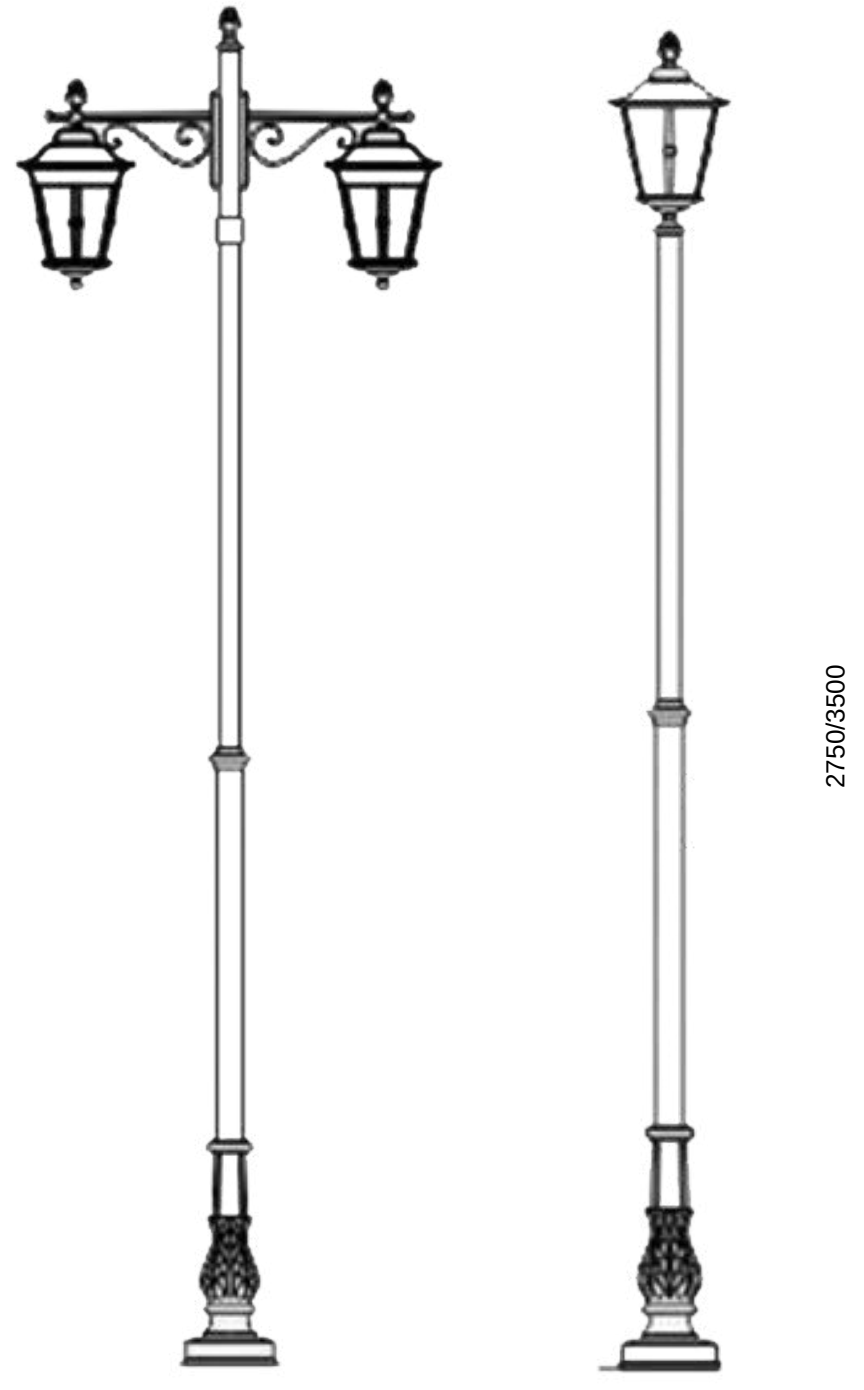

TEKNİK ÇİZİM

Işık Rengi / Light Color

Kod	Model	Güç	Lümen	CRI	Uzunluk	Genişlik A	Genişlik B
GO.DA.ZE.7003	027.XXXX	27 w	1460 lm	>80	2750 mm	328 mm	480 mm
	027.XXXX	27 w	1460 lm	>80	2750 mm	328 mm	480 mm
	054.XXXX	27x2 w	2920 lm	>80	3500 mm	328 mm	480 mm
	071.XXXX	27x3 w	4380 lm	>80	3500 mm	328 mm	480 mm

Lümen değerleri 4000 kelvin led kart üzerinden hesaplanmıştır.