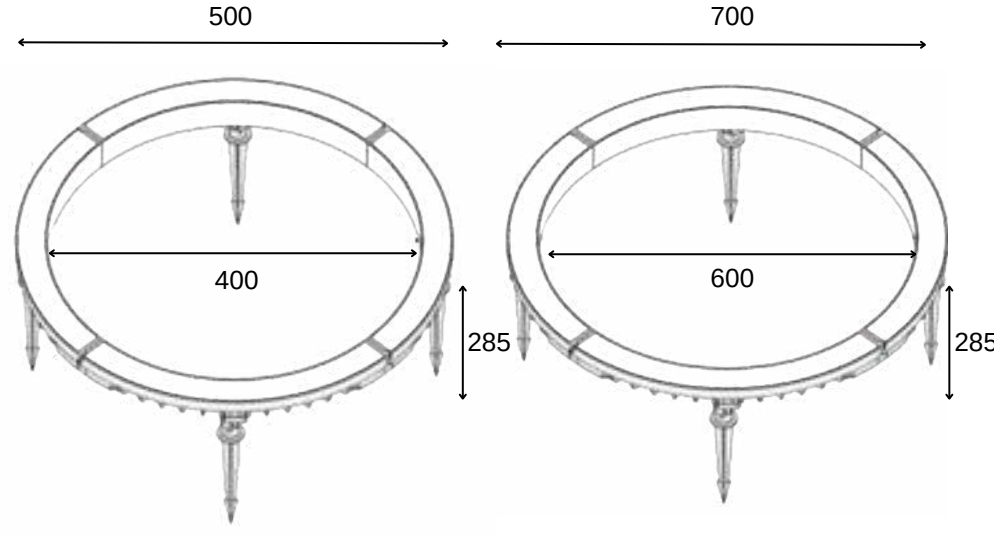

TEKNİK ÇİZİM

Işık Rengi / Light Color

Kod	Model	Güç	Lümen	CRI	Ürün Çapı	Genişlik	Yükseklik
GO.DA.ZE. 5007	048.XXXX	48 w	6700 lm	>80	500 mm	-mm	285 mm
					700 mm	-mm	285 mm

Lümen değerleri 4000 kelvin led kart üzerinden hesaplanmıştır.