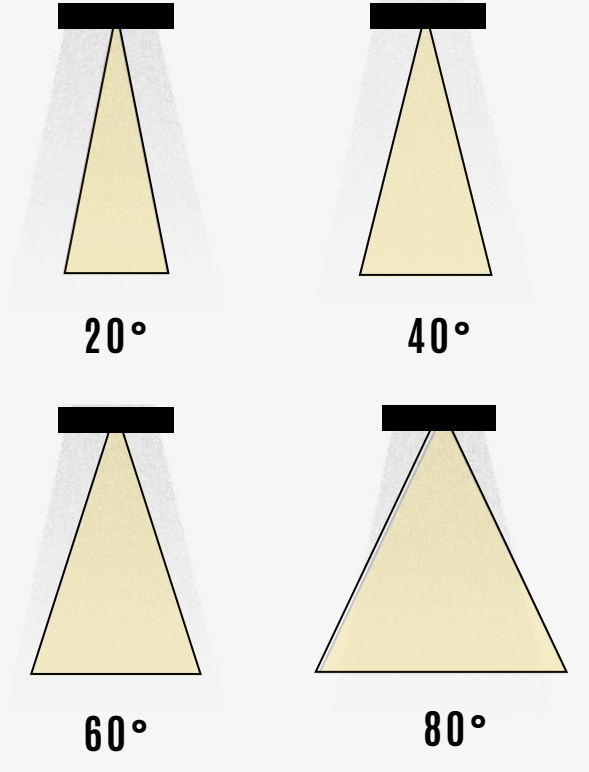

TEKNİK ÇİZİM

Işık Rengi / Light Color

Kod	Model	Güç	Lümen	CRI	Uzunluk	Genişlik A	Genişlik B
GO.DA.ZE.6007	008.XXXX	8 w	960 lm	>80	450 mm	200 mm	200 mm
	016.XXXX	16 w	1920 lm	>80	650 mm	200 mm	200 mm

Lümen değerleri 4000 kelvin led kart üzerinden hesaplanmıştır.