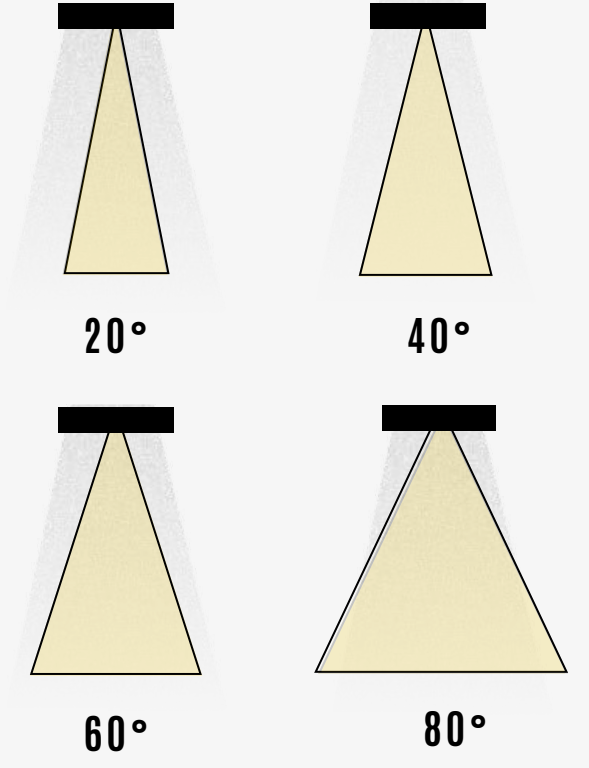

TEKNİK ÇİZİM

Işık Rengi / Light Color

Kod	Model	Güç	Lümen	CRI	Uzunluk	Genişlik A	Genişlik B
GO.DA.ZE.6012	012.XXXX	12 w	1440 lm	>80	800 mm	150 mm	200 mm
	018.XXXX	18 w	2160 lm	>80	800 mm	150 mm	200 mm
	024.XXXX	24 w	2880 lm	>80	1200 mm	150 mm	200 mm

Lümen değerleri 4000 kelvin led kart üzerinden hesaplanmıştır.