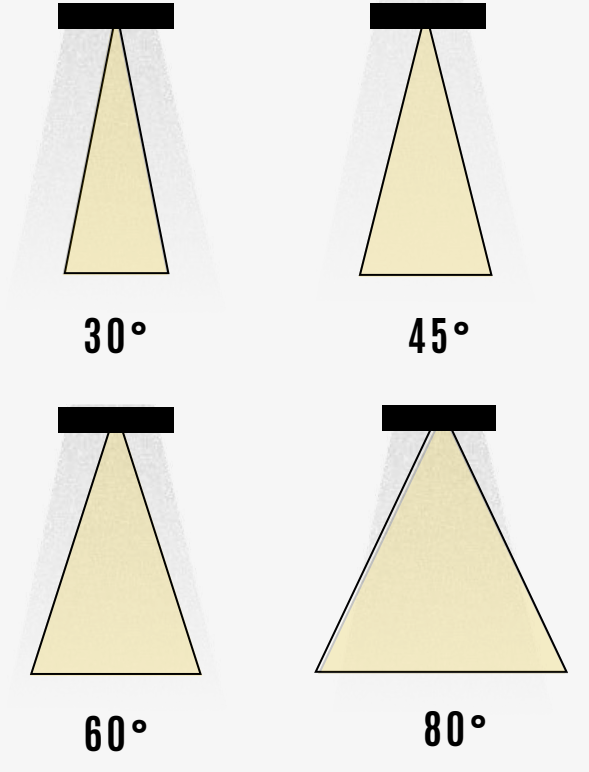

TEKNİK ÇİZİM

Işık Rengi / Light Color

Kod	Model	Güç	Lümen	CRI	Uzunluk	Genişlik	Yükseklik
GO.DA.DU.7501	006.XXXX	6 w	720 lm	>80	-mm	60 mm	100 mm
	018.XXXX	18 w	2160 lm	>80	-mm	90 mm	140 mm
	024.XXXX	24 w	2880 lm	>80	-mm	120 mm	170 mm
	030.XXXX	30 w	3600 lm	>80	-mm	150 mm	210 mm
	036.XXXX	36 w	3960 lm	>80	-mm	150 mm	280 mm