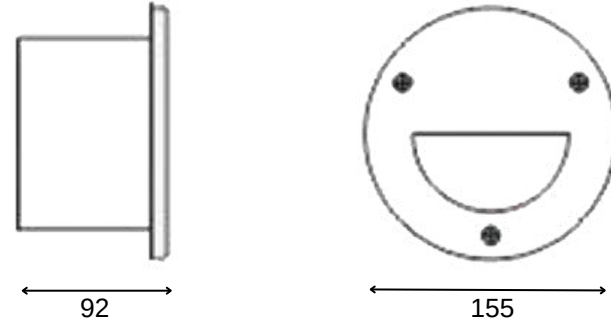

TEKNİK ÇİZİM