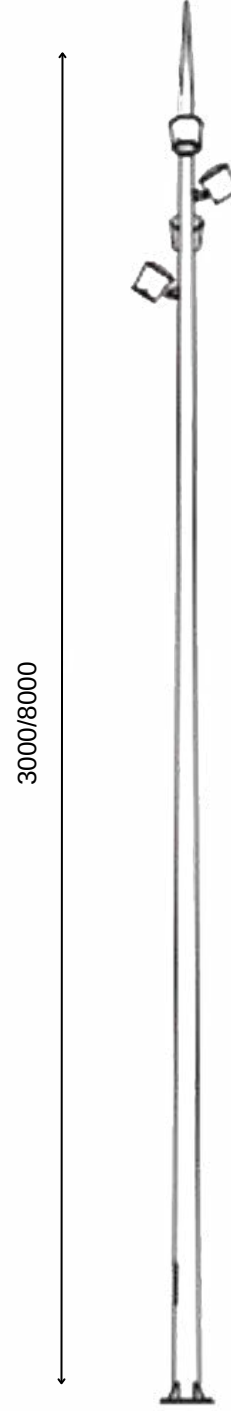

TEKNİK ÇİZİM