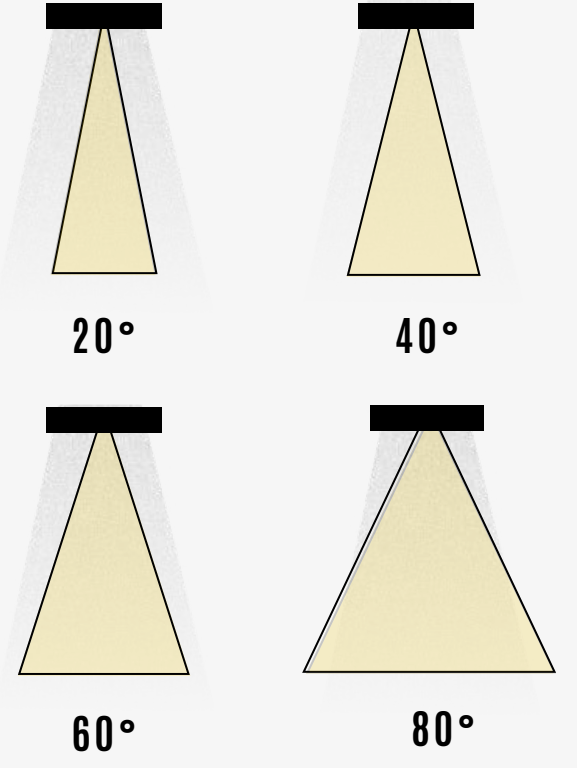

TEKNİK ÇİZİM

Işık Rengi / Light Color

Kod

Model

Güç

Lümen

CRI

Uzunluk

Genişlik

Yükseklik

GO.DA.ZE.7009

035.XXXX

35 w

3850 lm

>80

4000 mm

148 mm

148 mm

Lümen değerleri 4000 kelvin led kart üzerinden hesaplanmıştır.