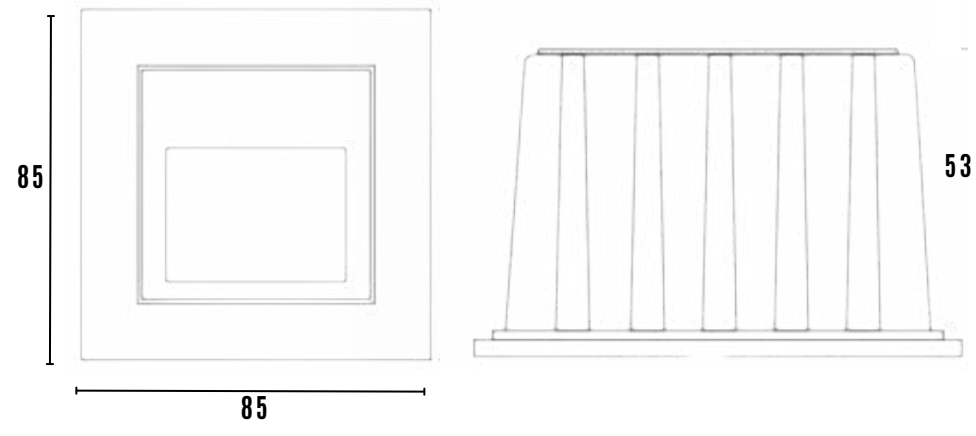

TEKNİK ÇİZİM

Işık Rengi / Light Color

Kod	Model	Güç	Lümen	CRI	Uzunluk	Genişlik A	Genişlik B
GO.IA.DU.5004	001.XXXX	1 w	100 lm	>80	53 mm	85 mm	85 mm
	002.XXXX	2 w	200 lm	>80	53 mm	85 mm	85 mm
	003.XXXX	3 w	300 lm	>80	53 mm	85 mm	85 mm
	005.XXXX	5 w	500 lm	>80	53 mm	85 mm	85 mm

Lümen değerleri 4000 kelvin led kart üzerinden hesaplanmıştır.
IP65 ürün detayları için teknik bilgi isteyiniz.