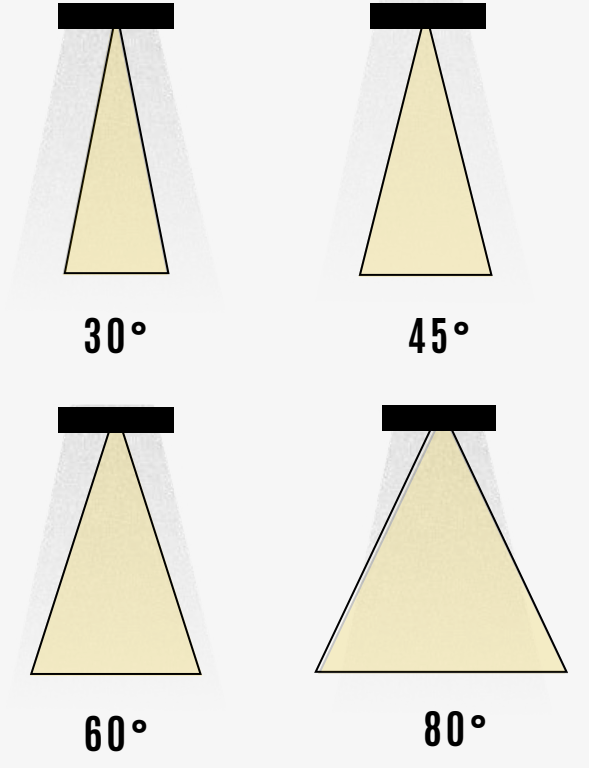

TEKNİK ÇİZİM

Işık Rengi / Light Color

Kod	Model	Güç	Lümen	CRI	Uzunluk	Genişlik	Yükseklik
GO.DA.ZE.7301	003.XXXX	3 w	360 lm	>80	110 mm	66 mm	125 mm
	009.XXXX	9 w	1080 lm	>80	170 mm	102 mm	190 mm
	018.XXXX	18 w	2160 lm	>80	225 mm	127 mm	235 mm