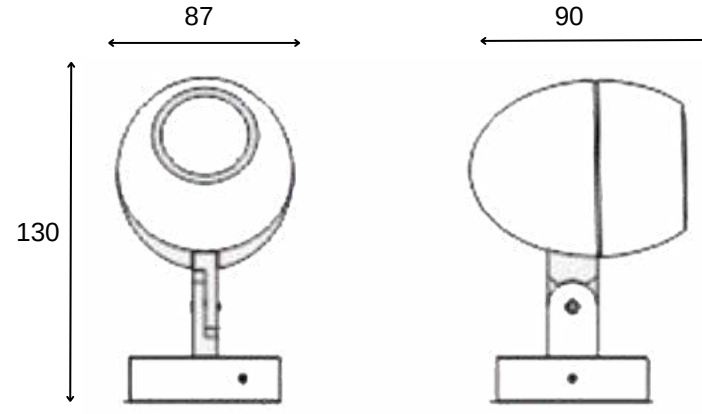

TEKNİK ÇİZİM