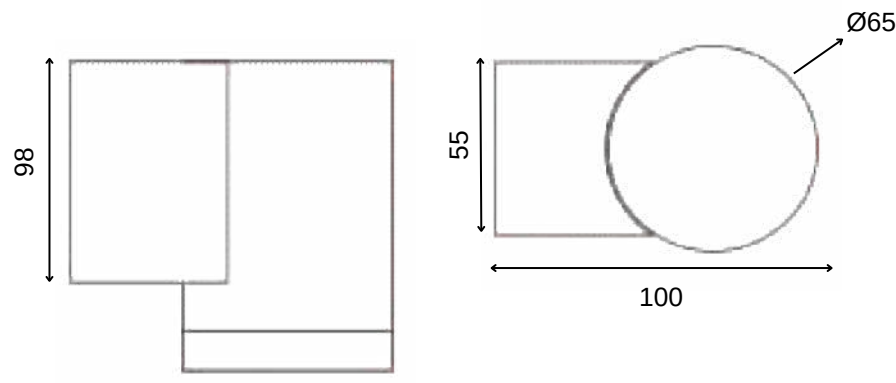

TEKNİK ÇİZİM