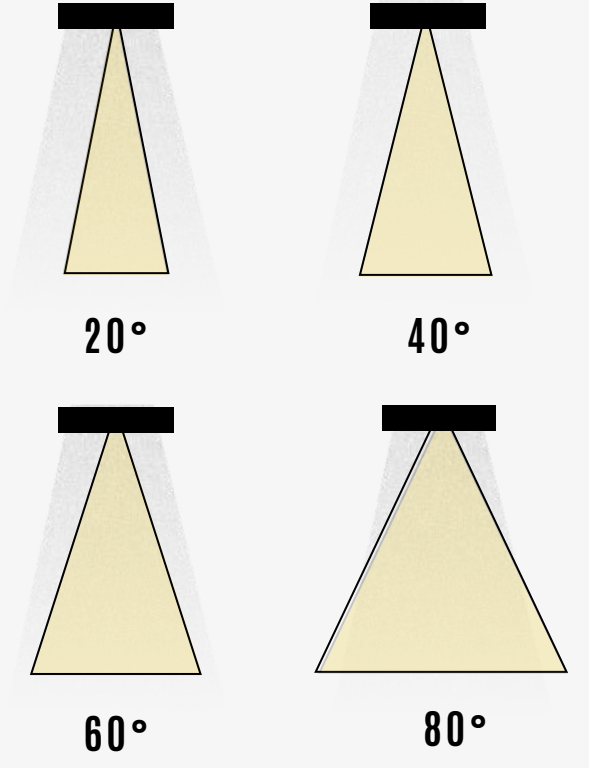

TEKNİK ÇİZİM

Işık Rengi / Light Color

Kod	Model	Güç	Lümen	CRI	Uzunluk	Genişlik A	Genişlik B
GO.DA.ZE.7007	027.XXXX	27 w	3240 lm	>80	2500 mm	200 mm	200 mm
	054.XXXX	54 w	6480 lm	>80	4500 mm	200 mm	200 mm

Lümen değerleri 4000 kelvin led kart üzerinden hesaplanmıştır.