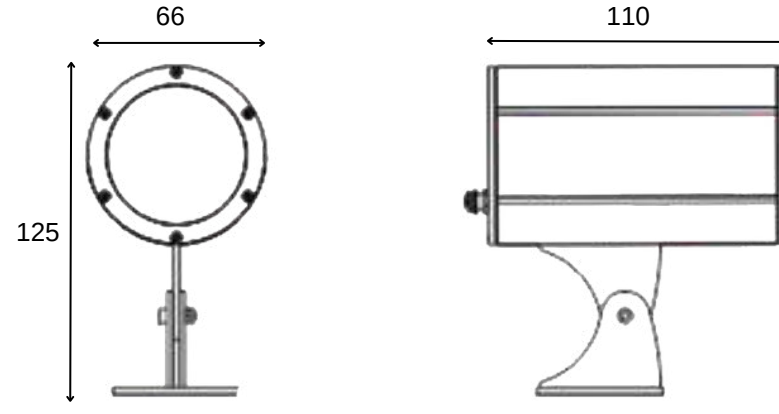

TEKNİK ÇİZİM

Işık Rengi / Light Color

Kod	Model	Güç	Lümen	CRI	Uzunluk	Genişlik	Yükseklik
GO.DA.ZE.7301	003.XXXX	3 w	360 lm	>80	110 mm	66 mm	125 mm
	009.XXXX	9 w	1080 lm	>80	170 mm	102 mm	190 mm
	018.XXXX	18 w	2160 lm	>80	225 mm	127 mm	235 mm