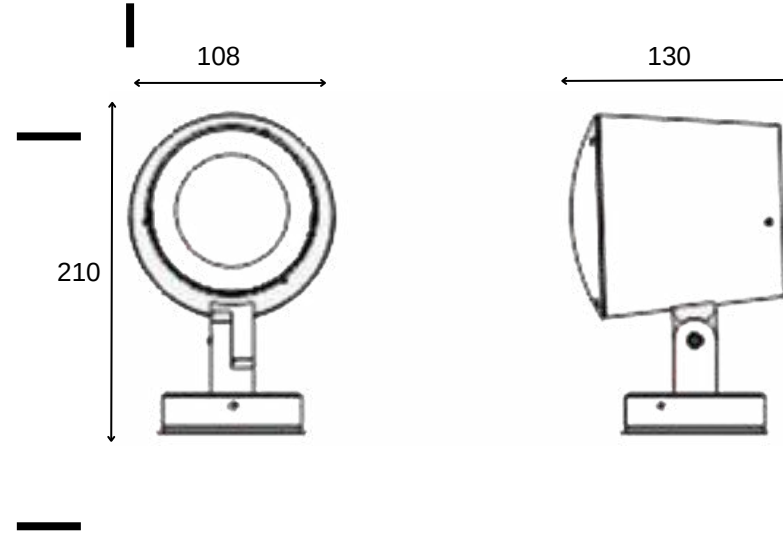

TEKNİK ÇİZİM

Işık Rengi / Light Color

Kod	Model	Güç	Lümen	CRI	Uzunluk	Genişlik	Yükseklik
GO.DA.ZE.7302	006.XXXX	6 w	720 lm	>80	130 mm	108 mm	210 mm
	024.XXXX	24 w	2880 lm	>80	197 mm	160 mm	300 mm
	054.XXXX	18 w	5940 lm	>80	240 mm	200 mm	365 mm
	108.XXXX	108 w	12960lm	>80	240 mm	200 mm	365 mm

Lümen değerleri 4000 kelvin led kart üzerinden hesaplanmıştır.