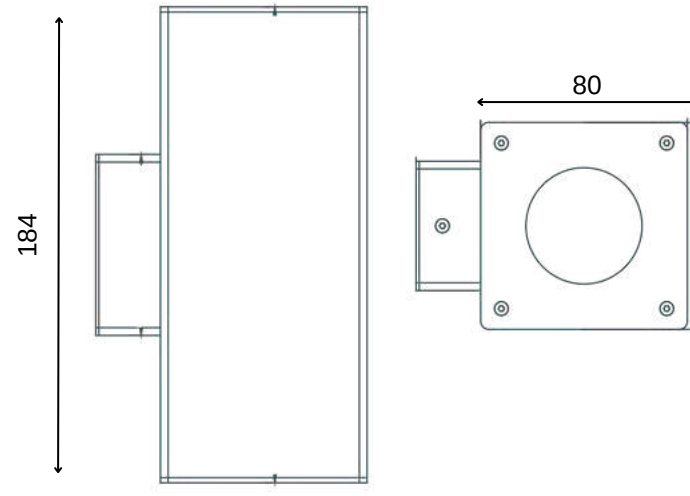

TEKNİK ÇİZİM