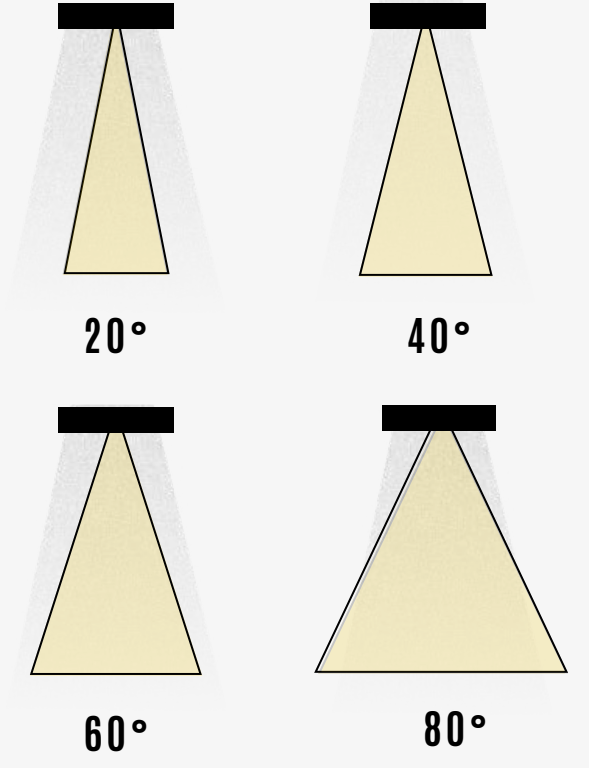

TEKNİK ÇİZİM

Işık Rengi / Light Color

Kod

Model

Güç

Lümen

CRI

Uzunluk

Genişlik

Yükseklik

GO.DA.YZ.6801

009.XXXX

9 w

540 lm

>80

1000 mm

6 mm

12 mm

Lümen değerleri 4000 kelvin led kart üzerinden hesaplanmıştır.
Maksimum uzunluk 10 metre olabilir.