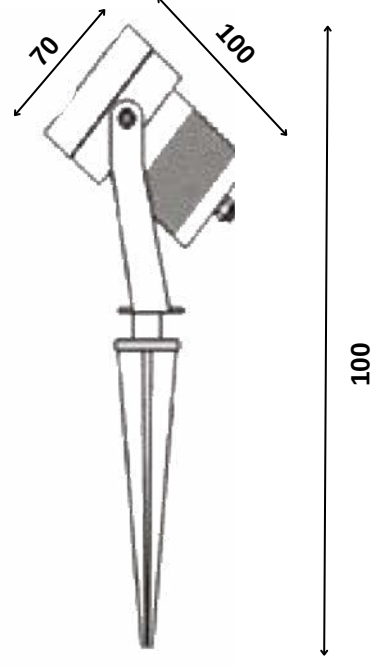

TEKNİK ÇİZİM