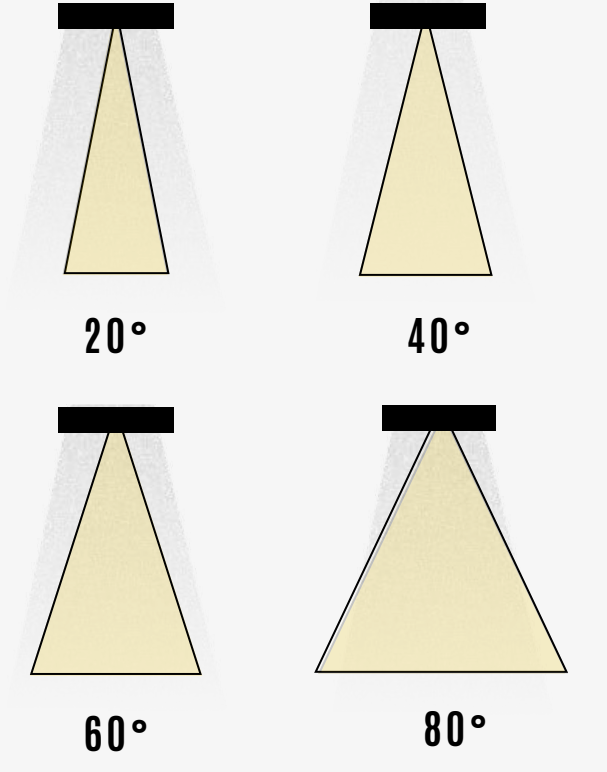

TEKNİK ÇİZİM

Işık Rengi / Light Color

Kod	Model	Güç	Lümen	CRI	Uzunluk	Genişlik A	Genişlik B
GO.DA.ZE.6005	060.XXXX	8 w	880 lm	>80	60 mm	100 mm	60 mm
	080.XXXX	8 w	880 lm	>80	80 mm	100 mm	60 mm
	100.XXXX	8 w	880 lm	>80	100 mm	100 mm	60 mm
	140.XXXX	8 w	880 lm	>80	140 mm	100 mm	60 mm
	200.XXXX	8 w	880 lm	>80	200 mm	100 mm	60 mm

Lümen değerleri 4000 kelvin led kart üzerinden hesaplanmıştır.