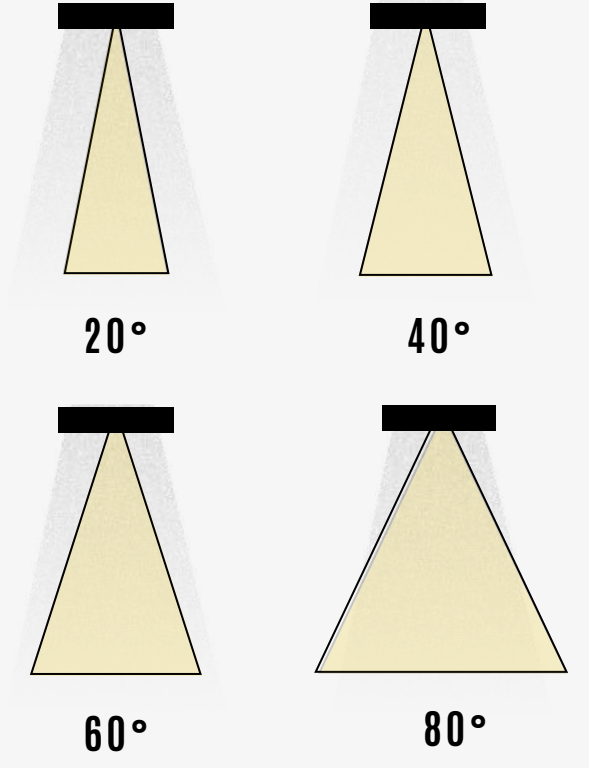

TEKNİK ÇİZİM

Işık Rengi / Light Color

Kod	Model	Güç	Lümen	CRI	Uzunluk	Genişlik A	Genişlik B
GO.DA.DU.7506	006.XXXX	6 w	325 lm	>80	305 lm	227 mm	342 mm
	009.XXXX	9 w	445 lm	>80	408 lm	370 mm	342 mm

Lümen değerleri 4000 kelvin led kart üzerinden hesaplanmıştır.