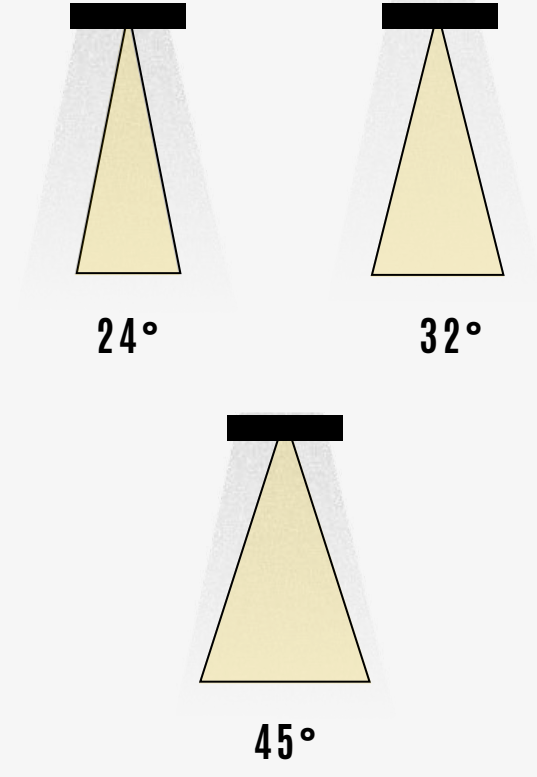

TEKNİK ÇİZİM

Işık Rengi / Light Color

Kod	Model	Güç	Lümen	CRI	Uzunluk	Genişlik	Yükseklik
GO.DA.ZE. 5013	005.XXXX	5 w	450 lm	>80	370 mm	93 mm	93 mm
	007.XXXX	7 w	630 lm	>80	370 mm	93 mm	93 mm
	009.XXXX	9 w	810 lm	>80	370 mm	93 mm	93 mm

Lümen değerleri 4000 kelvin led kart üzerinden hesaplanmıştır.