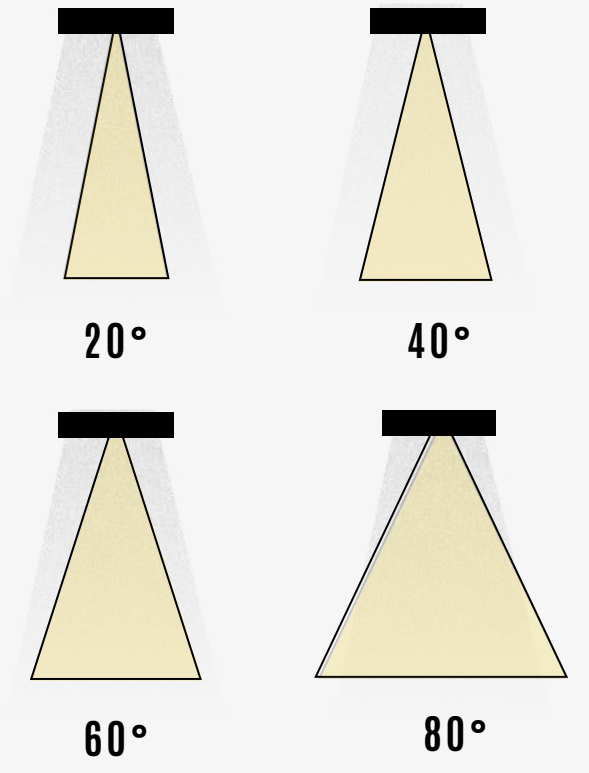

TEKNİK ÇİZİM

Işık Rengi / Light Color

Kod	Model	Güç	Lümen	CRI	Uzunluk	Genişlik A	Genişlik B
GO.DA.ZE.7005	084.XXXX	38 w	4560 lm	>80	3000 mm	400 mm	60 mm
	084.XXXX	38x2 w	9120 lm	>80	5000 mm	400 mm	60 mm
	123.XXXX	96 w	11520 lm	>80	6000 mm	450 mm	60 mm
	123.XXXX	96x2 w	2x11520 lm	>80	8000 mm	450 mm	60 mm
	144.XXXX	123 w	14760 lm	>80	9000 mm	520 mm	60 mm
	144.XXXX	123x2 w	2x14760 lm	>80	12000 mm	520 mm	60 mm

Lümen değerleri 4000 kelvin led kart üzerinden hesaplanmıştır.