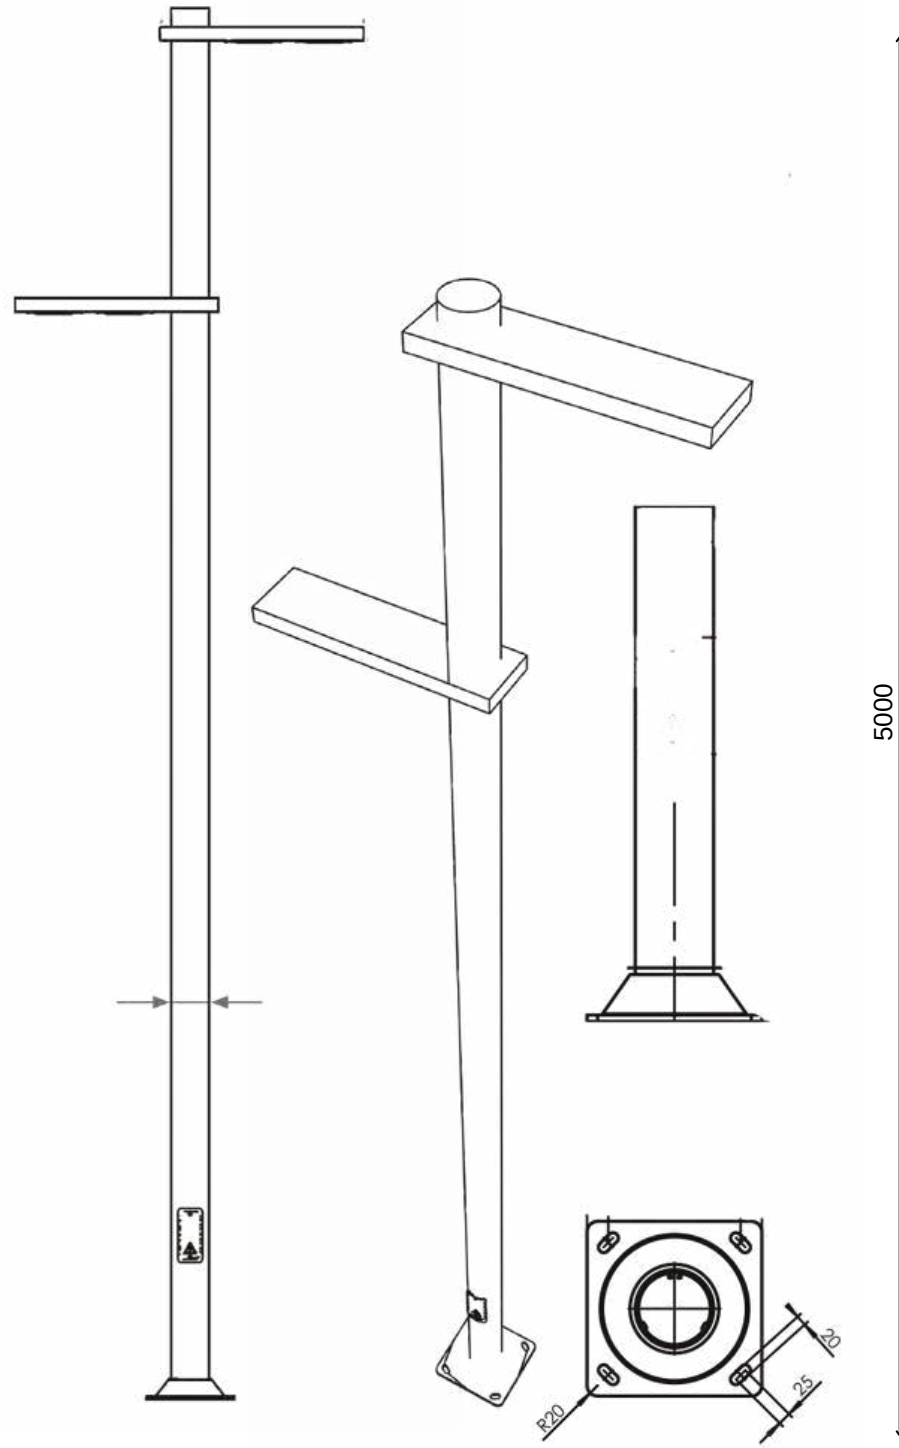

TEKNİK ÇİZİM

Kod

Model

Güç

Lümen

CRI

Uzunluk

Genişlik

Yükseklik

GO.DA.ZE.7008

235.XXXX

2x35 w

7700 lm

>80

5000 mm

148 mm

148 mm

Lümen değerleri 4000 kelvin led kart üzerinden hesaplanmıştır.