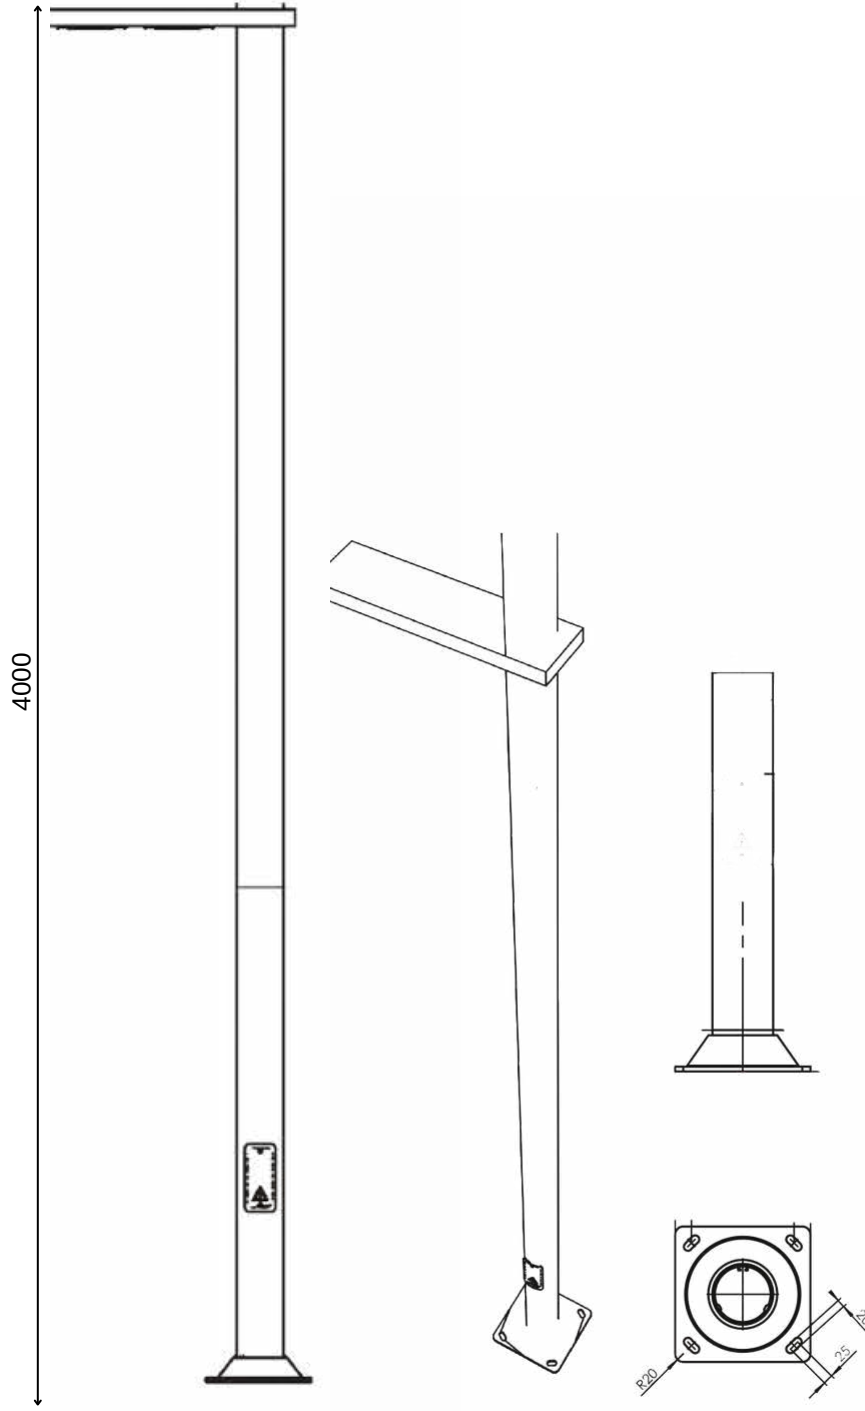

TEKNİK ÇİZİM

Işık Rengi / Light Color

Kod

Model

Güç

Lümen

CRI

Uzunluk

Genişlik

Yükseklik

GO.DA.ZE.7009

035.XXXX

35 w

3850 lm

>80

4000 mm

148 mm

148 mm

Lümen değerleri 4000 kelvin led kart üzerinden hesaplanmıştır.