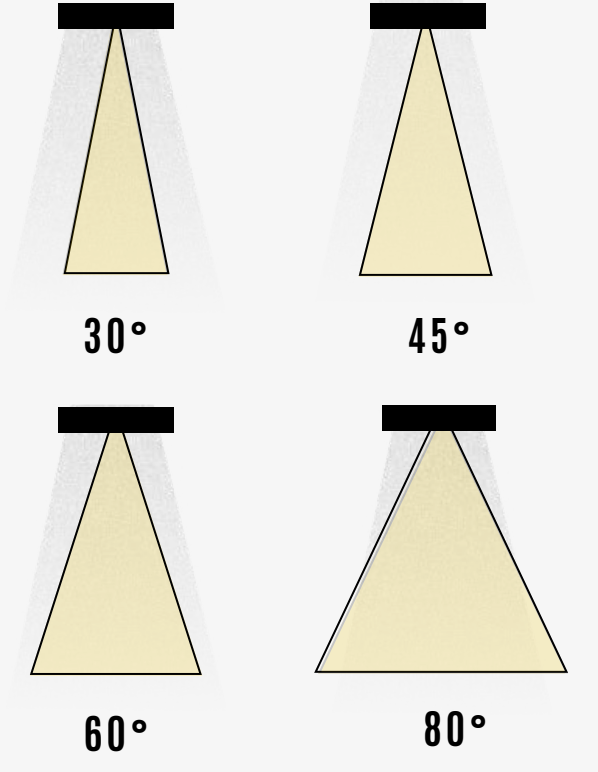

TEKNİK ÇİZİM

Işık Rengi / Light Color

Kod	Model	Güç	Lümen	CRI	Uzunluk	Genişlik	Yükseklik
GO.DA.ZE.7305	008.XXXX	8 w	960 lm	>80	105 mm	90 mm	130 mm
	018.XXXX	18 w	2160 lm	>80	120 mm	150 mm	190 mm
	024.XXXX	24 w	2880 lm	>80	135 mm	170 mm	210 mm
	032.XXXX	32 w	3840 lm	>80	150 mm	200 mm	240 mm

Lümen değerleri 4000 kelvin led kart üzerinden hesaplanmıştır.