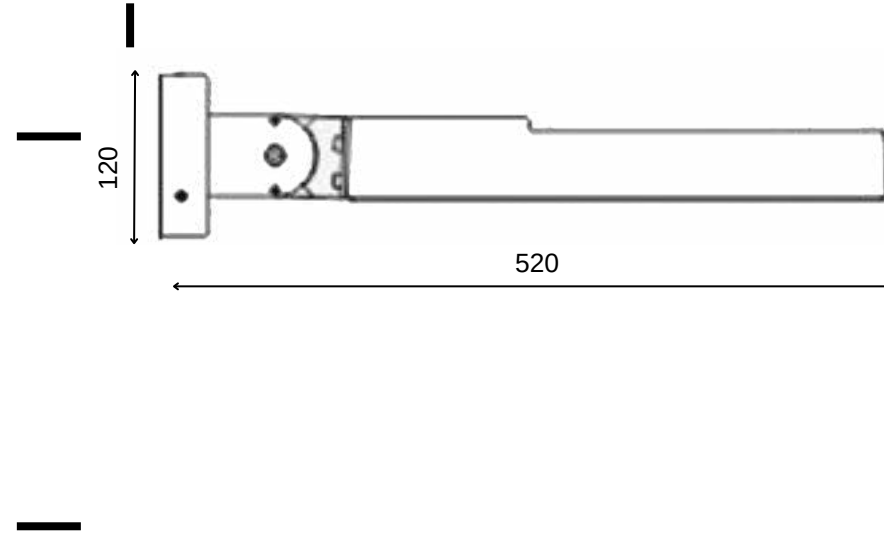

TEKNİK ÇİZİM

Işık Rengi / Light Color

Kod	Model	Güç	Lümen	CRI	Uzunluk	Genişlik A	Genişlik B
GO.DA.DU.7507	038.XXXX	38 w	4560 lm	>80	120 mm	400 mm	250 mm
	096.XXXX	96 w	11520 lm	>80	120 mm	450 mm	325 mm
	123.XXXX	123 w	14760 lm	>80	120 mm	520 mm	370 mm

Lümen değerleri 4000 kelvin led kart üzerinden hesaplanmıştır.