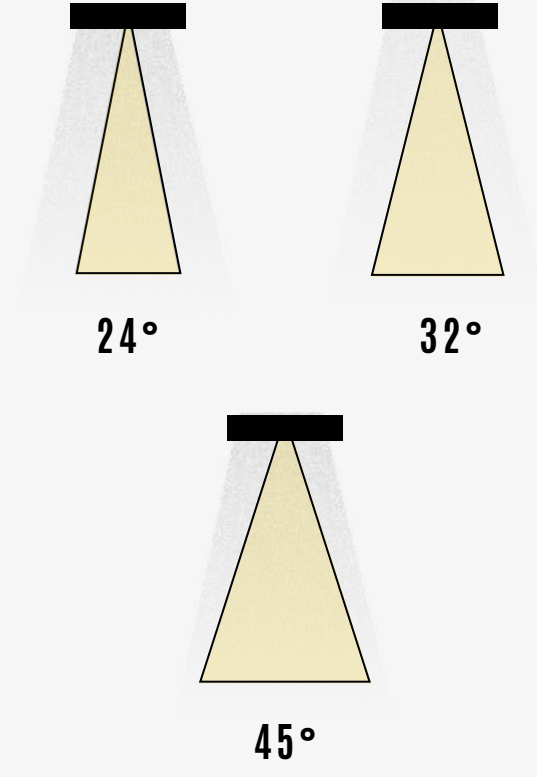

TEKNİK ÇİZİM

Işık Rengi / Light Color

Kod	Model	Güç	Lümen	CRI	Uzunluk	Genişlik	Yükseklik
GO.DA.ZE. 5012	003.XXXX	3 w	270 lm	>80	300 mm	70 mm	100 mm
	005.XXXX	5 w	450 lm	>80	300 mm	70 mm	100 mm

Lümen değerleri 4000 kelvin led kart üzerinden hesaplanmıştır.