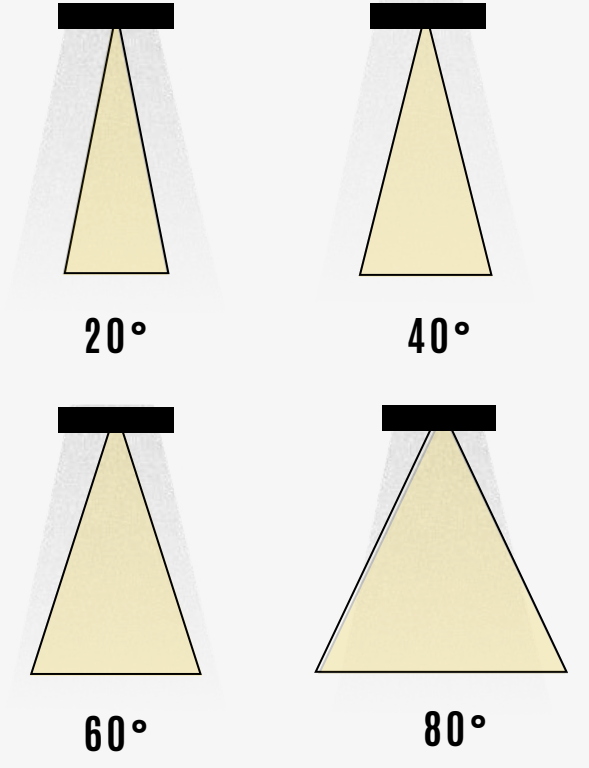

TEKNİK ÇİZİM

Işık Rengi / Light Color

Kod	Model	Güç	Lümen	CRI	Uzunluk	Genişlik A	Genişlik B
GO.DA.ZE.7002	021.XXXX	21 w	2760 lm	>80	3000 mm	200 mm	310 mm
	042.XXXX	21x2 w	5520 lm	>80	4000 mm	200 mm	310 mm
	063.XXXX	21x3 w	8280 lm	>80	5000 mm	200 mm	310 mm
	084.XXXX	21x4 w	11040 lm	>80	7000 mm	200 mm	310 mm

Lümen değerleri 4000 kelvin led kart üzerinden hesaplanmıştır.