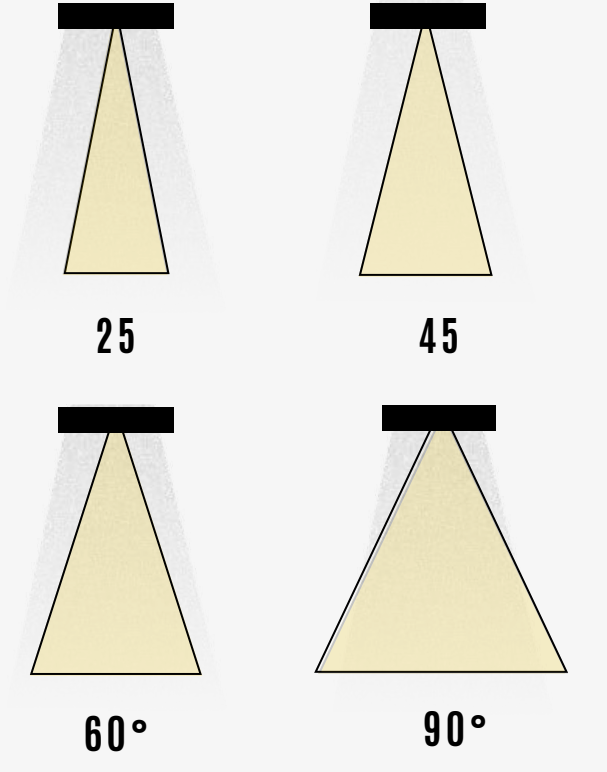

TEKNİK ÇİZİM

Işık Rengi / Light Color

Kod	Model	Güç	Lümen	CRI	Uzunluk	Genişlik	Yükseklik
GO.DA.ZE. 5002	006.XXXX	6 w	325 lm	>80	152 mm	26 mm	110 mm
					170 mm	26 mm	110 mm
					155 mm	46 mm	110 mm

Lümen değerleri 4000 kelvin led kart üzerinden hesaplanmıştır.