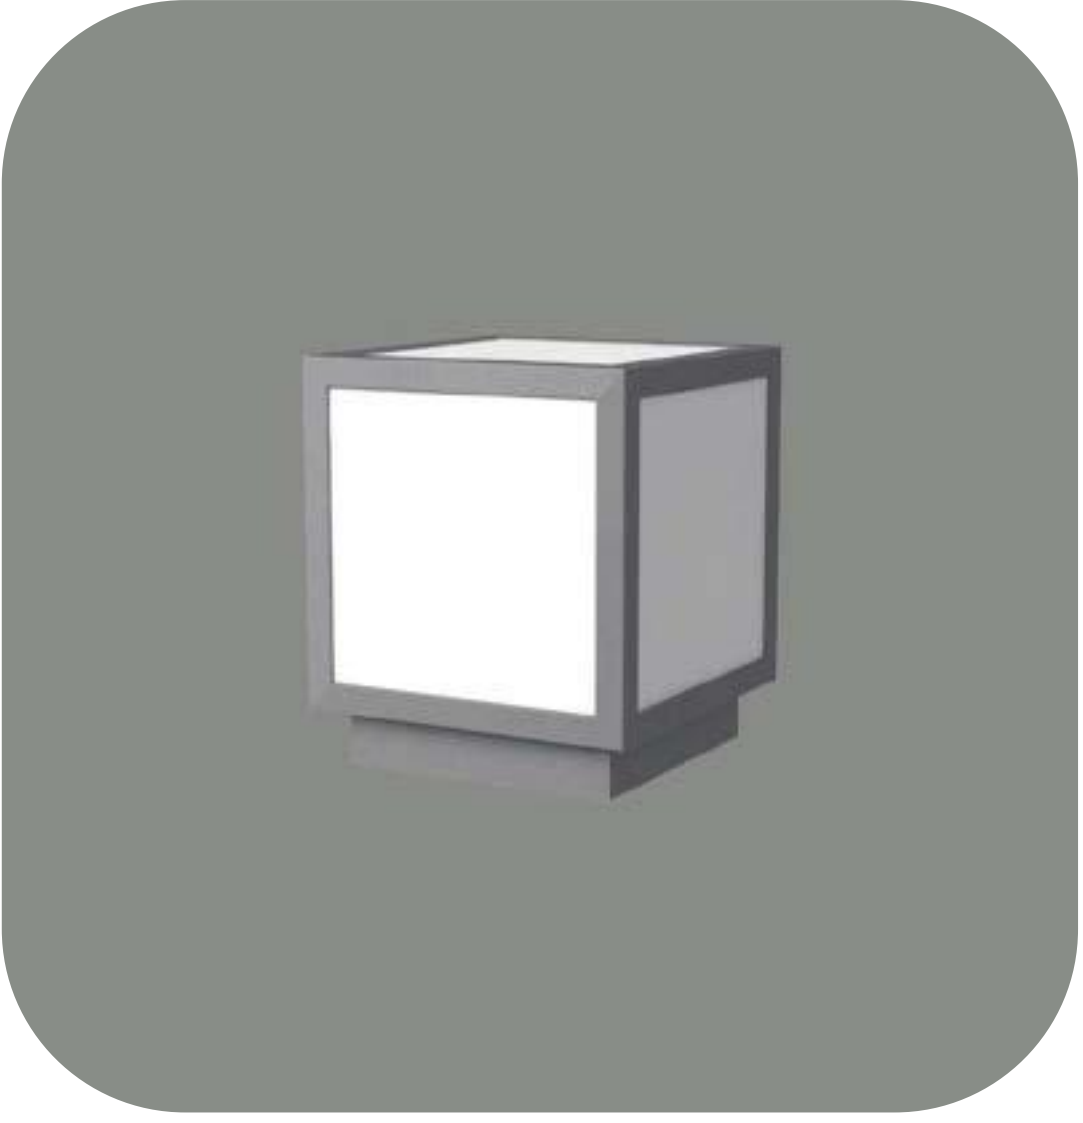

Montaj Alanı: Dış Mekan
Montaj Tipi: Zemin
Işık Kaynağı: E27
Gövde: Alüminyum
Gövde Rengi: Ral XXXX
Optik: Reflektör
IP Derecesi: IP66 IK08
Led: Samsung/Osram
Driver: Tridonic / Osram

TEKNİK ÇİZİM