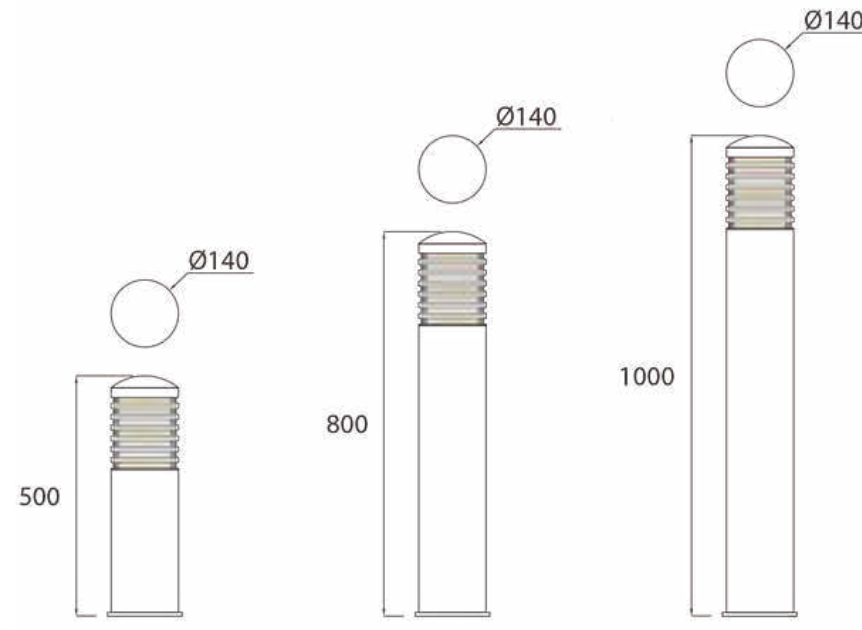

TEKNİK ÇİZİM

Işık Rengi / Light Color

Kod	Model	Güç	Lümen	CRI	Uzunluk	Genişlik A	Genişlik B
GO.DA.ZE.6005	060.XXXX	8 w	880 lm	>80	60 mm	100 mm	60 mm
	080.XXXX	8 w	880 lm	>80	80 mm	100 mm	60 mm
	100.XXXX	8 w	880 lm	>80	100 mm	100 mm	60 mm
	140.XXXX	8 w	880 lm	>80	140 mm	100 mm	60 mm
	200.XXXX	8 w	880 lm	>80	200 mm	100 mm	60 mm

Lümen değerleri 4000 kelvin led kart üzerinden hesaplanmıştır.