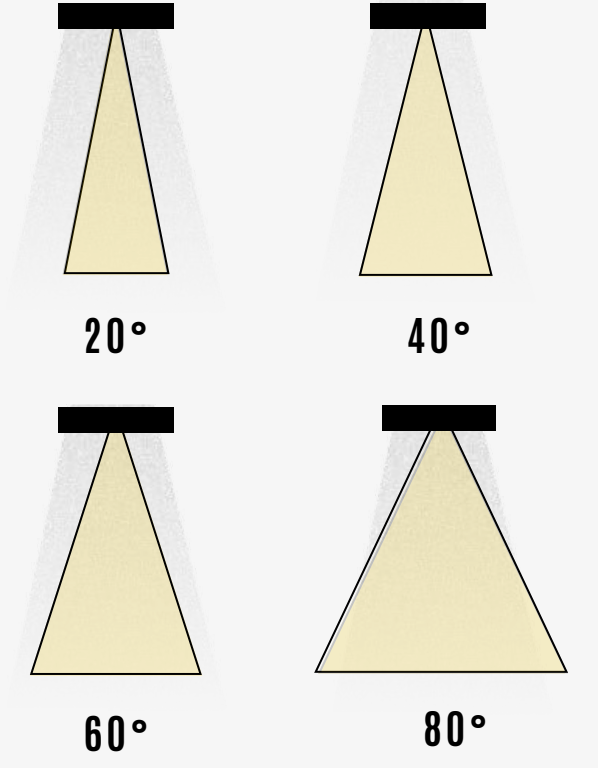

TEKNİK ÇİZİM

Kod	Model	Güç	Lümen	CRI	Uzunluk	Genişlik A	Genişlik B
GO.DA.ZE.6003	060.XXXX	8 w	880 lm	>80	60 mm	100 mm	60 mm
	080.XXXX	8 w	880 lm	>80	80 mm	100 mm	60 mm
	100.XXXX	8 w	880 lm	>80	100 mm	100 mm	60 mm
	140.XXXX	8 w	880 lm	>80	140 mm	100 mm	60 mm
	200.XXXX	8 w	880 lm	>80	200 mm	100 mm	60 mm

Lümen değerleri 4000 kelvin led kart üzerinden hesaplanmıştır.