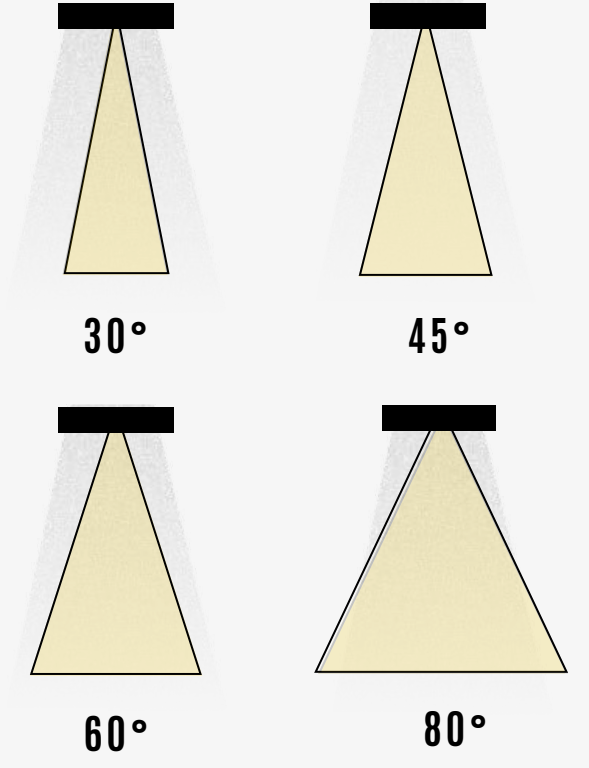

Işık Rengi / Light Color

Kod	Model	Güç	Lümen	CRI	Uzunluk	Genişlik A	Genişlik B
GO.DA.DU.7509	006.XXXX	6 w	720 lm	>80	83 mm	190 mm	-mm
	027.XXXX	27 w	3240 lm	>80	190 mm	440 mm	-mm
	072.XXXX	72 w	8640 lm	>80	240 mm	550 mm	-mm

Lümen değerleri 4000 kelvin led kart üzerinden hesaplanmıştır.