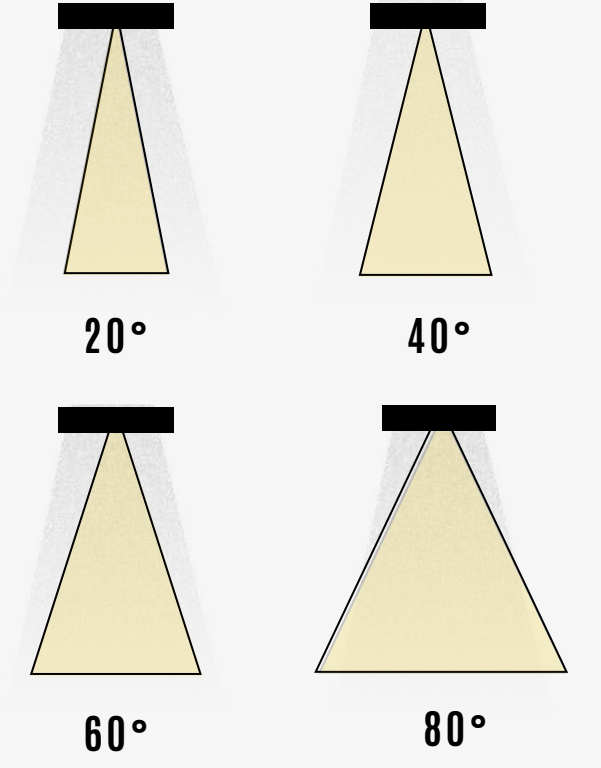

Işık Rengi / Light Color

Kod	Model	Güç	Lümen	CRI	Uzunluk	Genişlik A	Genişlik B
GO.DA.ZE.6011	012.XXXX	12 w	650 lm	>80	800 mm	150 mm	150 mm
	018.XXXX	18 w	975 lm	>80	1000 mm	150 mm	150 mm
	016.XXXX	16 w	865 lm	>80	1200 mm	150 mm	150 mm
	027.XXXX	27 w	1460 lm	>80	1500 mm	150 mm	150 mm

Lümen değerleri 4000 kelvin led kart üzerinden hesaplanmıştır.