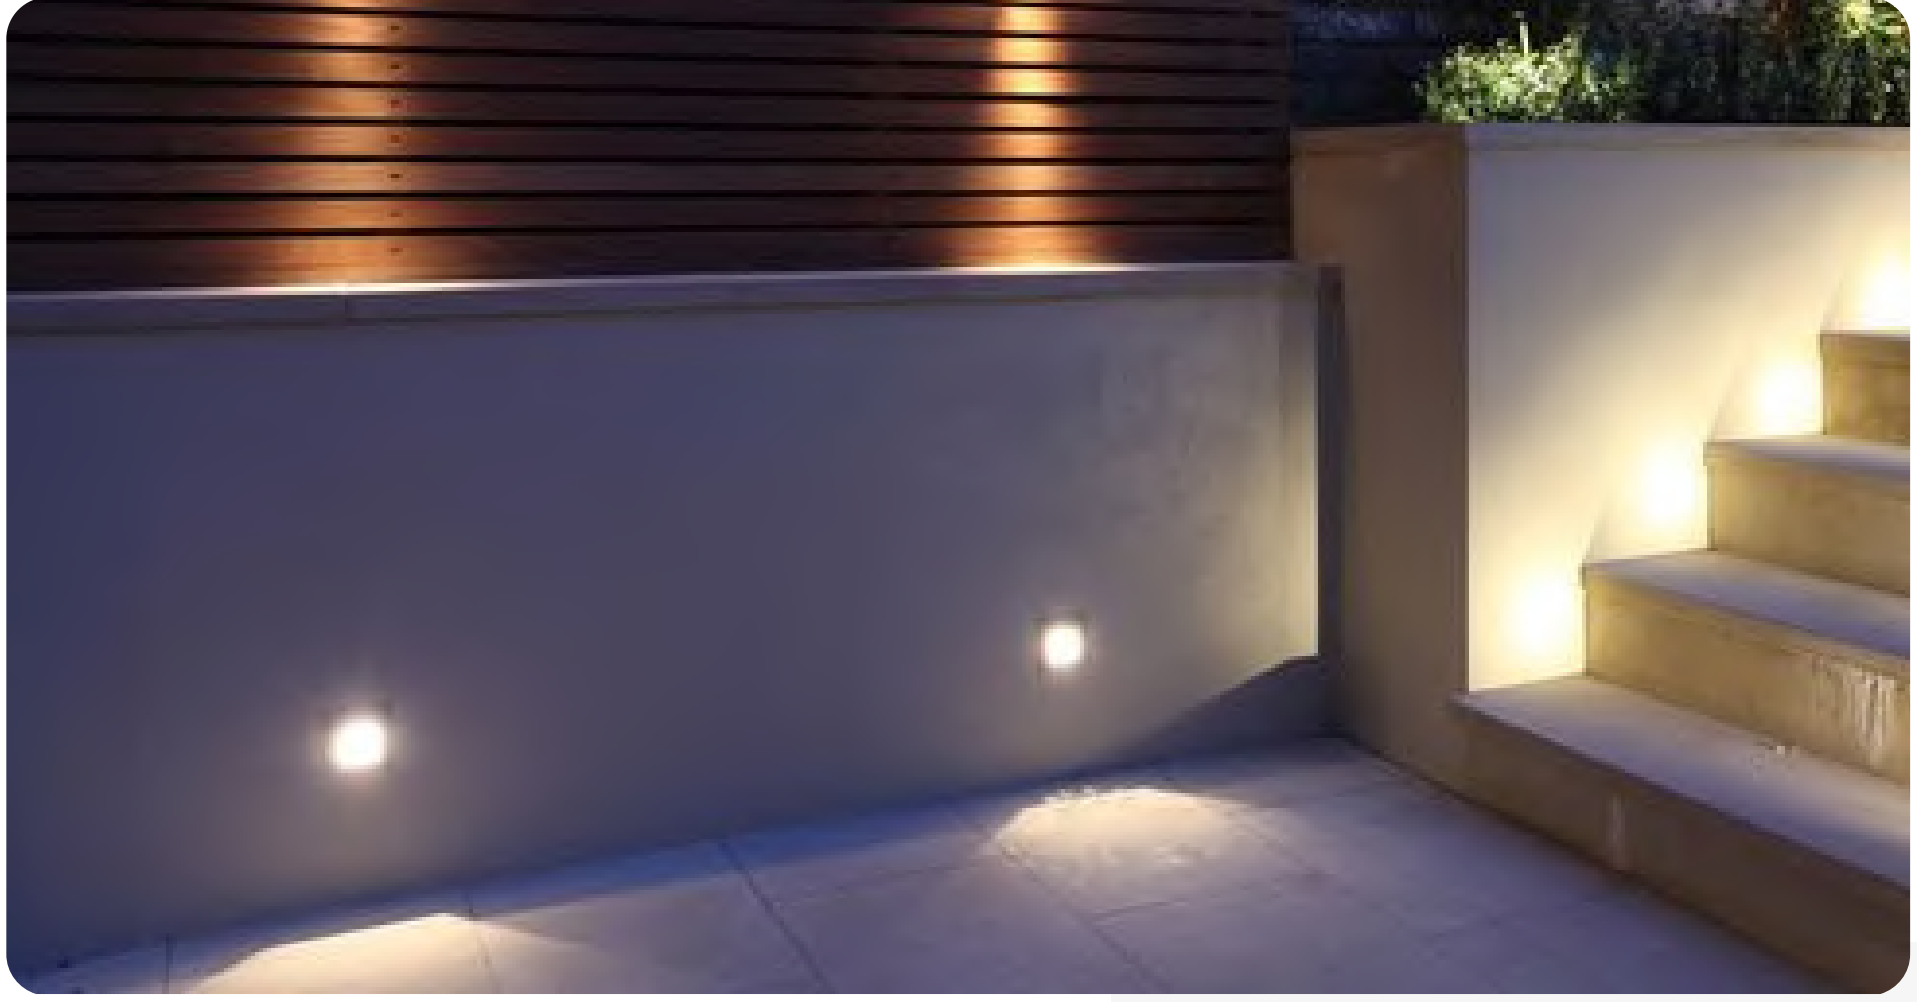

Lümen değerleri 4000 kelvin led kart üzerinden hesaplanmıştır.
IP65 ürün detayları için teknik bilgi isteyiniz.

Montaj Alanı: İç-Dış Mekan
Montaj Tipi: Duvara Gömme
Işık Kaynağı: Smd Led
Gövde: Alüminyum
Gövde Rengi: Ral XXXX
Optik: Opal Difüzör
IP Derecesi: IP40-IP65
Led: Samsung/Osram
Driver: Tridonic / Osram