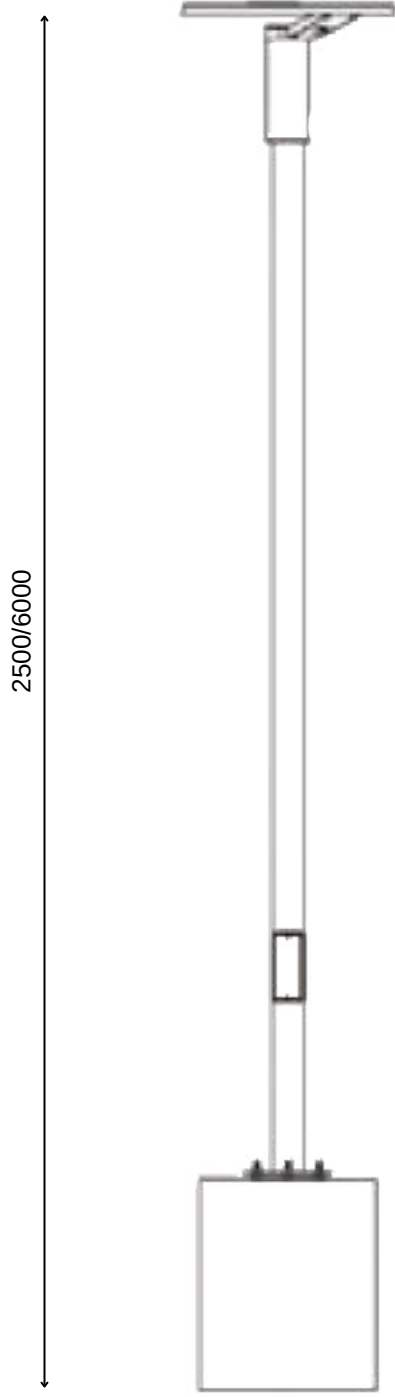

TEKNİK ÇİZİM

Işık Rengi / Light Color

Kod	Model	Güç	Lümen	CRI	Uzunluk	Genişlik A	Genişlik B
GO.DA.ZE.7011	060.XXXX	8 w	880 lm	>80	2000 mm	120 mm	80 mm
	080.XXXX	8 w	880 lm	>80	3000 mm	120 mm	80 mm
	100.XXXX	8 w	880 lm	>80	4000 mm	120 mm	80 mm
	140.XXXX	8 w	880 lm	>80	5000 mm	120 mm	80 mm
	200.XXXX	8 w	880 lm	>80	6000 mm	120 mm	80 mm

Lümen değerleri 4000 kelvin led kart üzerinden hesaplanmıştır.