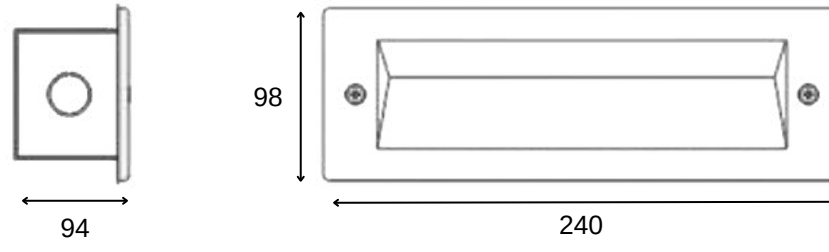

TEKNİK ÇİZİM