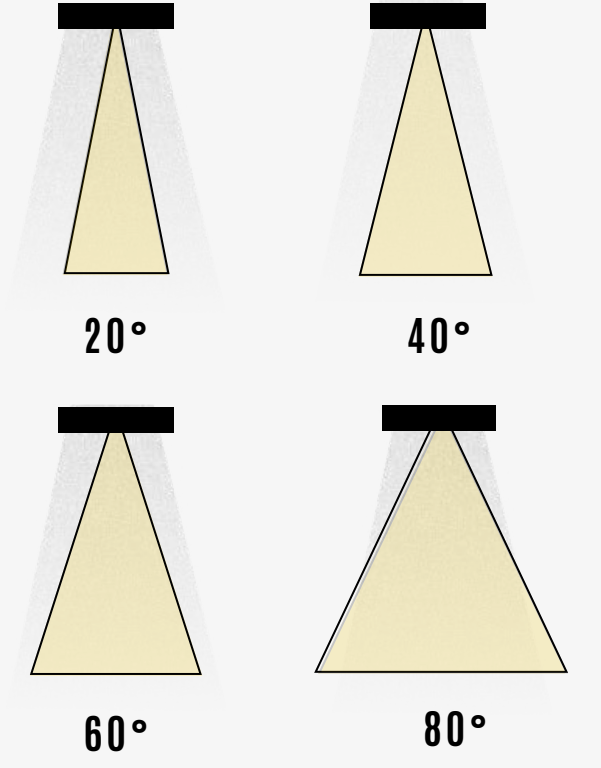

TEKNİK ÇİZİM

Işık Rengi / Light Color

Kod	Model	Güç	Lümen	CRI	Uzunluk	Genişlik	Yükseklik
GO.DA.ZE.7303	003.XXXX	3 w	360 lm	>80	90 mm	87 mm	130 mm
	006.XXXX	6 w	720 lm	>80	170mm	140mm	248 mm
	018.XXXX	18 w	2160 lm	>80	170mm	140mm	248mm

Lümen değerleri 4000 kelvin led kart üzerinden hesaplanmıştır.