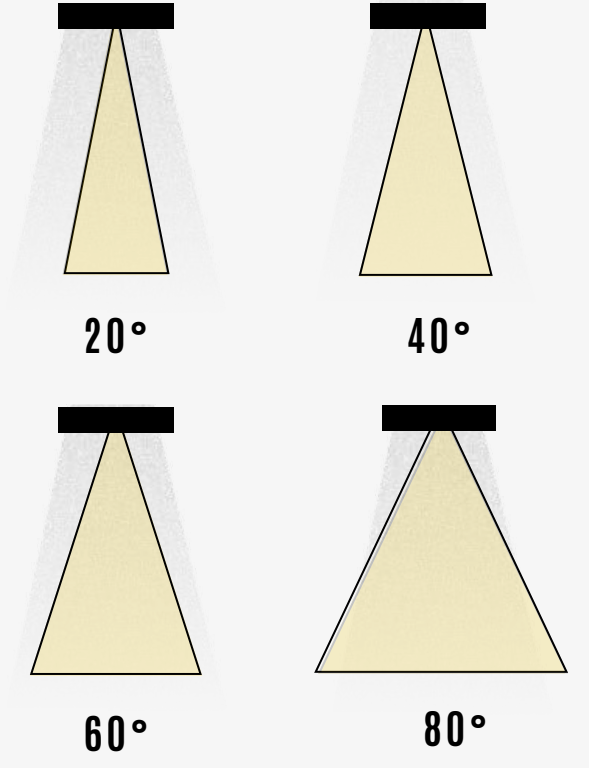

TEKNİK ÇİZİM

Işık Rengi / Light Color

Kod	Model	Güç	Lümen	CRI	Uzunluk	Genişlik A	Genişlik B
GO.DA.DU.7508	027.XXXX	27 w	3240 lm	>80	80 mm	600 mm	150 mm
	054.XXXX	54 w	6480 lm	>80	120 mm	1000 mm	160 mm

Lümen değerleri 4000 kelvin led kart üzerinden hesaplanmıştır.