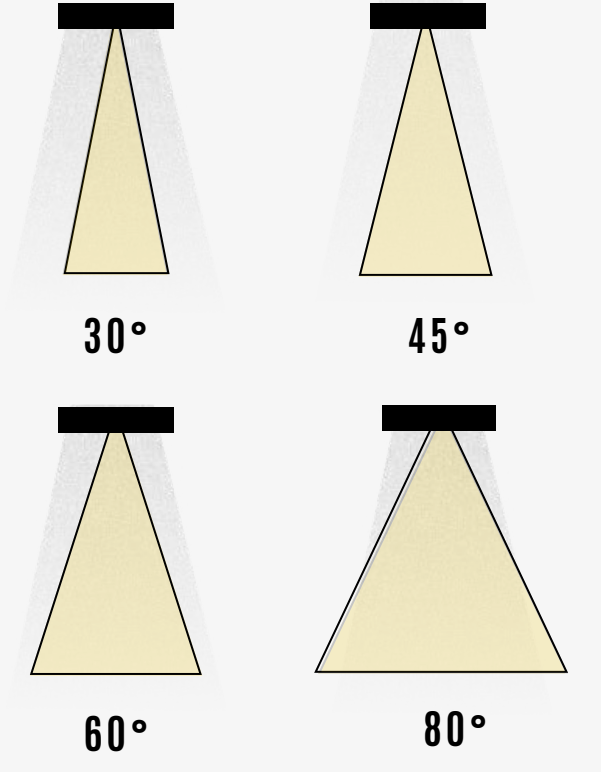

TEKNİK ÇİZİM

Işık Rengi / Light Color

Kod	Model	Güç	Lümen	CRI	Uzunluk	Genişlik	Yükseklik
GO.DA.ZE.73014	009.XXXX	9 w	1080 lm	>80	101 mm	150 mm	248 mm
	012.XXXX	12 w	1440 lm	>80	103 mm	177 mm	248 mm
	018.XXXX	18 w	2160 lm	>80	130.5 mm	190 mm	248 mm
	024.XXXX	24 w	2880 lm	>80	130.5 mm	190 mm	248 mm

Lümen değerleri 4000 kelvin led kart üzerinden hesaplanmıştır.