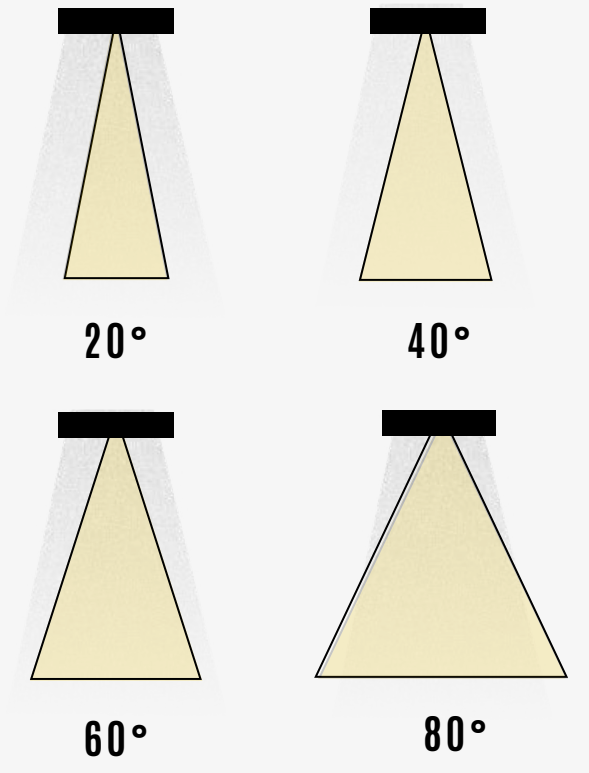

TEKNİK ÇİZİM

Işık Rengi / Light Color

Kod	Model	Güç	Lümen	CRI	Uzunluk	Genişlik A	Genişlik B
GO.DA.ZE.7003	027.XXXX	27 w	1460 lm	>80	2750 mm	328 mm	480 mm
	027.XXXX	27 w	1460 lm	>80	2750 mm	328 mm	480 mm
	054.XXXX	27x2 w	2920 lm	>80	3500 mm	328 mm	480 mm
	071.XXXX	27x3 w	4380 lm	>80	3500 mm	328 mm	480 mm

Lümen değerleri 4000 kelvin led kart üzerinden hesaplanmıştır.