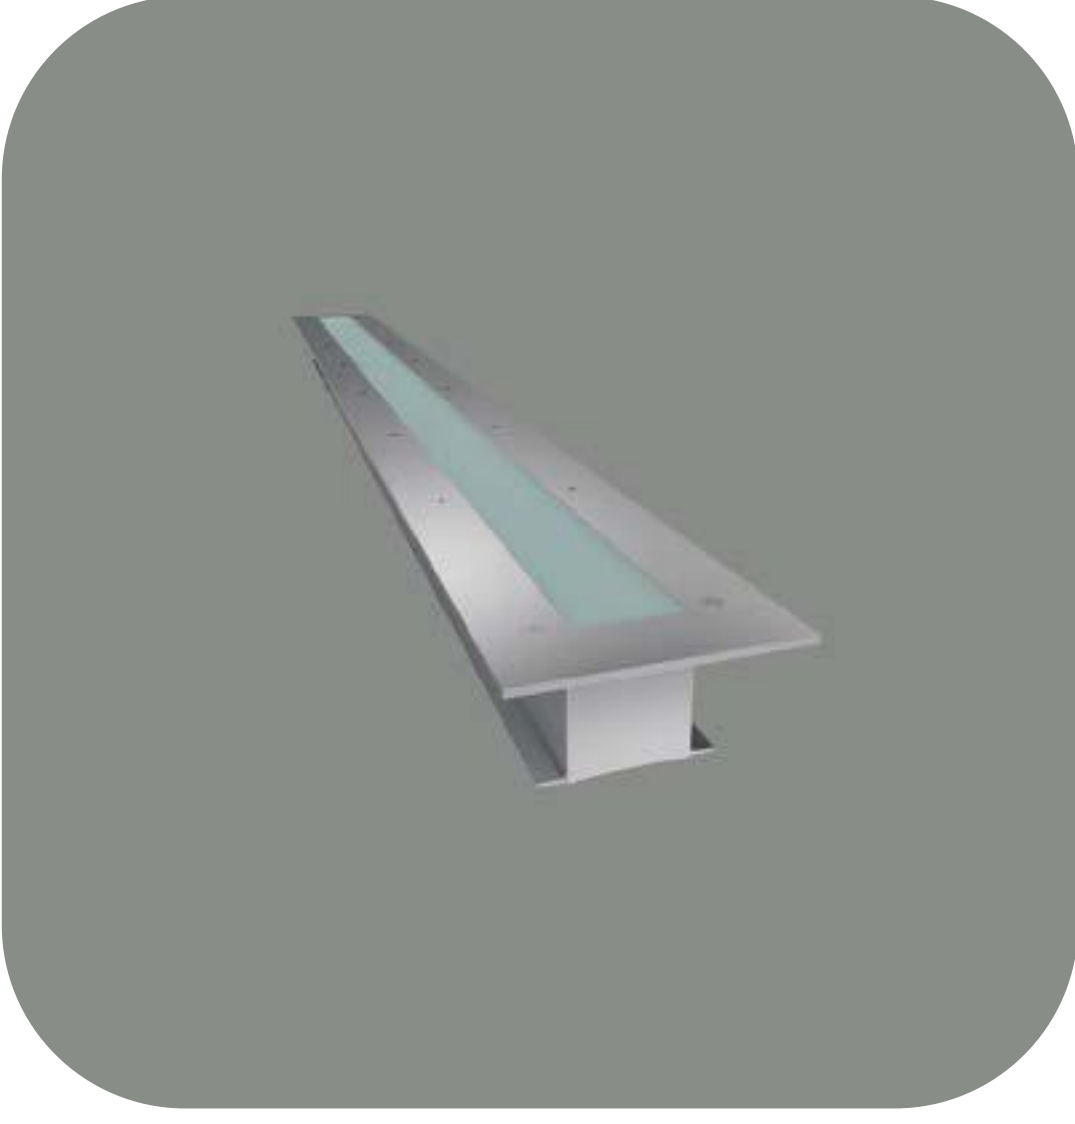

Montaj Alanı: Dış Mekan
Montaj Tipi: Yere gömme
Işık Kaynağı: Smd Led
Gövde: Alüminyum
Gövde Rengi: -
Optik: Opal Difüzör
IP Derecesi: IP67 IK10
Led: Samsung/Osram
Driver: Tridonic / Osram

TEKNİK ÇİZİM