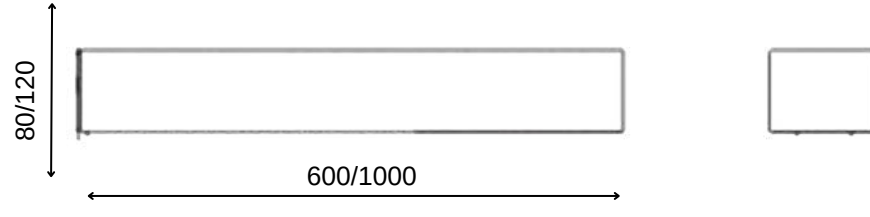

TEKNİK ÇİZİM