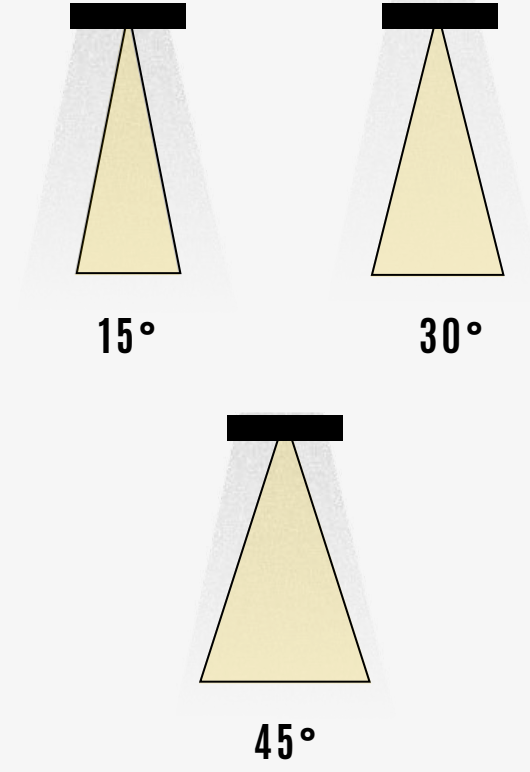

TEKNİK ÇİZİM

Işık Rengi / Light Color

Kod	Model	Güç	Lümen	CRI	Ürün Çapı	Genişlik	Yükseklik
GO.DA.ZE. 5008	003.XXXX	3 w	2640 lm	>80	90 mm	90 mm	90 mm
	060.XXXX	6 w	3960 lm	>80	90 mm	90 mm	90 mm
	061.XXXX	6 w	5280 lm	>80	100 mm	115 mm	115 mm
	012.XXXX	12 w	5940 lm	>80	100 mm	115 mm	115 mm
	018.XXXX	18 w	7260 lm	>80	100 mm	150 mm	150 mm

Lümen değerleri 4000 kelvin led kart üzerinden hesaplanmıştır.