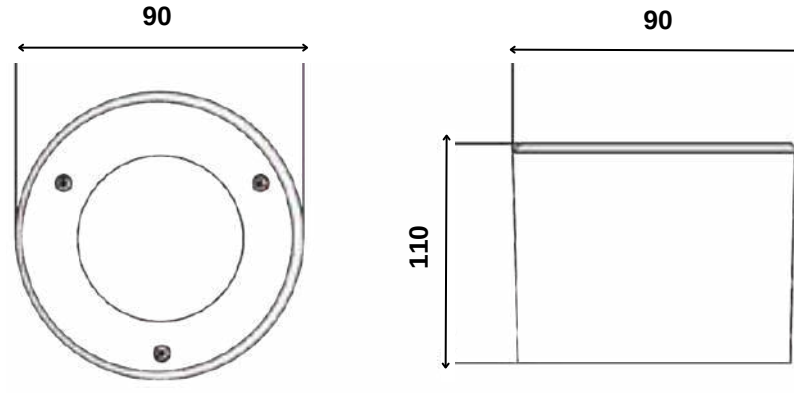

TEKNİK ÇİZİM