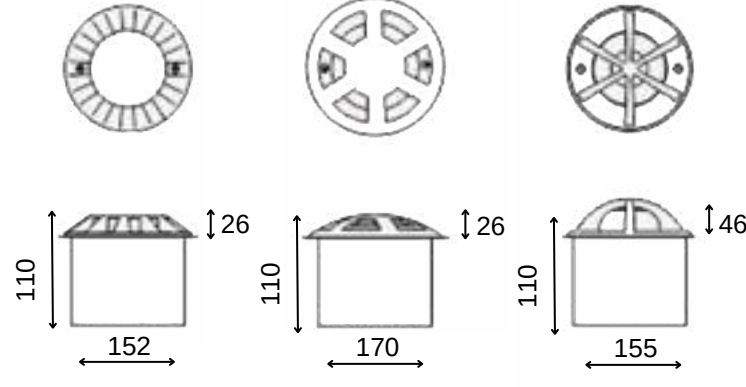

TEKNİK ÇİZİM