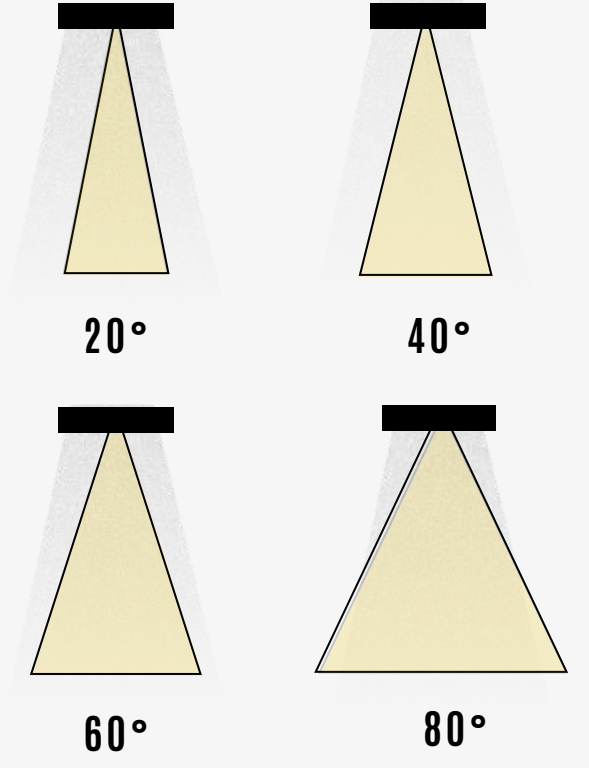

TEKNİK ÇİZİM

Işık Rengi / Light Color

Kod	Model	Güç	Lümen	CRI	Uzunluk	Genişlik A	Genişlik B
GO.DA.ZE.7004	054.XXXX	54 w	6480 lm	>80	3000 mm	160 mm	190 mm
	108.XXXX	108 w	12960 lm	>80	5000 mm	200 mm	238 mm
	054.XXXX	54 w	6480 lm	>80	6000 mm	160 mm	190 mm
	108.XXXX	108 w	12960 lm	>80	8000 mm	200 mm	238 mm

Lümen değerleri 4000 kelvin led kart üzerinden hesaplanmıştır.