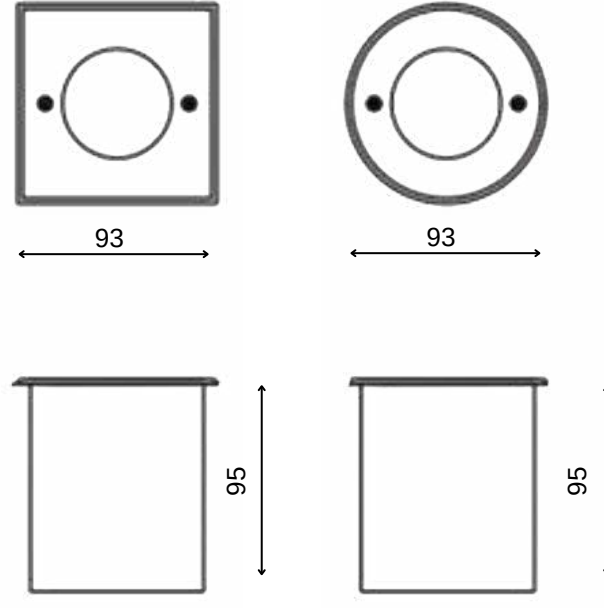

TEKNİK ÇİZİM

Işık Rengi / Light Color

Kod	Model	Güç	Lümen	CRI	Uzunluk	Genişlik	Yükseklik
GO.DA.ZE. 5004	006.XXXX	6 w	660 lm	>80	-mm	93 mm	95 mm
	012.XXXX	12 w	1320 lm	>80	-mm	120 mm	143 mm
	018.XXXX	18 w	1980 lm	>80	-mm	160 mm	140 mm
	024.XXXX	24 w	2640 lm	>80	-mm	170 mm	155 mm
	036.XXXX	36 w	3960 lm	>80	-mm	240 mm	220 mm