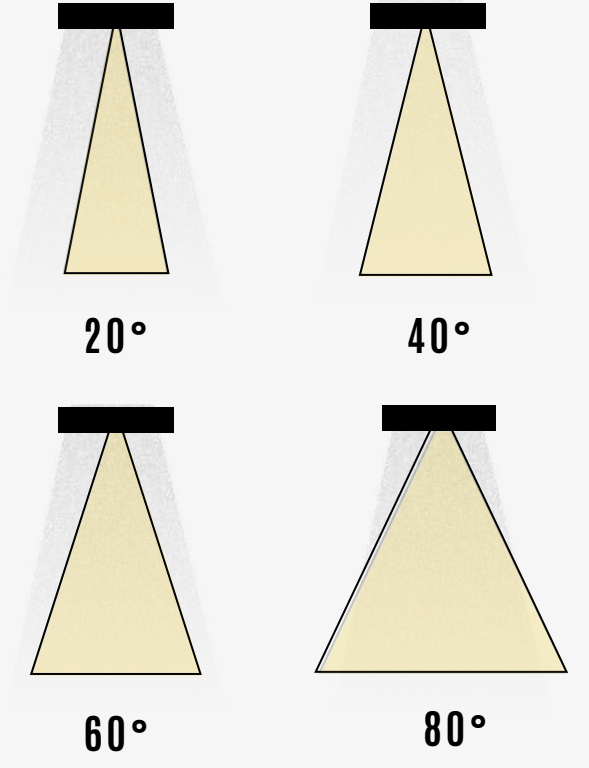

Işık Rengi / Light Color

Kod	Model	Güç	Lümen	CRI	Uzunluk	Genişlik	Yükseklik
GO.DA.ZE. 5010	006.XXXX	6 w	300 lm	>80	1000 mm	21 mm	60 mm
	009.XXXX	9 w	445 lm	>80	1000 mm	21 mm	60 mm
	012.XXXX	12 w	600 lm	>80	1000 mm	21 mm	60 mm
	015.XXXX	15 w	750 lm	>80	1000 mm	21 mm	60 mm
	018.XXXX	18 w	890 lm	>80	1000 mm	21 mm	60 mm

Lümen değerleri 4000 kelvin led kart üzerinden hesaplanmıştır.