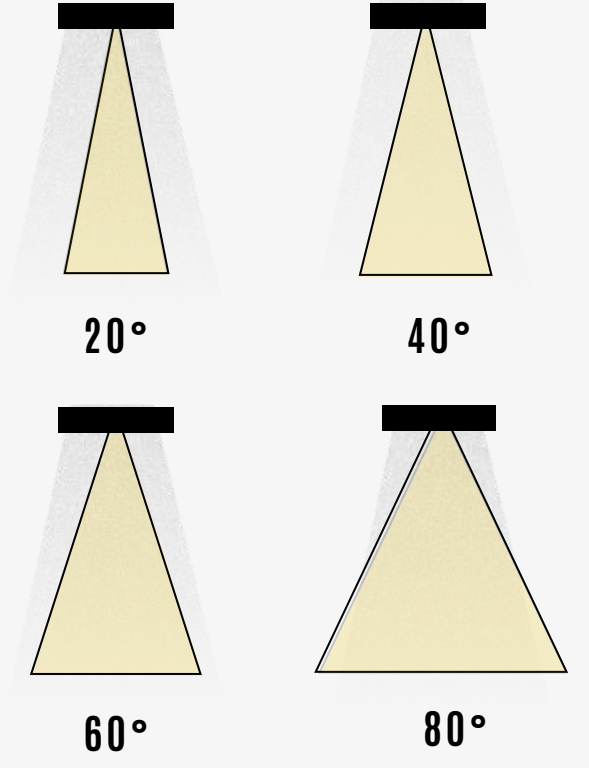

Işık Rengi / Light Color

Kod	Model	Güç	Lümen	CRI	Uzunluk	Genişlik	Yükseklik
GO.DA.YZ.6802	021.XXXX	8 w	560 lm	>80	1000 mm	13 mm	7 mm
	042.XXXX	18 w	1080 lm	>80	1000 mm	13 mm	7 mm

Lümen değerleri 4000 kelvin led kart üzerinden hesaplanmıştır.
Maksimum uzunluk 10 metre olabilir.