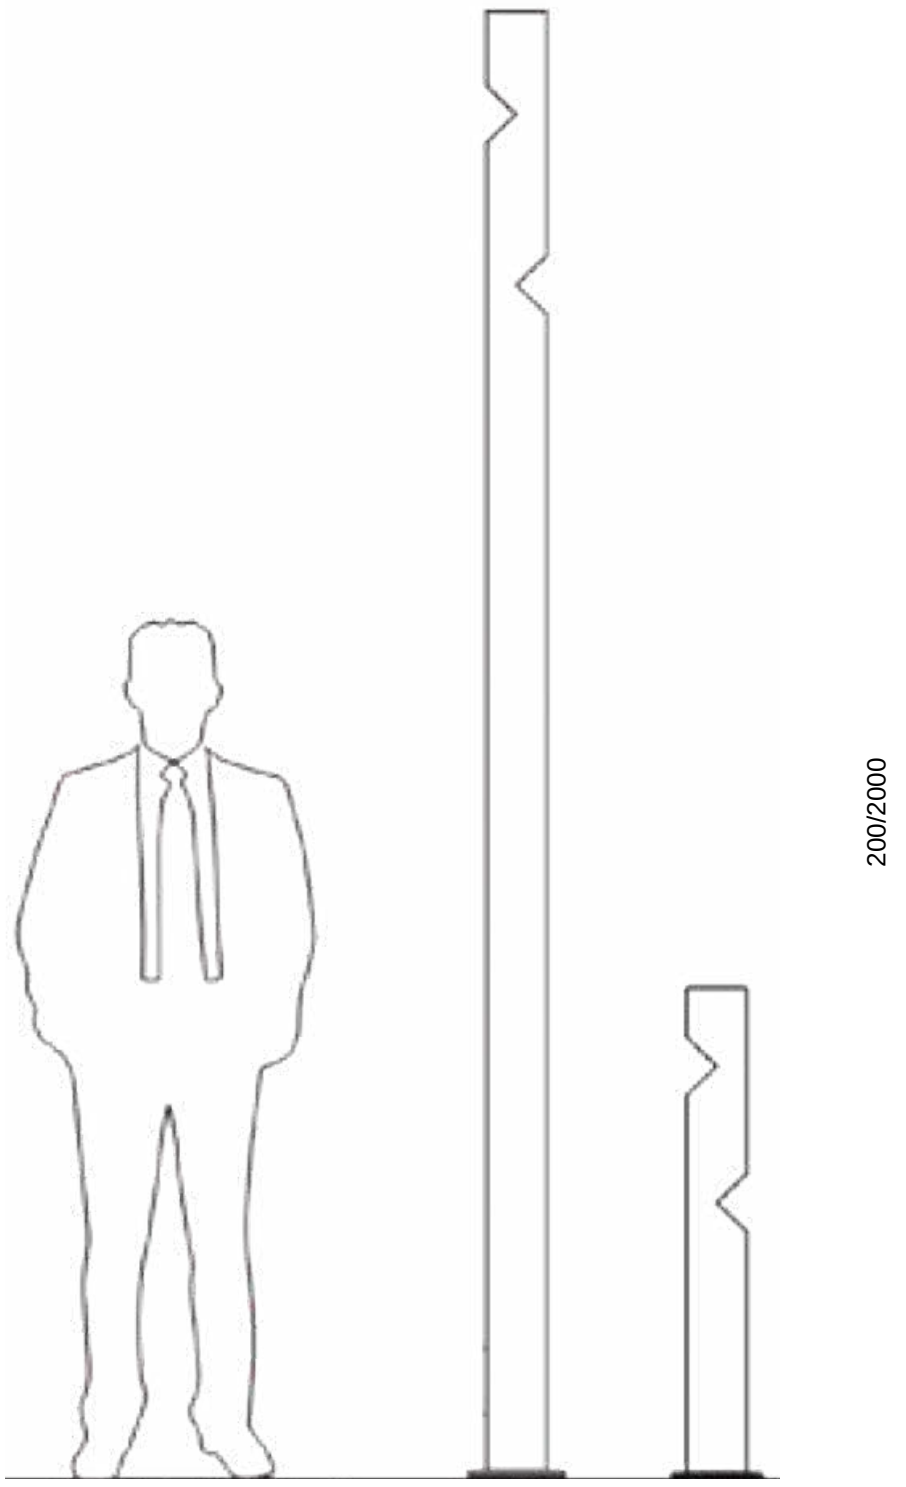

TEKNİK ÇİZİM

Kod	Model	Güç	Lümen	CRI	Uzunluk	Genişlik A	Genişlik B
GO.DA.ZE.6003	060.XXXX	8 w	880 lm	>80	60 mm	100 mm	60 mm
	080.XXXX	8 w	880 lm	>80	80 mm	100 mm	60 mm
	100.XXXX	8 w	880 lm	>80	100 mm	100 mm	60 mm
	140.XXXX	8 w	880 lm	>80	140 mm	100 mm	60 mm
	200.XXXX	8 w	880 lm	>80	200 mm	100 mm	60 mm

Lümen değerleri 4000 kelvin led kart üzerinden hesaplanmıştır.