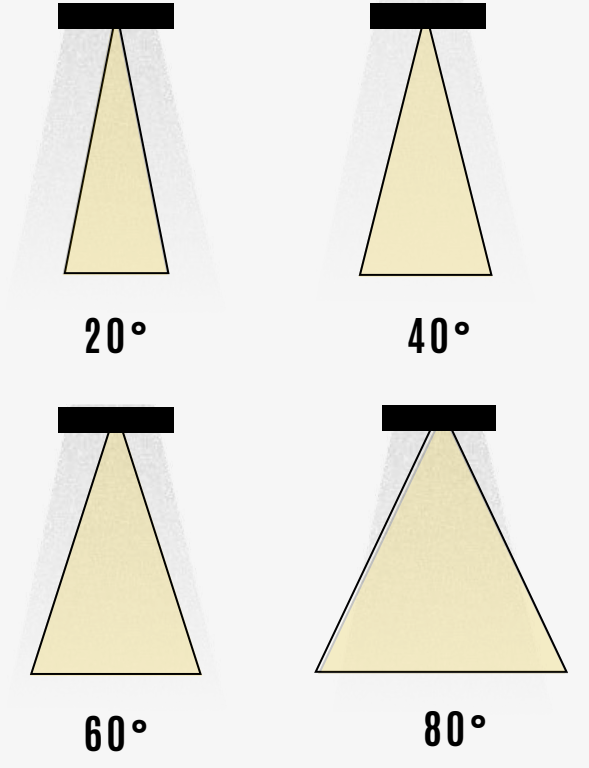

TEKNİK ÇİZİM

Işık Rengi / Light Color

Kod	Model	Güç	Lümen	CRI	Uzunluk	Genişlik A	Genişlik B
GO.DA.ZE.6008	006.XXXX	6 w	325 lm	>80	600 mm	260 mm	345 mm
	018.XXXX	18 w	975 lm	>80	1200 mm	260 mm	345 mm

Lümen değerleri 4000 kelvin led kart üzerinden hesaplanmıştır.