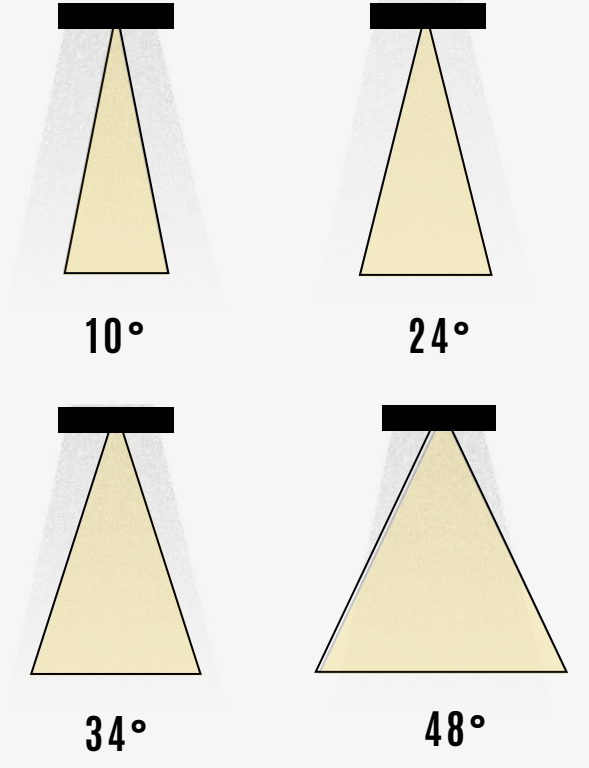

TEKNİK ÇİZİM

Işık Rengi / Light Color

Kod	Model	Güç	Lümen	CRI	Uzunluk	Genişlik A	Genişlik B
GO.DA.DU.7513	005.XXXX	2x5 w	1100 lm	>80	184 mm	80 mm	80 mm
	007.XXXX	2x7 w	1540 lm	>80	184 mm	80 mm	80 mm
	009.XXXX	2x9 w	1980 lm	>80	184 mm	80 mm	80 mm
	012.XXXX	2x11 w	2420 lm	>80	184 mm	80 mm	80 mm
	014.XXXX	2x13 w	2860 lm	>80	184 mm	80 mm	80 mm

Lümen değerleri 4000 kelvin led kart üzerinden hesaplanmıştır.
Maksimum uzunluk 600 mm olabilir.