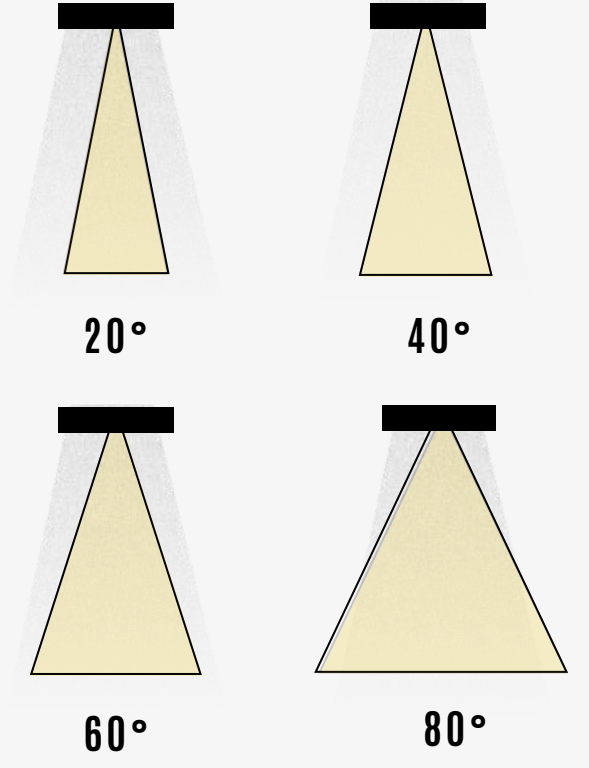

TEKNİK ÇİZİM

Işık Rengi / Light Color

Kod	Model	Güç	Lümen	CRI	Uzunluk	Genişlik A	Genişlik B
GO.DA.ZE.6702	026.XXXX	2x6 w	1200 lm	>80	900 mm	180 mm	180 mm
	028.XXXX	2x8 w	1600 lm	>80	950 mm	180 mm	180 mm

Lümen değerleri 4000 kelvin led kart üzerinden hesaplanmıştır.