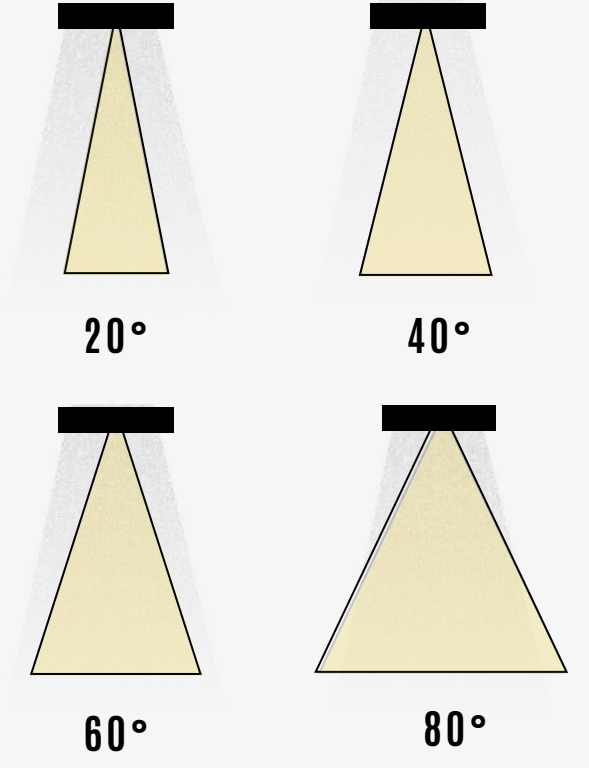

TEKNİK ÇİZİM

Işık Rengi / Light Color

Kod	Model	Güç	Lümen	CRI	Uzunluk	Genişlik A	Genişlik B
GO.DA.DU.7510	003.XXXX	3 w	270 lm	>80	98 mm	65 mm	100 mm
	005.XXXX	5 w	450 lm	>80	98 mm	65 mm	100 mm
	007.XXXX	7 w	564 lm	>80	98 mm	65 mm	100 mm

Lümen değerleri 4000 kelvin led kart üzerinden hesaplanmıştır.