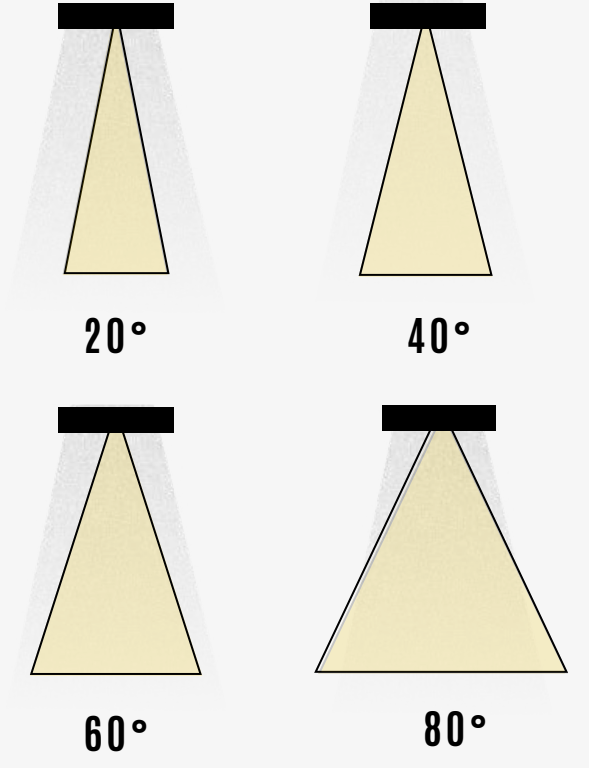

TEKNİK ÇİZİM

Kod

Model

Güç

Lümen

CRI

Uzunluk

Genişlik

Yükseklik

GO.DA.ZE.7008

235.XXXX

2x35 w

7700 lm

>80

5000 mm

148 mm

148 mm

Lümen değerleri 4000 kelvin led kart üzerinden hesaplanmıştır.