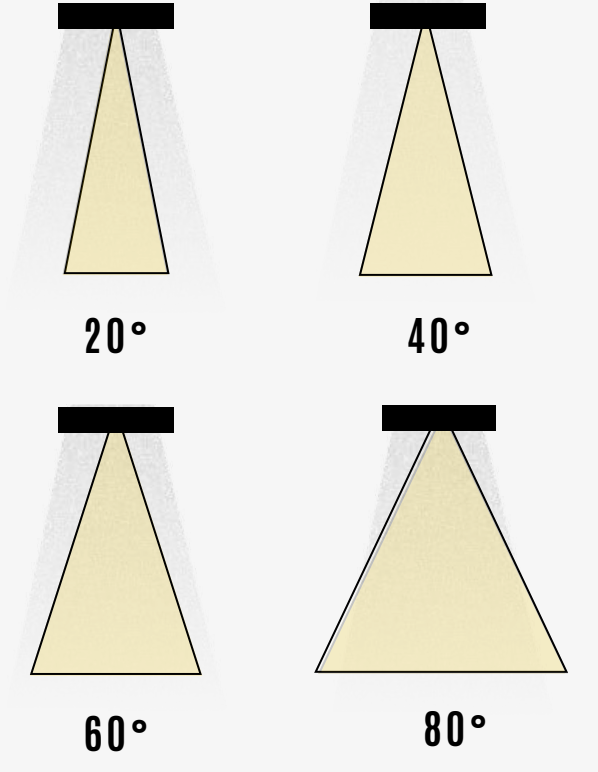

Işık Rengi / Light Color

Kod	Model	Güç	Lümen	CRI	Uzunluk	Genişlik	Yükseklik
GO.DA.DU.7503	008.XXXX	8 w	435 lm	>80	-mm	80 mm	400 mm
	018.XXXX	18 w	975 lm	>80	-mm	80 mm	600 mm

Lümen değerleri 4000 kelvin led kart üzerinden hesaplanmıştır.