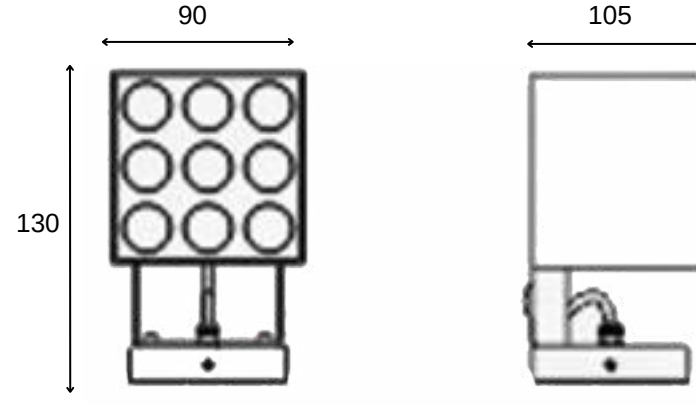

TEKNİK ÇİZİM