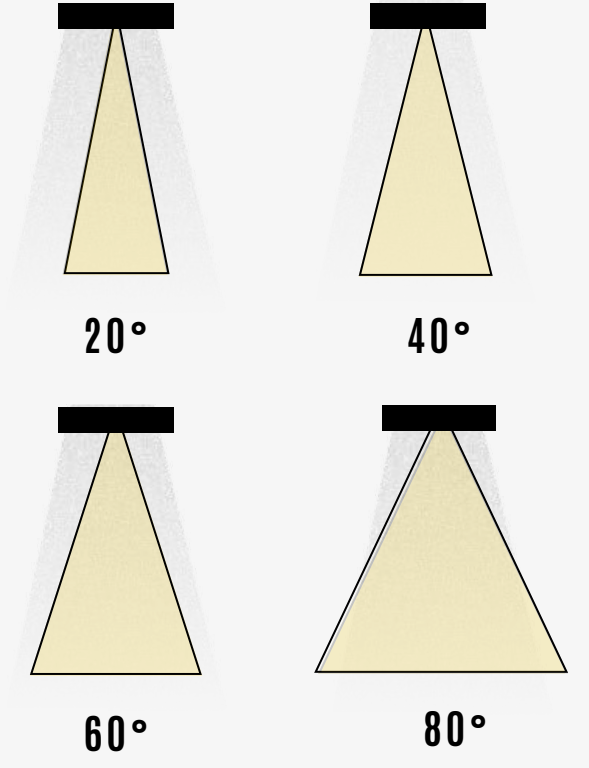

Işık Rengi / Light Color

Kod	Model	Güç	Lümen	CRI	Uzunluk	Genişlik	Yükseklik
GO.DA.DU.7502	020.XXXX	20 w	2400 lm	>80	310 mm	175 mm	830 mm
	041.XXXX	41 w	4510 lm	>80	310 mm	175 mm	830 mm

Lümen değerleri 4000 kelvin led kart üzerinden hesaplanmıştır.