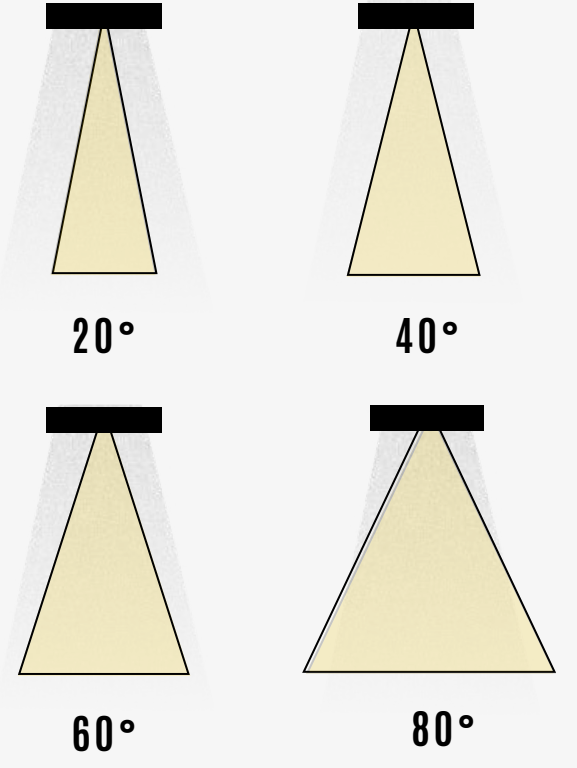

Işık Rengi / Light Color

TEKNİK ÇİZİM

Kod	Model	Güç	Lümen	CRI	Uzunluk	Genişlik A	Genişlik B
GO.DA.ZE.7012	060.XXXX	8 w	880 lm	>80	2000 mm	120 mm	80 mm
	080.XXXX	8 w	880 lm	>80	3000 mm	120 mm	80 mm
	100.XXXX	8 w	880 lm	>80	4000 mm	120 mm	80 mm
	140.XXXX	8 w	880 lm	>80	5000 mm	120 mm	80 mm
	200.XXXX	8 w	880 lm	>80	6000 mm	120 mm	80 mm