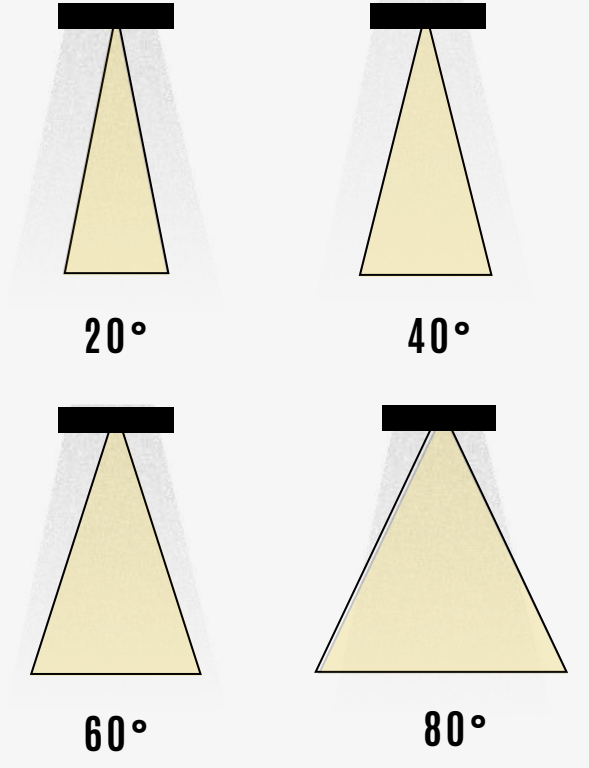

Işık Rengi / Light Color

Kod	Model	Güç	Lümen	CRI	Uzunluk	Genişlik A	Genişlik B
GO.DA.ZE.6014	014.XXXX	14 w	755 lm	>80	900 mm	160 mm	- mm
	024.XXXX	24 w	1295 lm	>80	1200 mm	200 mm	- mm
	018.XXXX	18 w	970 lm	>80	900 mm	160 mm	- mm
	036.XXXX	36 w	1945 lm	>80	1200 mm	200 mm	- mm

Lümen değerleri 4000 kelvin led kart üzerinden hesaplanmıştır.