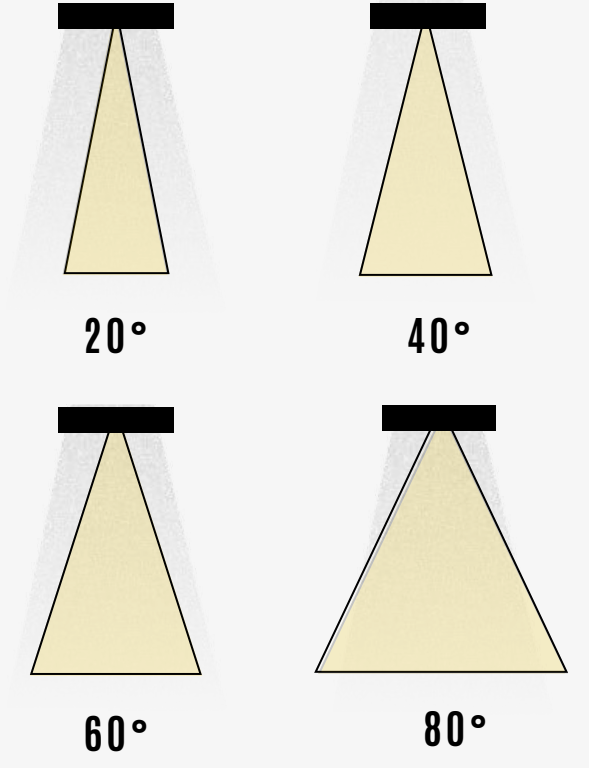

TEKNİK ÇİZİM

Işık Rengi / Light Color

Kod	Model	Güç	Lümen	CRI	Uzunluk	Genişlik A	Genişlik B
GO.DA.DU.7505	036.XXXX	36 w	1945 lm	>80	360 mm	170 mm	250 mm
	018.XXXX	18 w	975 lm	>80	380 mm	150 mm	300 mm
	018.XXXX	18 w	975 lm	>80	360 mm	115 mm	340 mm
	014.XXXX	14 w	755 lm	>80	335 mm	110 mm	340 mm
	014.XXXX	14 w	755 lm	>80	275 mm	140 mm	340 mm

Lümen değerleri 4000 kelvin led kart üzerinden hesaplanmıştır.