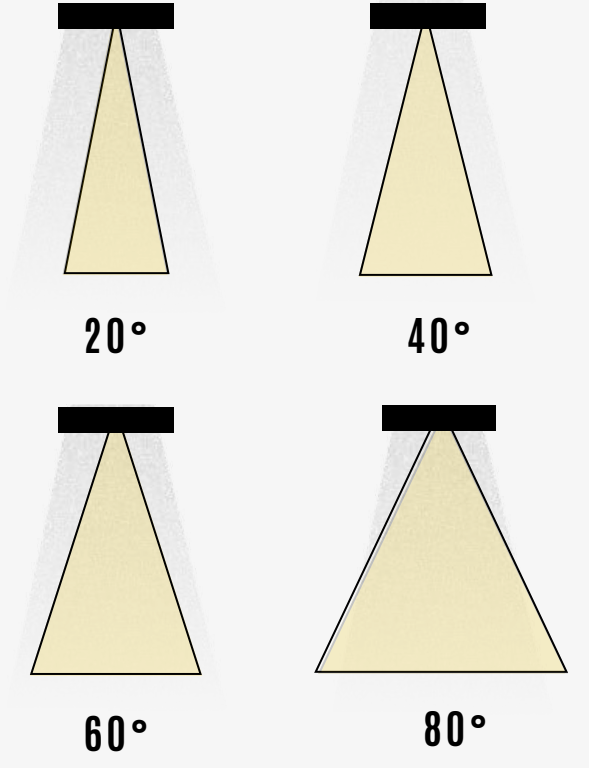

Işık Rengi / Light Color

Kod	Model	Güç	Lümen	CRI	Uzunluk	Genişlik A	Genişlik B
GO.DA.ZE.6009	012.XXXX	12 w	430 lm	>80	600 mm	157 mm	157 mm
	018.XXXX	18 w	650 lm	>80	600 mm	157 mm	157 mm
	016.XXXX	16 w	575 lm	>80	1200 mm	200 mm	200 mm
	032.XXXX	32 w	1150 lm	>80	1200 mm	200 mm	200 mm

Lümen değerleri 4000 kelvin led kart üzerinden hesaplanmıştır.