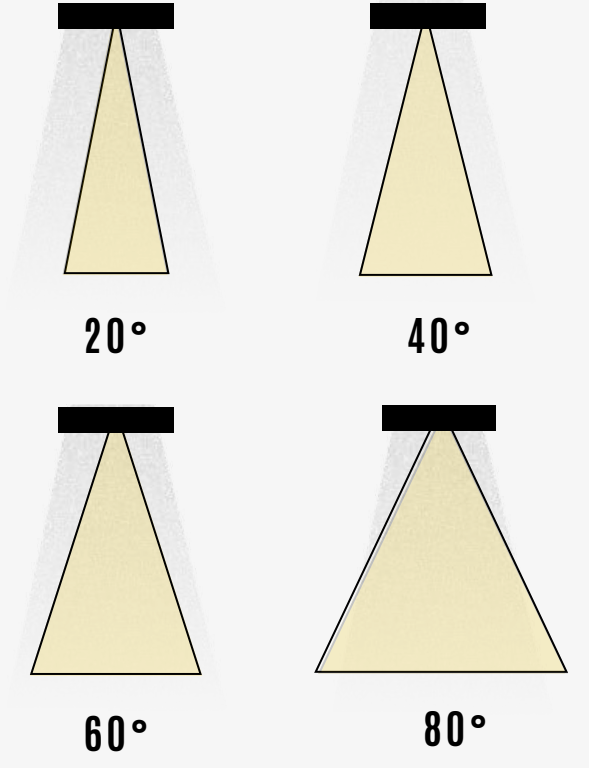

TEKNİK ÇİZİM

Işık Rengi / Light Color

Kod	Model	Güç	Lümen	CRI	Uzunluk	Genişlik A	Genişlik B
GO.DA.ZE.6013	060.XXXX	8 w	880 lm	>80	60 mm	100 mm	60 mm
	080.XXXX	8 w	880 lm	>80	80 mm	100 mm	60 mm
	100.XXXX	8 w	880 lm	>80	100 mm	100 mm	60 mm
	140.XXXX	8 w	880 lm	>80	140 mm	100 mm	60 mm
	200.XXXX	8 w	880 lm	>80	200 mm	100 mm	60 mm

Lümen değerleri 4000 kelvin led kart üzerinden hesaplanmıştır.