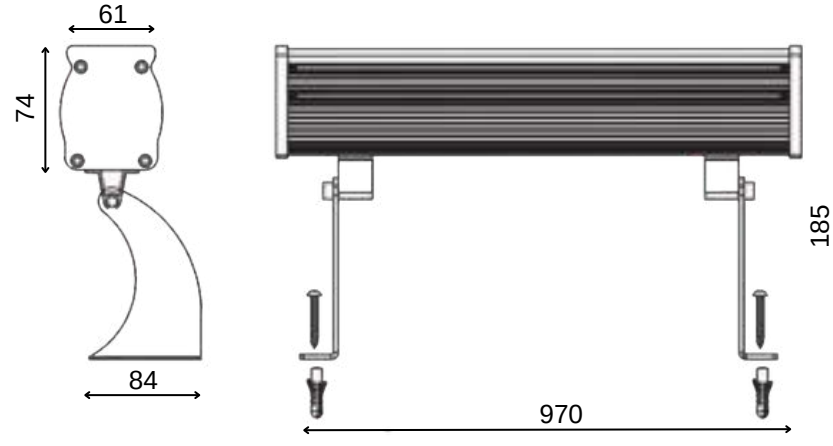

TEKNİK ÇİZİM

Işık Rengi / Light Color

Kod	Model	Güç	Lümen	CRI	Uzunluk	Genişlik A	Genişlik B
GO.DA.ZE.6701	007.XXXX	7 w	800 lm	>80	180 mm	61 mm	74 mm
	014.XXXX	14 w	1600 lm	>80	340 mm	61 mm	74 mm
	043.XXXX	43 w	4800 lm	>80	970 mm	61 mm	74 mm