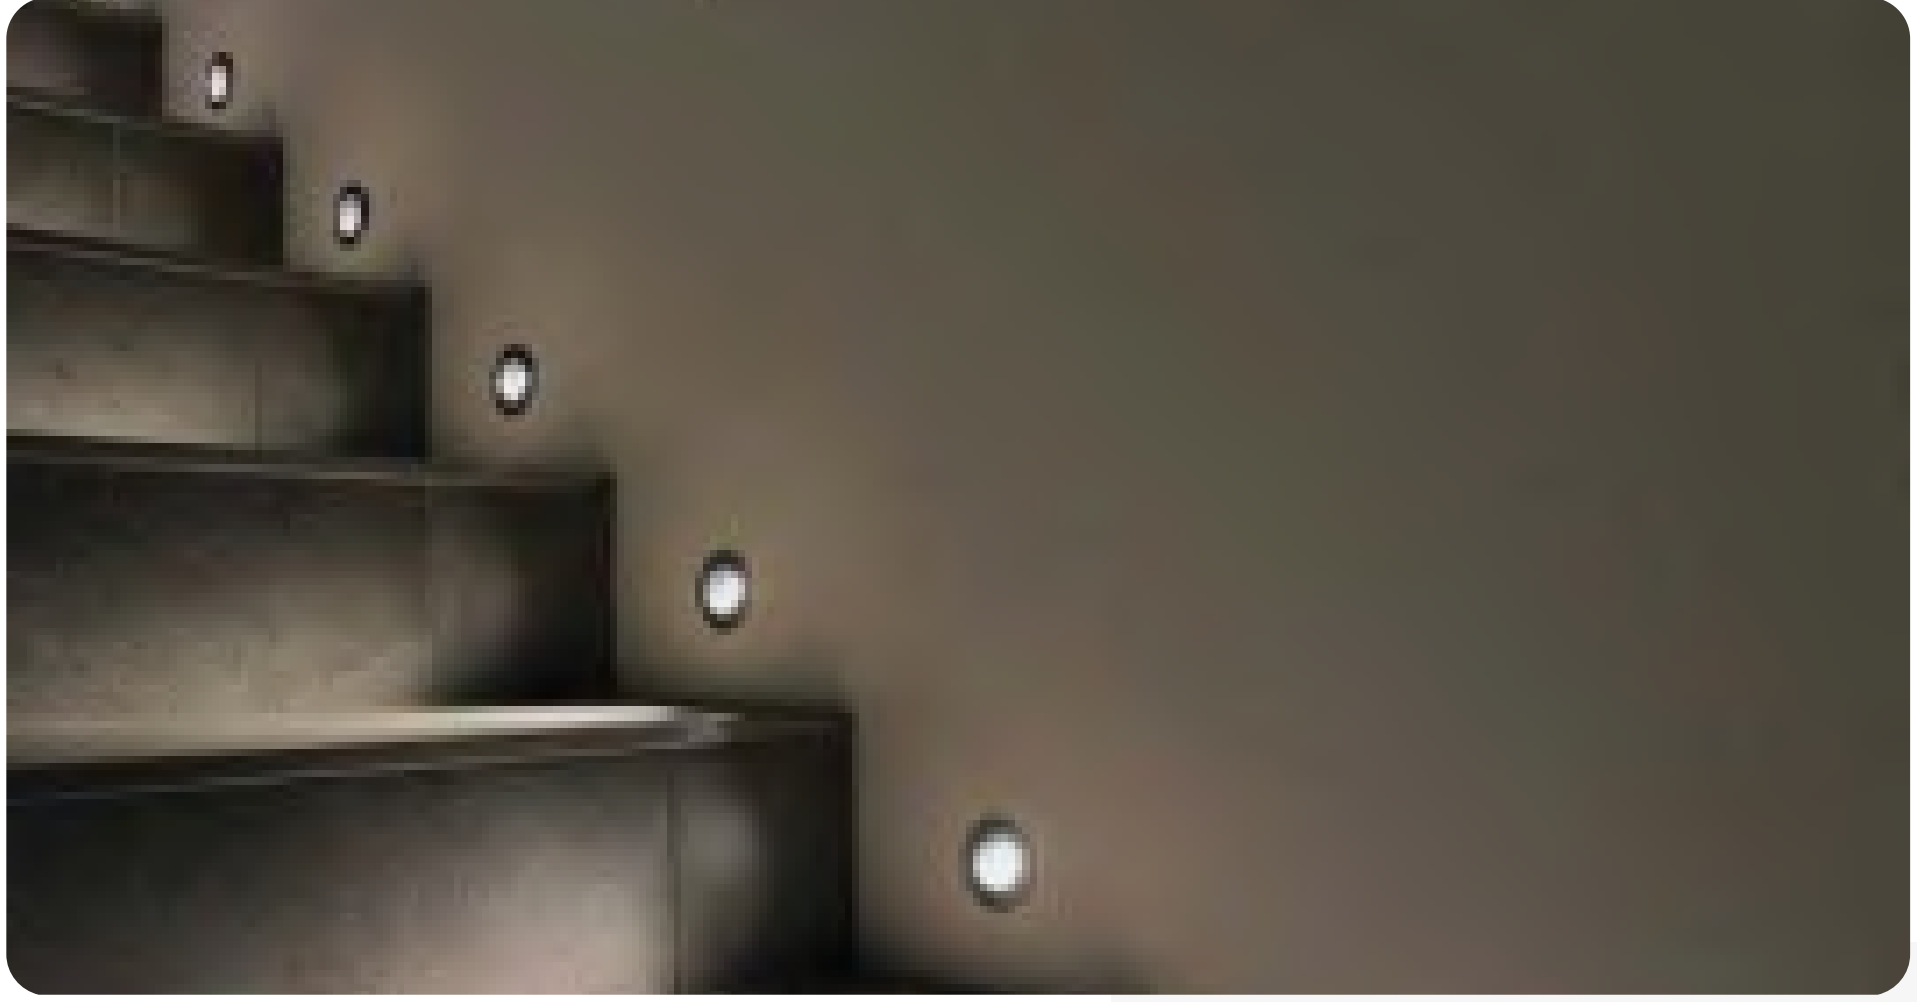

Lümen değerleri 4000 kelvin led kart üzerinden hesaplanmıştır.
 IP65 ürün detayları için teknik bilgi isteyiniz.

Montaj Alanı: İç-Dış Mekan
Montaj Tipi: Duvara Gömme
Işık Kaynağı: Smd Led
Gövde: Alüminyum
Gövde Rengi: Ral XXXX
Optik: Opal Difüzör
IP Derecesi: IP40-IP65
Led: Samsung/Osram
Driver: Tridonic / Osram