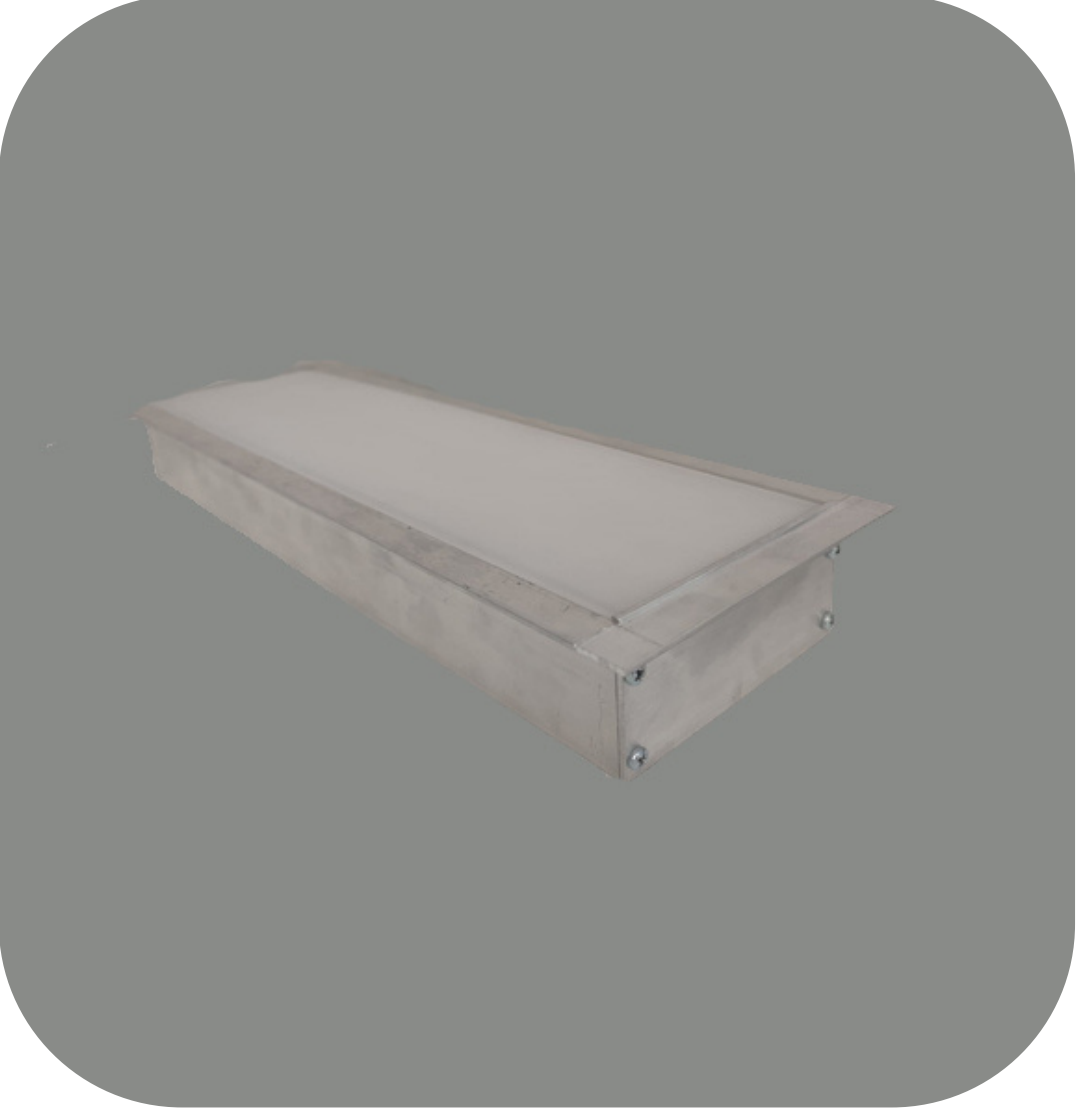

TEKNİK ÇİZİM

AKSESUAR

Tavan Askı R01

Uzunluk: **1500mm**

Malzeme: **Çelik**

Tip: **Asansörlü**

Işık Rengi / Light Color

Kod	Model	Güç	Lümen	CRI	Uzunluk	Profil Ölçüleri
GO.IA.SA.1110	024.XXXX	24 W	2880 lm	>80	1000 mm	106*40 mm
	040.XXXX	40 W	4800 lm	>80	2000 mm	106*40 mm
	048.XXXX	48 W	5760 lm	>80	3000 mm	106*40 mm
	080.XXXX	80 W	9600 lm	>80	4000 mm	106*40 mm
	072.XXXX	72 W	8640 lm	>80	5000 mm	106*40 mm
	120.XXXX	120 W	14000 lm	>80	6000 mm	106*40 mm