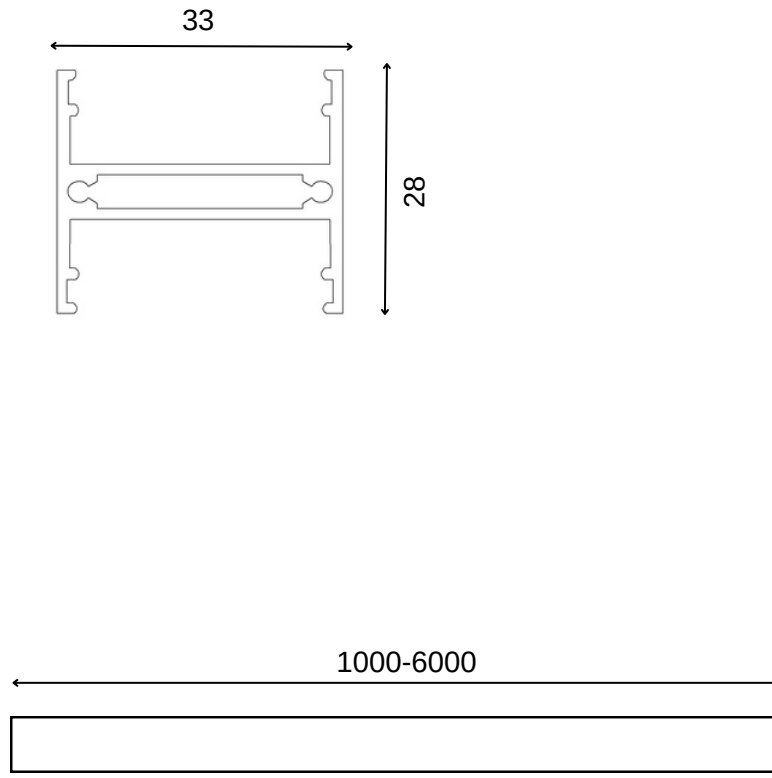

TEKNİK ÇİZİM

AKSESUAR

Tavan Askı R01

Uzunluk: **1500mm**

Malzeme: **Çelik**

Tip: **Asansörlü**

Işık Rengi / Light Color

Kod	Model	Güç	Lümen	CRI	Uzunluk	Profil Ölçüleri
GO.IA.SU.1100	024.XXXX	24 W	2880 lm	>80	1000 mm	33*28 mm
	040.XXXX	40 W	4800 lm	>80	2000 mm	33*28 mm
	048.XXXX	48 W	5760 lm	>80	3000 mm	33*28 mm
	080.XXXX	80 W	9600 lm	>80	4000 mm	33*28 mm
	072.XXXX	72 W	8640 lm	>80	5000 mm	33*28 mm
	120.XXXX	120 W	14000 lm	>80	6000 mm	33*28 mm

TEKNİK ÇİZİM

Işık Rengi / Light Color

AKSESUAR

Tavan Askı R01
 Uzunluk: **1500mm**
 Malzeme: **Çelik**
 Tip: **Asansörlü**

Kod	Model	Güç	Lümen	CRI	Uzunluk	Profil Ölçüleri
GO.IA.SU.1101	024.XXXX	24 W	2880 lm	>80	1000 mm	34*38 mm
	040.XXXX	40 W	4800 lm	>80	2000 mm	34*38 mm
	048.XXXX	48 W	5760 lm	>80	3000 mm	34*38 mm
	080.XXXX	80 W	9600 lm	>80	4000 mm	34*38 mm
	072.XXXX	72 W	8640 lm	>80	5000 mm	34*38 mm
	120.XXXX	120 W	14000 lm	>80	6000 mm	34*38 mm

TEKNİK ÇİZİM

Işık Rengi / Light Color

AKSESUAR

Tavan Askı R01
 Uzunluk: **1500mm**
 Malzeme: **Çelik**
 Tip: **Asansörlü**

Kod	Model	Güç	Lümen	CRI	Uzunluk	Profil Ölçüleri
GO.IA.SU.1102	024.XXXX	24 W	2880 lm	>80	1000 mm	37*37 mm
	040.XXXX	40 W	4800 lm	>80	2000 mm	37*37 mm
	048.XXXX	48 W	5760 lm	>80	3000 mm	37*37 mm
	080.XXXX	80 W	9600 lm	>80	4000 mm	37*37 mm
	072.XXXX	72 W	8640 lm	>80	5000 mm	37*37 mm
	120.XXXX	120 W	14000 lm	>80	6000 mm	37*37 mm

TEKNİK ÇİZİM

Işık Rengi / Light Color

AKSESUAR

Tavan Askı R01

Uzunluk: **1500mm**

Malzeme: **Çelik**

Tip: **Asansörlü**

Kod	Model	Güç	Lümen	CRI	Uzunluk	Profil Ölçüleri
GO.IA.SU.1103	024.XXXX	24 W	2880 lm	>80	1000 mm	50*65 mm
	040.XXXX	40 W	4800 lm	>80	2000 mm	50*65 mm
	048.XXXX	48 W	5760 lm	>80	3000 mm	50*65 mm
	080.XXXX	80 W	9600 lm	>80	4000 mm	50*65 mm
	072.XXXX	72 W	8640 lm	>80	5000 mm	50*65 mm
	120.XXXX	120 W	14000 lm	>80	6000 mm	50*65 mm