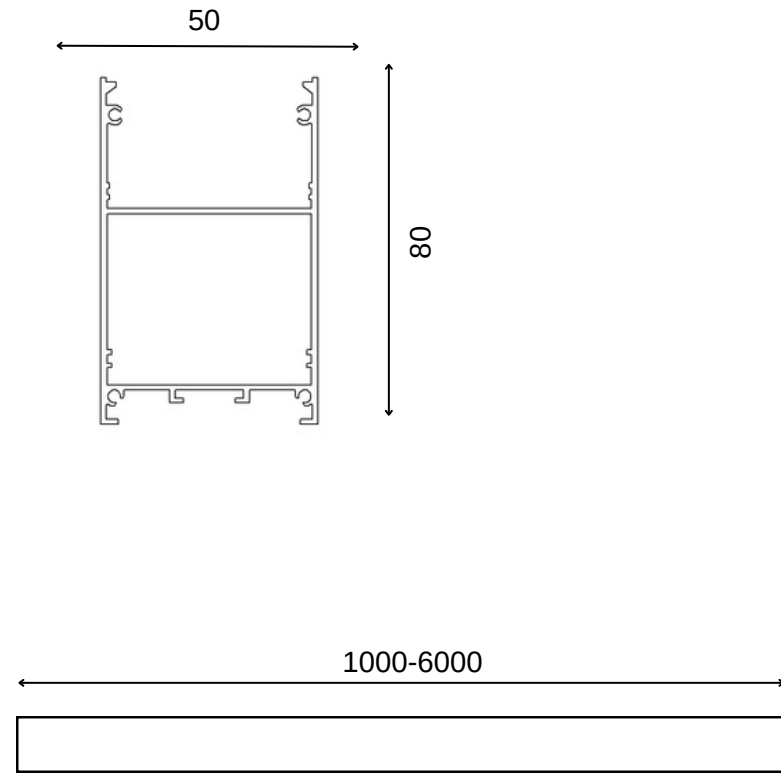

TEKNİK ÇİZİM

AKSESUAR

Tavan Askı R01
Uzunluk: **1500mm**
Malzeme: **Çelik**
Tip: **Asansörlü**