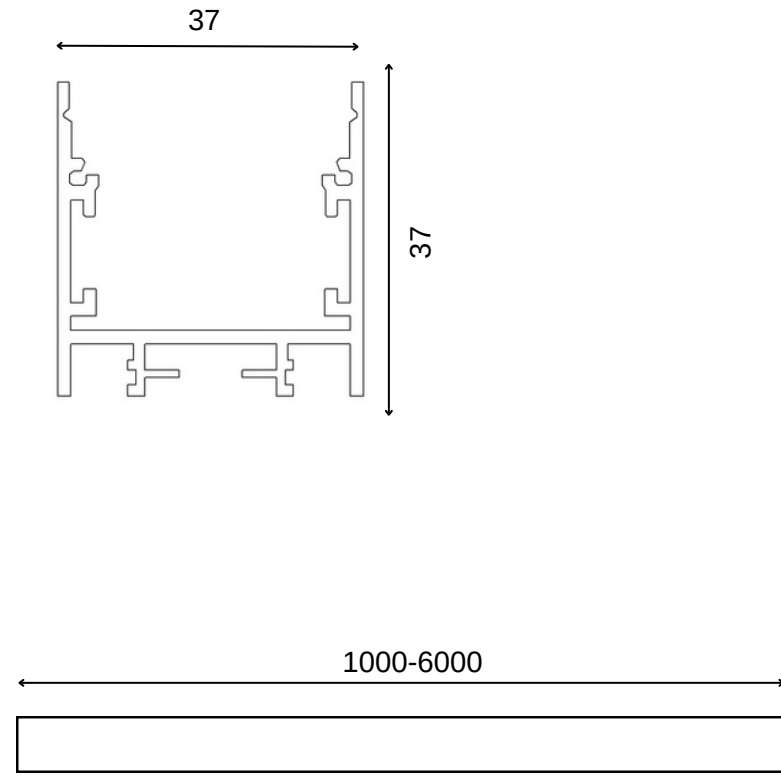

TEKNİK ÇİZİM

AKSESUAR

Tavan Askı R01

Uzunluk: **1500mm**

Malzeme: **Çelik**

Tip: **Asansörlü**

Işık Rengi / Light Color

Kod	Model	Güç	Lümen	CRI	Uzunluk	Profil Ölçüleri
GO.IA.SU.1100	024.XXXX	24 W	2880 lm	>80	1000 mm	33*28 mm
	040.XXXX	40 W	4800 lm	>80	2000 mm	33*28 mm
	048.XXXX	48 W	5760 lm	>80	3000 mm	33*28 mm
	080.XXXX	80 W	9600 lm	>80	4000 mm	33*28 mm
	072.XXXX	72 W	8640 lm	>80	5000 mm	33*28 mm
	120.XXXX	120 W	14000 lm	>80	6000 mm	33*28 mm

TEKNİK ÇİZİM

Işık Rengi / Light Color

AKSESUAR

Tavan Askı R01
 Uzunluk: **1500mm**
 Malzeme: **Çelik**
 Tip: **Asansörlü**

Kod	Model	Güç	Lümen	CRI	Uzunluk	Profil Ölçüleri
GO.IA.SU.1101	024.XXXX	24 W	2880 lm	>80	1000 mm	34*38 mm
	040.XXXX	40 W	4800 lm	>80	2000 mm	34*38 mm
	048.XXXX	48 W	5760 lm	>80	3000 mm	34*38 mm
	080.XXXX	80 W	9600 lm	>80	4000 mm	34*38 mm
	072.XXXX	72 W	8640 lm	>80	5000 mm	34*38 mm
	120.XXXX	120 W	14000 lm	>80	6000 mm	34*38 mm

TEKNİK ÇİZİM

Işık Rengi / Light Color

AKSESUAR

Tavan Askı R01
 Uzunluk: **1500mm**
 Malzeme: **Çelik**
 Tip: **Asansörlü**

Kod	Model	Güç	Lümen	CRI	Uzunluk	Profil Ölçüleri
GO.IA.SU.1102	024.XXXX	24 W	2880 lm	>80	1000 mm	37*37 mm
	040.XXXX	40 W	4800 lm	>80	2000 mm	37*37 mm
	048.XXXX	48 W	5760 lm	>80	3000 mm	37*37 mm
	080.XXXX	80 W	9600 lm	>80	4000 mm	37*37 mm
	072.XXXX	72 W	8640 lm	>80	5000 mm	37*37 mm
	120.XXXX	120 W	14000 lm	>80	6000 mm	37*37 mm

TEKNİK ÇİZİM

Işık Rengi / Light Color

AKSESUAR

Tavan Askı R01

Uzunluk: **1500mm**

Malzeme: **Çelik**

Tip: **Asansörlü**

Kod	Model	Güç	Lümen	CRI	Uzunluk	Profil Ölçüleri
GO.IA.SU.1103	024.XXXX	24 W	2880 lm	>80	1000 mm	50*65 mm
	040.XXXX	40 W	4800 lm	>80	2000 mm	50*65 mm
	048.XXXX	48 W	5760 lm	>80	3000 mm	50*65 mm
	080.XXXX	80 W	9600 lm	>80	4000 mm	50*65 mm
	072.XXXX	72 W	8640 lm	>80	5000 mm	50*65 mm
	120.XXXX	120 W	14000 lm	>80	6000 mm	50*65 mm