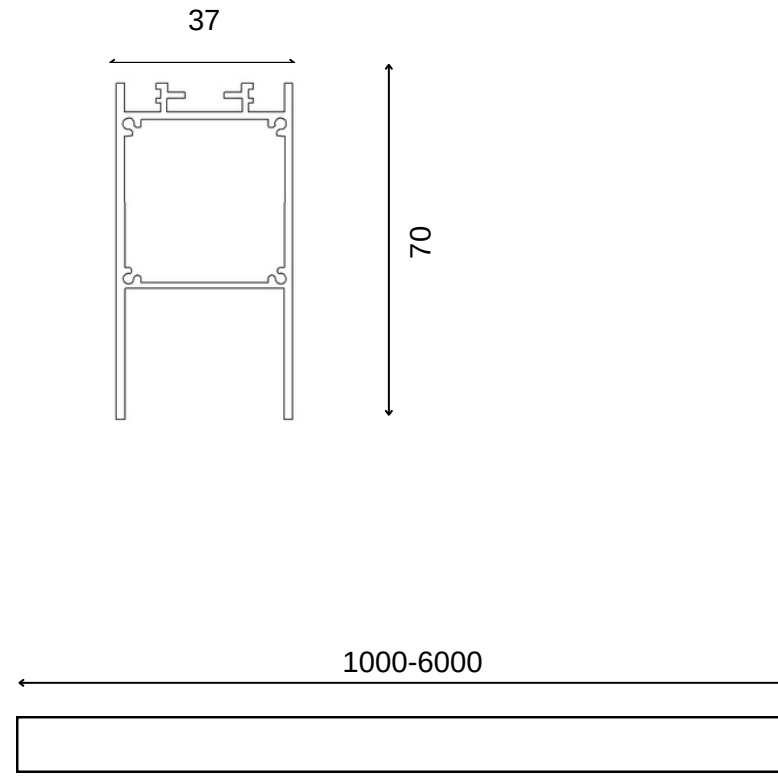

TEKNİK ÇİZİM

Işık Rengi / Light Color

AKSESUAR

Tavan Askı R01
Uzunluk: **1500mm**
Malzeme: **Çelik**
Tip: **Asansörlü**

Kod	Model	Güç	Lümen	CRI	Uzunluk	Profil Ölçüleri
GO.IA.SU.1104	024.XXXX	24 W	2880 lm	>80	1000 mm	37*70 mm
	040.XXXX	40 W	4800 lm	>80	2000 mm	37*70 mm
	048.XXXX	48 W	5760 lm	>80	3000 mm	37*70 mm
	080.XXXX	80 W	9600 lm	>80	4000 mm	37*70 mm
	072.XXXX	72 W	8640 lm	>80	5000 mm	37*70 mm
	120.XXXX	120 W	14000 lm	>80	6000 mm	37*70 mm

Lümen değerleri 4000 Kelvin LED kart üzerinden hesaplanmıştır.