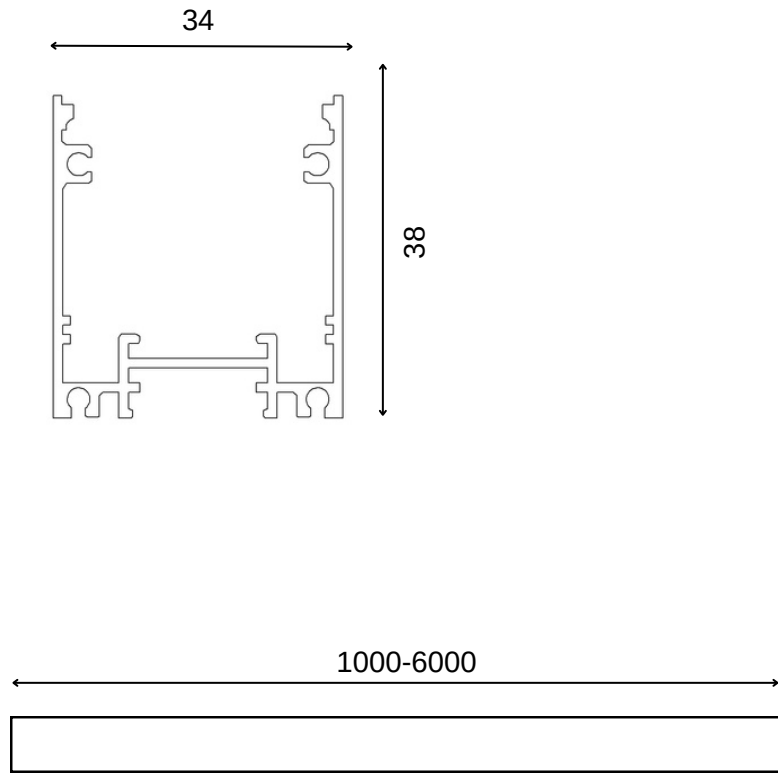

TEKNİK ÇİZİM

AKSESUAR

Tavan Askı R01

Uzunluk: **1500mm**

Malzeme: **Çelik**

Tip: **Asansörlü**

Işık Rengi / Light Color

Kod	Model	Güç	Lümen	CRI	Uzunluk	Profil Ölçüleri
GO.IA.SU.1100	024.XXXX	24 W	2880 lm	>80	1000 mm	33*28 mm
	040.XXXX	40 W	4800 lm	>80	2000 mm	33*28 mm
	048.XXXX	48 W	5760 lm	>80	3000 mm	33*28 mm
	080.XXXX	80 W	9600 lm	>80	4000 mm	33*28 mm
	072.XXXX	72 W	8640 lm	>80	5000 mm	33*28 mm
	120.XXXX	120 W	14000 lm	>80	6000 mm	33*28 mm

TEKNİK ÇİZİM

Işık Rengi / Light Color

AKSESUAR

Tavan Askı R01
 Uzunluk: **1500mm**
 Malzeme: **Çelik**
 Tip: **Asansörlü**

Kod	Model	Güç	Lümen	CRI	Uzunluk	Profil Ölçüleri
GO.IA.SU.1101	024.XXXX	24 W	2880 lm	>80	1000 mm	34*38 mm
	040.XXXX	40 W	4800 lm	>80	2000 mm	34*38 mm
	048.XXXX	48 W	5760 lm	>80	3000 mm	34*38 mm
	080.XXXX	80 W	9600 lm	>80	4000 mm	34*38 mm
	072.XXXX	72 W	8640 lm	>80	5000 mm	34*38 mm
	120.XXXX	120 W	14000 lm	>80	6000 mm	34*38 mm

TEKNİK ÇİZİM

Işık Rengi / Light Color

AKSESUAR

Tavan Askı R01
 Uzunluk: **1500mm**
 Malzeme: **Çelik**
 Tip: **Asansörlü**

Kod	Model	Güç	Lümen	CRI	Uzunluk	Profil Ölçüleri
GO.IA.SU.1102	024.XXXX	24 W	2880 lm	>80	1000 mm	37*37 mm
	040.XXXX	40 W	4800 lm	>80	2000 mm	37*37 mm
	048.XXXX	48 W	5760 lm	>80	3000 mm	37*37 mm
	080.XXXX	80 W	9600 lm	>80	4000 mm	37*37 mm
	072.XXXX	72 W	8640 lm	>80	5000 mm	37*37 mm
	120.XXXX	120 W	14000 lm	>80	6000 mm	37*37 mm

TEKNİK ÇİZİM

Işık Rengi / Light Color

AKSESUAR

Tavan Askı R01

Uzunluk: **1500mm**

Malzeme: **Çelik**

Tip: **Asansörlü**

Kod	Model	Güç	Lümen	CRI	Uzunluk	Profil Ölçüleri
GO.IA.SU.1103	024.XXXX	24 W	2880 lm	>80	1000 mm	50*65 mm
	040.XXXX	40 W	4800 lm	>80	2000 mm	50*65 mm
	048.XXXX	48 W	5760 lm	>80	3000 mm	50*65 mm
	080.XXXX	80 W	9600 lm	>80	4000 mm	50*65 mm
	072.XXXX	72 W	8640 lm	>80	5000 mm	50*65 mm
	120.XXXX	120 W	14000 lm	>80	6000 mm	50*65 mm