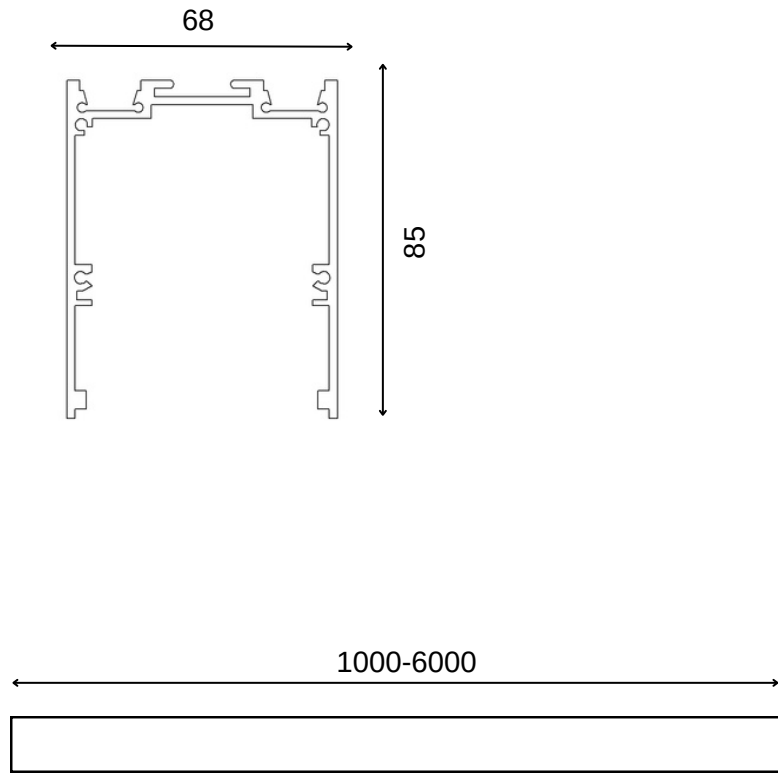

TEKNİK ÇİZİM

AKSESUAR

Tavan Askı R01
Uzunluk: **1500mm**
Malzeme: **Çelik**
Tip: **Asansörlü**

Işık Rengi / Light Color

Kod	Model	Güç	Lümen	CRI	Uzunluk	Profil Ölçüleri
GO.IA.SU.1106	024.XXXX	24 W	2880 lm	>80	1000 mm	68*85 mm
	040.XXXX	40 W	4800 lm	>80	2000 mm	68*85 mm
	048.XXXX	48 W	5760 lm	>80	3000 mm	68*85 mm
	080.XXXX	80 W	9600 lm	>80	4000 mm	68*85 mm
	072.XXXX	72 W	8640 lm	>80	5000 mm	68*85 mm
	120.XXXX	120 W	14000 lm	>80	6000 mm	68*85 mm

Lümen değerleri 4000 Kelvin LED kart üzerinden hesaplanmıştır.