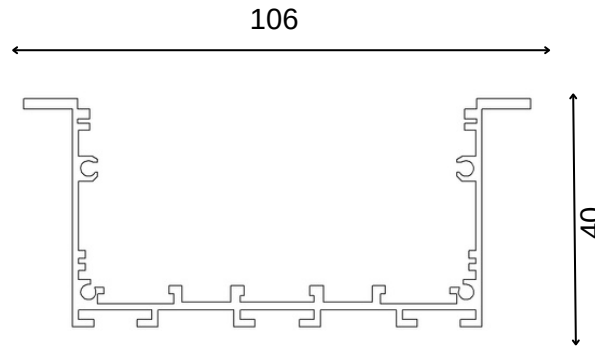

TEKNİK ÇİZİM