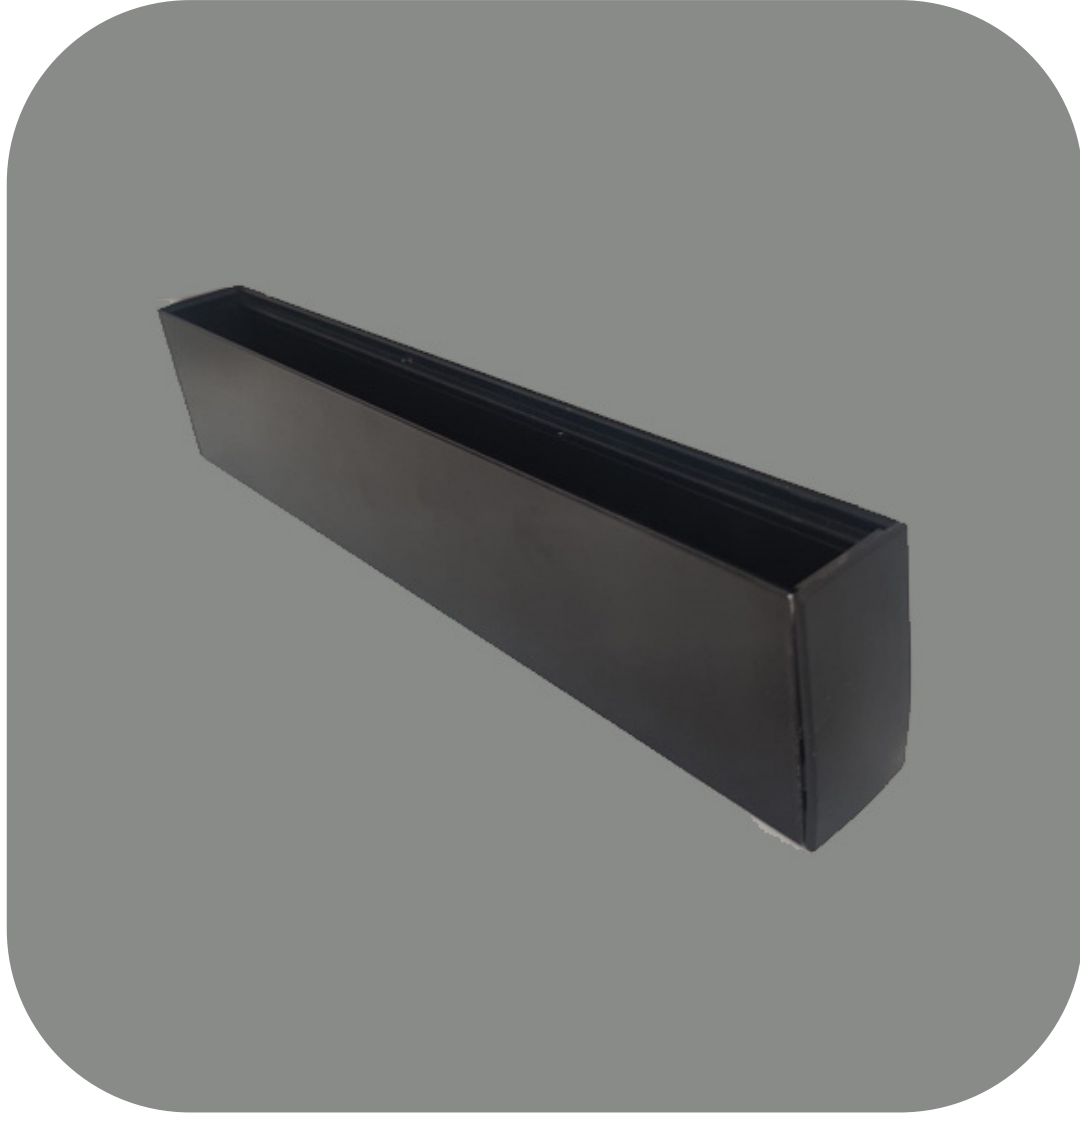

Montaj Alanı: İç Mekan
Montaj Tipi: Sıva Üstü/Sarkıt
Işık Kaynağı: Smd LED
Gövde: Alüminyum
Gövde Rengi: Ral XXXX
Optik: Opal Difüzör
IP Derecesi: IP40
Led: Samsung/Osram
Driver: Tridonic / Osram