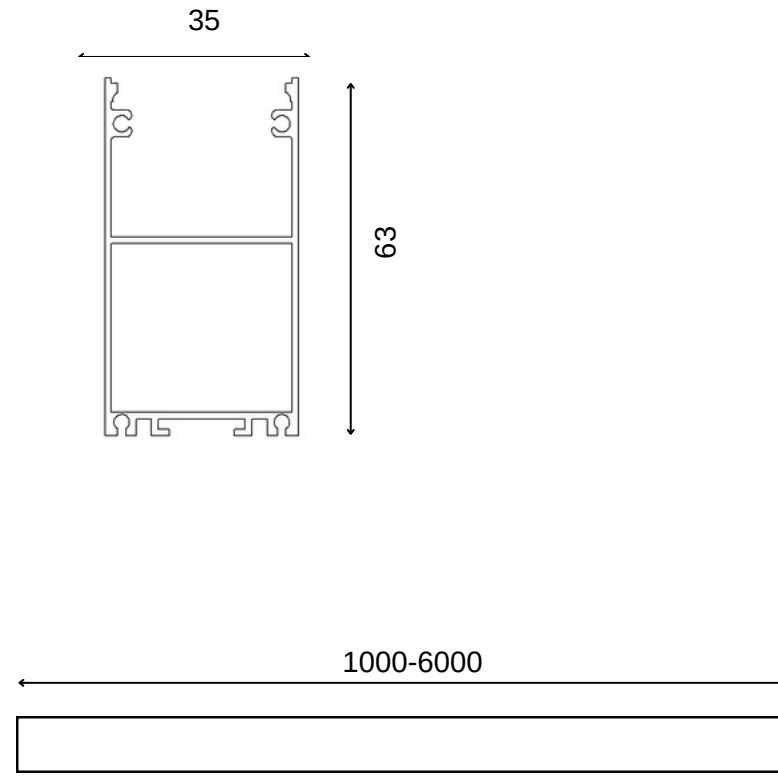

TEKNİK ÇİZİM

Işık Rengi / Light Color

AKSESUAR

Tavan Askı R01

Uzunluk: **1500mm**

Malzeme: **Çelik**

Tip: **Asansörlü**

Kod	Model	Güç	Lümen	CRI	Uzunluk	Profil Ölçüleri
GO.IA.SU.1108	024.XXXX	24 W	2880 lm	>80	1000 mm	35*63 mm
	040.XXXX	40 W	4800 lm	>80	2000 mm	35*63 mm
	048.XXXX	48 W	5760 lm	>80	3000 mm	35*63 mm
	080.XXXX	80 W	9600 lm	>80	4000 mm	35*63 mm
	072.XXXX	72 W	8640 lm	>80	5000 mm	35*63 mm
	120.XXXX	120 W	14000 lm	>80	6000 mm	35*63 mm

Lümen değerleri 4000 Kelvin LED kart üzerinden hesaplanmıştır.