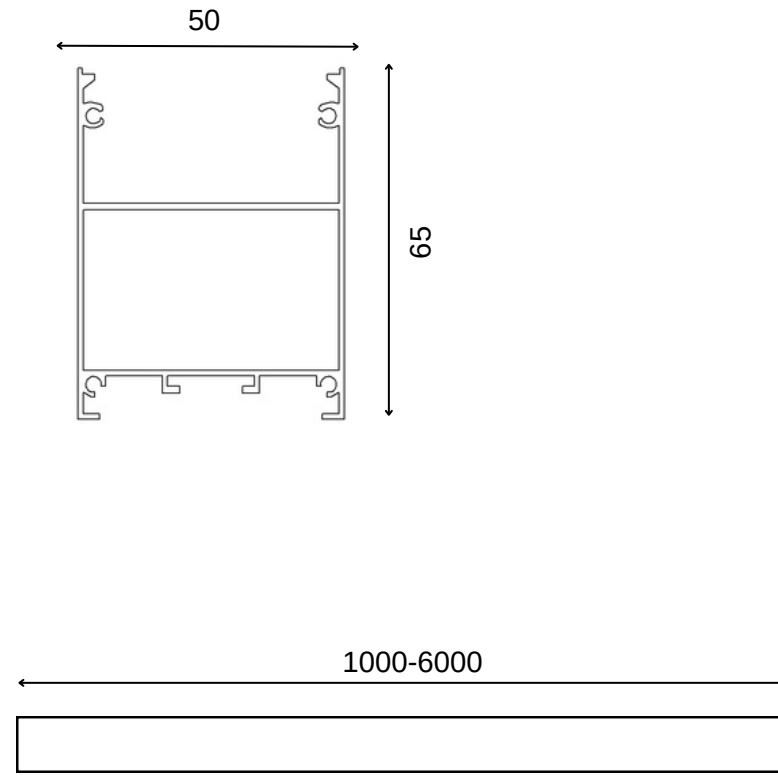

TEKNİK ÇİZİM

Işık Rengi / Light Color

AKSESUAR

Tavan Askı R01
 Uzunluk: **1500mm**
 Malzeme: **Çelik**
 Tip: **Asansörlü**

Kod	Model	Güç	Lümen	CRI	Uzunluk	Profil Ölçüleri
GO.IA.SU.1101	024.XXXX	24 W	2880 lm	>80	1000 mm	34*38 mm
	040.XXXX	40 W	4800 lm	>80	2000 mm	34*38 mm
	048.XXXX	48 W	5760 lm	>80	3000 mm	34*38 mm
	080.XXXX	80 W	9600 lm	>80	4000 mm	34*38 mm
	072.XXXX	72 W	8640 lm	>80	5000 mm	34*38 mm
	120.XXXX	120 W	14000 lm	>80	6000 mm	34*38 mm

TEKNİK ÇİZİM

Işık Rengi / Light Color

AKSESUAR

Tavan Askı R01
 Uzunluk: **1500mm**
 Malzeme: **Çelik**
 Tip: **Asansörlü**

Kod	Model	Güç	Lümen	CRI	Uzunluk	Profil Ölçüleri
GO.IA.SU.1102	024.XXXX	24 W	2880 lm	>80	1000 mm	37*37 mm
	040.XXXX	40 W	4800 lm	>80	2000 mm	37*37 mm
	048.XXXX	48 W	5760 lm	>80	3000 mm	37*37 mm
	080.XXXX	80 W	9600 lm	>80	4000 mm	37*37 mm
	072.XXXX	72 W	8640 lm	>80	5000 mm	37*37 mm
	120.XXXX	120 W	14000 lm	>80	6000 mm	37*37 mm

TEKNİK ÇİZİM

Işık Rengi / Light Color

AKSESUAR

Tavan Askı R01

Uzunluk: **1500mm**

Malzeme: **Çelik**

Tip: **Asansörlü**

Kod	Model	Güç	Lümen	CRI	Uzunluk	Profil Ölçüleri
GO.IA.SU.1103	024.XXXX	24 W	2880 lm	>80	1000 mm	50*65 mm
	040.XXXX	40 W	4800 lm	>80	2000 mm	50*65 mm
	048.XXXX	48 W	5760 lm	>80	3000 mm	50*65 mm
	080.XXXX	80 W	9600 lm	>80	4000 mm	50*65 mm
	072.XXXX	72 W	8640 lm	>80	5000 mm	50*65 mm
	120.XXXX	120 W	14000 lm	>80	6000 mm	50*65 mm