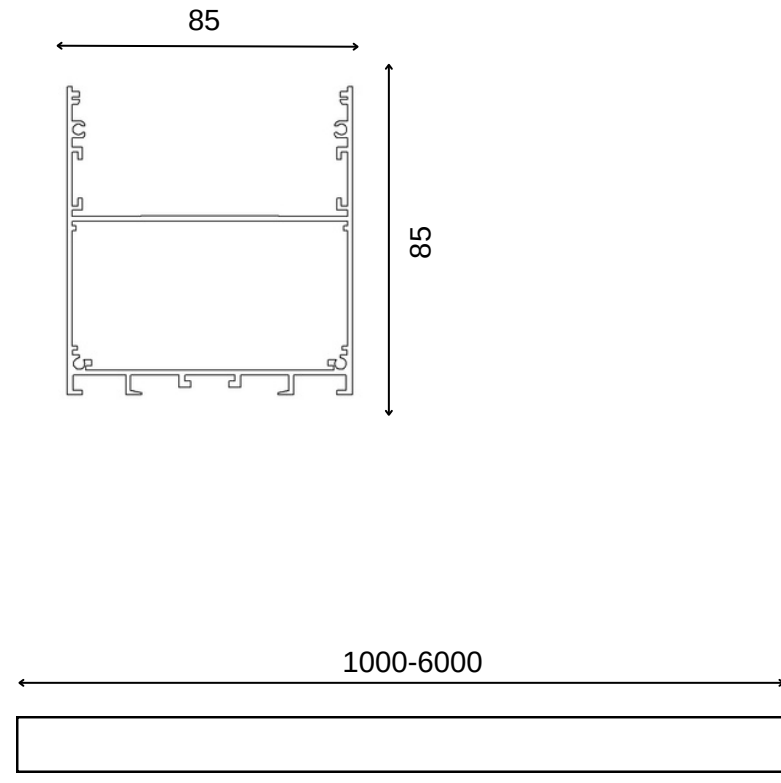

TEKNİK ÇİZİM

AKSESUAR

Tavan Askı R01
Uzunluk: **1500mm**
Malzeme: **Çelik**
Tip: **Asansörlü**

Işık Rengi / Light Color

Kod	Model	Güç	Lümen	CRI	Uzunluk	Profil Ölçüleri
GO.IA.SU.1107	024.XXXX	24 W	2880 lm	>80	1000 mm	85*85 mm
	040.XXXX	40 W	4800 lm	>80	2000 mm	85*85 mm
	048.XXXX	48 W	5760 lm	>80	3000 mm	85*85 mm
	080.XXXX	80 W	9600 lm	>80	4000 mm	85*85 mm
	072.XXXX	72 W	8640 lm	>80	5000 mm	85*85 mm
	120.XXXX	120 W	14000 lm	>80	6000 mm	85*85 mm

Lümen değerleri 4000 Kelvin LED kart üzerinden hesaplanmıştır.