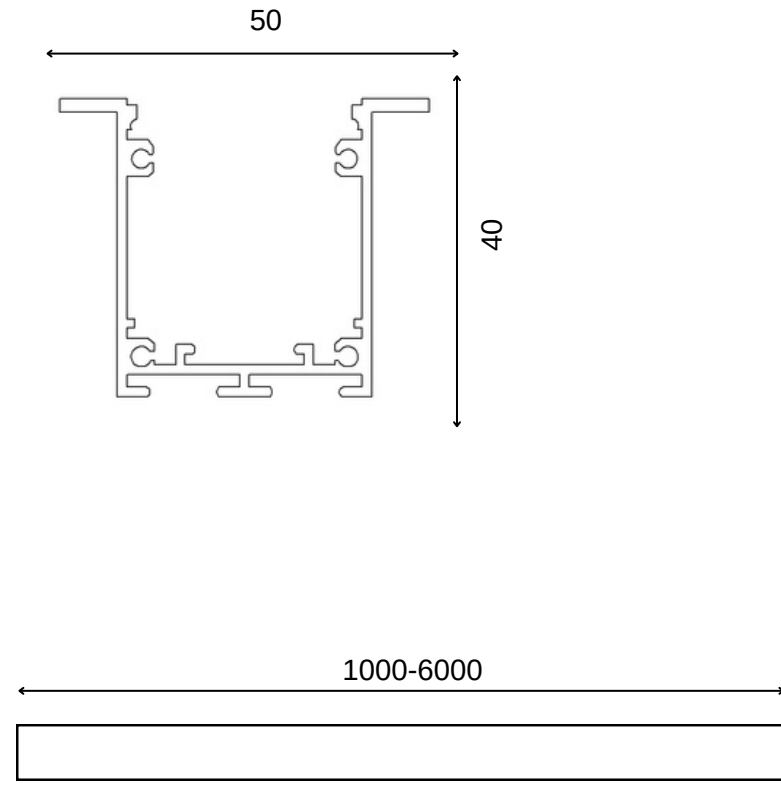

TEKNİK ÇİZİM

AKSESUAR

Tavan Askı R01
Uzunluk: **1500mm**
Malzeme: **Çelik**
Tip: **Asansörlü**

Işık Rengi / Light Color

Kod	Model	Güç	Lümen	CRI	Uzunluk	Profil Ölçüleri
GO.IA.SA.1109	024.XXXX	24 W	2880 lm	>80	1000 mm	50*40 mm
	040.XXXX	40 W	4800 lm	>80	2000 mm	50*40 mm
	048.XXXX	48 W	5760 lm	>80	3000 mm	50*40 mm
	080.XXXX	80 W	9600 lm	>80	4000 mm	50*40 mm
	072.XXXX	72 W	8640 lm	>80	5000 mm	50*40 mm
	120.XXXX	120 W	14000 lm	>80	6000 mm	50*40 mm

Lümen değerleri 4000 Kelvin LED kart üzerinden hesaplanmıştır.