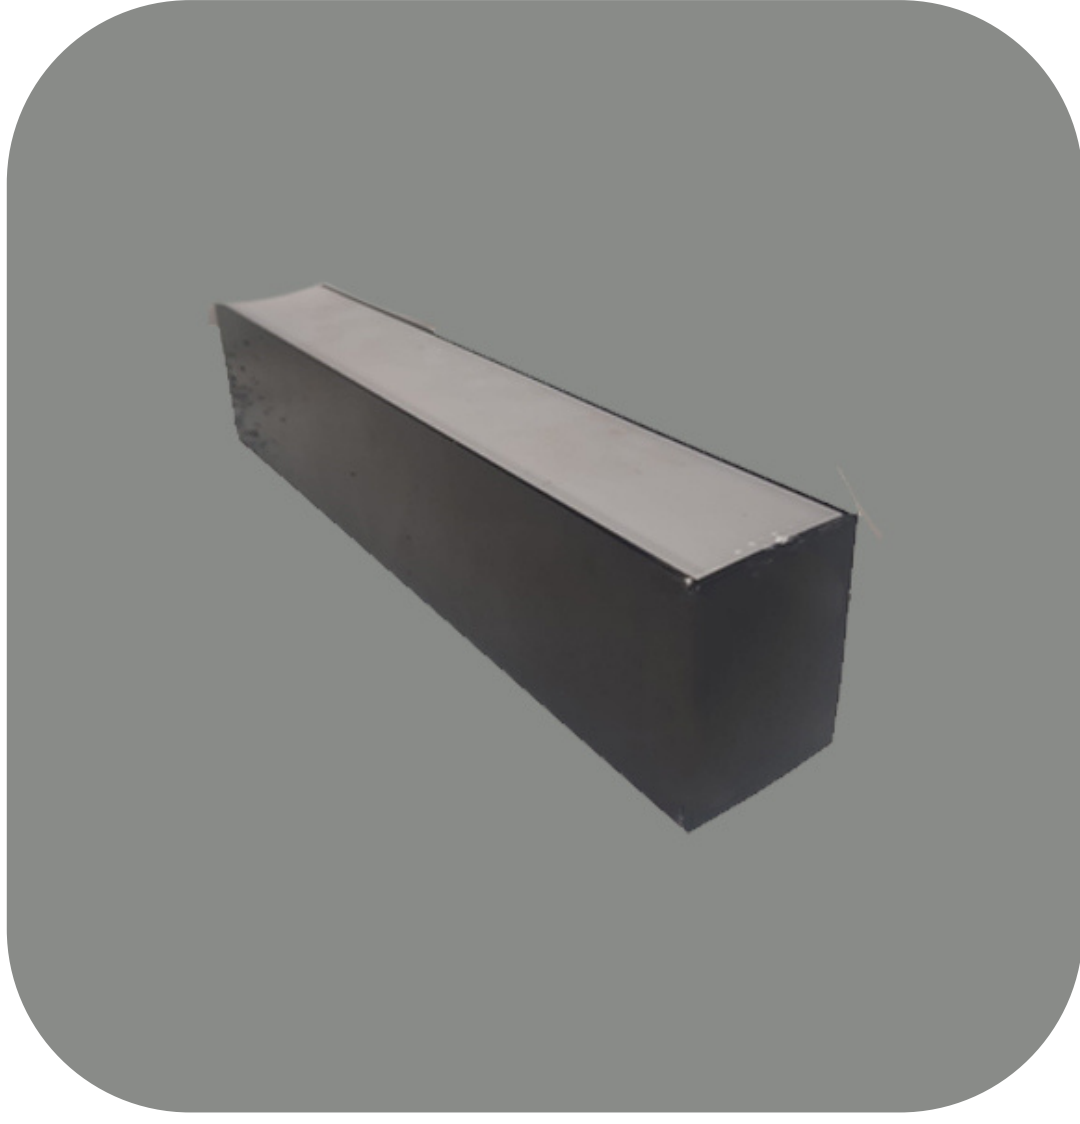

Montaj Alanı: İç Mekan
Montaj Tipi: Sıva Üstü/Sarkıt
Işık Kaynağı: Smd LED
Gövde: Alüminyum
Gövde Rengi: Ral XXXX
Optik: Opal Difüzör
IP Derecesi: IP40
Led: Samsung/Osram
Driver: Tridonic / Osram