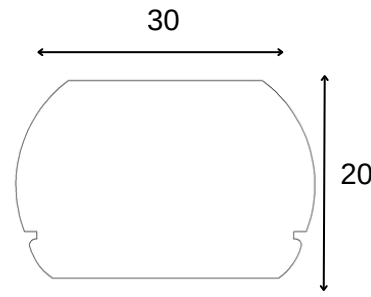

TEKNİK ÇİZİM