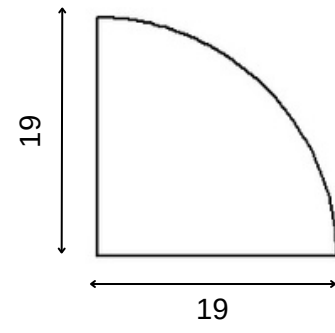

TEKNİK ÇİZİM