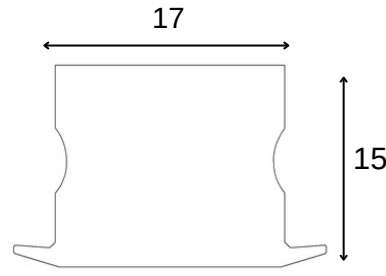

TEKNİK ÇİZİM