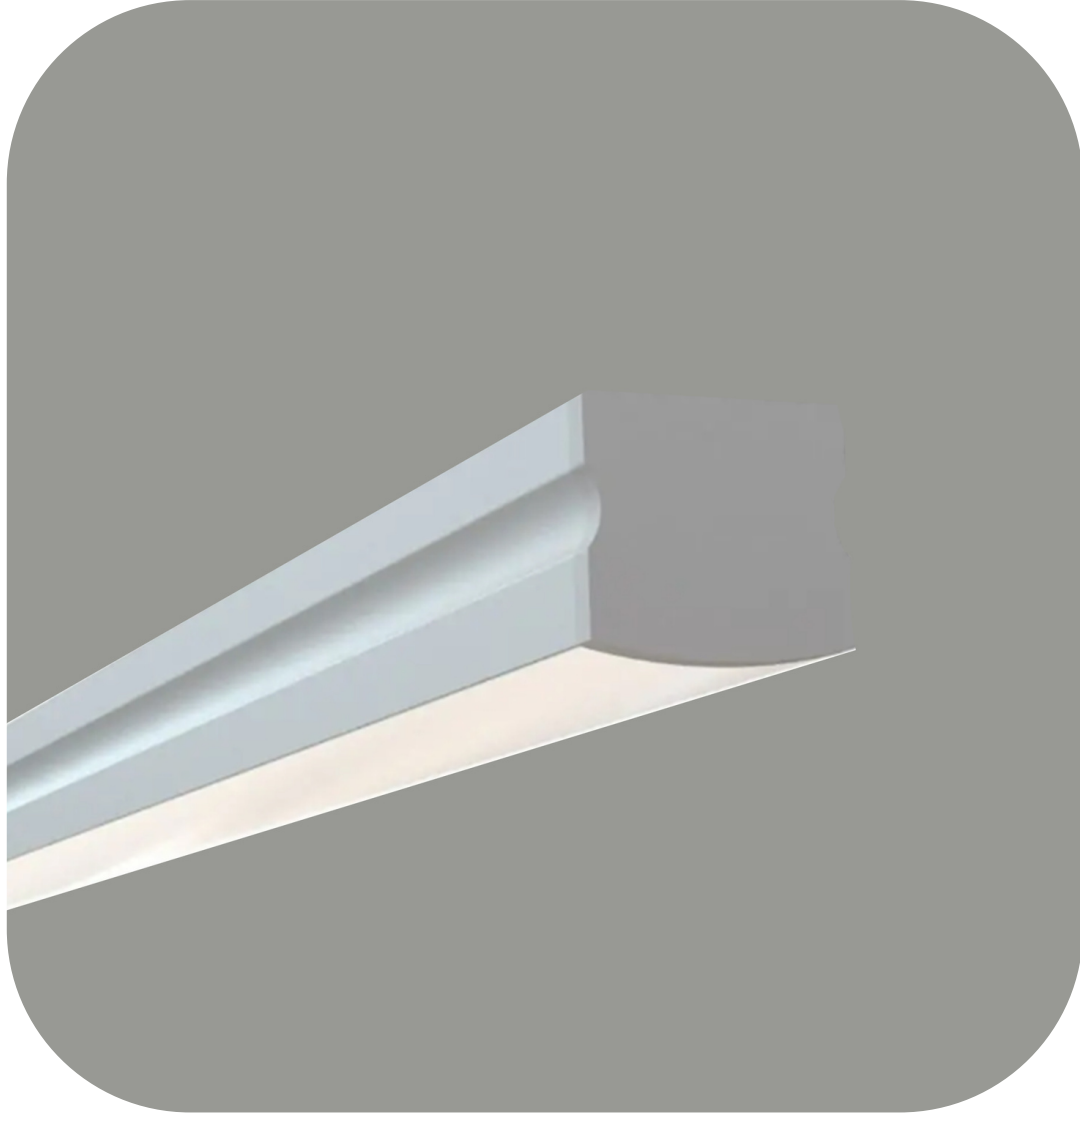

Lümen değerleri 4000 Kelvin LED kart üzerinden hesaplanmıştır.

IP65 ürün detayları için teknik bilgi isteyiniz.

Uzunluk max. 6000 mm olabilir.

Lina-Bar H5

Montaj Alanı:	İç Mekan
Montaj Tipi:	Sıva Üstü
Işık Kaynağı:	Smd LED
Gövde:	Alüminyum
Gövde Rengi:	Ral XXXX
Optik:	PC Difüzör
IP Derecesi:	IP40
Led:	Samsung/Osram
Driver:	Tridonic / Osram