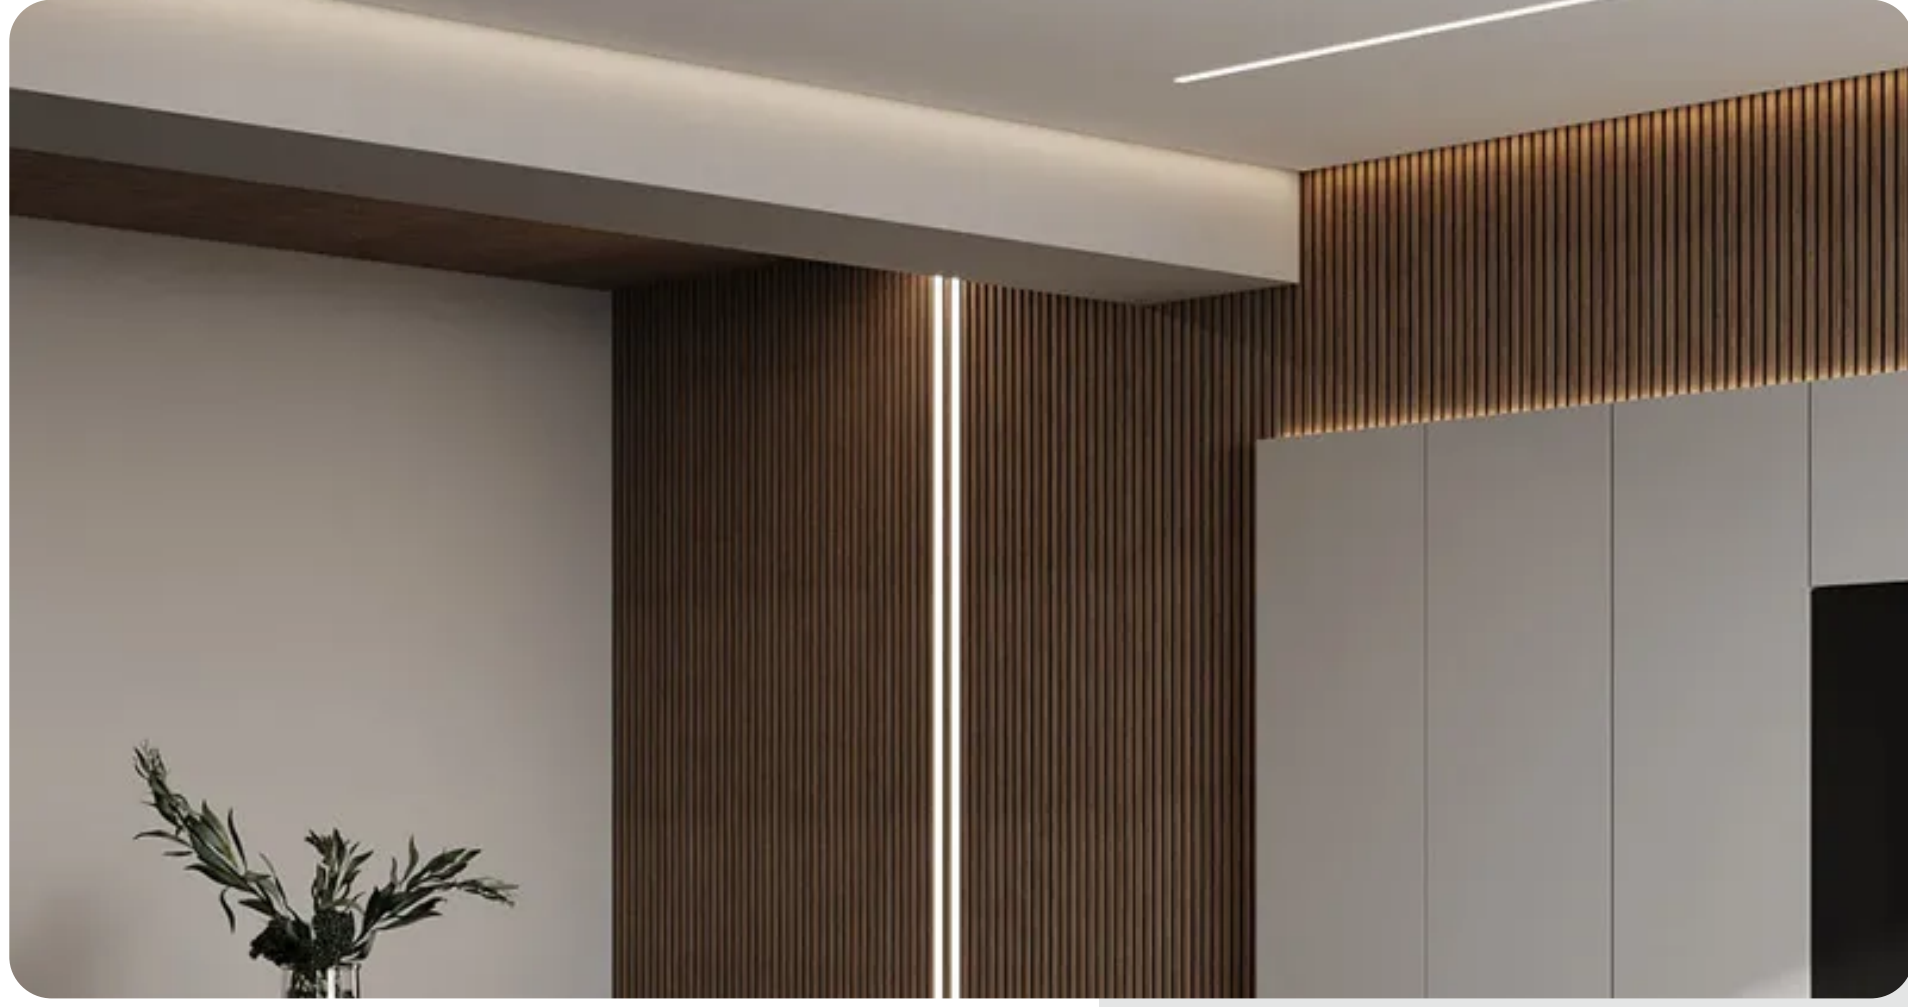

Lümen değerleri 4000 Kelvin LED kart üzerinden hesaplanmıştır.

IP65 ürün detayları için teknik bilgi isteyiniz.

Uzunluk max. 6000 mm olabilir.

Lina-Bar H7

Montaj Alanı:	İç Mekan
Montaj Tipi:	Sıva Üstü
Işık Kaynağı:	Smd Led
Gövde:	Alüminyum
Gövde Rengi:	Ral XXXX
Optik:	PC Difüzör
IP Derecesi:	IP40
Led:	Samsung/Osram
Driver:	Tridonic / Osram