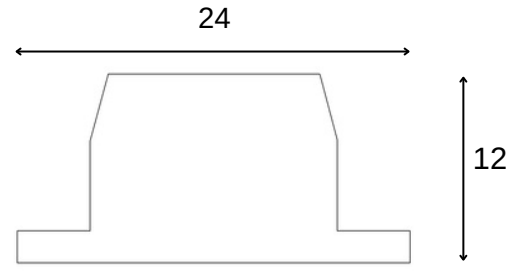

TEKNİK ÇİZİM