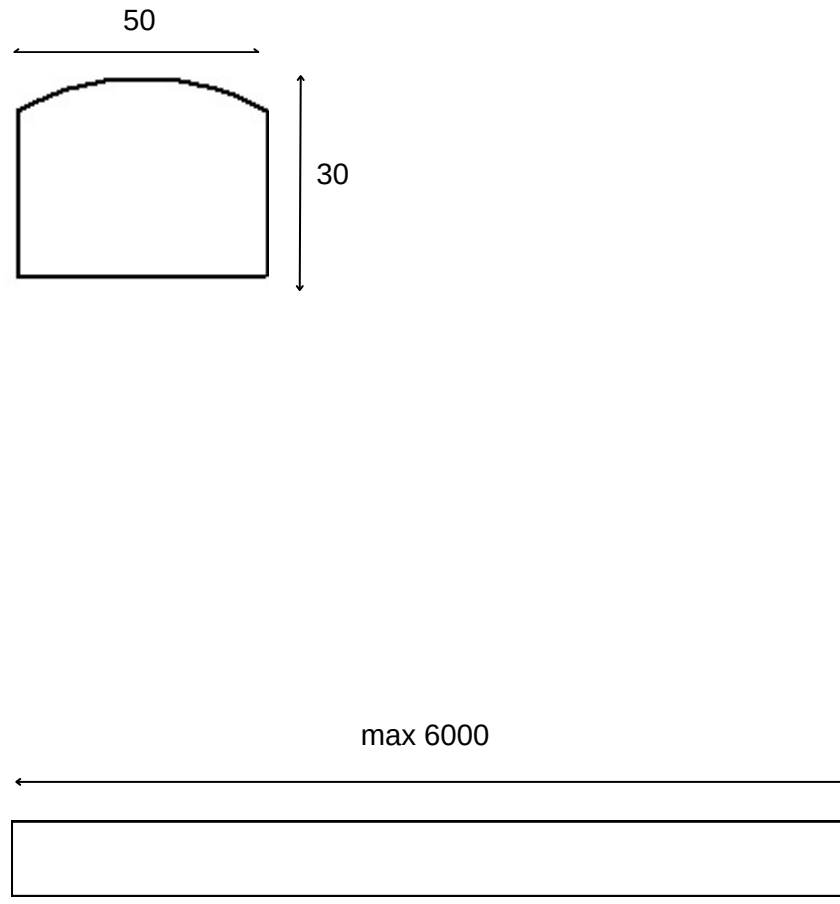

TEKNİK ÇİZİM

Işık Rengi / Light Color

Difüzör Tipleri

Opal PC Kapak
Şeffaf PC Kapak

Led Sayısı

60 LED / m
120 LED / m
180 LED / m

Kod	Model	Güç	Lümen	CRI	Uzunluk	Genişlik	Yükseklik
GO.IA.SU.1510	005.XXXX	5 W/m	550 lm	>80	1000 mm	50 mm	30 mm
	007.XXXX	7 W/m	750 lm	>80	1000 mm	50 mm	30 mm
	009.XXXX	9 W/m	950 lm	>80	1000 mm	50 mm	30 mm
	012.XXXX	12 W/m	1250 lm	>80	1000 mm	50 mm	30 mm
	014.XXXX	14 W/m	1450 lm	>80	1000 mm	50 mm	30 mm

Lümen değerleri 4000 Kelvin LED kart üzerinden hesaplanmıştır.

IP65 ürün detayları için teknik bilgi isteyiniz.

Uzunluk max. 6000 mm olabilir.