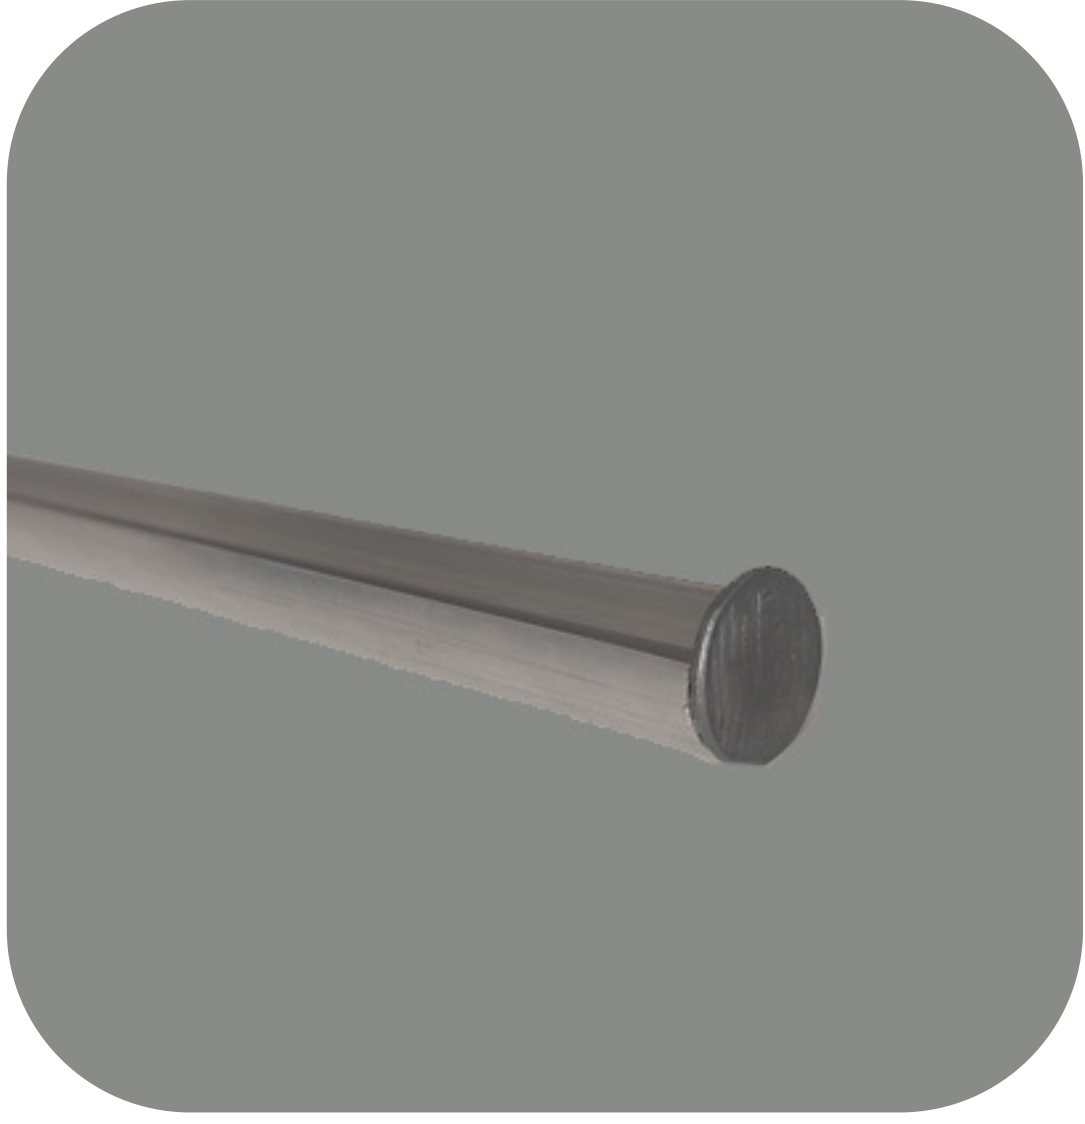

Montaj Alanı: İç Mekan
Montaj Tipi: Sıva Üstü
Işık Kaynağı: Smd LED
Gövde: Alüminyum
Gövde Rengi: Ral XXXX
Optik: PC Difüzör
IP Derecesi: IP40
Led: Samsung/Osram
Driver: Tridonic / Osram