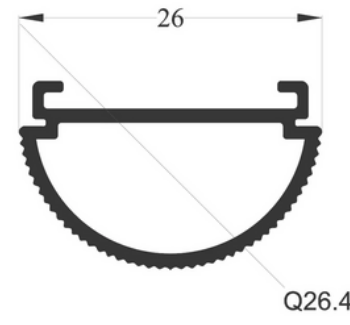

TEKNİK ÇİZİM