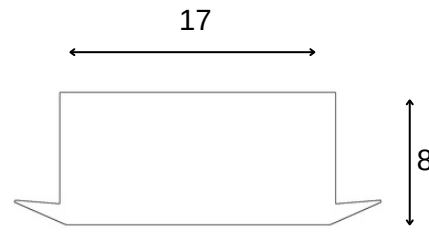

TEKNİK ÇİZİM