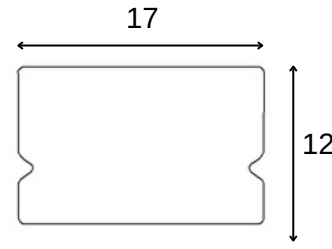

TEKNİK ÇİZİM