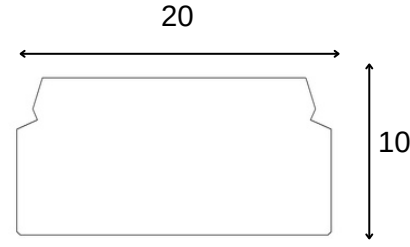

TEKNİK ÇİZİM