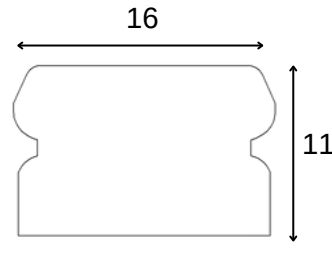

TEKNİK ÇİZİM