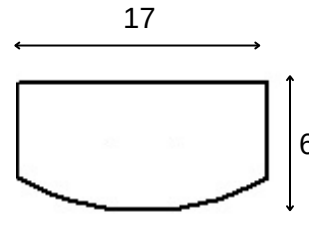

TEKNİK ÇİZİM

Işık Rengi / Light Color

Difüzör Tipleri

Opal PC Kapak
Şeffaf PC Kapak

Led Sayısı

60 LED / m
120 LED / m
180 LED / m

Kod	Model	Güç	Lümen	CRI	Uzunluk	Genişlik	Yükseklik
GO.IA.SU.1501	005.XXXX	5 W/m	550 lm	>80	1000 mm	16 mm	6 mm
	007.XXXX	7 W/m	750 lm	>80	1000 mm	16 mm	6 mm
	009.XXXX	9 W/m	950 lm	>80	1000 mm	16 mm	6 mm
	012.XXXX	12 W/m	1250 lm	>80	1200 mm	16 mm	6 mm
	014.XXXX	14 W/m	1450 lm	>80	1600 mm	16 mm	6 mm

Lümen değerleri 4000 Kelvin LED kart üzerinden hesaplanmıştır.

IP65 ürün detayları için teknik bilgi isteyiniz.

Uzunluk max. 6000 mm olabilir.

Lina-Bar H2

Montaj Alanı:	İç Mekan
Montaj Tipi:	Sıva Üstü
Işık Kaynağı:	Smd Led
Gövde:	Alüminyum
Gövde Rengi:	Ral XXXX
Optik:	PC Difüzör
IP Derecesi:	IP40
Led:	Samsung/Osram
Driver:	Tridonic / Osram

TEKNİK ÇİZİM

Işık Rengi / Light Color

Difüzör Tipleri

Opal PC Kapak
Şeffaf PC Kapak

Led Sayısı

60 LED / m
120 LED / m
180 LED / m

Kod	Model	Güç	Lümen	CRI	Uzunluk	Genişlik	Yükseklik
GO.IA.SU.1502	005.XXXX	5 W/m	550 lm	>80	1000 mm	17 mm	6 mm
	007.XXXX	7 W/m	750 lm	>80	1000 mm	17 mm	6 mm
	009.XXXX	9 W/m	950 lm	>80	1000 mm	17 mm	6 mm
	012.XXXX	12 W/m	1250 lm	>80	1200 mm	17 mm	6 mm
	014.XXXX	14 W/m	1450 lm	>80	1600 mm	17 mm	6 mm

Lümen değerleri 4000 Kelvin LED kart üzerinden hesaplanmıştır.

IP65 ürün detayları için teknik bilgi isteyiniz.

Uzunluk max. 6000 mm olabilir.

Lina-Bar H3

Montaj Alanı:	İç Mekan
Montaj Tipi:	Sıva Üstü
Işık Kaynağı:	Smd LED
Gövde:	Alüminyum
Gövde Rengi:	Ral XXXX
Optik:	PC Difüzör
IP Derecesi:	IP40
Led:	Samsung/Osram
Driver:	Tridonic / Osram