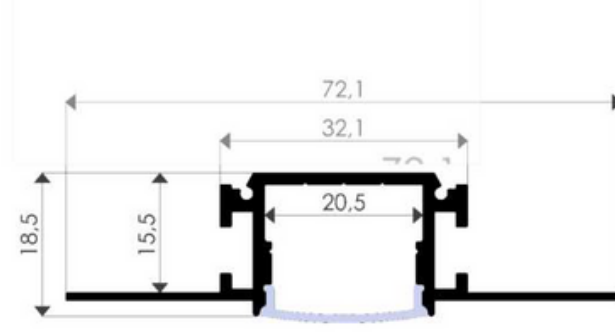

TEKNİK ÇİZİM