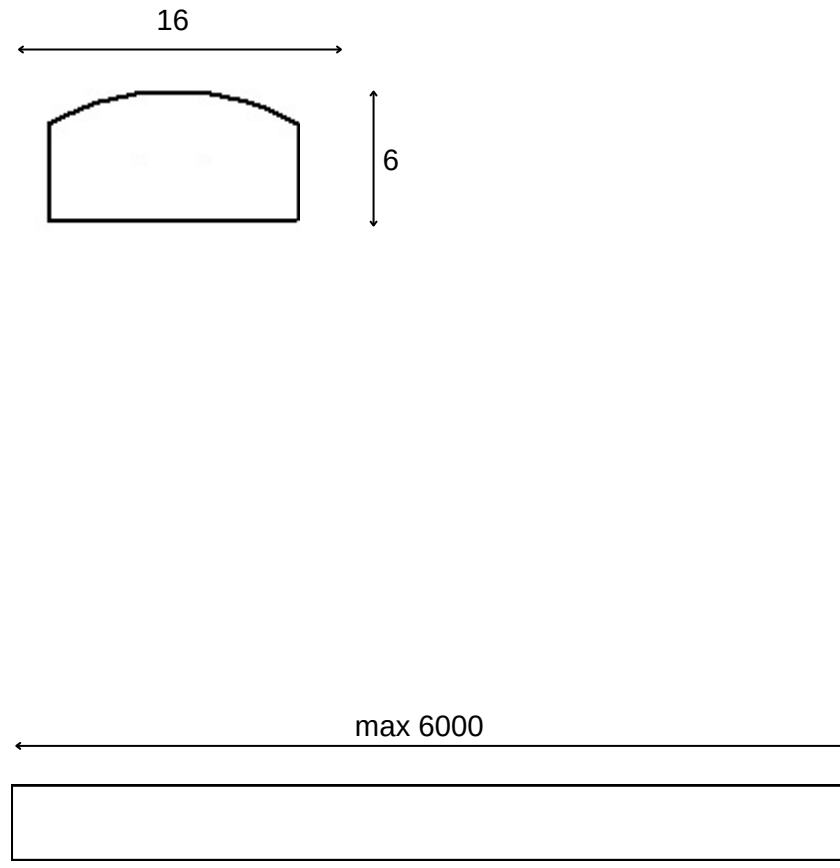

TEKNİK ÇİZİM

Işık Rengi / Light Color

Difüzör Tipleri

Opal PC Kapak
Şeffaf PC Kapak

Led Sayısı

60 LED / m
120 LED / m
180 LED / m

Kod	Model	Güç	Lümen	CRI	Uzunluk	Genişlik	Yükseklik
GO.IA.SU.1501	005.XXXX	5 W/m	550 lm	>80	1000 mm	16 mm	6 mm
	007.XXXX	7 W/m	750 lm	>80	1000 mm	16 mm	6 mm
	009.XXXX	9 W/m	950 lm	>80	1000 mm	16 mm	6 mm
	012.XXXX	12 W/m	1250 lm	>80	1200 mm	16 mm	6 mm
	014.XXXX	14 W/m	1450 lm	>80	1600 mm	16 mm	6 mm

Lümen değerleri 4000 Kelvin LED kart üzerinden hesaplanmıştır.

IP65 ürün detayları için teknik bilgi isteyiniz.

Uzunluk max. 6000 mm olabilir.