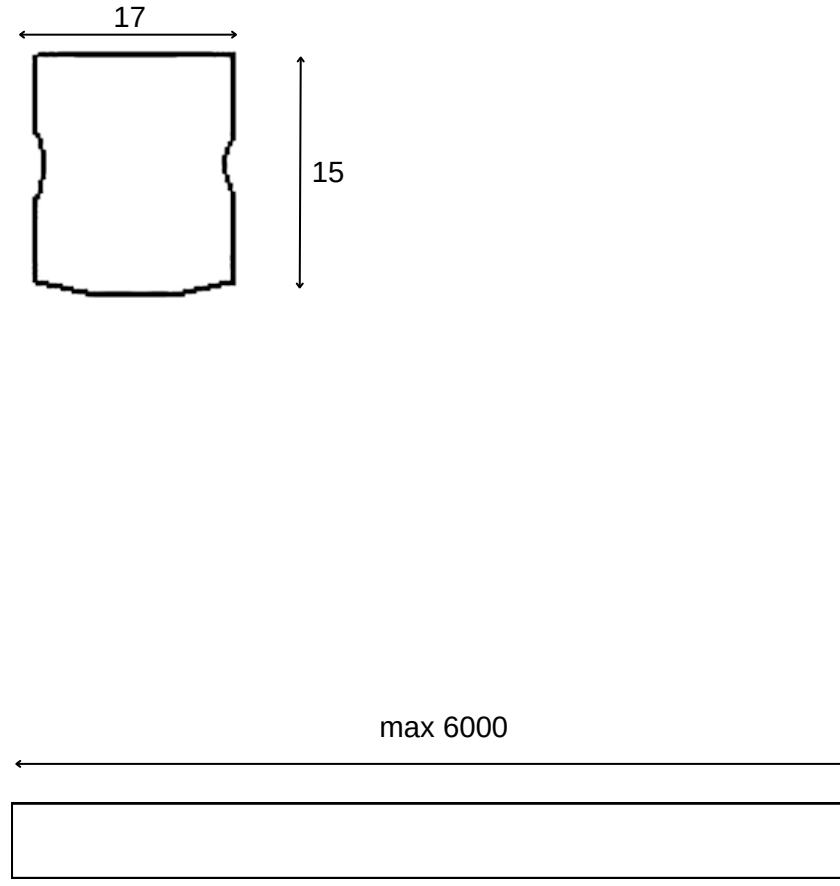

TEKNİK ÇİZİM

Işık Rengi / Light Color

Difüzör Tipleri

Opal PC Kapak
Şeffaf PC Kapak

Led Sayısı

60 LED / m
120 LED / m
180 LED / m

Kod	Model	Güç	Lümen	CRI	Uzunluk	Genişlik	Yükseklik
GO.IA.SU.1505	005.XXXX	5 W/m	550 lm	>80	1000 mm	17 mm	15 mm
	007.XXXX	7 W/m	750 lm	>80	1000 mm	17 mm	15 mm
	009.XXXX	9 W/m	950 lm	>80	1000 mm	17 mm	15 mm
	012.XXXX	12 W/m	1250 lm	>80	1000 mm	17 mm	15 mm
	014.XXXX	14 W/m	1450 lm	>80	1000 mm	17 mm	15 mm

Lümen değerleri 4000 Kelvin LED kart üzerinden hesaplanmıştır.

IP65 ürün detayları için teknik bilgi isteyiniz.

Uzunluk max. 6000 mm olabilir.